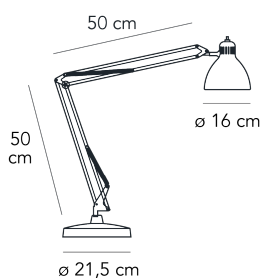

Lampada da tavolo a luce diretta non dimmerabile. Base e corpo orientabile in metallo verniciato. Accensione tramite interruttore a rotazione posto sulla testa del diffusore. Cavo e spina neri. Spina europea due poli. Fonte luminosa non inclusa.