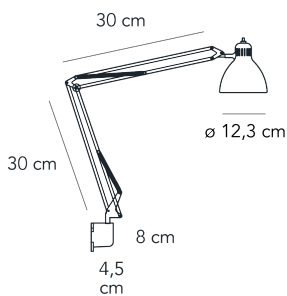

Lampada da parete a luce diretta non dimmerabile. Supporto parete e corpo orientabile in metallo verniciato. Accensione tramite interruttore a rotazione posto sulla testa del diffusore. Cavo e spina neri. Spina europea due poli. Fonte luminosa non inclusa.