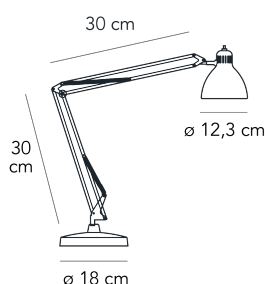

Lampada da tavolo a luce diretta non dimmerabile. Base e corpo orientabile in metallo verniciato. Accensione tramite interruttore a rotazione posto sulla testa del diffusore. Cavo e spina neri. Spina europea due poli. Fonte luminosa non inclusa.