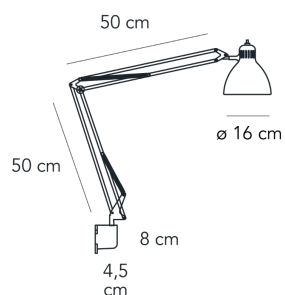

Lampada da parete a luce diretta non dimmerabile. Supporto parete e corpo orientabile in metallo verniciato. Accensione tramite interruttore a rotazione posto sulla testa del diffusore. Cavo e spina neri. Spina europea due poli. Fonte luminosa non inclusa.