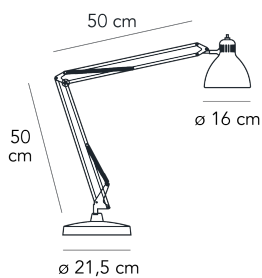

Lampada da tavolo a luce diretta non dimmerabile. Base e corpo orientabile in metallo verniciato. Accensione tramite interruttore touch posto sulla testa del diffusore. Cavo e spina neri. Alimentatore su spina con plug intercambiabili (uk - usa - europa). Led integrato.