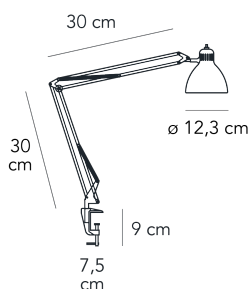

Lampada da tavolo a luce diretta non dimmerabile. Morsetto tavolo e corpo orientabile in metallo verniciato. Accensione tramite interruttore a rotazione posto sulla testa del diffusore. Cavo e spina neri. Spina europea due poli. Fonte luminosa non inclusa.