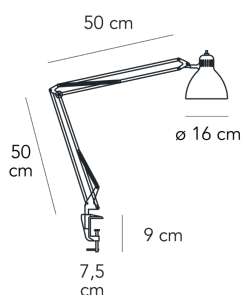

Lampada da tavolo a luce diretta non dimmerabile. Morsetto tavolo e corpo orientabile in metallo verniciato. Accensione tramite interruttore a rotazione posto sulla testa del diffusore. Cavo e spina neri. Spina europea due poli. Fonte luminosa non inclusa.