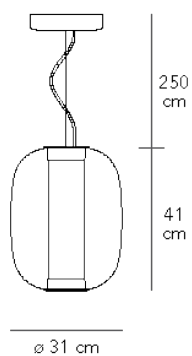

MERIDIANO MEDIA

Gabriele e Oscar Buratti, 2020

grappolo. La versione da tavolo è proposta nella misura media...

Lampada a sospensione a luce diffusa/diretta con doppia accensione dimmerabile parzialmente 1:10 V. La doppia accensione consente di illuminare separatamente la parte centrale (dimmerabile) e quella inferiore del diffusore (interruttore on-off). Montatura in metallo nichelato. Diffusore esterno in vetro soffiato. Diffusore interno in vetro pirex verniciato internamente. Cavo di sospensione in acciaio. Cavo di alimentazione nero. Rosone in metallo verniciato. Led integrato.

COLORE

DESCRIZIONE MATERIALI

vetro, metallo galvanica

DESCRIZIONE COLORE

nero, trasparente

TIPOLOGIA FONTE LUMINOSA

Scheda Led

CLASSE ENERGETICA