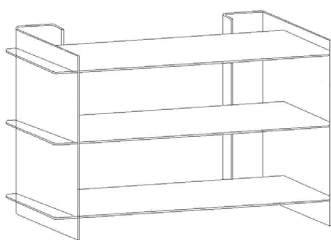

MATBORD

Dining table

SOFFBORD/COFFEE TABLE

Längd/length 65 cm

Bredd/width 45/65 cm

Höjd/height 47 cm

MATBORD/DINING TABLE

Längd/length 150 cm

Bredd/width 100 cm

Höjd/height 74 cm

HYLLA 3 PLAN

3 shelves

HYLLA 2 PLAN

2 shelves

3 PLAN/SHELVES

Djup/depth 38 cm

Bredd/width 85 cm

Höjd/height 82 cm

2 PLAN/SHELVES

Djup/depth 39 cm

Bredd/width 140 cm

Höjd/height 70 cm

LAMP-/SOFFBORD MED HYLLA

Coffee table

SATSBORD 2 DELAR

Nesting table

SOFFBORD/COFFEE TABLE

Djup/depth 40 cm

Bredd/width 50 cm

Höjd/height 49,5 cm

SATSBORD/NESTING TABLE

Djup/depth 40 cm