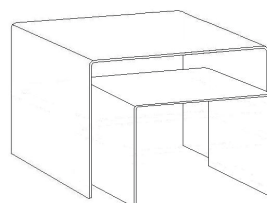

Bredd/width 100 cm

Höjd/height 74 cm

HYLLA 3 PLAN

3 shelves

HYLLA 2 PLAN

2 shelves

3 PLAN/SHELVES

Djup/depth 38 cm

Bredd/width 85 cm

Höjd/height 82 cm

2 PLAN/SHELVES

Djup/depth 39 cm

Bredd/width 140 cm

Höjd/height 70 cm

LAMP-/SOFFBORD MED HYLLA

Coffee table

SATSBORD 2 DELAR

Nesting table

SOFFBORD/COFFEE TABLE

Djup/depth 40 cm

Bredd/width 50 cm

Höjd/height 49,5 cm

SATSBORD/NESTING TABLE

Djup/depth 40 cm

Bredd/width 60,5/67 cm

Höjd/height 47/50 cm