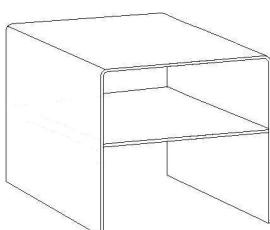

Bredd/width 100 cm

Höjd/height 74 cm

HYLLA 3 PLAN

3 shelves

HYLLA 2 PLAN

2 shelves

3 PLAN/SHELVES

Djup/depth 38 cm

Bredd/width 85 cm

Höjd/height 82 cm

2 PLAN/SHELVES

Djup/depth 39 cm

Bredd/width 140 cm

Höjd/height 70 cm

LAMP-/SOFFBORD MED HYLLA

Coffee table

SATSBORD 2 DELAR

Nesting table

SOFFBORD/COFFEE TABLE

Djup/depth 40 cm

Bredd/width 50 cm

Höjd/height 49,5 cm

SATSBORD/NESTING TABLE

Djup/depth 40 cm

Bredd/width 60,5/67 cm

Höjd/height 47/50 cm