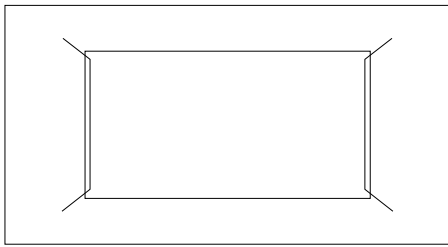

MATERIAL

Toppskiva	Glas
Hyllplan	Glas
Stativ	Plexiglas

Top board	Glass
Shelf	Glass
Frame	Plexiglass

SOFFBORD MED T-STATIV

Coffee table T-frame

MÅTT/MEASURES

SOFFBORD/COFFEE TABLE

Längd/length 140 cm

Bredd/width 80 cm

Höjd/height 47 cm

SOFFBORD MED HYLLA

Coffee table with shelf

SOFFBORD/COFFEE TABLE RECTANGULAR

Längd/length 100/135 cm

Bredd/width 43/65 cm

Längd/length 100/140 cm

Bredd/width 43/80 cm

Höjd/height 47 cm

SOFFBORD/COFFEE TABLE OVAL

Längd/length 100/140 cm

Bredd/width 60/80 cm

Höjd/height 47 cm

LAMP-/SOFFBORD MED H-STATIV

Coffee table H-frame

Bredd/width 60,5/67 cm

Höjd/height 47/50 cm