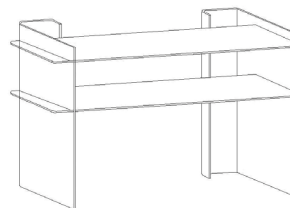

MATBORD

Dining table

SOFFBORD/COFFEE TABLE

Längd/length 65 cm

Bredd/width 45/65 cm

Höjd/height 47 cm

MATBORD/DINING TABLE

Längd/length 150 cm

Bredd/width 100 cm

Höjd/height 74 cm

HYLLA 3 PLAN

3 shelves

HYLLA 2 PLAN

2 shelves

3 PLAN/SHELVES

Djup/depth 38 cm

Bredd/width 85 cm

Höjd/height 82 cm

2 PLAN/SHELVES

Djup/depth 39 cm

Bredd/width 140 cm

Höjd/height 70 cm

LAMP-/SOFFBORD MED HYLLA

Coffee table

SATSBORD 2 DELAR

Nesting table

SOFFBORD/COFFEE TABLE

Djup/depth 40 cm

Bredd/width 50 cm

Höjd/height 49,5 cm

SATSBORD/NESTING TABLE

Djup/depth 40 cm