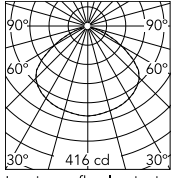

### Physical

Colour	Black
Cord length (mm)	2700
Net weight (kg)	13
Package height (cm)	44
Package width (cm)	73
Package length (cm)	73
Package volume (m3)	0.23
IP	20
IP external	20

### Photometric Files

[LDT / IES](#) LDT

### Technical Drawings

[2D](#) ZIP

[3D](#) ZIP

## Schematic light drawing

Beam Angle: 118°

h(m)	E(lx)	D(m)
1	416	3.36
2	104	6.72
3	46	10.08
4	26	13.44
5	17	16.79

Luminous flux luminaire  
2400 lm