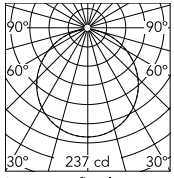

Physical

Colour	Black/Black Lava
Trim	No
Orientation	Adjustable
Transversal tilting (°)	270
Net weight (kg)	10
IP internal	65

Download

[Mounting instructions](#)  ZIP

Photometric Files

[LDT / IES](#)  ZIP

Technical Drawings

[2D](#)  ZIP

[3D](#)  ZIP

[Bim](#)  ZIP

Schematic light drawing

Beam Angle: 112°

h(m)	E(lx)	D(m)
1	237	2.95
2	59	5.91
3	26	8.86
4	15	11.81
5	9	14.76

237 cd

Luminous flux Luminaire
669 lm