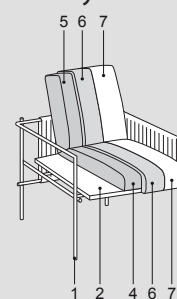

356

Kyo

Isamu

356

Kyo

Isamu

Basamento: - Base::

Light brown (ME11)