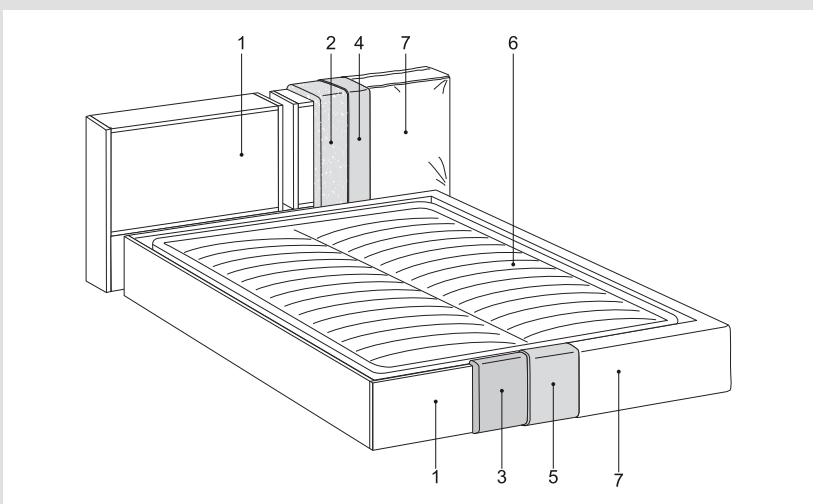

Versioni disponibili (per dimensioni selezionate)
Available versions (by selected dimensions)

MIDI	AIR	CLOUD
 32-34	 29-31	 25-32
Box 	Box 	
Easy 		

Disponibile per materasso da:
Available for mattress: