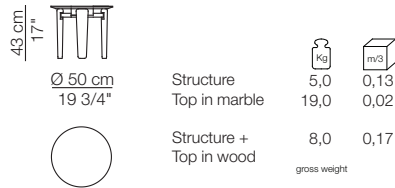

Tablet *small table*  
Marenco *sofa*  
Arcolor *small table*

Tablet *small table*  
Suppli *armchair*

Tablet *small table*  
Lee *sofa*

**arflex**

I colori sono da considerarsi puramente indicativi / Colors are to be considered as purely indicative 2020 - Rev. 0.0 -  
Seven Salotti S.p.A - All rights reserved

## TABLET

Tavolino Ø 50 H.31 cm  
Small table Ø 50 H.31 cm

Tavolino Ø 50 H.43 cm  
Small table Ø 50 H.43 cm

Tavolino Ø 80 H.31 cm  
Small table Ø 80 H.31 cm

Tavolino Ø 80 H.43 cm  
Small table Ø 80 H.43 cm