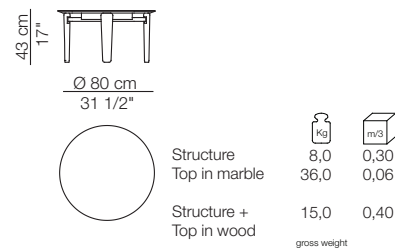

## TABLET

Tavolino Ø 50 H.31 cm  
Small table Ø 50 H.31 cm

Tavolino Ø 50 H.43 cm  
Small table Ø 50 H.43 cm

Tavolino Ø 80 H.31 cm  
Small table Ø 80 H.31 cm

Tavolino Ø 80 H.43 cm  
Small table Ø 80 H.43 cm

Tavolino 109 x 109 H.31 cm  
Small table 109 x 109 H.31 cm