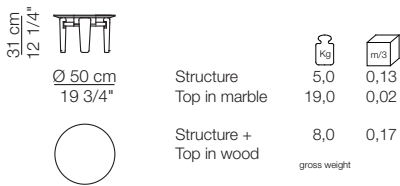

Tablet *small table*  
Marenco *sofa*  
Arcolor *small table*

Tablet *small table*  
Suppli *armchair*

Tablet *small table*  
Lee *sofa*

**arflex**

I colori sono da considerarsi puramente indicativi / Colors are to be considered as purely indicative 2020 - Rev. 0.0 -  
Seven Salotti S.p.A - All rights reserved

## TABLET

Tavolino Ø 50 H.31 cm  
Small table Ø 50 H.31 cm

Tavolino Ø 50 H.43 cm  
Small table Ø 50 H.43 cm

Tavolino Ø 80 H.31 cm  
Small table Ø 80 H.31 cm

Tavolino Ø 80 H.43 cm  
Small table Ø 80 H.43 cm

Tavolino 109 x 109 H.31 cm  
Small table 109 x 109 H.31 cm