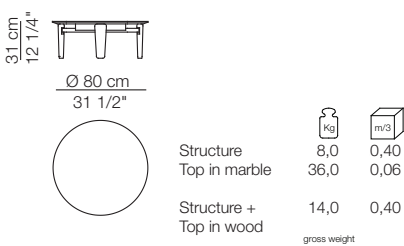

## TABLET

Tavolino Ø 50 H.31 cm  
Small table Ø 50 H.31 cm

Tavolino Ø 50 H.43 cm  
Small table Ø 50 H.43 cm

Tavolino Ø 80 H.31 cm  
Small table Ø 80 H.31 cm

Tavolino Ø 80 H.43 cm  
Small table Ø 80 H.43 cm

Tavolino 109 x 109 H.31 cm  
Small table 109 x 109 H.31 cm