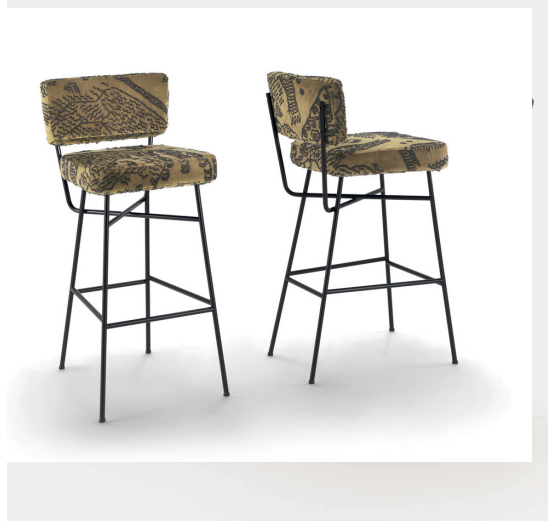

ORFEO

BY **ALBERIGO B. BELGIOJOSO**

2019

Categoria	Sgabelli.
Struttura	Metallo.
Molleggio	Sedile cinghie elastiche.
Imbottitura seduta	Poliuretano schiumato in stampo / fibra di poliestere.
Imbottitura schienale	Poliuretano schiumato in stampo / fibra di poliestere.
Basamento	Metallo laccato nero e scivolanti protettivi in polietilene con feltrino adesivo.
Rivestimento	Tessuto o pelle. Totalmente sfoderabile, ad eccezione della versione in pelle.

Category	Stools.
Structure	Metal.
Springing	Seat elastic straps.
Seat upholstery	Moulded polyurethane foam / polyester slip cover.
Backrest upholstery	Moulded polyurethane foam / polyester slip cover.
Base	Black lacquered metal and protective polyethylene glides with adhesive felt pad.
Cover	Fabric or leather. Fully removable cover, except for leather version.

Catégorie	Tabourets.
Structure	Métal.
Suspensions	Assise sangles élastiques.
Rembourrage assise	Polyuréthane moulé / fibre polyester.
Rembourrage dossier	Polyuréthane moulé / fibre polyester.
Base	Métal laqué noir et patins de protection en polyéthylène avec feutre adhésif.
Revêtement	Tissu ou cuir. Entièrement déhoussable, sauf pour la version en cuir.

Kategorie	Hocker.
Struktur	Metall.
Federung	Sitz elastische Bänder.
Sitzpolsterung	Formpolster Pu-Schaum / Faserbezug.
Rückenlehnenpolsterung	Formpolster Pu-Schaum / Faserbezug.
Basis	Schwarz lackiertes Metall und schützende Gleiter aus Polyethylen mit selbstklebendem Filz.
Bezug	Stoff oder Leder. Total abziehbar, mit Ausnahme der Lederversion.