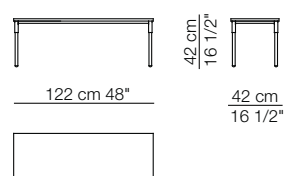

Match bookcase
Tellin armchair

MATCH

Console

Tavolino H.34 cm
Small table H.34 cm

Tavolino H.42 cm
Small table H.42 cm

Composizioni libreria
Bookcase compositions