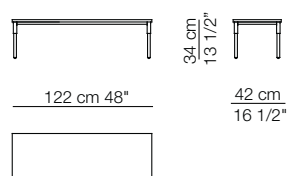

Das Bücherregal ist nicht zerlegbar.

Match small table
Marengo sofa

Match small table
Marengo sofa

Match small table
Goya small table
Marengo sofa

Match console

Match console
Penta pouf

Match bookcase
Hall armchair

Match bookcase
Tellin armchair

MATCH

Console

Tavolino H.34 cm
Small table H.34 cm

Tavolino H.42 cm
Small table H.42 cm

Composizioni libreria
Bookcase compositions