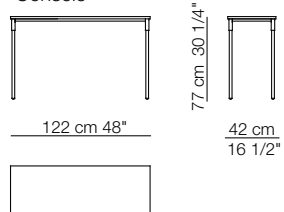

Das Bücherregal ist nicht zerlegbar.

Match small table
Marengo sofa

Match small table
Marengo sofa

Match small table
Goya small table
Marengo sofa

Match console

Match console
Penta pouf

Match bookcase
Hall armchair

Match bookcase
Tellin armchair

MATCH

Console

Tavolino H.34 cm
Small table H.34 cm

Tavolino H.42 cm
Small table H.42 cm

Composizioni libreria
Bookcase compositions