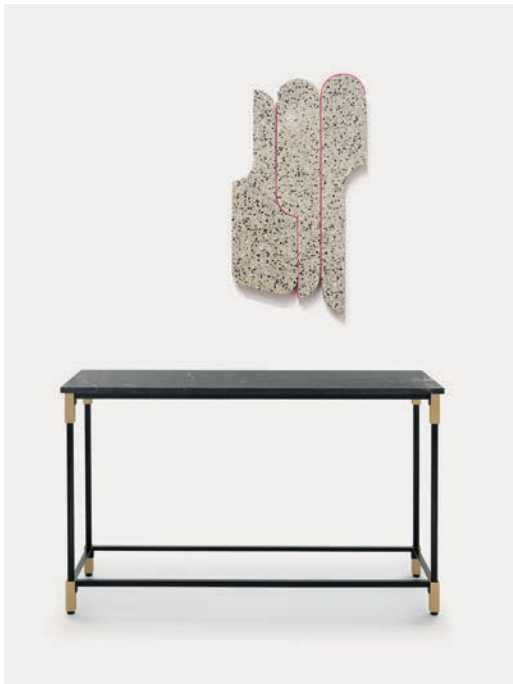

Platte Konsole und Beistelltische

Inneres Regal des Bücherregals

Struktur

Tavolini, complementi, librerie.

Marmo Carrara, Marquinia, Travertino rosso, Travertino romano.

Frassino tinto cioccolato.

Metallo laccato nero con giunti in alluminio anodizzato e satinato ottone e scivolanti protettivi regolabili in polipropilene nero.

La bibliothèque ne peut pas être désassemblé.

Beistelltische, Ergänzungen, Bücherregale.

Marmor Carrara, Marquinia, Travertino rosso, Travertino romano.

Schokolade gebeizte Esche.

Schwarz lackiertes Metall mit Fugen aus eloxiertem Aluminium und satinierem Messing und schützende verstellbare Gleiter aus schwarzem Polypropylen.

Das Bücherregal ist nicht zerlegbar.

Match small table
Marengo sofa

Match small table
Marengo sofa

Match small table
Goya small table
Marengo sofa

Match console

Match console
Penta pouf

Match bookcase
Hall armchair

Match bookcase
Tellin armchair

MATCH

Console

Tavolino H.34 cm
Small table H.34 cm

Tavolino H.42 cm
Small table H.42 cm

Composizioni libreria
Bookcase compositions