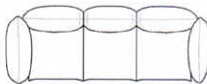

Kategorien Sofas, abgeteilte Sofas, Sessel, Pouf.
Struktur Metall, Pappelsperrholz und Birkensperrholz.
Federung Rückenlehne elastische Bänder.
Strukturpolsterung Geformter Pu-Schaum in unterschiedlicher Dichte / Faserbezug.
Sitzkissen Geformter Pu-Schaum in unterschiedlicher Dichte / Faserbezug.
Füße Schwarz lackiertes Metall und schwarze schützende Nylongleiter.
Bezug Stoff oder Leder. Total abziehbar, mit Ausnahme der Lederversion.

MARENCO

Poltrone senza braccioli
Armchairs without armrests

Poltrone con 2 braccioli
Armchairs with 2 armrests

Divani
Sofas

Elementi con 1 bracciolo
Units with 1 armrest

Elementi senza braccioli
Units without armrests

arflex

Sizes, weights and finishes may change without previous notice. All dimensions are expressed in centimeters and inches. File CAD 2D-3D available on www.arflex.com For more information on product visit www.arflex.com, or contact us at : info@arflex.it

Elementi angolo
Corner units

Elementi angolo con 1 bracciolo
Corner units with 1 armrest

Elementi isola con angolo
Isle units with corner

Pouf

Composizioni
Composizioni

arflex

Sizes, weights and finishes may change without previous notice. All dimensions are expressed in centimeters and inches. File CAD 2D-3D available on www.arflex.com For more information on product visit www.arflex.com, or contact us at : info@arflex.it