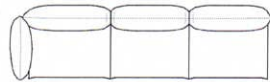

Kategorien Sofas, abgeteilte Sofas, Sessel, Pouf.
Struktur Metall, Pappelsperrholz und Birkensperrholz.
Federung Rückenlehne elastische Bänder.
Strukturpolsterung Geformter Pu-Schaum in unterschiedlicher Dichte / Faserbezug.
Sitzkissen Geformter Pu-Schaum in unterschiedlicher Dichte / Faserbezug.
Füße Schwarz lackiertes Metall und schwarze schützende Nylongleiter.
Bezug Stoff oder Leder. Total abziehbar, mit Ausnahme der Lederversion.

MARENCO

Poltrone senza braccioli
Armchairs without armrests

Poltrone con 2 braccioli
Armchairs with 2 armrests

Divani
Sofas

Elementi con 1 bracciolo
Units with 1 armrest

Elementi senza braccioli
Units without armrests

arflex

Sizes, weights and finishes may change without previous notice. All dimensions are expressed in centimeters and inches. File CAD 2D-3D available on www.arflex.com For more information on product visit www.arflex.com, or contact us at : info@arflex.it

Elementi angolo
Corner units

Elementi angolo con 1 bracciolo
Corner units with 1 armrest

Elementi isola con angolo
Isle units with corner

Pouf

Composizioni
Composizioni

arflex

Sizes, weights and finishes may change without previous notice. All dimensions are expressed in centimeters and inches. File CAD 2D-3D available on www.arflex.com For more information on product visit www.arflex.com, or contact us at : info@arflex.it