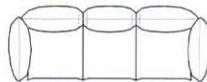

Kategorien Sofas, abgeteilte Sofas, Sessel, Pouf.
Struktur Metall, Pappelsperrholz und Birkensperrholz.
Federung Rückenlehne elastische Bänder.
Strukturpolsterung Geformter Pu-Schaum in unterschiedlicher Dichte / Faserbezug.
Sitzkissen Geformter Pu-Schaum in unterschiedlicher Dichte / Faserbezug.
Füße Schwarz lackiertes Metall und schwarze schützende Nylongleiter.
Bezug Stoff oder Leder. Total abziehbar, mit Ausnahme der Lederversion.

MARENCO

Poltrone senza braccioli
Armchairs without armrests

Poltrone con 2 braccioli
Armchairs with 2 armrests

Divani
Sofas

Elementi con 1 bracciolo
Units with 1 armrest

Elementi senza braccioli
Units without armrests

arflex

Sizes, weights and finishes may change without previous notice. All dimensions are expressed in centimeters and inches. File CAD 2D-3D available on www.arflex.com For more information on product visit www.arflex.com, or contact us at : info@arflex.it

Elementi angolo
Corner units

Elementi angolo con 1 bracciolo
Corner units with 1 armrest

Elementi isola con angolo
Isle units with corner

Pouf

Composizioni
Composizioni

arflex

Sizes, weights and finishes may change without previous notice. All dimensions are expressed in centimeters and inches. File CAD 2D-3D available on www.arflex.com For more information on product visit www.arflex.com, or contact us at : info@arflex.it