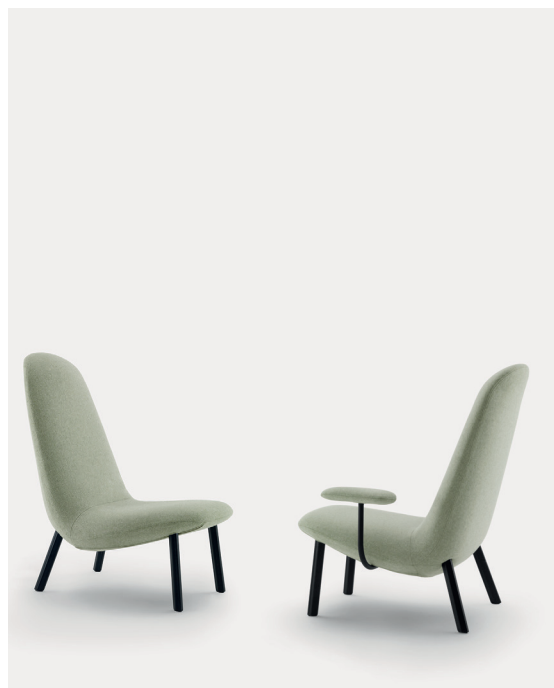

Fauteuils.
Métal.
Métal laqué noir et MDF.
Assise et dossier sangles élastiques.
Polyuréthane moulé / fibre polyester.
Polyuréthane moulé / fibre polyester.
Polyuréthane profilé à densité différenciée / fibre polyester.
Hêtre teinté noir et patins de protection en polypropylène noir.
Tissu. Pas déhoussable. Fauteuil disponible dans les versions sans accoudoirs, avec 1 accoudoir et avec 2 accoudoirs. Le passepoil ne pourra jamais être ajusté à la forme du fauteuil.

Sessel.
Metall.
Schwarz lackiertes Metall und MDF.
Sitz und Rückenlehne elastische Bänder.
Formpolster Pu-Schaum / Faserbezug.
Formpolster Pu-Schaum / Faserbezug.
Gefomter Pu-Schaum in unterschiedlicher Dichte / Faserbezug.
Schwarz gebeitztes Buche und schwarze Gleiter aus Polypropylen.
Stoff. Nicht abziehbar. Sessel in den Versionen ohne Armlehnen, mit 1 Armlehne und mit 2 Armlehnen verfügbar. Das Piping kann nie an die Form des Sessels angepasst werden.