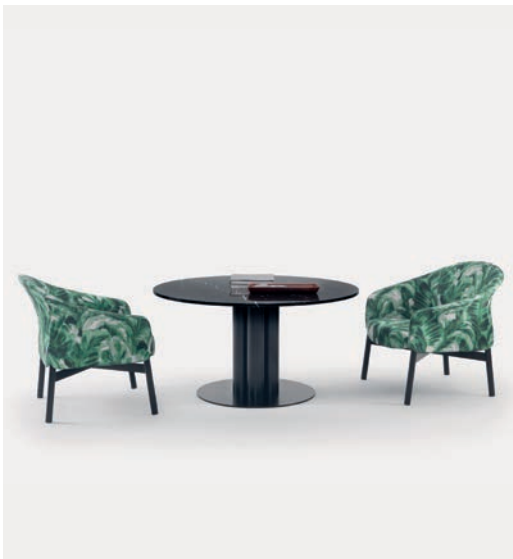

GOYA

BY **arflex**
2019

Categorie
Piano
Base

Tavoli, tavolini.
Marmo Carrara, Marquinia, Travertino rosso, Travertino romano.
Metallo laccato nero opaco, bianco, Grafite o betulla RAL 1013
e feltrino adesivo nero.

Categories
Top
Base

Tables, small tables.
Marble Carrara, Marquinia, Travertino rosso, Travertino romano.
Matt black, white, Grafite or birch RAL 1013 lacquered metal and
black adhesive felt pad.

Catégories
Plateau
Base

Tables, petites tables.
Marbre Carrara, Marquinia, Travertino rosso, Travertino romano.
Métal laqué noir mat, blanc, Grafite ou bouleau RAL 1013 et
feutre adhésif noir.

Kategorien
Tischplatte
Basis

Tische, Beistelltische.
Marmor Carrara, Marquinia, Travertino rosso, Travertino romano.
Matt schwarz, weiß, Grafite oder Birke RAL 1013 lackiertes Metall
und schwarzer Klebefilz.