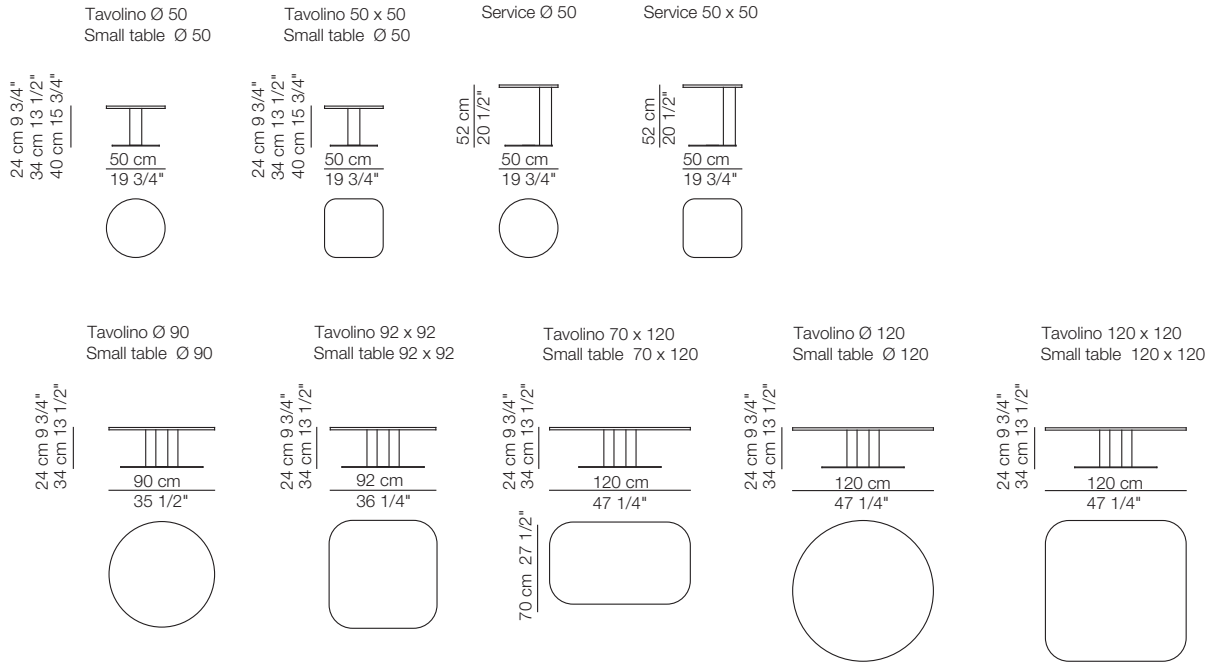

GOYA

Goya small table