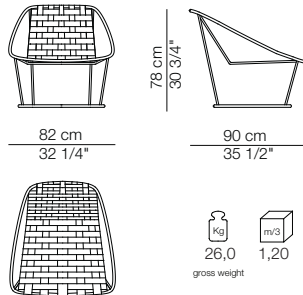

Lackierung

Vorbereitung durch Sandstrahlen, Waschen und Auftragen eines Epoxy-Primers.

Bänder

Schwarzer, grauer, schwarz-weißer synthetischer Gummi für den Außenbereich.

CLOUD COLLECTION

Poltrona
Armchair

Divano
Sofa