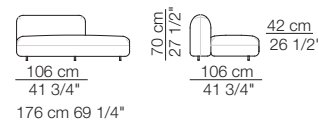

Elementi angolo P.106
Corner units D.106

Elementi angolo P.122
Corner units D.122

Pouf

TOKIO MODULI / MODULES

Modulo con ripiano 106 x 32
Module with shelf 106 x 32

Modulo con cassetto 106 x 74
Module with drawer 106 x 74

Modulo contenitore aperto 106 x 32
Open storage module 106 x 32

Divano curvo senza braccioli
Curved sofa without armrests

Divano curvo con 2 braccioli
Curved sofa with 2 armrests

Elementi curvi con 1 bracciolo
Curved units with 1 armrest

Elementi curvi senza braccioli
Curved units without armrests

Elemento isola senza braccioli
Isle unit without armrests

Elemento curvo isola senza braccioli
Curved isle unit without armrests

Pouf curvo
Curved pouf