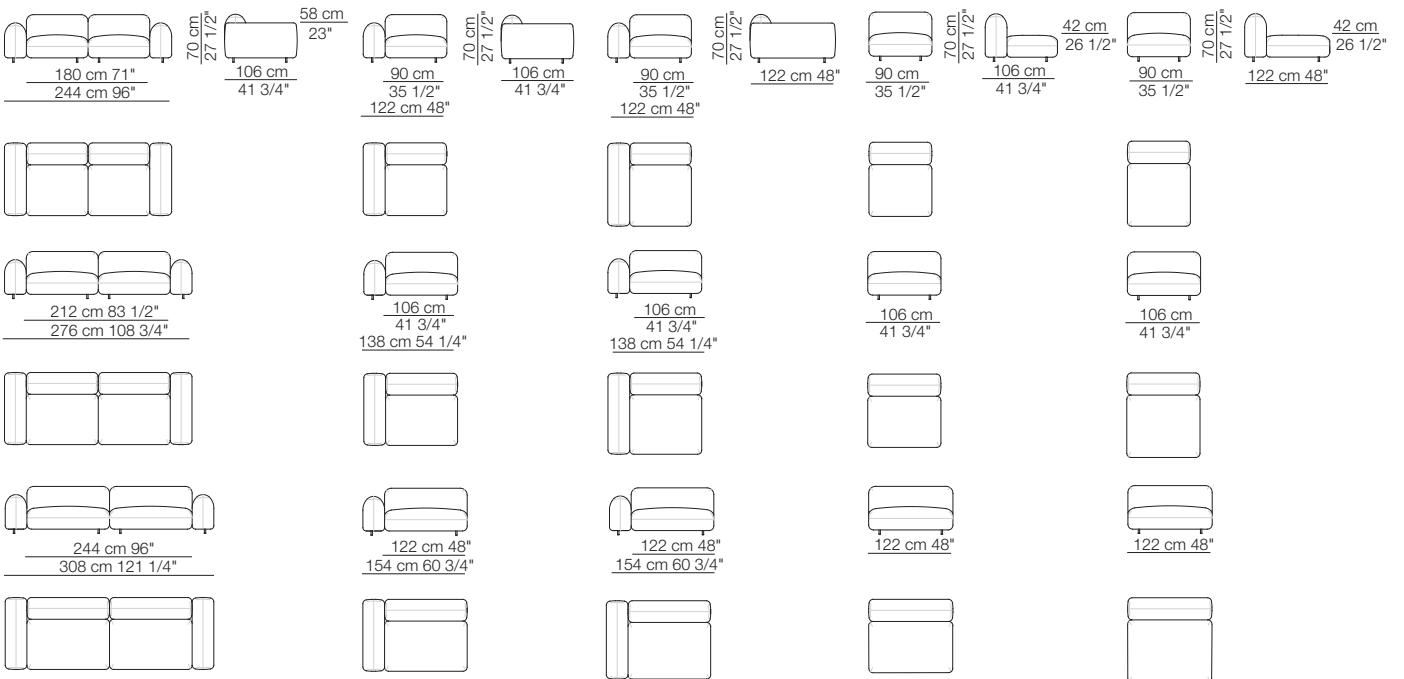

TOKIO

Divani
Sofas

Elementi con 1 bracciolo P.106
Units with 1 armrest D.106

Elementi con 1 bracciolo P.122
Units with 1 armrest D.122

Elementi senza braccioli P.106
Units without armrests D.106

Elementi senza braccioli P.122
Units without armrests D.122