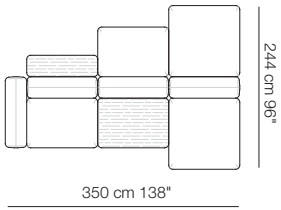

T15

T16

T17

T17/B

T18

T19

T20

T21

T22

T23

T24

T25

T26

T26/B

T27

T28

T29

T30

T31

T32

T33

T34

T35

Sizes, weights and finishes may change without previous notice. All dimensions are expressed in centimeters and inches. File CAD 2D-3D available on www.arflex.com For more information on product visit www.arflex.com, or contact us at : info@arflex.it