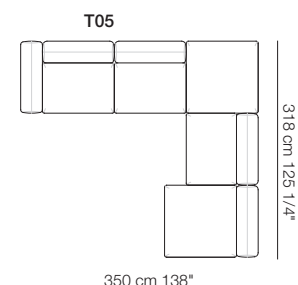

Elemento curvo isola senza braccioli
Curved isle unit without armrests

Pouf curvo
Curved pouf

Esempi di composizione
Examples of compositions