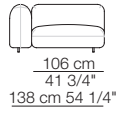

Tokio sofa composition T30
Tokio open storage module

Tokio sofa composition T24

Tokio sofa composition T22
Tokio module with drawer

TOKIO

Divani
Sofas

Elementi con 1 bracciolo P.106
Units with 1 armrest D.106

Elementi con 1 bracciolo P.122
Units with 1 armrest D.122

Elementi senza braccioli P.106
Units without armrests D.106

Elementi senza braccioli P.122
Units without armrests D.122

Elementi senza braccioli P.138
Units without armrests D.138

Elementi angolo P.106
Corner units D.106

Elementi angolo P.122
Corner units D.122

Pouf

TOKIO MODULI / MODULES

Modulo con ripiano 106 x 32
Module with shelf 106 x 32

Modulo con cassetto 106 x 74
Module with drawer 106 x 74