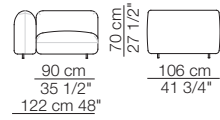

Elementi angolo P.106
Corner units D.106

Elementi angolo P.122
Corner units D.122

Pouf

TOKIO MODULI / MODULES

Modulo con ripiano 106 x 32
Module with shelf 106 x 32

Modulo con cassetto 106 x 74
Module with drawer 106 x 74