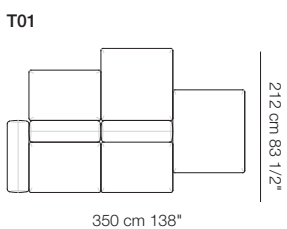

Pouf curvo
Curved pouf

Esempi di composizione
Examples of compositions