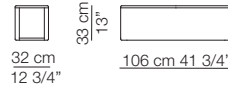

Elementi senza braccioli P.138
Units without armrests D.138

Elementi angolo P.106
Corner units D.106

Elementi angolo P.122
Corner units D.122

Pouf

TOKIO MODULI / MODULES