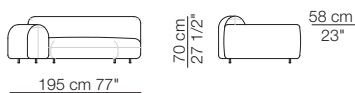

Elementi angolo P.106
Corner units D.106

Elementi angolo P.122
Corner units D.122

Pouf

TOKIO MODULI / MODULES

Modulo con ripiano 106 x 32
Module with shelf 106 x 32

Modulo con cassetto 106 x 74
Module with drawer 106 x 74

Modulo contenitore aperto 106 x 32
Open storage module 106 x 32

Divano curvo senza braccioli
Curved sofa without armrests

Divano curvo con 2 braccioli
Curved sofa with 2 armrests

Elementi curvi con 1 bracciolo
Curved units with 1 armrest

Elementi curvi senza braccioli
Curved units without armrests

Elemento isola senza braccioli
Isle unit without armrests

Elemento curvo isola senza braccioli
Curved isle unit without armrests

Pouf curvo
Curved pouf