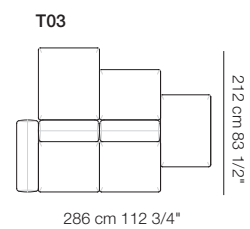

Pouf curvo
Curved pouf

Esempi di composizione
Examples of compositions