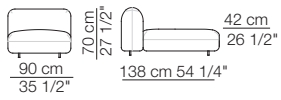

Elementi senza braccioli P.138
Units without armrests D.138