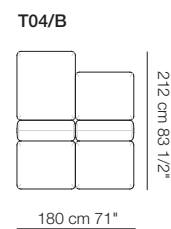

Pouf curvo
Curved pouf

Esempi di composizione
Examples of compositions