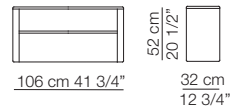

Elementi angolo P.106
Corner units D.106

Elementi angolo P.122
Corner units D.122

Pouf

TOKIO MODULI / MODULES

Modulo con ripiano 106 x 32
Module with shelf 106 x 32

Modulo con cassetto 106 x 74
Module with drawer 106 x 74