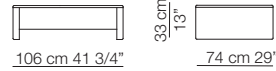

Elementi angolo P.106
Corner units D.106

Elementi angolo P.122
Corner units D.122

Pouf

TOKIO MODULI / MODULES

Modulo con ripiano 106 x 32
Module with shelf 106 x 32

Modulo con cassetto 106 x 74
Module with drawer 106 x 74