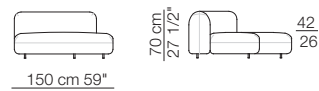

Elementi angolo P.106
Corner units D.106

Elementi angolo P.122
Corner units D.122

Pouf

TOKIO MODULI / MODULES

Modulo con ripiano 106 x 32
Module with shelf 106 x 32

Modulo con cassetto 106 x 74
Module with drawer 106 x 74

Modulo contenitore aperto 106 x 32
Open storage module 106 x 32

Divano curvo senza braccioli
Curved sofa without armrests

Divano curvo con 2 braccioli
Curved sofa with 2 armrests

Elementi curvi con 1 bracciolo
Curved units with 1 armrest

Elementi curvi senza braccioli
Curved units without armrests

Elemento isola senza braccioli
Isle unit without armrests

Elemento curvo isola senza braccioli
Curved isle unit without armrests

Pouf curvo
Curved pouf