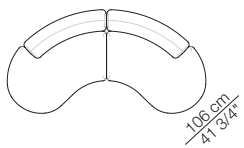

Elementi angolo P.106
Corner units D.106

Elementi angolo P.122
Corner units D.122

Pouf

TOKIO MODULI / MODULES

Modulo con ripiano 106 x 32
Module with shelf 106 x 32

Modulo con cassetto 106 x 74
Module with drawer 106 x 74

Modulo contenitore aperto 106 x 32
Open storage module 106 x 32

Divano curvo senza braccioli
Curved sofa without armrests

Divano curvo con 2 braccioli
Curved sofa with 2 armrests

Elementi curvi con 1 bracciolo
Curved units with 1 armrest