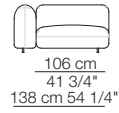

Tokio sofa composition T30
Tokio open storage module

Tokio sofa composition T24

Tokio sofa composition T22
Tokio module with drawer

TOKIO

Divani
Sofas

Elementi con 1 bracciolo P.106
Units with 1 armrest D.106

Elementi con 1 bracciolo P.122
Units with 1 armrest D.122

Elementi senza braccioli P.106
Units without armrests D.106

Elementi senza braccioli P.122
Units without armrests D.122

Elementi senza braccioli P.138
Units without armrests D.138

Elementi angolo P.106
Corner units D.106

Elementi angolo P.122
Corner units D.122

Pouf

TOKIO MODULI / MODULES

Modulo con ripiano 106 x 32
Module with shelf 106 x 32

Modulo con cassetto 106 x 74
Module with drawer 106 x 74

Modulo contenitore aperto 106 x 32
Open storage module 106 x 32

Divano curvo senza braccioli
Curved sofa without armrests

Divano curvo con 2 braccioli
Curved sofa with 2 armrests

Elementi curvi con 1 bracciolo
Curved units with 1 armrest