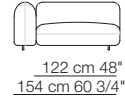

Elementi con 1 bracciolo P.122
Units with 1 armrest D.122

Elementi senza braccioli P.106
Units without armrests D.106

Elementi senza braccioli P.122
Units without armrests D.122

Elementi senza braccioli P.138
Units without armrests D.138

Elementi angolo P.106
Corner units D.106

Elementi angolo P.122
Corner units D.122

Pouf

TOKIO MODULI / MODULES

Modulo con ripiano 106 x 32
Module with shelf 106 x 32

Modulo con cassetto 106 x 74
Module with drawer 106 x 74