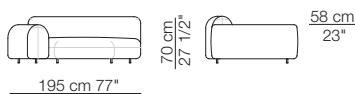

Elementi angolo P.106
Corner units D.106

Elementi angolo P.122
Corner units D.122

Pouf

TOKIO MODULI / MODULES

Modulo con ripiano 106 x 32
Module with shelf 106 x 32

Modulo con cassetto 106 x 74
Module with drawer 106 x 74

Modulo contenitore aperto 106 x 32
Open storage module 106 x 32

Divano curvo senza braccioli
Curved sofa without armrests

Divano curvo con 2 braccioli
Curved sofa with 2 armrests

Elementi curvi con 1 bracciolo
Curved units with 1 armrest

Elementi curvi senza braccioli
Curved units without armrests

Elemento isola senza braccioli
Isle unit without armrests

Elemento curvo isola senza braccioli
Curved isle unit without armrests

Pouf curvo
Curved pouf