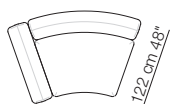

Elementi angolo P.106
Corner units D.106

Elementi angolo P.122
Corner units D.122

Pouf

TOKIO MODULI / MODULES

Modulo con ripiano 106 x 32
Module with shelf 106 x 32

Modulo con cassetto 106 x 74
Module with drawer 106 x 74

Modulo contenitore aperto 106 x 32
Open storage module 106 x 32

Divano curvo senza braccioli
Curved sofa without armrests

Divano curvo con 2 braccioli
Curved sofa with 2 armrests

Elementi curvi con 1 bracciolo
Curved units with 1 armrest

Elementi curvi senza braccioli
Curved units without armrests

Elemento isola senza braccioli
Isle unit without armrests

Elemento curvo isola senza braccioli
Curved isle unit without armrests

Pouf curvo
Curved pouf