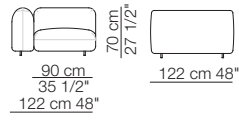

Elementi angolo P.106
Corner units D.106

Elementi angolo P.122
Corner units D.122

Pouf

TOKIO MODULI / MODULES

Modulo con ripiano 106 x 32
Module with shelf 106 x 32

Modulo con cassetto 106 x 74
Module with drawer 106 x 74