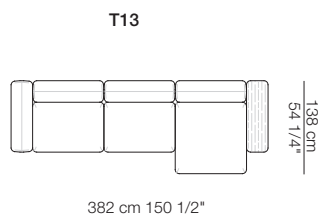

Pouf curvo
Curved pouf

Esempi di composizione
Examples of compositions