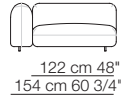

Elementi con 1 bracciolo P.122
Units with 1 armrest D.122

Elementi senza braccioli P.106
Units without armrests D.106

Elementi senza braccioli P.122
Units without armrests D.122

Elementi senza braccioli P.138
Units without armrests D.138

Elementi angolo P.106
Corner units D.106

Elementi angolo P.122
Corner units D.122

Pouf

TOKIO MODULI / MODULES

Modulo con ripiano 106 x 32
Module with shelf 106 x 32

Modulo con cassetto 106 x 74
Module with drawer 106 x 74