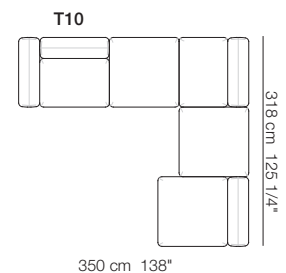

Elemento curvo isola senza braccioli
Curved isle unit without armrests

Pouf curvo
Curved pouf

Esempi di composizione
Examples of compositions