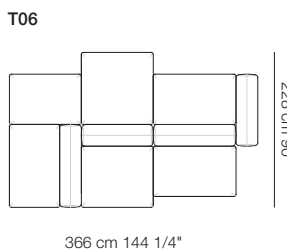

Pouf curvo
Curved pouf

Esempi di composizione
Examples of compositions