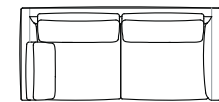

Elementi angolo con 1 bracciolo
Corner units with 1 armrest

RENDEZ-VOUS D.95

Elementi senza braccioli
Units without armrests

Elementi isola senza bracciolo
Isle units without armrest

Pouf

Elementi isola con angolo
Isle units with corner unit

Cuscini schienale opzionali
Optional backrest cushions

Cuscini schienale per angolo
Backrest cushions for corner unit

RENDEZ-VOUS D.120

Rendez-vous D.120

Divani
Sofas

Divani con braccioli alti
Sofas with high armrests

Elementi angolo con 1 bracciolo
Corner units with 1 armrest

Elementi con 1 bracciolo
Units with 1 armrest

Elementi angolo / Elementi con 1 bracciolo alto
Corner units / Units with 1 high armrest

arflex

Sizes, weights and finishes may change without previous notice. All dimensions are expressed in centimeters and inches. File CAD 2D-3D available on www.arflex.com For more information on product visit www.arflex.com, or contact us at : info@arflex.it

RENDEZ-VOUS D.120

Elementi senza braccioli
Units without armrests

Elementi isola senza bracciolo
Isle units without armrest

Elementi isola con angolo
Isle units with corner unit

Pouf

Cuscino schienale per angolo
Backrest cushion for corner unit