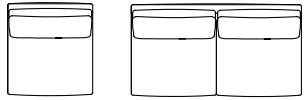

Cuscini schienale opzionali
Optional backrest cushions

Cuscini schienale per angolo
Backrest cushions for corner unit

RENDEZ-VOUS D.120

Rendez-vous D.120

Divani
Sofas

Divani con braccioli alti
Sofas with high armrests

Elementi angolo con 1 bracciolo
Corner units with 1 armrest

Elementi con 1 bracciolo
Units with 1 armrest

Elementi angolo / Elementi con 1 bracciolo alto
Corner units / Units with 1 high armrest

arflex

Sizes, weights and finishes may change without previous notice. All dimensions are expressed in centimeters and inches. File CAD 2D-3D available on www.arflex.com For more information on product visit www.arflex.com, or contact us at : info@arflex.it

RENDEZ-VOUS D.120

Elementi senza braccioli
Units without armrests

Elementi isola senza bracciolo
Isle units without armrest

Elementi isola con angolo
Isle units with corner unit

Pouf

Cuscino schienale per angolo
Backrest cushion for corner unit