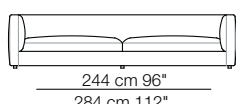

Rendez-vous
sofa composition R15
Hall armchair
Doge pouf
Tablet small table

arflex

I colori sono da considerarsi puramente indicativi / Colors are to be considered as purely indicative 2020 - Rev. 1.0
- Seven Salotti S.p.A - All rights reserved

RENDEZ-VOUS D.95

Divani
Sofas

Divani con braccioli alti
Sofas with high armrests

Elementi con 1 bracciolo
Units with 1 armrest

Elementi angolo / Elementi con 1 bracciolo alto
Corner units / Units with 1 high armrest

Elementi angolo con 1 bracciolo
Corner units with 1 armrest

RENDEZ-VOUS D.95

Elementi senza braccioli
Units without armrests

Elementi isola senza bracciolo
Isle units without armrest

Pouf

Elementi isola con angolo
Isle units with corner unit