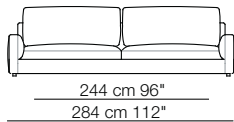

Elementi angolo con 1 bracciolo
Corner units with 1 armrest

RENDEZ-VOUS D.95

Elementi senza braccioli
Units without armrests

Elementi isola senza bracciolo
Isle units without armrest

Pouf

Elementi isola con angolo
Isle units with corner unit

Cuscini schienale opzionali
Optional backrest cushions

Cuscini schienale per angolo
Backrest cushions for corner unit

RENDEZ-VOUS D.120

Rendez-vous D.120

Divani
Sofas

Divani con braccioli alti
Sofas with high armrests

Elementi angolo con 1 bracciolo
Corner units with 1 armrest

Elementi con 1 bracciolo
Units with 1 armrest

Elementi angolo / Elementi con 1 bracciolo alto
Corner units / Units with 1 high armrest

arflex

Sizes, weights and finishes may change without previous notice. All dimensions are expressed in centimeters and inches. File CAD 2D-3D available on www.arflex.com For more information on product visit www.arflex.com, or contact us at : info@arflex.it

RENDEZ-VOUS D.120

Elementi senza braccioli
Units without armrests

Elementi isola senza bracciolo
Isle units without armrest

Elementi isola con angolo
Isle units with corner unit

Pouf

Cuscino schienale per angolo
Backrest cushion for corner unit