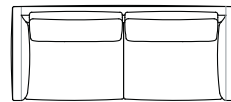

Elementi angolo con 1 bracciolo
Corner units with 1 armrest

RENDEZ-VOUS D.95

Elementi senza braccioli
Units without armrests

Elementi isola senza bracciolo
Isle units without armrest

Pouf

Elementi isola con angolo
Isle units with corner unit

Cuscini schienale opzionali
Optional backrest cushions

Cuscini schienale per angolo
Backrest cushions for corner unit

RENDEZ-VOUS D.120

Rendez-vous D.120

Divani
Sofas

Divani con braccioli alti
Sofas with high armrests

Elementi angolo con 1 bracciolo
Corner units with 1 armrest

Elementi con 1 bracciolo
Units with 1 armrest

Elementi angolo / Elementi con 1 bracciolo alto
Corner units / Units with 1 high armrest

arflex

Sizes, weights and finishes may change without previous notice. All dimensions are expressed in centimeters and inches. File CAD 2D-3D available on www.arflex.com For more information on product visit www.arflex.com, or contact us at : info@arflex.it