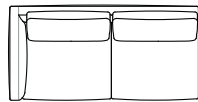

Elementi angolo con 1 bracciolo
Corner units with 1 armrest

RENDEZ-VOUS D.95

Elementi senza braccioli
Units without armrests

Elementi isola senza bracciolo
Isle units without armrest

Pouf

Elementi isola con angolo
Isle units with corner unit

Cuscini schienale opzionali
Optional backrest cushions

Cuscini schienale per angolo
Backrest cushions for corner unit

RENDEZ-VOUS D.120

Rendez-vous D.120

Divani
Sofas

Divani con braccioli alti
Sofas with high armrests

Elementi angolo con 1 bracciolo
Corner units with 1 armrest

Elementi con 1 bracciolo
Units with 1 armrest

Elementi angolo / Elementi con 1 bracciolo alto
Corner units / Units with 1 high armrest

arflex

Sizes, weights and finishes may change without previous notice. All dimensions are expressed in centimeters and inches. File CAD 2D-3D available on www.arflex.com For more information on product visit www.arflex.com, or contact us at : info@arflex.it