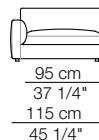

RENDEZ-VOUS D.95

Divani
Sofas

Divani con braccioli alti
Sofas with high armrests

Elementi con 1 bracciolo
Units with 1 armrest

Elementi angolo / Elementi con 1 bracciolo alto
Corner units / Units with 1 high armrest

Elementi angolo con 1 bracciolo
Corner units with 1 armrest

RENDEZ-VOUS D.95

Elementi senza braccioli
Units without armrests

Elementi isola senza bracciolo
Isle units without armrest

Pouf

Elementi isola con angolo
Isle units with corner unit