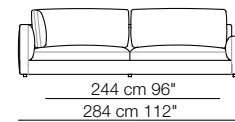

Elementi angolo con 1 bracciolo
Corner units with 1 armrest

RENDEZ-VOUS D.95

Elementi senza braccioli
Units without armrests

Elementi isola senza bracciolo
Isle units without armrest

Pouf

Elementi isola con angolo
Isle units with corner unit

Cuscini schienale opzionali
Optional backrest cushions

Cuscini schienale per angolo
Backrest cushions for corner unit

RENDEZ-VOUS D.120

Rendez-vous D.120

Divani
Sofas

Divani con braccioli alti
Sofas with high armrests

Elementi angolo con 1 bracciolo
Corner units with 1 armrest

Elementi con 1 bracciolo
Units with 1 armrest

Elementi angolo / Elementi con 1 bracciolo alto
Corner units / Units with 1 high armrest

arflex

Sizes, weights and finishes may change without previous notice. All dimensions are expressed in centimeters and inches. File CAD 2D-3D available on www.arflex.com For more information on product visit www.arflex.com, or contact us at : info@arflex.it