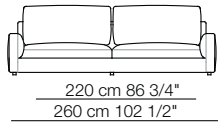

Elementi angolo con 1 bracciolo
Corner units with 1 armrest

RENDEZ-VOUS D.95

Elementi senza braccioli
Units without armrests

Elementi isola senza bracciolo
Isle units without armrest

Pouf

Elementi isola con angolo
Isle units with corner unit

Cuscini schienale opzionali
Optional backrest cushions

Cuscini schienale per angolo
Backrest cushions for corner unit

RENDEZ-VOUS D.120

Rendez-vous D.120

Divani
Sofas

Divani con braccioli alti
Sofas with high armrests

Elementi angolo con 1 bracciolo
Corner units with 1 armrest

Elementi con 1 bracciolo
Units with 1 armrest

Elementi angolo / Elementi con 1 bracciolo alto
Corner units / Units with 1 high armrest

arflex

Sizes, weights and finishes may change without previous notice. All dimensions are expressed in centimeters and inches. File CAD 2D-3D available on www.arflex.com For more information on product visit www.arflex.com, or contact us at : info@arflex.it