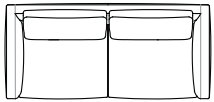

Elementi angolo con 1 bracciolo
Corner units with 1 armrest

RENDEZ-VOUS D.95

Elementi senza braccioli
Units without armrests

Elementi isola senza bracciolo
Isle units without armrest

Pouf

Elementi isola con angolo
Isle units with corner unit

Cuscini schienale opzionali
Optional backrest cushions

Cuscini schienale per angolo
Backrest cushions for corner unit

RENDEZ-VOUS D.120

Rendez-vous D.120

Divani
Sofas

Divani con braccioli alti
Sofas with high armrests

Elementi angolo con 1 bracciolo
Corner units with 1 armrest

Elementi con 1 bracciolo
Units with 1 armrest

Elementi angolo / Elementi con 1 bracciolo alto
Corner units / Units with 1 high armrest

arflex

Sizes, weights and finishes may change without previous notice. All dimensions are expressed in centimeters and inches. File CAD 2D-3D available on www.arflex.com For more information on product visit www.arflex.com, or contact us at : info@arflex.it

RENDEZ-VOUS D.120

Elementi senza braccioli
Units without armrests

Elementi isola senza bracciolo
Isle units without armrest

Elementi isola con angolo
Isle units with corner unit

Pouf

Cuscino schienale per angolo
Backrest cushion for corner unit