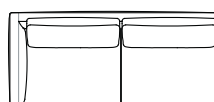

Elementi angolo con 1 bracciolo
Corner units with 1 armrest

RENDEZ-VOUS D.95

Elementi senza braccioli
Units without armrests

Elementi isola senza bracciolo
Isle units without armrest

Pouf

Elementi isola con angolo
Isle units with corner unit

Cuscini schienale opzionali
Optional backrest cushions

Cuscini schienale per angolo
Backrest cushions for corner unit

RENDEZ-VOUS D.120

Rendez-vous D.120

Divani
Sofas

Divani con braccioli alti
Sofas with high armrests

Elementi angolo con 1 bracciolo
Corner units with 1 armrest

Elementi con 1 bracciolo
Units with 1 armrest

Elementi angolo / Elementi con 1 bracciolo alto
Corner units / Units with 1 high armrest

arflex

Sizes, weights and finishes may change without previous notice. All dimensions are expressed in centimeters and inches. File CAD 2D-3D available on www.arflex.com For more information on product visit www.arflex.com, or contact us at : info@arflex.it

RENDEZ-VOUS D.120

Elementi senza braccioli
Units without armrests

Elementi isola senza bracciolo
Isle units without armrest

Elementi isola con angolo
Isle units with corner unit

Pouf

Cuscino schienale per angolo
Backrest cushion for corner unit