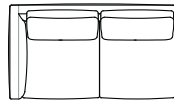

Elementi angolo con 1 bracciolo
Corner units with 1 armrest

RENDEZ-VOUS D.95

Elementi senza braccioli
Units without armrests

Elementi isola senza bracciolo
Isle units without armrest

Pouf

Elementi isola con angolo
Isle units with corner unit

Cuscini schienale opzionali
Optional backrest cushions

Cuscini schienale per angolo
Backrest cushions for corner unit

RENDEZ-VOUS D.120

Rendez-vous D.120

Divani
Sofas

Divani con braccioli alti
Sofas with high armrests

Elementi angolo con 1 bracciolo
Corner units with 1 armrest

Elementi con 1 bracciolo
Units with 1 armrest

Elementi angolo / Elementi con 1 bracciolo alto
Corner units / Units with 1 high armrest

arflex

Sizes, weights and finishes may change without previous notice. All dimensions are expressed in centimeters and inches. File CAD 2D-3D available on www.arflex.com For more information on product visit www.arflex.com, or contact us at : info@arflex.it