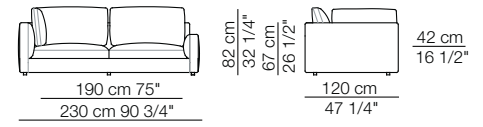

Elementi angolo con 1 bracciolo
Corner units with 1 armrest

RENDEZ-VOUS D.95

Elementi senza braccioli
Units without armrests

Elementi isola senza bracciolo
Isle units without armrest

Pouf

Elementi isola con angolo
Isle units with corner unit

Cuscini schienale opzionali
Optional backrest cushions

Cuscini schienale per angolo
Backrest cushions for corner unit

RENDEZ-VOUS D.120

Rendez-vous D.120

Divani
Sofas

Divani con braccioli alti
Sofas with high armrests

Elementi angolo con 1 bracciolo
Corner units with 1 armrest

Elementi con 1 bracciolo
Units with 1 armrest

Elementi angolo / Elementi con 1 bracciolo alto
Corner units / Units with 1 high armrest

arflex

Sizes, weights and finishes may change without previous notice. All dimensions are expressed in centimeters and inches. File CAD 2D-3D available on www.arflex.com For more information on product visit www.arflex.com, or contact us at : info@arflex.it