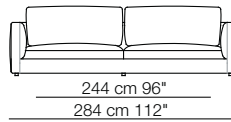

Elementi angolo con 1 bracciolo
Corner units with 1 armrest

RENDEZ-VOUS D.95

Elementi senza braccioli
Units without armrests

Elementi isola senza bracciolo
Isle units without armrest

Pouf

Elementi isola con angolo
Isle units with corner unit

Cuscini schienale opzionali
Optional backrest cushions

Cuscini schienale per angolo
Backrest cushions for corner unit

RENDEZ-VOUS D.120

Rendez-vous D.120

Divani
Sofas

Divani con braccioli alti
Sofas with high armrests

Elementi angolo con 1 bracciolo
Corner units with 1 armrest

Elementi con 1 bracciolo
Units with 1 armrest

Elementi angolo / Elementi con 1 bracciolo alto
Corner units / Units with 1 high armrest

arflex

Sizes, weights and finishes may change without previous notice. All dimensions are expressed in centimeters and inches. File CAD 2D-3D available on www.arflex.com For more information on product visit www.arflex.com, or contact us at : info@arflex.it

RENDEZ-VOUS D.120

Elementi senza braccioli
Units without armrests

Elementi isola senza bracciolo
Isle units without armrest

Elementi isola con angolo
Isle units with corner unit

Pouf

Cuscino schienale per angolo
Backrest cushion for corner unit