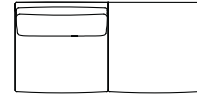

Cuscini schienale opzionali
Optional backrest cushions

Cuscini schienale per angolo
Backrest cushions for corner unit

RENDEZ-VOUS D.120

Rendez-vous D.120

Divani
Sofas

Divani con braccioli alti
Sofas with high armrests

Elementi angolo con 1 bracciolo
Corner units with 1 armrest

Elementi con 1 bracciolo
Units with 1 armrest

Elementi angolo / Elementi con 1 bracciolo alto
Corner units / Units with 1 high armrest

arflex

Sizes, weights and finishes may change without previous notice. All dimensions are expressed in centimeters and inches. File CAD 2D-3D available on www.arflex.com For more information on product visit www.arflex.com, or contact us at : info@arflex.it

RENDEZ-VOUS D.120

Elementi senza braccioli
Units without armrests

Elementi isola senza bracciolo
Isle units without armrest

Elementi isola con angolo
Isle units with corner unit

Pouf

Cuscino schienale per angolo
Backrest cushion for corner unit