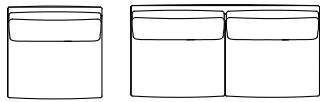

Cuscini schienale opzionali
Optional backrest cushions

Cuscini schienale per angolo
Backrest cushions for corner unit

RENDEZ-VOUS D.120

Rendez-vous D.120

Divani
Sofas

Divani con braccioli alti
Sofas with high armrests

Elementi angolo con 1 bracciolo
Corner units with 1 armrest

Elementi con 1 bracciolo
Units with 1 armrest

Elementi angolo / Elementi con 1 bracciolo alto
Corner units / Units with 1 high armrest

arflex

Sizes, weights and finishes may change without previous notice. All dimensions are expressed in centimeters and inches. File CAD 2D-3D available on www.arflex.com For more information on product visit www.arflex.com, or contact us at : info@arflex.it

RENDEZ-VOUS D.120

Elementi senza braccioli
Units without armrests

Elementi isola senza bracciolo
Isle units without armrest

Elementi isola con angolo
Isle units with corner unit

Pouf

Cuscino schienale per angolo
Backrest cushion for corner unit