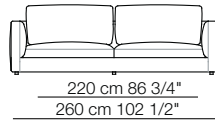

Elementi angolo con 1 bracciolo
Corner units with 1 armrest

RENDEZ-VOUS D.95

Elementi senza braccioli
Units without armrests

Elementi isola senza bracciolo
Isle units without armrest

Pouf

Elementi isola con angolo
Isle units with corner unit

Cuscini schienale opzionali
Optional backrest cushions

Cuscini schienale per angolo
Backrest cushions for corner unit

RENDEZ-VOUS D.120

Rendez-vous D.120

Divani
Sofas

Divani con braccioli alti
Sofas with high armrests

Elementi angolo con 1 bracciolo
Corner units with 1 armrest

Elementi con 1 bracciolo
Units with 1 armrest

Elementi angolo / Elementi con 1 bracciolo alto
Corner units / Units with 1 high armrest

arflex

Sizes, weights and finishes may change without previous notice. All dimensions are expressed in centimeters and inches. File CAD 2D-3D available on www.arflex.com For more information on product visit www.arflex.com, or contact us at : info@arflex.it