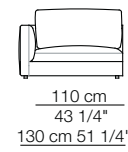

Elementi angolo con 1 bracciolo
Corner units with 1 armrest

RENDEZ-VOUS D.95

Elementi senza braccioli
Units without armrests

Elementi isola senza bracciolo
Isle units without armrest

Pouf

Elementi isola con angolo
Isle units with corner unit

Cuscini schienale opzionali
Optional backrest cushions

Cuscini schienale per angolo
Backrest cushions for corner unit

RENDEZ-VOUS D.120

Rendez-vous D.120

Divani
Sofas

Divani con braccioli alti
Sofas with high armrests

Elementi angolo con 1 bracciolo
Corner units with 1 armrest

Elementi con 1 bracciolo
Units with 1 armrest

Elementi angolo / Elementi con 1 bracciolo alto
Corner units / Units with 1 high armrest

arflex

Sizes, weights and finishes may change without previous notice. All dimensions are expressed in centimeters and inches. File CAD 2D-3D available on www.arflex.com For more information on product visit www.arflex.com, or contact us at : info@arflex.it