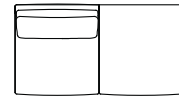

Cuscini schienale opzionali
Optional backrest cushions

Cuscini schienale per angolo
Backrest cushions for corner unit

RENDEZ-VOUS D.120

Rendez-vous D.120

Divani
Sofas

Divani con braccioli alti
Sofas with high armrests

Elementi angolo con 1 bracciolo
Corner units with 1 armrest

Elementi con 1 bracciolo
Units with 1 armrest

Elementi angolo / Elementi con 1 bracciolo alto
Corner units / Units with 1 high armrest

arflex

Sizes, weights and finishes may change without previous notice. All dimensions are expressed in centimeters and inches. File CAD 2D-3D available on www.arflex.com For more information on product visit www.arflex.com, or contact us at : info@arflex.it

RENDEZ-VOUS D.120

Elementi senza braccioli
Units without armrests

Elementi isola senza bracciolo
Isle units without armrest

Elementi isola con angolo
Isle units with corner unit

Pouf

Cuscino schienale per angolo
Backrest cushion for corner unit