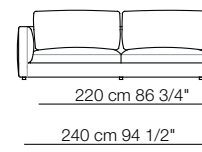

Elementi angolo con 1 bracciolo
Corner units with 1 armrest

RENDEZ-VOUS D.95

Elementi senza braccioli
Units without armrests

Elementi isola senza bracciolo
Isle units without armrest

Pouf

Elementi isola con angolo
Isle units with corner unit

Cuscini schienale opzionali
Optional backrest cushions

Cuscini schienale per angolo
Backrest cushions for corner unit

RENDEZ-VOUS D.120

Rendez-vous D.120

Divani
Sofas

Divani con braccioli alti
Sofas with high armrests

Elementi angolo con 1 bracciolo
Corner units with 1 armrest

Elementi con 1 bracciolo
Units with 1 armrest

Elementi angolo / Elementi con 1 bracciolo alto
Corner units / Units with 1 high armrest

arflex

Sizes, weights and finishes may change without previous notice. All dimensions are expressed in centimeters and inches. File CAD 2D-3D available on www.arflex.com For more information on product visit www.arflex.com, or contact us at : info@arflex.it