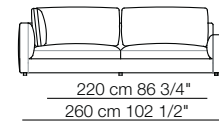

Elementi angolo con 1 bracciolo
Corner units with 1 armrest

RENDEZ-VOUS D.95

Elementi senza braccioli
Units without armrests

Elementi isola senza bracciolo
Isle units without armrest

Pouf

Elementi isola con angolo
Isle units with corner unit

Cuscini schienale opzionali
Optional backrest cushions

Cuscini schienale per angolo
Backrest cushions for corner unit

RENDEZ-VOUS D.120

Rendez-vous D.120

Divani
Sofas

Divani con braccioli alti
Sofas with high armrests

Elementi angolo con 1 bracciolo
Corner units with 1 armrest

Elementi con 1 bracciolo
Units with 1 armrest

Elementi angolo / Elementi con 1 bracciolo alto
Corner units / Units with 1 high armrest

arflex

Sizes, weights and finishes may change without previous notice. All dimensions are expressed in centimeters and inches. File CAD 2D-3D available on www.arflex.com For more information on product visit www.arflex.com, or contact us at : info@arflex.it