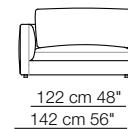

Elementi angolo con 1 bracciolo
Corner units with 1 armrest

RENDEZ-VOUS D.95

Elementi senza braccioli
Units without armrests

Elementi isola senza bracciolo
Isle units without armrest

Pouf

Elementi isola con angolo
Isle units with corner unit

Cuscini schienale opzionali
Optional backrest cushions

Cuscini schienale per angolo
Backrest cushions for corner unit

RENDEZ-VOUS D.120

Rendez-vous D.120

Divani
Sofas

Divani con braccioli alti
Sofas with high armrests

Elementi angolo con 1 bracciolo
Corner units with 1 armrest

Elementi con 1 bracciolo
Units with 1 armrest

Elementi angolo / Elementi con 1 bracciolo alto
Corner units / Units with 1 high armrest

arflex

Sizes, weights and finishes may change without previous notice. All dimensions are expressed in centimeters and inches. File CAD 2D-3D available on www.arflex.com For more information on product visit www.arflex.com, or contact us at : info@arflex.it