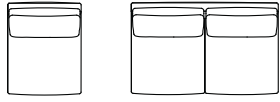

Cuscini schienale opzionali
Optional backrest cushions

Cuscini schienale per angolo
Backrest cushions for corner unit

RENDEZ-VOUS D.120

Rendez-vous D.120

Divani
Sofas

Divani con braccioli alti
Sofas with high armrests

Elementi angolo con 1 bracciolo
Corner units with 1 armrest

Elementi con 1 bracciolo
Units with 1 armrest

Elementi angolo / Elementi con 1 bracciolo alto
Corner units / Units with 1 high armrest

arflex

Sizes, weights and finishes may change without previous notice. All dimensions are expressed in centimeters and inches. File CAD 2D-3D available on www.arflex.com For more information on product visit www.arflex.com, or contact us at : info@arflex.it

RENDEZ-VOUS D.120

Elementi senza braccioli
Units without armrests

Elementi isola senza bracciolo
Isle units without armrest

Elementi isola con angolo
Isle units with corner unit

Pouf

Cuscino schienale per angolo
Backrest cushion for corner unit