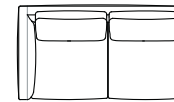

Elementi angolo con 1 bracciolo
Corner units with 1 armrest

RENDEZ-VOUS D.95

Elementi senza braccioli
Units without armrests

Elementi isola senza bracciolo
Isle units without armrest

Pouf

Elementi isola con angolo
Isle units with corner unit

Cuscini schienale opzionali
Optional backrest cushions

Cuscini schienale per angolo
Backrest cushions for corner unit

RENDEZ-VOUS D.120

Rendez-vous D.120

Divani
Sofas

Divani con braccioli alti
Sofas with high armrests

Elementi angolo con 1 bracciolo
Corner units with 1 armrest

Elementi con 1 bracciolo
Units with 1 armrest

Elementi angolo / Elementi con 1 bracciolo alto
Corner units / Units with 1 high armrest

arflex

Sizes, weights and finishes may change without previous notice. All dimensions are expressed in centimeters and inches. File CAD 2D-3D available on www.arflex.com For more information on product visit www.arflex.com, or contact us at : info@arflex.it

RENDEZ-VOUS D.120

Elementi senza braccioli
Units without armrests

Elementi isola senza bracciolo
Isle units without armrest

Elementi isola con angolo
Isle units with corner unit

Pouf

Cuscino schienale per angolo
Backrest cushion for corner unit