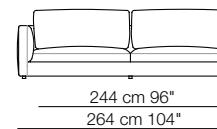

Elementi angolo con 1 bracciolo
Corner units with 1 armrest

RENDEZ-VOUS D.95

Elementi senza braccioli
Units without armrests

Elementi isola senza bracciolo
Isle units without armrest

Pouf

Elementi isola con angolo
Isle units with corner unit

Cuscini schienale opzionali
Optional backrest cushions

Cuscini schienale per angolo
Backrest cushions for corner unit

RENDEZ-VOUS D.120

Rendez-vous D.120

Divani
Sofas

Divani con braccioli alti
Sofas with high armrests

Elementi angolo con 1 bracciolo
Corner units with 1 armrest

Elementi con 1 bracciolo
Units with 1 armrest

Elementi angolo / Elementi con 1 bracciolo alto
Corner units / Units with 1 high armrest

arflex

Sizes, weights and finishes may change without previous notice. All dimensions are expressed in centimeters and inches. File CAD 2D-3D available on www.arflex.com For more information on product visit www.arflex.com, or contact us at : info@arflex.it