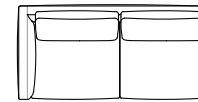

Elementi angolo con 1 bracciolo
Corner units with 1 armrest

RENDEZ-VOUS D.95

Elementi senza braccioli
Units without armrests

Elementi isola senza bracciolo
Isle units without armrest

Pouf

Elementi isola con angolo
Isle units with corner unit

Cuscini schienale opzionali
Optional backrest cushions

Cuscini schienale per angolo
Backrest cushions for corner unit

RENDEZ-VOUS D.120

Rendez-vous D.120

Divani
Sofas

Divani con braccioli alti
Sofas with high armrests

Elementi angolo con 1 bracciolo
Corner units with 1 armrest

Elementi con 1 bracciolo
Units with 1 armrest

Elementi angolo / Elementi con 1 bracciolo alto
Corner units / Units with 1 high armrest

arflex

Sizes, weights and finishes may change without previous notice. All dimensions are expressed in centimeters and inches. File CAD 2D-3D available on www.arflex.com For more information on product visit www.arflex.com, or contact us at : info@arflex.it

RENDEZ-VOUS D.120

Elementi senza braccioli
Units without armrests

Elementi isola senza bracciolo
Isle units without armrest

Elementi isola con angolo
Isle units with corner unit

Pouf

Cuscino schienale per angolo
Backrest cushion for corner unit