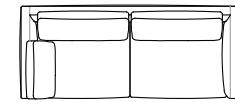

Elementi angolo con 1 bracciolo
Corner units with 1 armrest

RENDEZ-VOUS D.95

Elementi senza braccioli
Units without armrests

Elementi isola senza bracciolo
Isle units without armrest

Pouf

Elementi isola con angolo
Isle units with corner unit

Cuscini schienale opzionali
Optional backrest cushions

Cuscini schienale per angolo
Backrest cushions for corner unit

RENDEZ-VOUS D.120

Rendez-vous D.120

Divani
Sofas

Divani con braccioli alti
Sofas with high armrests

Elementi angolo con 1 bracciolo
Corner units with 1 armrest

Elementi con 1 bracciolo
Units with 1 armrest

Elementi angolo / Elementi con 1 bracciolo alto
Corner units / Units with 1 high armrest

arflex

Sizes, weights and finishes may change without previous notice. All dimensions are expressed in centimeters and inches. File CAD 2D-3D available on www.arflex.com For more information on product visit www.arflex.com, or contact us at : info@arflex.it

RENDEZ-VOUS D.120

Elementi senza braccioli
Units without armrests

Elementi isola senza bracciolo
Isle units without armrest

Elementi isola con angolo
Isle units with corner unit

Pouf

Cuscino schienale per angolo
Backrest cushion for corner unit