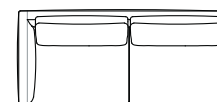

Elementi angolo con 1 bracciolo
Corner units with 1 armrest

RENDEZ-VOUS D.95

Elementi senza braccioli
Units without armrests

Elementi isola senza bracciolo
Isle units without armrest

Pouf

Elementi isola con angolo
Isle units with corner unit

Cuscini schienale opzionali
Optional backrest cushions

Cuscini schienale per angolo
Backrest cushions for corner unit

RENDEZ-VOUS D.120

Rendez-vous D.120

Divani
Sofas

Divani con braccioli alti
Sofas with high armrests

Elementi angolo con 1 bracciolo
Corner units with 1 armrest

Elementi con 1 bracciolo
Units with 1 armrest

Elementi angolo / Elementi con 1 bracciolo alto
Corner units / Units with 1 high armrest

arflex

Sizes, weights and finishes may change without previous notice. All dimensions are expressed in centimeters and inches. File CAD 2D-3D available on www.arflex.com For more information on product visit www.arflex.com, or contact us at : info@arflex.it