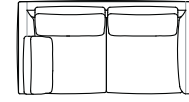

Elementi angolo con 1 bracciolo
Corner units with 1 armrest

RENDEZ-VOUS D.95

Elementi senza braccioli
Units without armrests

Elementi isola senza bracciolo
Isle units without armrest

Pouf

Elementi isola con angolo
Isle units with corner unit

Cuscini schienale opzionali
Optional backrest cushions

Cuscini schienale per angolo
Backrest cushions for corner unit

RENDEZ-VOUS D.120

Rendez-vous D.120

Divani
Sofas

Divani con braccioli alti
Sofas with high armrests

Elementi angolo con 1 bracciolo
Corner units with 1 armrest

Elementi con 1 bracciolo
Units with 1 armrest

Elementi angolo / Elementi con 1 bracciolo alto
Corner units / Units with 1 high armrest

arflex

Sizes, weights and finishes may change without previous notice. All dimensions are expressed in centimeters and inches. File CAD 2D-3D available on www.arflex.com For more information on product visit www.arflex.com, or contact us at : info@arflex.it