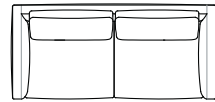

Elementi angolo con 1 bracciolo
Corner units with 1 armrest

RENDEZ-VOUS D.95

Elementi senza braccioli
Units without armrests

Elementi isola senza bracciolo
Isle units without armrest

Pouf

Elementi isola con angolo
Isle units with corner unit

Cuscini schienale opzionali
Optional backrest cushions

Cuscini schienale per angolo
Backrest cushions for corner unit

RENDEZ-VOUS D.120

Rendez-vous D.120

Divani
Sofas

Divani con braccioli alti
Sofas with high armrests

Elementi angolo con 1 bracciolo
Corner units with 1 armrest

Elementi con 1 bracciolo
Units with 1 armrest

Elementi angolo / Elementi con 1 bracciolo alto
Corner units / Units with 1 high armrest

arflex

Sizes, weights and finishes may change without previous notice. All dimensions are expressed in centimeters and inches. File CAD 2D-3D available on www.arflex.com For more information on product visit www.arflex.com, or contact us at : info@arflex.it

RENDEZ-VOUS D.120

Elementi senza braccioli
Units without armrests

Elementi isola senza bracciolo
Isle units without armrest

Elementi isola con angolo
Isle units with corner unit

Pouf

Cuscino schienale per angolo
Backrest cushion for corner unit