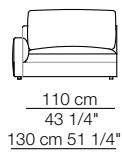

Elementi angolo con 1 bracciolo
Corner units with 1 armrest

RENDEZ-VOUS D.95

Elementi senza braccioli
Units without armrests

Elementi isola senza bracciolo
Isle units without armrest

Pouf

Elementi isola con angolo
Isle units with corner unit

Cuscini schienale opzionali
Optional backrest cushions

Cuscini schienale per angolo
Backrest cushions for corner unit

RENDEZ-VOUS D.120

Rendez-vous D.120

Divani
Sofas

Divani con braccioli alti
Sofas with high armrests

Elementi angolo con 1 bracciolo
Corner units with 1 armrest

Elementi con 1 bracciolo
Units with 1 armrest

Elementi angolo / Elementi con 1 bracciolo alto
Corner units / Units with 1 high armrest

arflex

Sizes, weights and finishes may change without previous notice. All dimensions are expressed in centimeters and inches. File CAD 2D-3D available on www.arflex.com For more information on product visit www.arflex.com, or contact us at : info@arflex.it