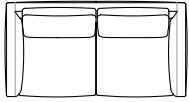

Elementi angolo con 1 bracciolo
Corner units with 1 armrest

RENDEZ-VOUS D.95

Elementi senza braccioli
Units without armrests

Elementi isola senza bracciolo
Isle units without armrest

Pouf

Elementi isola con angolo
Isle units with corner unit

Cuscini schienale opzionali
Optional backrest cushions

Cuscini schienale per angolo
Backrest cushions for corner unit

RENDEZ-VOUS D.120

Rendez-vous D.120

Divani
Sofas

Divani con braccioli alti
Sofas with high armrests

Elementi angolo con 1 bracciolo
Corner units with 1 armrest

Elementi con 1 bracciolo
Units with 1 armrest

Elementi angolo / Elementi con 1 bracciolo alto
Corner units / Units with 1 high armrest

arflex

Sizes, weights and finishes may change without previous notice. All dimensions are expressed in centimeters and inches. File CAD 2D-3D available on www.arflex.com For more information on product visit www.arflex.com, or contact us at : info@arflex.it

RENDEZ-VOUS D.120

Elementi senza braccioli
Units without armrests

Elementi isola senza bracciolo
Isle units without armrest

Elementi isola con angolo
Isle units with corner unit

Pouf

Cuscino schienale per angolo
Backrest cushion for corner unit