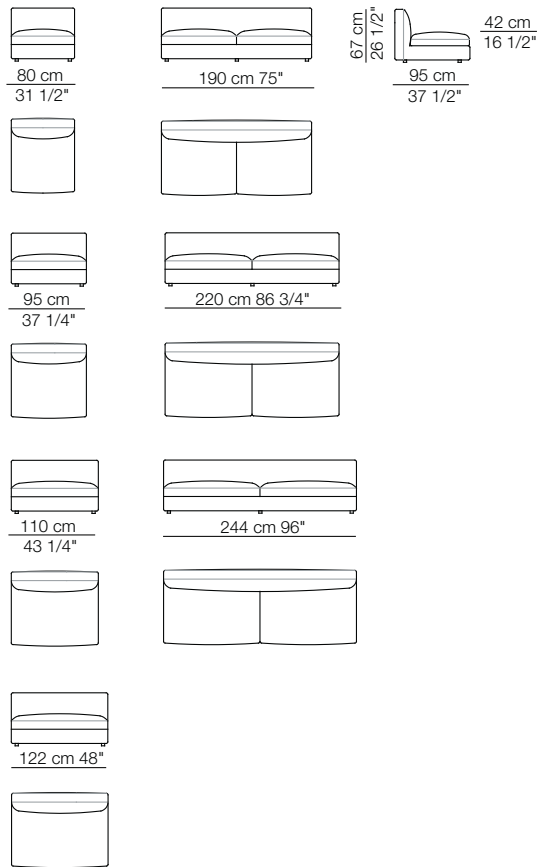

RENDEZ-VOUS D.95

Divani
Sofas

Divani con braccioli alti
Sofas with high armrests

Elementi con 1 bracciolo
Units with 1 armrest

Elementi angolo / Elementi con 1 bracciolo alto
Corner units / Units with 1 high armrest

Elementi angolo con 1 bracciolo
Corner units with 1 armrest

RENDEZ-VOUS D.95

Elementi senza braccioli
Units without armrests

Elementi isola senza bracciolo
Isle units without armrest

Pouf

Elementi isola con angolo
Isle units with corner unit