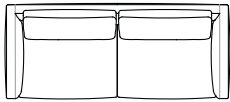

Elementi angolo con 1 bracciolo
Corner units with 1 armrest

RENDEZ-VOUS D.95

Elementi senza braccioli
Units without armrests

Elementi isola senza bracciolo
Isle units without armrest

Pouf

Elementi isola con angolo
Isle units with corner unit

Cuscini schienale opzionali
Optional backrest cushions

Cuscini schienale per angolo
Backrest cushions for corner unit

RENDEZ-VOUS D.120

Rendez-vous D.120

Divani
Sofas

Divani con braccioli alti
Sofas with high armrests

Elementi angolo con 1 bracciolo
Corner units with 1 armrest

Elementi con 1 bracciolo
Units with 1 armrest

Elementi angolo / Elementi con 1 bracciolo alto
Corner units / Units with 1 high armrest

arflex

Sizes, weights and finishes may change without previous notice. All dimensions are expressed in centimeters and inches. File CAD 2D-3D available on www.arflex.com For more information on product visit www.arflex.com, or contact us at : info@arflex.it

RENDEZ-VOUS D.120

Elementi senza braccioli
Units without armrests

Elementi isola senza bracciolo
Isle units without armrest

Elementi isola con angolo
Isle units with corner unit

Pouf

Cuscino schienale per angolo
Backrest cushion for corner unit