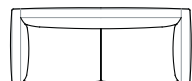

Rendez-vous
sofa composition R15
Hall armchair
Doge pouf
Tablet small table

arflex

I colori sono da considerarsi puramente indicativi / Colors are to be considered as purely indicative 2020 - Rev. 1.0
- Seven Salotti S.p.A - All rights reserved

RENDEZ-VOUS D.95

Divani
Sofas

Divani con braccioli alti
Sofas with high armrests

Elementi con 1 bracciolo
Units with 1 armrest

Elementi angolo / Elementi con 1 bracciolo alto
Corner units / Units with 1 high armrest

Elementi angolo con 1 bracciolo
Corner units with 1 armrest

RENDEZ-VOUS D.95

Elementi senza braccioli
Units without armrests

Elementi isola senza bracciolo
Isle units without armrest

Pouf

Elementi isola con angolo
Isle units with corner unit