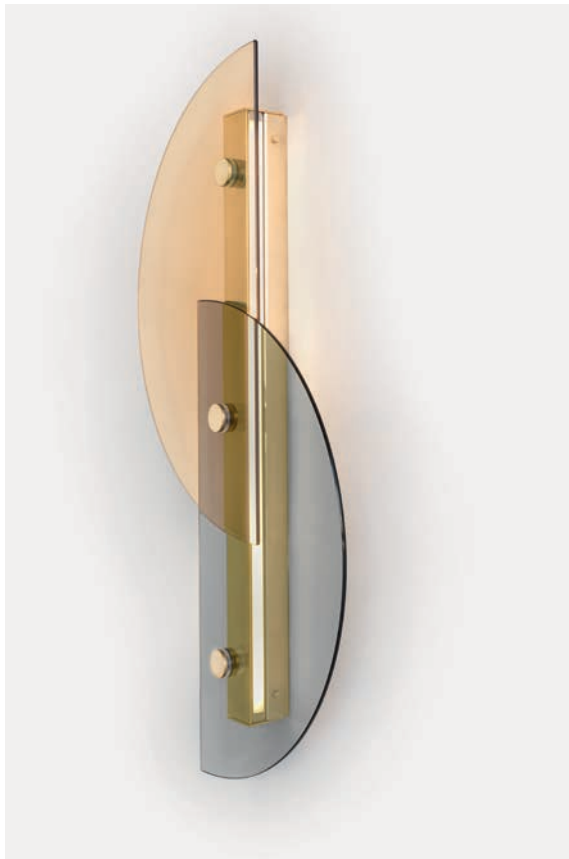

PAPILLON

BY **BERNHARDT & VELLA**

2016

Categoria
Struttura
Vetro

Accessori.
Metallo dorato.
Temperato, disponibile nei colori accoppiati rosa e fumé o azzurro e bronzo.
NON DIMMERABILE

Category
Structure
Glass

Accessories.
Golden metal.
Tempered, available in the combined colors pink and fumé or light blue and bronze.
NOT DIMMABLE

Catégorie
Structure
Verre

Accessoires.
Métal doré.
Trempe, disponible dans les coloris combinés rose et fumé ou bleu clair et bronze.
PAS DIMMABLE

Kategorie
Struktur
Glas

Zubehör.
Goldenes Metall.
Gehärtet in den kombinierten Farben rosa und fumé oder hell blau und bronze verfügbar.
NICHT DIMMBAR

CERTIFICATES

PAPILLON

Lampada a parete
Wall lamp

arflex