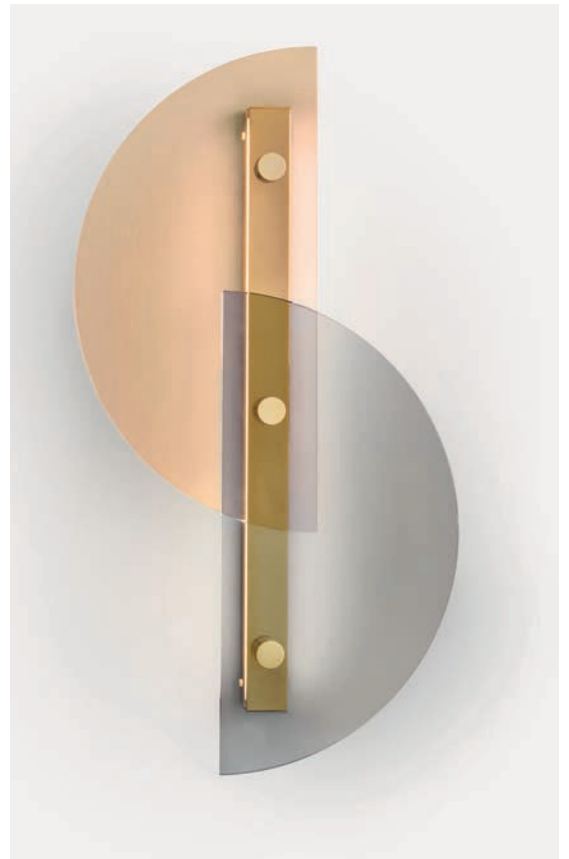

PAPILLON

BY **BERNHARDT & VELLA**

2016

Categoria
Struttura
Vetro

Accessori.
Metallo dorato.
Temperato, disponibile nei colori accoppiati rosa e fumé o azzurro e bronzo.
NON DIMMERABILE

Category
Structure
Glass

Accessories.
Golden metal.
Tempered, available in the combined colors pink and fumé or light blue and bronze.
NOT DIMMABLE

Catégorie
Structure
Verre

Accessoires.
Métal doré.
Trempe, disponible dans les coloris combinés rose et fumé ou bleu clair et bronze.
PAS DIMMABLE

Kategorie
Struktur
Glas

Zubehör.
Goldenes Metall.
Gehärtet in den kombinierten Farben rosa und fumé oder hell blau und bronze verfügbar.
NICHT DIMMBAR

CERTIFICATES

PAPILLON

Lampada a parete
Wall lamp

arflex