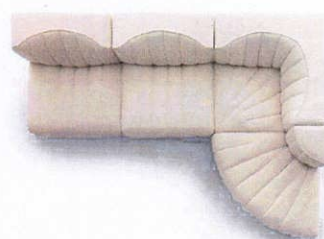

9000

BY TITO AGNOLI

1969

| | |
|------------------------------|--|
| Categorie | Divani, divani componibili, poltrone, pouf. |
| Struttura | Metallo e multistrato di pioppo. |
| Molleggio | Schienale e braccioli cinghie elastiche. |
| Imbottitura Struttura | Poliuretano sagomato a densità differenziata / fibra di poliester. |
| Piedini | Metallo laccato nero e scivolanti protettivi in nylon nero. |
| Rivestimento | Tessuto. Totalmente sfoderabile. Divano composto da elementi separati. |
| Categories | Sofas, seating system, armchairs, pouf. |
| Structure | Metal and poplar plywood. |
| Springing | Backrest and armrest elastic straps. |
| Structure upholstery | Shaped polyurethane with differentiated density / polyester slip cover. |
| Feet | Black lacquered metal and black protective nylon glides. |
| Cover | Fabric. Fully removable cover. Sofa composed by separate units. |
| Catégories | Canapés, canapés modulaires, fauteuils, pouf. |
| Structure | Métal et contreplaqué de peuplier. |
| Suspension | Dossier et accoudoirs sangles élastiques. |
| Rembourrage structure | Polyuréthane profilé à densité différenciée / fibre polyester. |
| Pieds | Métal laqué noir et patins de protection en nylon noir. |
| Revêtement | Tissu. Entièrement déhoussable. Canapé composé par des éléments séparés. |
| Kategorien | Sofas, abgeteilte Sofas, Sessel, Puff. |
| Struktur | Metal und Pappelsperholz. |
| Federung | Rückenlehne und Armlehnen elastische Bänder. |
| Strukturpolsterung | Geformter Pu-Schaum in unterschiedlicher Dichte / Faserbezug. |
| Füße | Schwarz lackiertes Metall und schwarze Nylongleiter. |
| Bezug | Stoff. Total abziehbar Sofa bestehend aus getrennten Elementen. |

9000 sofa composition NV03

9000 sofa composition NV04

9000 sofa composition NV05

9000 sofa composition NV06

9000 sofa composition NV07

9000 sofa composition NV08

9000 sofa composition NV09

9000 sofa composition NV10