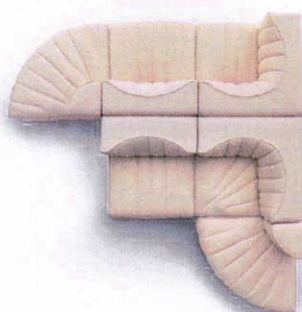

9000 sofa composition NV12