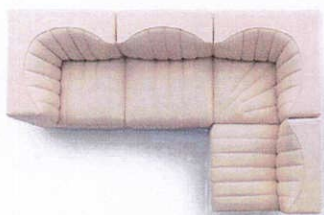

9000

BY TITO AGNOLI

1969

| | |
|------------------------------|--|
| Categorie | Divani, divani componibili, poltrone, pouf. |
| Struttura | Metallo e multistrato di pioppo. |
| Molleggio | Schienale e braccioli cinghie elastiche. |
| Imbottitura Struttura | Poliuretano sagomato a densità differenziata / fibra di poliester. |
| Piedini | Metallo laccato nero e scivolanti protettivi in nylon nero. |
| Rivestimento | Tessuto. Totalmente sfoderabile. Divano composto da elementi separati. |
| Categories | Sofas, seating system, armchairs, pouf. |
| Structure | Metal and poplar plywood. |
| Springing | Backrest and armrest elastic straps. |
| Structure upholstery | Shaped polyurethane with differentiated density / polyester slip cover. |
| Feet | Black lacquered metal and black protective nylon glides. |
| Cover | Fabric. Fully removable cover. Sofa composed by separate units. |
| Catégories | Canapés, canapés modulaires, fauteuils, pouf. |
| Structure | Métal et contreplaqué de peuplier. |
| Suspension | Dossier et accoudoirs sangles élastiques. |
| Rembourrage structure | Polyuréthane profilé à densité différenciée / fibre polyester. |
| Pieds | Métal laqué noir et patins de protection en nylon noir. |
| Revêtement | Tissu. Entièrement déhoussable. Canapé composé par des éléments séparés. |
| Kategorien | Sofas, abgeteilte Sofas, Sessel, Puff. |
| Struktur | Metal und Pappelsperholz. |
| Federung | Rückenlehne und Armlehnen elastische Bänder. |
| Strukturpolsterung | Geformter Pu-Schaum in unterschiedlicher Dichte / Faserbezug. |
| Füße | Schwarz lackiertes Metall und schwarze Nylongleiter. |
| Bezug | Stoff. Total abziehbar Sofa bestehend aus getrennten Elementen. |

9000 sofa composition NV03

9000 sofa composition NV04

9000 sofa composition NV05

9000 sofa composition NV06

9000 sofa composition NV07

9000 sofa composition NV08

9000 sofa composition NV09

9000 sofa composition NV10