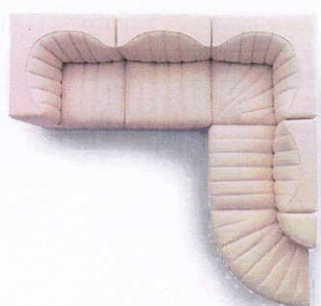

9000

BY TITO AGNOLI

1969

| | |
|------------------------------|--|
| Categorie | Divani, divani componibili, poltrone, pouf. |
| Struttura | Metallo e multistrato di pioppo. |
| Molleggio | Schienale e braccioli cinghie elastiche. |
| Imbottitura Struttura | Poliuretano sagomato a densità differenziata / fibra di poliester. |
| Piedini | Metallo laccato nero e scivolanti protettivi in nylon nero. |
| Rivestimento | Tessuto. Totalmente sfoderabile. Divano composto da elementi separati. |
| Categories | Sofas, seating system, armchairs, pouf. |
| Structure | Metal and poplar plywood. |
| Springing | Backrest and armrest elastic straps. |
| Structure upholstery | Shaped polyurethane with differentiated density / polyester slip cover. |
| Feet | Black lacquered metal and black protective nylon glides. |
| Cover | Fabric. Fully removable cover. Sofa composed by separate units. |
| Catégories | Canapés, canapés modulaires, fauteuils, pouf. |
| Structure | Métal et contreplaqué de peuplier. |
| Suspension | Dossier et accoudoirs sangles élastiques. |
| Rembourrage structure | Polyuréthane profilé à densité différenciée / fibre polyester. |
| Pieds | Métal laqué noir et patins de protection en nylon noir. |
| Revêtement | Tissu. Entièrement déhoussable. Canapé composé par des éléments séparés. |
| Kategorien | Sofas, abgeteilte Sofas, Sessel, Puff. |
| Struktur | Metal und Pappelsperholz. |
| Federung | Rückenlehne und Armlehnen elastische Bänder. |
| Strukturpolsterung | Geformter Pu-Schaum in unterschiedlicher Dichte / Faserbezug. |
| Füße | Schwarz lackiertes Metall und schwarze Nylongleiter. |
| Bezug | Stoff. Total abziehbar Sofa bestehend aus getrennten Elementen. |

9000 sofa composition NV03

9000 sofa composition NV04

9000 sofa composition NV05

9000 sofa composition NV06

9000 sofa composition NV07

9000 sofa composition NV08

9000 sofa composition NV09

9000 sofa composition NV10