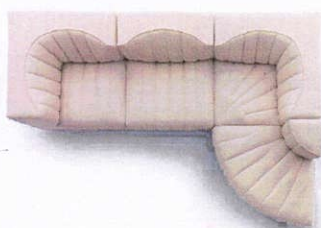

9000

BY TITO AGNOLI

1969

| | |
|------------------------------|--|
| Categorie | Divani, divani componibili, poltrone, pouf. |
| Struttura | Metallo e multistrato di pioppo. |
| Molleggio | Schienale e braccioli cinghie elastiche. |
| Imbottitura Struttura | Poliuretano sagomato a densità differenziata / fibra di poliester. |
| Piedini | Metallo laccato nero e scivolanti protettivi in nylon nero. |
| Rivestimento | Tessuto. Totalmente sfoderabile. Divano composto da elementi separati. |
| Categories | Sofas, seating system, armchairs, pouf. |
| Structure | Metal and poplar plywood. |
| Springing | Backrest and armrest elastic straps. |
| Structure upholstery | Shaped polyurethane with differentiated density / polyester slip cover. |
| Feet | Black lacquered metal and black protective nylon glides. |
| Cover | Fabric. Fully removable cover. Sofa composed by separate units. |
| Catégories | Canapés, canapés modulaires, fauteuils, pouf. |
| Structure | Métal et contreplaqué de peuplier. |
| Suspension | Dossier et accoudoirs sangles élastiques. |
| Rembourrage structure | Polyuréthane profilé à densité différenciée / fibre polyester. |
| Pieds | Métal laqué noir et patins de protection en nylon noir. |
| Revêtement | Tissu. Entièrement déhoussable. Canapé composé par des éléments séparés. |
| Kategorien | Sofas, abgeteilte Sofas, Sessel, Puff. |
| Struktur | Metal und Pappelsperholz. |
| Federung | Rückenlehne und Armlehnen elastische Bänder. |
| Strukturpolsterung | Geformter Pu-Schaum in unterschiedlicher Dichte / Faserbezug. |
| Füße | Schwarz lackiertes Metall und schwarze Nylongleiter. |
| Bezug | Stoff. Total abziehbar Sofa bestehend aus getrennten Elementen. |

9000 sofa composition NV03

9000 sofa composition NV04

9000 sofa composition NV05

9000 sofa composition NV06

9000 sofa composition NV07

9000 sofa composition NV08

9000 sofa composition NV09

9000 sofa composition NV10