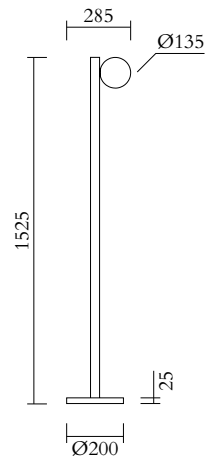

MADE IN

Germany