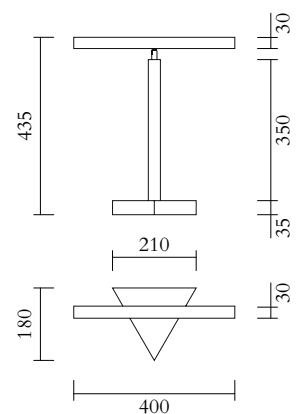

MADE IN

Germany