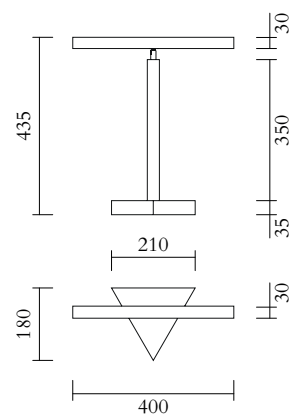

MADE IN

Germany