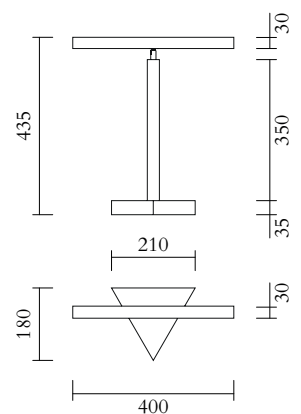

MADE IN

Germany