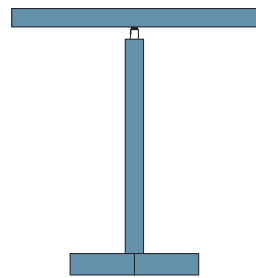

ATELIER ARETI

09 blue