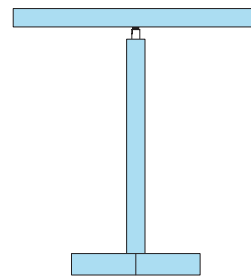

10 light blue