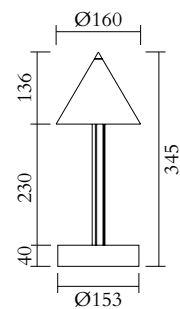

MADE IN

Germany