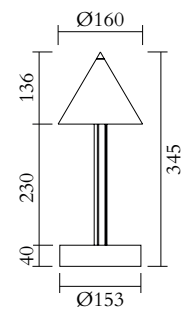

MADE IN

Germany