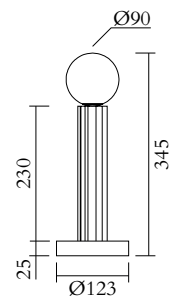

MADE IN

Germany