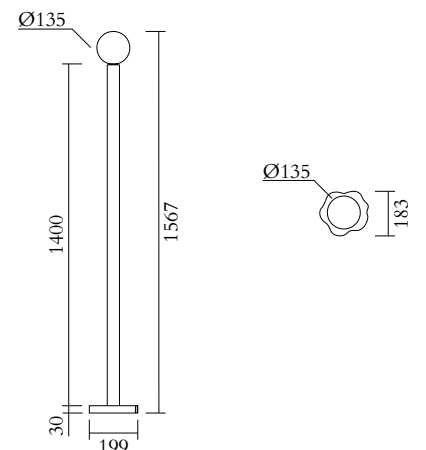

MADE IN

Germany