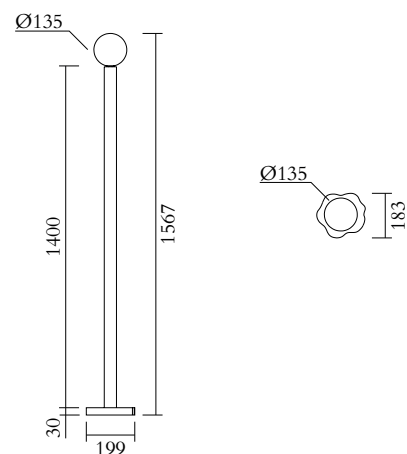

MADE IN

Germany