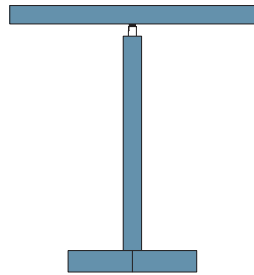

ATELIER ARETI

09 blue