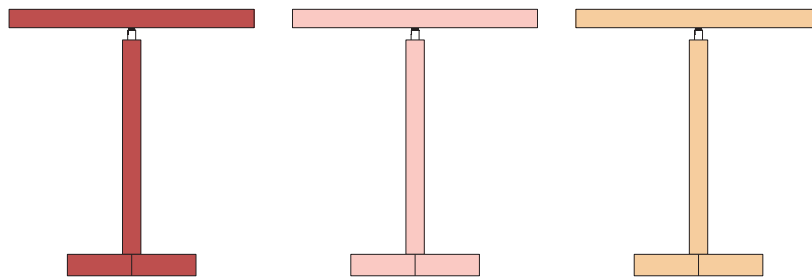

03 red

04 pink

05 sand