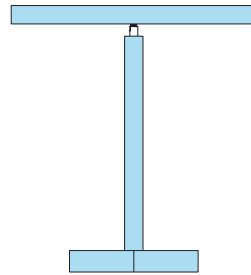

10 light blue