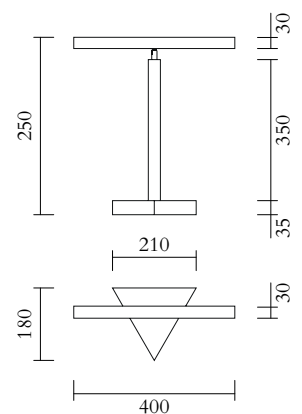

MADE IN

Germany