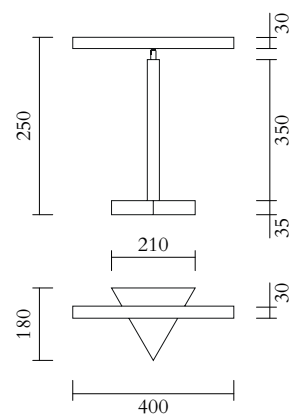

MADE IN

Germany