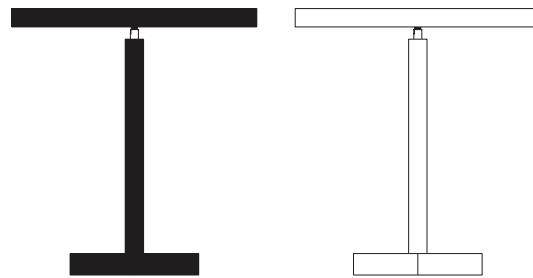

ATELIER ARETI

01 black

02 white