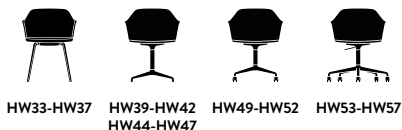

Related products

HW33-HW37   HW39-HW42
HW44-HW47   HW49-HW52   HW53-HW57