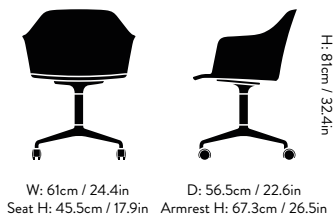

Rely <sup>HW48 & HW49</sup>

Hee Welling

2021

W: 61cm / 24.4in      D: 56.5cm / 22.6in  
 Seat H: 45.5cm / 17.9in    Armrest H: 67.3cm / 26.5in

## Dimensions

H: 81cm / 32.4in, W: 61cm / 24.4in,  
 D: 56.5cm / 22.6in, Seat height: 45.5cm / 17.9in,  
 Armrest height: 67.3cm / 26.5in

W: 61cm / 24.4in  
Seat H: 47cm / 18.5in

D: 56.5cm / 22.6in  
Armrest H: 67.3cm / 26.5in

## Dimensions

H: 81cm / 32.4in, W: 60.8cm / 23.9in,

D: 56.5cm / 22.6in, Seat height: 47cm / 18.5in,

Armrest height: 67.3cm / 26.5in