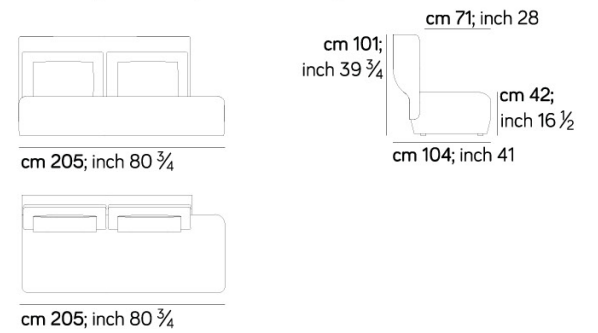

**Dimensioni**  
**Dimension**

<b>POUF / OTTOMAN</b> 001 mt 2,39 0,45 m³ kg 30 cm 42; inch 16 ½ cm 82; inch 32 ¼ cm 82; inch 32 ¼	<b>POUF / OTTOMAN</b> 003 mt 1,40 0,2 m³ kg 23 cm 42; inch 16 ½ cm 82; inch 32 ¼ cm 82; inch 32 ¼ cm 45; inch 16 ½	<b>POUF / OTTOMAN</b> 005 mt 2,57 0,45 m³ kg 30 cm 42; inch 16 ½ cm 82; inch 32 ¼ cm 82; inch 32 ¼
<b>POLTRONA GIREVOLE / SWIVEL ARMCHAIR</b> 014 mt 8,39 0,63 m³ kg 70 cm 121; inch 47 ⅝ cm 121; inch 47 ⅝ cm 50; inch 19 ⅝ cm 42; inch 16 ½ cm 80; inch 31 ½ cm 100; inch 39 ⅜ cm 100; inch 39 ⅜	<b>DIVANO / SOFA</b> 236 mt 13,41 1,56 m³ kg 63 cm 71; inch 28 cm 101; inch 39 ¾ cm 42; inch 16 ½ cm 104; inch 41 cm 170; inch 66 ⅞ cm 170; inch 66 ⅞	<b>DIVANO / SOFA</b> 020 mt 15,92 1,88 m³ kg 74 cm 71; inch 28 cm 101; inch 39 ¾ cm 42; inch 16 ½ cm 104; inch 41 cm 200; inch 78 ¾ cm 200; inch 78 ¾

**MODULO / MODULE** 242

mt 17,22 1,97 m³ kg 87

**MODULO / MODULE** 243

mt 17,22 1,97 m³ kg 87

**MODULO / MODULE** 341

mt 11,22 0,87 m³ kg 60

**MODULO / MODULE** 342

mt 11,22 0,87 m³ kg 60

**MODULO / MODULE** 501

mt 12,90 0,98 m³ kg 69

**MODULO / MODULE** 502

mt 12,90 0,98 m³ kg 69

**MODULO / MODULE** 244

mt 14,55 1,12 m³ kg 76

**MODULO / MODULE** 245

mt 14,55 1,12 m³ kg 76

**MODULO / MODULE** 248

mt 16,23 1,25 m³ kg 84

**MODULO / MODULE** 249

mt 16,23 1,25 m³ kg 84

**CORNER / ANGOLARE** 050

mt 7,70 1,33 m³ kg 46

**CHAISE LONGUE** 018

mt 9,27 1,16 m³ kg 53