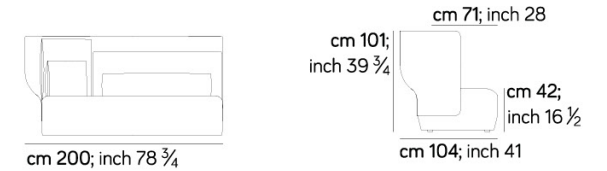

**Dimensioni**  
**Dimension**

<b>POUF / OTTOMAN</b> 001 mt 2,39 0,45 m³ kg 30 cm 42; inch 16 ½ cm 82; inch 32 ¼ cm 82; inch 32 ¼	<b>POUF / OTTOMAN</b> 003 mt 1,40 0,2 m³ kg 23 cm 42; inch 16 ½ cm 82; inch 32 ¼ cm 82; inch 32 ¼ cm 45; inch 16 ½	<b>POUF / OTTOMAN</b> 005 mt 2,57 0,45 m³ kg 30 cm 42; inch 16 ½ cm 82; inch 32 ¼ cm 82; inch 32 ¼
<b>POLTRONA GIREVOLE / SWIVEL ARMCHAIR</b> 014 mt 8,39 0,63 m³ kg 70 cm 121; inch 47 ⅝ cm 121; inch 47 ⅝ cm 50; inch 19 ⅝ cm 42; inch 16 ½ cm 80; inch 31 ½ cm 100; inch 39 ⅜ cm 100; inch 39 ⅜	<b>DIVANO / SOFA</b> 236 mt 13,41 1,56 m³ kg 63 cm 71; inch 28 cm 101; inch 39 ¾ cm 42; inch 16 ½ cm 104; inch 41 cm 170; inch 66 ⅞ cm 170; inch 66 ⅞	<b>DIVANO / SOFA</b> 020 mt 15,92 1,88 m³ kg 74 cm 71; inch 28 cm 101; inch 39 ¾ cm 42; inch 16 ½ cm 104; inch 41 cm 200; inch 78 ¾ cm 200; inch 78 ¾

**DIVANO / SOFA** **045**

mt 17,69 2,03 m³ kg 83

**DIVANO / SOFA** **030**

mt 19,35 2,22 m³ kg 91

**DIVANO / SOFA** **060**

mt 21,06 2,41 m³ kg 99

**DIVANO / SOFA** **296**

mt 24,44 2,83 m³ kg 118

**MODULO / MODULE** **215**

mt 12,53 1,45 m³ kg 60

**MODULO / MODULE** **216**

mt 12,53 1,45 m³ kg 60

**MODULO / MODULE** **021**

mt 14,99 1,73 m³ kg 70

**MODULO / MODULE** **022**

mt 14,99 1,73 m³ kg 70

**MODULO / MODULE** **146**

mt 16,76 1,92 m³ kg 80

**MODULO / MODULE** **147**

mt 16,76 1,92 m³ kg 80

**MODULO / MODULE** **031**

mt 18,42 2,11 m³ kg 87

**MODULO / MODULE** **032**

mt 18,42 2,11 m³ kg 87