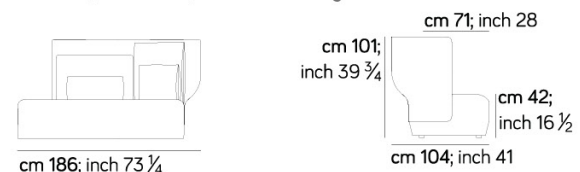

**Dimensioni**  
**Dimension**

<b>POUF / OTTOMAN</b> 001 mt 2,39 0,45 m³ kg 30 cm 42; inch 16 ½ cm 82; inch 32 ¼ cm 82; inch 32 ¼	<b>POUF / OTTOMAN</b> 003 mt 1,40 0,2 m³ kg 23 cm 42; inch 16 ½ cm 82; inch 32 ¼ cm 82; inch 32 ¼ cm 45; inch 16 ½	<b>POUF / OTTOMAN</b> 005 mt 2,57 0,45 m³ kg 30 cm 42; inch 16 ½ cm 82; inch 32 ¼ cm 82; inch 32 ¼
<b>POLTRONA GIREVOLE / SWIVEL ARMCHAIR</b> 014 mt 8,39 0,63 m³ kg 70 cm 121; inch 47 ⅝ cm 121; inch 47 ⅝ cm 50; inch 19 ⅝ cm 42; inch 16 ½ cm 80; inch 31 ½ cm 100; inch 39 ⅜ cm 100; inch 39 ⅜	<b>DIVANO / SOFA</b> 236 mt 13,41 1,56 m³ kg 63 cm 71; inch 28 cm 101; inch 39 ¾ cm 42; inch 16 ½ cm 104; inch 41 cm 170; inch 66 ⅞ cm 170; inch 66 ⅞	<b>DIVANO / SOFA</b> 020 mt 15,92 1,88 m³ kg 74 cm 71; inch 28 cm 101; inch 39 ¾ cm 42; inch 16 ½ cm 104; inch 41 cm 200; inch 78 ¾ cm 200; inch 78 ¾

**MODULO / MODULE** **146**

mt 16,76 1,92 m³ kg 80

**MODULO / MODULE** **147**

mt 16,76 1,92 m³ kg 80

**MODULO / MODULE** **031**

mt 18,42 2,11 m³ kg 87

**MODULO / MODULE** **032**

mt 18,42 2,11 m³ kg 87

**MODULO / MODULE** **061**

mt 20,13 2,3 m³ kg 95

**MODULO / MODULE** **062**

mt 20,13 2,3 m³ kg 95

**MODULO / MODULE** **122**

mt 11,30 1,51 m³ kg 63

**MODULO / MODULE** **123**

mt 11,30 1,51 m³ kg 63

**MODULO / MODULE** **503**

mt 14,18 1,64 m³ kg 73

**MODULO / MODULE** **504**

mt 14,18 1,64 m³ kg 73

**MODULO / MODULE** 240

mt 15,68 1,83 m³ kg 80

**MODULO / MODULE** 241

mt 15,68 1,83 m³ kg 80