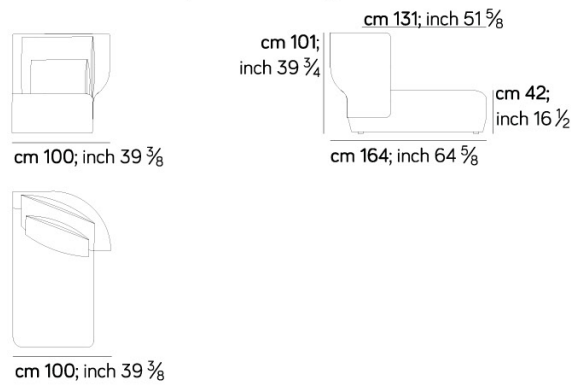

**MODULO / MODULE** 248

mt 16,23 1,25 m³ kg 84

**MODULO / MODULE** 249

mt 16,23 1,25 m³ kg 84

**CORNER / ANGOLARE** 050

mt 7,70 1,33 m³ kg 46

**CHAISE LONGUE** 018

mt 9,27 1,16 m³ kg 53

**CHAISE LONGUE** 019

mt 9,27 1,16 m³ kg 53