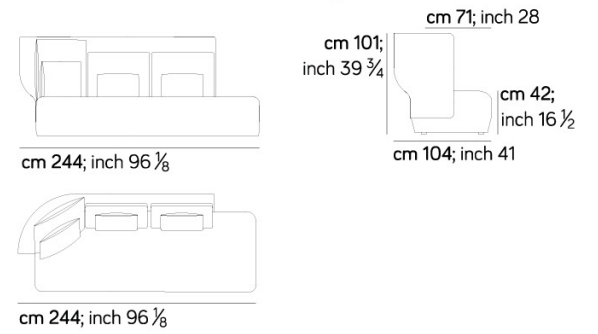

**Dimensioni**  
**Dimension**

<b>POUF / OTTOMAN</b> 001 mt 2,39 0,45 m³ kg 30 cm 42; inch 16 ½ cm 82; inch 32 ¼ cm 82; inch 32 ¼	<b>POUF / OTTOMAN</b> 003 mt 1,40 0,2 m³ kg 23 cm 42; inch 16 ½ cm 82; inch 32 ¼ cm 82; inch 32 ¼ cm 45; inch 16 ½	<b>POUF / OTTOMAN</b> 005 mt 2,57 0,45 m³ kg 30 cm 42; inch 16 ½ cm 82; inch 32 ¼ cm 82; inch 32 ¼
<b>POLTRONA GIREVOLE / SWIVEL ARMCHAIR</b> 014 mt 8,39 0,63 m³ kg 70 cm 121; inch 47 ⅝ cm 121; inch 47 ⅝ cm 50; inch 19 ⅝ cm 42; inch 16 ½ cm 80; inch 31 ½ cm 100; inch 39 ⅜ cm 100; inch 39 ⅜	<b>DIVANO / SOFA</b> 236 mt 13,41 1,56 m³ kg 63 cm 71; inch 28 cm 101; inch 39 ¾ cm 42; inch 16 ½ cm 104; inch 41 cm 170; inch 66 ⅞ cm 170; inch 66 ⅞	<b>DIVANO / SOFA</b> 020 mt 15,92 1,88 m³ kg 74 cm 71; inch 28 cm 101; inch 39 ¾ cm 42; inch 16 ½ cm 104; inch 41 cm 200; inch 78 ¾ cm 200; inch 78 ¾

**MODULO / MODULE** **503**

mt 14,18 1,64 m³ kg 73

**MODULO / MODULE** **504**

mt 14,18 1,64 m³ kg 73

**MODULO / MODULE** 240

mt 15,68 1,83 m³ kg 80

**MODULO / MODULE** 241

mt 15,68 1,83 m³ kg 80

**MODULO / MODULE** 242

mt 17,22 1,97 m³ kg 87

**MODULO / MODULE** 243

mt 17,22 1,97 m³ kg 87

**MODULO / MODULE** 341

mt 11,22 0,87 m³ kg 60

**MODULO / MODULE** 342

mt 11,22 0,87 m³ kg 60