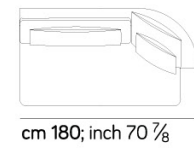

**Dimensioni**  
**Dimension**

<b>POUF / OTTOMAN</b> 001 mt 2,39 0,45 m³ kg 30 cm 42; inch 16 ½ cm 82; inch 32 ¼ cm 82; inch 32 ¼	<b>POUF / OTTOMAN</b> 003 mt 1,40 0,2 m³ kg 23 cm 42; inch 16 ½ cm 82; inch 32 ¼ cm 82; inch 32 ¼ cm 45; inch 16 ½	<b>POUF / OTTOMAN</b> 005 mt 2,57 0,45 m³ kg 30 cm 42; inch 16 ½ cm 82; inch 32 ¼ cm 82; inch 32 ¼
<b>POLTRONA GIREVOLE / SWIVEL ARMCHAIR</b> 014 mt 8,39 0,63 m³ kg 70 cm 121; inch 47 ⅝ cm 121; inch 47 ⅝ cm 50; inch 19 ⅝ cm 42; inch 16 ½ cm 80; inch 31 ½ cm 100; inch 39 ⅜ cm 100; inch 39 ⅜	<b>DIVANO / SOFA</b> 236 mt 13,41 1,56 m³ kg 63 cm 71; inch 28 cm 101; inch 39 ¾ cm 42; inch 16 ½ cm 104; inch 41 cm 170; inch 66 ⅞ cm 170; inch 66 ⅞	<b>DIVANO / SOFA</b> 020 mt 15,92 1,88 m³ kg 74 cm 71; inch 28 cm 101; inch 39 ¾ cm 42; inch 16 ½ cm 104; inch 41 cm 200; inch 78 ¾ cm 200; inch 78 ¾

**DIVANO / SOFA** **045**

mt 17,69 2,03 m³ kg 83

**DIVANO / SOFA** **030**

mt 19,35 2,22 m³ kg 91

**DIVANO / SOFA** **060**

mt 21,06 2,41 m³ kg 99

**DIVANO / SOFA** **296**

mt 24,44 2,83 m³ kg 118

**MODULO / MODULE** **215**

mt 12,53 1,45 m³ kg 60

**MODULO / MODULE** **216**

mt 12,53 1,45 m³ kg 60

**MODULO / MODULE** **021**

mt 14,99 1,73 m³ kg 70

**MODULO / MODULE** **022**

mt 14,99 1,73 m³ kg 70

**MODULO / MODULE** **146**

mt 16,76 1,92 m³ kg 80

**MODULO / MODULE** **147**

mt 16,76 1,92 m³ kg 80

**MODULO / MODULE** **031**

mt 18,42 2,11 m³ kg 87

**MODULO / MODULE** **032**

mt 18,42 2,11 m³ kg 87