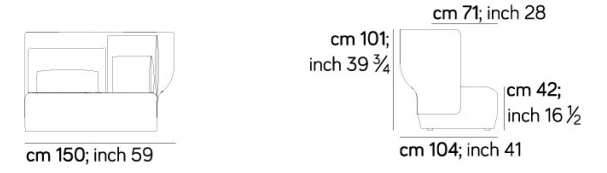

MODULO / MODULE **216**

mt 12,53 1,45 m³ kg 60