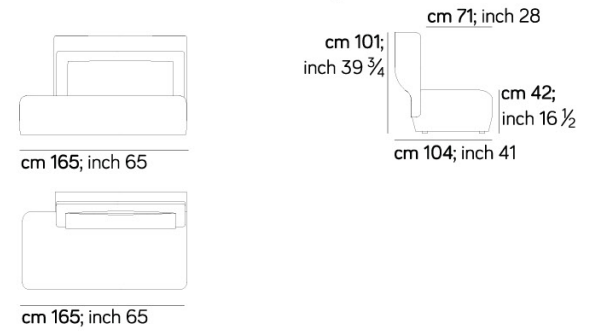

**Dimensioni**  
**Dimension**

<b>POUF / OTTOMAN</b> 001 mt 2,39 0,45 m³ kg 30 cm 42; inch 16 ½ cm 82; inch 32 ¼ cm 82; inch 32 ¼	<b>POUF / OTTOMAN</b> 003 mt 1,40 0,2 m³ kg 23 cm 42; inch 16 ½ cm 82; inch 32 ¼ cm 82; inch 32 ¼ cm 45; inch 16 ½	<b>POUF / OTTOMAN</b> 005 mt 2,57 0,45 m³ kg 30 cm 42; inch 16 ½ cm 82; inch 32 ¼ cm 82; inch 32 ¼
<b>POLTRONA GIREVOLE / SWIVEL ARMCHAIR</b> 014 mt 8,39 0,63 m³ kg 70 cm 121; inch 47 ⅝ cm 121; inch 47 ⅝ cm 50; inch 19 ⅝ cm 42; inch 16 ½ cm 80; inch 31 ½ cm 100; inch 39 ⅜ cm 100; inch 39 ⅜	<b>DIVANO / SOFA</b> 236 mt 13,41 1,56 m³ kg 63 cm 71; inch 28 cm 101; inch 39 ¾ cm 42; inch 16 ½ cm 104; inch 41 cm 170; inch 66 ⅞ cm 170; inch 66 ⅞	<b>DIVANO / SOFA</b> 020 mt 15,92 1,88 m³ kg 74 cm 71; inch 28 cm 101; inch 39 ¾ cm 42; inch 16 ½ cm 104; inch 41 cm 200; inch 78 ¾ cm 200; inch 78 ¾

**MODULO / MODULE** **503**

mt 14,18 1,64 m³ kg 73

**MODULO / MODULE** **504**

mt 14,18 1,64 m³ kg 73

**MODULO / MODULE** 240

mt 15,68 1,83 m³ kg 80

**MODULO / MODULE** 241

mt 15,68 1,83 m³ kg 80

**MODULO / MODULE** 242

mt 17,22 1,97 m³ kg 87

**MODULO / MODULE** 243

mt 17,22 1,97 m³ kg 87

**MODULO / MODULE** 341

mt 11,22 0,87 m³ kg 60

**MODULO / MODULE** 342

mt 11,22 0,87 m³ kg 60