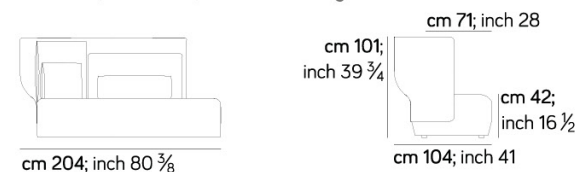

**Dimensioni**  
**Dimension**

<b>POUF / OTTOMAN</b> 001 mt 2,39 0,45 m³ kg 30 cm 42; inch 16 ½ cm 82; inch 32 ¼ cm 82; inch 32 ¼	<b>POUF / OTTOMAN</b> 003 mt 1,40 0,2 m³ kg 23 cm 42; inch 16 ½ cm 82; inch 32 ¼ cm 82; inch 32 ¼ cm 45; inch 16 ½	<b>POUF / OTTOMAN</b> 005 mt 2,57 0,45 m³ kg 30 cm 42; inch 16 ½ cm 82; inch 32 ¼ cm 82; inch 32 ¼
<b>POLTRONA GIREVOLE / SWIVEL ARMCHAIR</b> 014 mt 8,39 0,63 m³ kg 70 cm 121; inch 47 ⅝ cm 121; inch 47 ⅝ cm 50; inch 19 ⅝ cm 42; inch 16 ½ cm 80; inch 31 ½ cm 100; inch 39 ⅜ cm 100; inch 39 ⅜	<b>DIVANO / SOFA</b> 236 mt 13,41 1,56 m³ kg 63 cm 71; inch 28 cm 101; inch 39 ¾ cm 42; inch 16 ½ cm 104; inch 41 cm 170; inch 66 ⅞ cm 170; inch 66 ⅞	<b>DIVANO / SOFA</b> 020 mt 15,92 1,88 m³ kg 74 cm 71; inch 28 cm 101; inch 39 ¾ cm 42; inch 16 ½ cm 104; inch 41 cm 200; inch 78 ¾ cm 200; inch 78 ¾

**MODULO / MODULE** **146**

mt 16,76 1,92 m³ kg 80

**MODULO / MODULE** **147**

mt 16,76 1,92 m³ kg 80

**MODULO / MODULE** **031**

mt 18,42 2,11 m³ kg 87

**MODULO / MODULE** **032**

mt 18,42 2,11 m³ kg 87

**MODULO / MODULE** **061**

mt 20,13 2,3 m³ kg 95

**MODULO / MODULE** **062**

mt 20,13 2,3 m³ kg 95

**MODULO / MODULE** **122**

mt 11,30 1,51 m³ kg 63

**MODULO / MODULE** **123**

mt 11,30 1,51 m³ kg 63

**MODULO / MODULE** **503**

mt 14,18 1,64 m³ kg 73

**MODULO / MODULE** **504**

mt 14,18 1,64 m³ kg 73

**MODULO / MODULE** 240

mt 15,68 1,83 m³ kg 80

**MODULO / MODULE** 241

mt 15,68 1,83 m³ kg 80