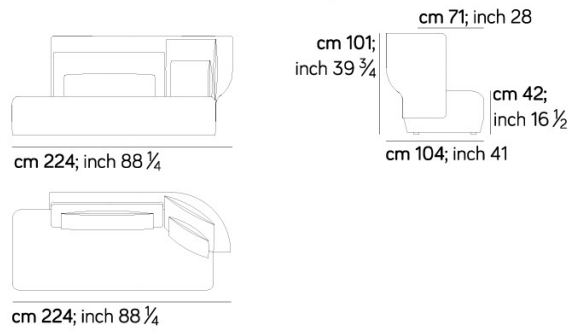

**Dimensioni**  
**Dimension**

<b>POUF / OTTOMAN</b> 001 mt 2,39 0,45 m³ kg 30 cm 42; inch 16 ½ cm 82; inch 32 ¼ cm 82; inch 32 ¼	<b>POUF / OTTOMAN</b> 003 mt 1,40 0,2 m³ kg 23 cm 42; inch 16 ½ cm 82; inch 32 ¼ cm 82; inch 32 ¼ cm 45; inch 16 ½	<b>POUF / OTTOMAN</b> 005 mt 2,57 0,45 m³ kg 30 cm 42; inch 16 ½ cm 82; inch 32 ¼ cm 82; inch 32 ¼
<b>POLTRONA GIREVOLE / SWIVEL ARMCHAIR</b> 014 mt 8,39 0,63 m³ kg 70 cm 121; inch 47 ⅝ cm 121; inch 47 ⅝ cm 50; inch 19 ⅝ cm 42; inch 16 ½ cm 80; inch 31 ½ cm 100; inch 39 ⅜ cm 100; inch 39 ⅜	<b>DIVANO / SOFA</b> 236 mt 13,41 1,56 m³ kg 63 cm 71; inch 28 cm 101; inch 39 ¾ cm 42; inch 16 ½ cm 104; inch 41 cm 170; inch 66 ⅞ cm 170; inch 66 ⅞	<b>DIVANO / SOFA</b> 020 mt 15,92 1,88 m³ kg 74 cm 71; inch 28 cm 101; inch 39 ¾ cm 42; inch 16 ½ cm 104; inch 41 cm 200; inch 78 ¾ cm 200; inch 78 ¾

**MODULO / MODULE** **061**

mt 20,13 2,3 m³ kg 95

**MODULO / MODULE** **062**

mt 20,13 2,3 m³ kg 95

**MODULO / MODULE** **122**

mt 11,30 1,51 m³ kg 63

**MODULO / MODULE** **123**

mt 11,30 1,51 m³ kg 63

**MODULO / MODULE** **503**

mt 14,18 1,64 m³ kg 73

**MODULO / MODULE** **504**

mt 14,18 1,64 m³ kg 73

**MODULO / MODULE** 240

mt 15,68 1,83 m³ kg 80

**MODULO / MODULE** 241

mt 15,68 1,83 m³ kg 80

**MODULO / MODULE** 242

mt 17,22 1,97 m³ kg 87

**MODULO / MODULE** 243

mt 17,22 1,97 m³ kg 87

**MODULO / MODULE** 341

mt 11,22 0,87 m³ kg 60

**MODULO / MODULE** 342

mt 11,22 0,87 m³ kg 60