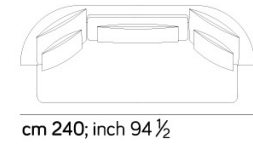

LE MISURE DEI PRODOTTI POSSONO VARIARE RISPETTO A QUANTO SOTTO INDICATO, PER LA NATURA STESSA DEL PRODOTTO IMBOTTITO  
PRODUCT SIZES MAY VARY FROM WHAT SHOWN BELOW, DUE TO THE NATURE ITSELF OF UPHOLSTERED PRODUCTS

**Dimensioni**  
**Dimension**

<b>POUF / OTTOMAN</b> 001 mt 2,39 0,45 m³ kg 30 cm 42; inch 16 ½ cm 82; inch 32 ¼ cm 82; inch 32 ¼	<b>POUF / OTTOMAN</b> 003 mt 1,40 0,2 m³ kg 23 cm 42; inch 16 ½ cm 82; inch 32 ¼ cm 82; inch 32 ¼ cm 45; inch 16 ½	<b>POUF / OTTOMAN</b> 005 mt 2,57 0,45 m³ kg 30 cm 42; inch 16 ½ cm 82; inch 32 ¼ cm 82; inch 32 ¼
<b>POLTRONA GIREVOLE / SWIVEL ARMCHAIR</b> 014 mt 8,39 0,63 m³ kg 70 cm 121; inch 47 ⅝ cm 121; inch 47 ⅝ cm 50; inch 19 ⅝ cm 42; inch 16 ½ cm 80; inch 31 ½ cm 100; inch 39 ⅜ cm 100; inch 39 ⅜	<b>DIVANO / SOFA</b> 236 mt 13,41 1,56 m³ kg 63 cm 71; inch 28 cm 101; inch 39 ¾ cm 42; inch 16 ½ cm 104; inch 41 cm 170; inch 66 ⅞ cm 170; inch 66 ⅞	<b>DIVANO / SOFA</b> 020 mt 15,92 1,88 m³ kg 74 cm 71; inch 28 cm 101; inch 39 ¾ cm 42; inch 16 ½ cm 104; inch 41 cm 200; inch 78 ¾ cm 200; inch 78 ¾

**DIVANO / SOFA** **045**

mt 17,69 2,03 m³ kg 83

**DIVANO / SOFA** **030**

mt 19,35 2,22 m³ kg 91

**DIVANO / SOFA** **060**

mt 21,06 2,41 m³ kg 99

**DIVANO / SOFA** **296**

mt 24,44 2,83 m³ kg 118