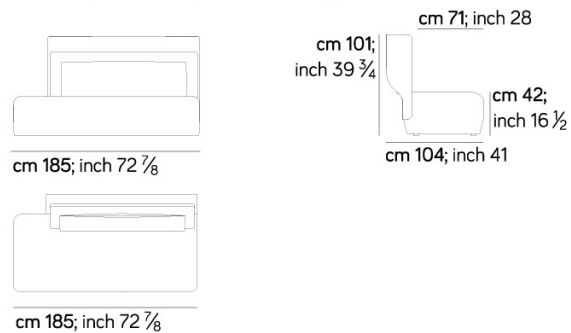

MODULO / MODULE 502

mt 12,90 0,98 m³ kg 69