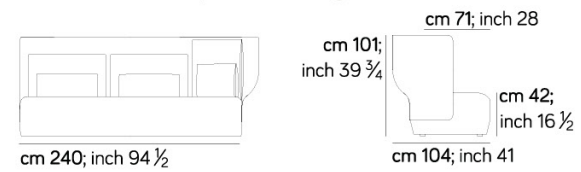

MODULO / MODULE **062**

mt 20,13 2,3 m³ kg 95