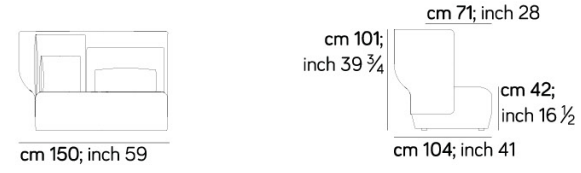

MODULO / MODULE **215**

mt 12,53 1,45 m³ kg 60