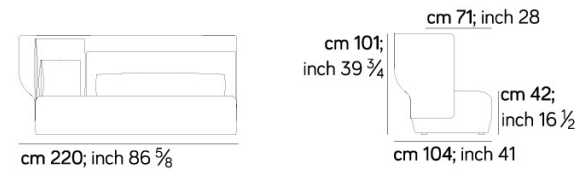

**Dimensioni**  
**Dimension**

<b>POUF / OTTOMAN</b> 001 mt 2,39 0,45 m³ kg 30 cm 42; inch 16 ½ cm 82; inch 32 ¼ cm 82; inch 32 ¼	<b>POUF / OTTOMAN</b> 003 mt 1,40 0,2 m³ kg 23 cm 42; inch 16 ½ cm 82; inch 32 ¼ cm 82; inch 32 ¼ cm 45; inch 16 ½	<b>POUF / OTTOMAN</b> 005 mt 2,57 0,45 m³ kg 30 cm 42; inch 16 ½ cm 82; inch 32 ¼ cm 82; inch 32 ¼
<b>POLTRONA GIREVOLE / SWIVEL ARMCHAIR</b> 014 mt 8,39 0,63 m³ kg 70 cm 121; inch 47 ⅝ cm 121; inch 47 ⅝ cm 50; inch 19 ⅝ cm 42; inch 16 ½ cm 80; inch 31 ½ cm 100; inch 39 ⅜ cm 100; inch 39 ⅜	<b>DIVANO / SOFA</b> 236 mt 13,41 1,56 m³ kg 63 cm 71; inch 28 cm 101; inch 39 ¾ cm 42; inch 16 ½ cm 104; inch 41 cm 170; inch 66 ⅞ cm 170; inch 66 ⅞	<b>DIVANO / SOFA</b> 020 mt 15,92 1,88 m³ kg 74 cm 71; inch 28 cm 101; inch 39 ¾ cm 42; inch 16 ½ cm 104; inch 41 cm 200; inch 78 ¾ cm 200; inch 78 ¾

**DIVANO / SOFA** **045**

mt 17,69 2,03 m³ kg 83

**DIVANO / SOFA** **030**

mt 19,35 2,22 m³ kg 91

**DIVANO / SOFA** **060**

mt 21,06 2,41 m³ kg 99

**DIVANO / SOFA** **296**

mt 24,44 2,83 m³ kg 118

**MODULO / MODULE** **146**

mt 16,76 1,92 m³ kg 80

**MODULO / MODULE** **147**

mt 16,76 1,92 m³ kg 80

**MODULO / MODULE** **031**

mt 18,42 2,11 m³ kg 87

**MODULO / MODULE** **032**

mt 18,42 2,11 m³ kg 87