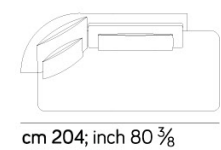

**Dimensioni**  
**Dimension**

<b>POUF / OTTOMAN</b> 001 mt 2,39 0,45 m³ kg 30 cm 42; inch 16 ½ cm 82; inch 32 ¼ cm 82; inch 32 ¼	<b>POUF / OTTOMAN</b> 003 mt 1,40 0,2 m³ kg 23 cm 42; inch 16 ½ cm 82; inch 32 ¼ cm 82; inch 32 ¼ cm 45; inch 16 ½	<b>POUF / OTTOMAN</b> 005 mt 2,57 0,45 m³ kg 30 cm 42; inch 16 ½ cm 82; inch 32 ¼ cm 82; inch 32 ¼
<b>POLTRONA GIREVOLE / SWIVEL ARMCHAIR</b> 014 mt 8,39 0,63 m³ kg 70 cm 121; inch 47 ⅝ cm 121; inch 47 ⅝ cm 50; inch 19 ⅝ cm 42; inch 16 ½ cm 80; inch 31 ½ cm 100; inch 39 ⅜ cm 100; inch 39 ⅜	<b>DIVANO / SOFA</b> 236 mt 13,41 1,56 m³ kg 63 cm 71; inch 28 cm 101; inch 39 ¾ cm 42; inch 16 ½ cm 104; inch 41 cm 170; inch 66 ⅞ cm 170; inch 66 ⅞	<b>DIVANO / SOFA</b> 020 mt 15,92 1,88 m³ kg 74 cm 71; inch 28 cm 101; inch 39 ¾ cm 42; inch 16 ½ cm 104; inch 41 cm 200; inch 78 ¾ cm 200; inch 78 ¾

**MODULO / MODULE** **146**

mt 16,76 1,92 m³ kg 80

**MODULO / MODULE** **147**

mt 16,76 1,92 m³ kg 80

**MODULO / MODULE** **031**

mt 18,42 2,11 m³ kg 87

**MODULO / MODULE** **032**

mt 18,42 2,11 m³ kg 87

**MODULO / MODULE** **061**

mt 20,13 2,3 m³ kg 95

**MODULO / MODULE** **062**

mt 20,13 2,3 m³ kg 95

**MODULO / MODULE** **122**

mt 11,30 1,51 m³ kg 63

**MODULO / MODULE** **123**

mt 11,30 1,51 m³ kg 63

**MODULO / MODULE** **503**

mt 14,18 1,64 m³ kg 73

**MODULO / MODULE** **504**

mt 14,18 1,64 m³ kg 73

**MODULO / MODULE** 240

mt 15,68 1,83 m³ kg 80

**MODULO / MODULE** 241

mt 15,68 1,83 m³ kg 80