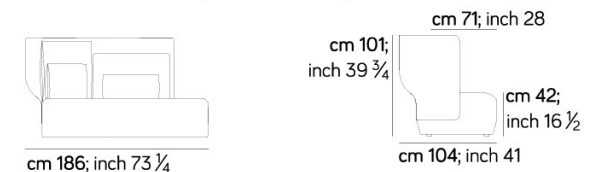

**Dimensioni**  
**Dimension**

<b>POUF / OTTOMAN</b> 001 mt 2,39 0,45 m³ kg 30 cm 42; inch 16 ½ cm 82; inch 32 ¼ cm 82; inch 32 ¼	<b>POUF / OTTOMAN</b> 003 mt 1,40 0,2 m³ kg 23 cm 42; inch 16 ½ cm 82; inch 32 ¼ cm 82; inch 32 ¼ cm 45; inch 16 ½	<b>POUF / OTTOMAN</b> 005 mt 2,57 0,45 m³ kg 30 cm 42; inch 16 ½ cm 82; inch 32 ¼ cm 82; inch 32 ¼
<b>POLTRONA GIREVOLE / SWIVEL ARMCHAIR</b> 014 mt 8,39 0,63 m³ kg 70 cm 121; inch 47 ⅝ cm 121; inch 47 ⅝ cm 50; inch 19 ⅝ cm 42; inch 16 ½ cm 80; inch 31 ½ cm 100; inch 39 ⅜ cm 100; inch 39 ⅜	<b>DIVANO / SOFA</b> 236 mt 13,41 1,56 m³ kg 63 cm 71; inch 28 cm 101; inch 39 ¾ cm 42; inch 16 ½ cm 104; inch 41 cm 170; inch 66 ⅞ cm 170; inch 66 ⅞	<b>DIVANO / SOFA</b> 020 mt 15,92 1,88 m³ kg 74 cm 71; inch 28 cm 101; inch 39 ¾ cm 42; inch 16 ½ cm 104; inch 41 cm 200; inch 78 ¾ cm 200; inch 78 ¾

**MODULO / MODULE** **146**

mt 16,76 1,92 m³ kg 80

**MODULO / MODULE** **147**

mt 16,76 1,92 m³ kg 80

**MODULO / MODULE** **031**

mt 18,42 2,11 m³ kg 87

**MODULO / MODULE** **032**

mt 18,42 2,11 m³ kg 87

**MODULO / MODULE** **061**

mt 20,13 2,3 m³ kg 95

**MODULO / MODULE** **062**

mt 20,13 2,3 m³ kg 95

**MODULO / MODULE** **122**

mt 11,30 1,51 m³ kg 63

**MODULO / MODULE** **123**

mt 11,30 1,51 m³ kg 63

**MODULO / MODULE** **503**

mt 14,18 1,64 m³ kg 73

**MODULO / MODULE** **504**

mt 14,18 1,64 m³ kg 73

**MODULO / MODULE** 240

mt 15,68 1,83 m³ kg 80

**MODULO / MODULE** 241

mt 15,68 1,83 m³ kg 80