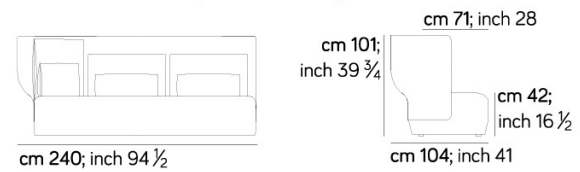

MODULO / MODULE **061**

mt 20,13 2,3 m³ kg 95