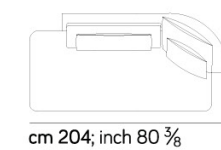

**Dimensioni**  
**Dimension**

<b>POUF / OTTOMAN</b> 001 mt 2,39 0,45 m³ kg 30 cm 42; inch 16 ½ cm 82; inch 32 ¼ cm 82; inch 32 ¼	<b>POUF / OTTOMAN</b> 003 mt 1,40 0,2 m³ kg 23 cm 42; inch 16 ½ cm 82; inch 32 ¼ cm 82; inch 32 ¼ cm 45; inch 16 ½	<b>POUF / OTTOMAN</b> 005 mt 2,57 0,45 m³ kg 30 cm 42; inch 16 ½ cm 82; inch 32 ¼ cm 82; inch 32 ¼
<b>POLTRONA GIREVOLE / SWIVEL ARMCHAIR</b> 014 mt 8,39 0,63 m³ kg 70 cm 121; inch 47 ⅝ cm 121; inch 47 ⅝ cm 50; inch 19 ⅝ cm 42; inch 16 ½ cm 80; inch 31 ½ cm 100; inch 39 ⅜ cm 100; inch 39 ⅜	<b>DIVANO / SOFA</b> 236 mt 13,41 1,56 m³ kg 63 cm 71; inch 28 cm 101; inch 39 ¾ cm 42; inch 16 ½ cm 104; inch 41 cm 170; inch 66 ⅞ cm 170; inch 66 ⅞	<b>DIVANO / SOFA</b> 020 mt 15,92 1,88 m³ kg 74 cm 71; inch 28 cm 101; inch 39 ¾ cm 42; inch 16 ½ cm 104; inch 41 cm 200; inch 78 ¾ cm 200; inch 78 ¾

**MODULO / MODULE** **146**

mt 16,76 1,92 m³ kg 80

**MODULO / MODULE** **147**

mt 16,76 1,92 m³ kg 80

**MODULO / MODULE** **031**

mt 18,42 2,11 m³ kg 87

**MODULO / MODULE** **032**

mt 18,42 2,11 m³ kg 87

**MODULO / MODULE** **061**

mt 20,13 2,3 m³ kg 95

**MODULO / MODULE** **062**

mt 20,13 2,3 m³ kg 95

**MODULO / MODULE** **122**

mt 11,30 1,51 m³ kg 63

**MODULO / MODULE** **123**

mt 11,30 1,51 m³ kg 63

**MODULO / MODULE** **503**

mt 14,18 1,64 m³ kg 73

**MODULO / MODULE** **504**

mt 14,18 1,64 m³ kg 73

**MODULO / MODULE** 240

mt 15,68 1,83 m³ kg 80

**MODULO / MODULE** 241

mt 15,68 1,83 m³ kg 80