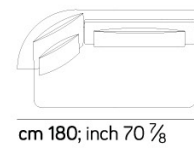

**Dimensioni**  
**Dimension**

<b>POUF / OTTOMAN</b> 001 mt 2,39 0,45 m³ kg 30 cm 42; inch 16 ½ cm 82; inch 32 ¼ cm 82; inch 32 ¼	<b>POUF / OTTOMAN</b> 003 mt 1,40 0,2 m³ kg 23 cm 42; inch 16 ½ cm 82; inch 32 ¼ cm 82; inch 32 ¼ cm 45; inch 16 ½	<b>POUF / OTTOMAN</b> 005 mt 2,57 0,45 m³ kg 30 cm 42; inch 16 ½ cm 82; inch 32 ¼ cm 82; inch 32 ¼
<b>POLTRONA GIREVOLE / SWIVEL ARMCHAIR</b> 014 mt 8,39 0,63 m³ kg 70 cm 121; inch 47 ⅝ cm 121; inch 47 ⅝ cm 50; inch 19 ⅝ cm 42; inch 16 ½ cm 80; inch 31 ½ cm 100; inch 39 ⅜ cm 100; inch 39 ⅜	<b>DIVANO / SOFA</b> 236 mt 13,41 1,56 m³ kg 63 cm 71; inch 28 cm 101; inch 39 ¾ cm 42; inch 16 ½ cm 104; inch 41 cm 170; inch 66 ⅞ cm 170; inch 66 ⅞	<b>DIVANO / SOFA</b> 020 mt 15,92 1,88 m³ kg 74 cm 71; inch 28 cm 101; inch 39 ¾ cm 42; inch 16 ½ cm 104; inch 41 cm 200; inch 78 ¾ cm 200; inch 78 ¾

**DIVANO / SOFA** **045**

mt 17,69 2,03 m³ kg 83

**DIVANO / SOFA** **030**

mt 19,35 2,22 m³ kg 91

**DIVANO / SOFA** **060**

mt 21,06 2,41 m³ kg 99

**DIVANO / SOFA** **296**

mt 24,44 2,83 m³ kg 118

**MODULO / MODULE** **215**

mt 12,53 1,45 m³ kg 60

**MODULO / MODULE** **216**

mt 12,53 1,45 m³ kg 60

**MODULO / MODULE** **021**

mt 14,99 1,73 m³ kg 70

**MODULO / MODULE** **022**

mt 14,99 1,73 m³ kg 70

**MODULO / MODULE** **146**

mt 16,76 1,92 m³ kg 80

**MODULO / MODULE** **147**

mt 16,76 1,92 m³ kg 80

**MODULO / MODULE** **031**

mt 18,42 2,11 m³ kg 87

**MODULO / MODULE** **032**

mt 18,42 2,11 m³ kg 87