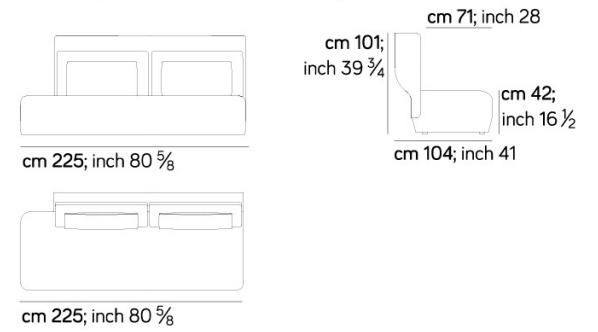

**Dimensioni**  
**Dimension**

<b>POUF / OTTOMAN</b> 001 mt 2,39 0,45 m³ kg 30 cm 42; inch 16 ½ cm 82; inch 32 ¼ cm 82; inch 32 ¼	<b>POUF / OTTOMAN</b> 003 mt 1,40 0,2 m³ kg 23 cm 42; inch 16 ½ cm 82; inch 32 ¼ cm 82; inch 32 ¼ cm 45; inch 16 ½	<b>POUF / OTTOMAN</b> 005 mt 2,57 0,45 m³ kg 30 cm 42; inch 16 ½ cm 82; inch 32 ¼ cm 82; inch 32 ¼
<b>POLTRONA GIREVOLE / SWIVEL ARMCHAIR</b> 014 mt 8,39 0,63 m³ kg 70 cm 121; inch 47 ⅝ cm 121; inch 47 ⅝ cm 50; inch 19 ⅝ cm 42; inch 16 ½ cm 80; inch 31 ½ cm 100; inch 39 ⅜ cm 100; inch 39 ⅜	<b>DIVANO / SOFA</b> 236 mt 13,41 1,56 m³ kg 63 cm 71; inch 28 cm 101; inch 39 ¾ cm 42; inch 16 ½ cm 104; inch 41 cm 170; inch 66 ⅞ cm 170; inch 66 ⅞	<b>DIVANO / SOFA</b> 020 mt 15,92 1,88 m³ kg 74 cm 71; inch 28 cm 101; inch 39 ¾ cm 42; inch 16 ½ cm 104; inch 41 cm 200; inch 78 ¾ cm 200; inch 78 ¾

**MODULO / MODULE** 242

mt 17,22 1,97 m³ kg 87

**MODULO / MODULE** 243

mt 17,22 1,97 m³ kg 87

**MODULO / MODULE** 341

mt 11,22 0,87 m³ kg 60

**MODULO / MODULE** 342

mt 11,22 0,87 m³ kg 60

**MODULO / MODULE** 501

mt 12,90 0,98 m³ kg 69

**MODULO / MODULE** 502

mt 12,90 0,98 m³ kg 69

**MODULO / MODULE** 244

mt 14,55 1,12 m³ kg 76

**MODULO / MODULE** 245

mt 14,55 1,12 m³ kg 76

**MODULO / MODULE** 248

mt 16,23 1,25 m³ kg 84

**MODULO / MODULE** 249

mt 16,23 1,25 m³ kg 84

**CORNER / ANGOLARE** 050

mt 7,70 1,33 m³ kg 46

**CHAISE LONGUE** 018

mt 9,27 1,16 m³ kg 53