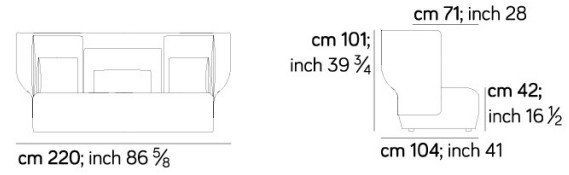

LE MISURE DEI PRODOTTI POSSONO VARIARE RISPETTO A QUANTO SOTTO INDICATO, PER LA NATURA STESSA DEL PRODOTTO IMBOTTITO  
PRODUCT SIZES MAY VARY FROM WHAT SHOWN BELOW, DUE TO THE NATURE ITSELF OF UPHOLSTERED PRODUCTS

**Dimensioni**  
**Dimension**

<b>POUF / OTTOMAN</b> 001 mt 2,39 0,45 m³ kg 30 cm 42; inch 16 ½ cm 82; inch 32 ¼ cm 82; inch 32 ¼	<b>POUF / OTTOMAN</b> 003 mt 1,40 0,2 m³ kg 23 cm 42; inch 16 ½ cm 82; inch 32 ¼ cm 82; inch 32 ¼ cm 45; inch 16 ½	<b>POUF / OTTOMAN</b> 005 mt 2,57 0,45 m³ kg 30 cm 42; inch 16 ½ cm 82; inch 32 ¼ cm 82; inch 32 ¼
<b>POLTRONA GIREVOLE / SWIVEL ARMCHAIR</b> 014 mt 8,39 0,63 m³ kg 70 cm 121; inch 47 ⅝ cm 121; inch 47 ⅝ cm 50; inch 19 ⅝ cm 42; inch 16 ½ cm 80; inch 31 ½ cm 100; inch 39 ⅜ cm 100; inch 39 ⅜	<b>DIVANO / SOFA</b> 236 mt 13,41 1,56 m³ kg 63 cm 71; inch 28 cm 101; inch 39 ¾ cm 42; inch 16 ½ cm 104; inch 41 cm 170; inch 66 ⅞ cm 170; inch 66 ⅞	<b>DIVANO / SOFA</b> 020 mt 15,92 1,88 m³ kg 74 cm 71; inch 28 cm 101; inch 39 ¾ cm 42; inch 16 ½ cm 104; inch 41 cm 200; inch 78 ¾ cm 200; inch 78 ¾

**DIVANO / SOFA** **045**

mt 17,69 2,03 m³ kg 83

**DIVANO / SOFA** **030**

mt 19,35 2,22 m³ kg 91

**DIVANO / SOFA** **060**

mt 21,06 2,41 m³ kg 99

**DIVANO / SOFA** **296**

mt 24,44 2,83 m³ kg 118