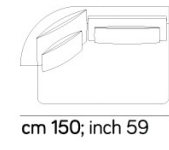

MODULO / MODULE **215**

mt 12,53 1,45 m³ kg 60