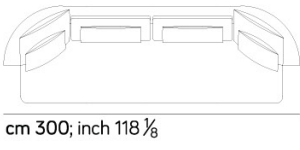

**Dimensioni**  
**Dimension**

<b>POUF / OTTOMAN</b> 001 mt 2,39 0,45 m³ kg 30 cm 42; inch 16 ½ cm 82; inch 32 ¼ cm 82; inch 32 ¼	<b>POUF / OTTOMAN</b> 003 mt 1,40 0,2 m³ kg 23 cm 42; inch 16 ½ cm 82; inch 32 ¼ cm 82; inch 32 ¼ cm 45; inch 16 ½	<b>POUF / OTTOMAN</b> 005 mt 2,57 0,45 m³ kg 30 cm 42; inch 16 ½ cm 82; inch 32 ¼ cm 82; inch 32 ¼
<b>POLTRONA GIREVOLE / SWIVEL ARMCHAIR</b> 014 mt 8,39 0,63 m³ kg 70 cm 121; inch 47 ⅝ cm 121; inch 47 ⅝ cm 50; inch 19 ⅝ cm 42; inch 16 ½ cm 80; inch 31 ½ cm 100; inch 39 ⅜ cm 100; inch 39 ⅜	<b>DIVANO / SOFA</b> 236 mt 13,41 1,56 m³ kg 63 cm 71; inch 28 cm 101; inch 39 ¾ cm 42; inch 16 ½ cm 104; inch 41 cm 170; inch 66 ⅞ cm 170; inch 66 ⅞	<b>DIVANO / SOFA</b> 020 mt 15,92 1,88 m³ kg 74 cm 71; inch 28 cm 101; inch 39 ¾ cm 42; inch 16 ½ cm 104; inch 41 cm 200; inch 78 ¾ cm 200; inch 78 ¾

**DIVANO / SOFA** **045**

mt 17,69 2,03 m³ kg 83

**DIVANO / SOFA** **030**

mt 19,35 2,22 m³ kg 91

**DIVANO / SOFA** **060**

mt 21,06 2,41 m³ kg 99

**DIVANO / SOFA** **296**

mt 24,44 2,83 m³ kg 118