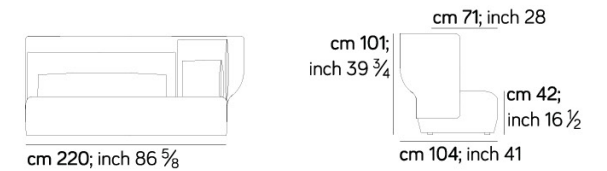

**Dimensioni**  
**Dimension**

<b>POUF / OTTOMAN</b> 001 mt 2,39 0,45 m³ kg 30 cm 42; inch 16 ½ cm 82; inch 32 ¼ cm 82; inch 32 ¼	<b>POUF / OTTOMAN</b> 003 mt 1,40 0,2 m³ kg 23 cm 42; inch 16 ½ cm 82; inch 32 ¼ cm 82; inch 32 ¼ cm 45; inch 16 ½	<b>POUF / OTTOMAN</b> 005 mt 2,57 0,45 m³ kg 30 cm 42; inch 16 ½ cm 82; inch 32 ¼ cm 82; inch 32 ¼
<b>POLTRONA GIREVOLE / SWIVEL ARMCHAIR</b> 014 mt 8,39 0,63 m³ kg 70 cm 121; inch 47 ⅝ cm 121; inch 47 ⅝ cm 50; inch 19 ⅝ cm 42; inch 16 ½ cm 80; inch 31 ½ cm 100; inch 39 ⅜ cm 100; inch 39 ⅜	<b>DIVANO / SOFA</b> 236 mt 13,41 1,56 m³ kg 63 cm 71; inch 28 cm 101; inch 39 ¾ cm 42; inch 16 ½ cm 104; inch 41 cm 170; inch 66 ⅞ cm 170; inch 66 ⅞	<b>DIVANO / SOFA</b> 020 mt 15,92 1,88 m³ kg 74 cm 71; inch 28 cm 101; inch 39 ¾ cm 42; inch 16 ½ cm 104; inch 41 cm 200; inch 78 ¾ cm 200; inch 78 ¾

**DIVANO / SOFA** **045**

mt 17,69 2,03 m³ kg 83

**DIVANO / SOFA** **030**

mt 19,35 2,22 m³ kg 91

**DIVANO / SOFA** **060**

mt 21,06 2,41 m³ kg 99

**DIVANO / SOFA** **296**

mt 24,44 2,83 m³ kg 118

**MODULO / MODULE** **146**

mt 16,76 1,92 m³ kg 80

**MODULO / MODULE** **147**

mt 16,76 1,92 m³ kg 80

**MODULO / MODULE** **031**

mt 18,42 2,11 m³ kg 87

**MODULO / MODULE** **032**

mt 18,42 2,11 m³ kg 87