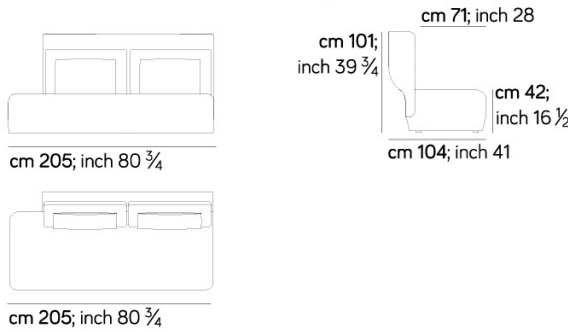

**MODULO / MODULE** 501

mt 12,90 0,98 m³ kg 69

**MODULO / MODULE** 502

mt 12,90 0,98 m³ kg 69

**MODULO / MODULE** 244

mt 14,55 1,12 m³ kg 76

**MODULO / MODULE** 245

mt 14,55 1,12 m³ kg 76

**MODULO / MODULE** 248

mt 16,23 1,25 m³ kg 84

**MODULO / MODULE** 249

mt 16,23 1,25 m³ kg 84

**CORNER / ANGOLARE** 050

mt 7,70 1,33 m³ kg 46

**CHAISE LONGUE** 018

mt 9,27 1,16 m³ kg 53