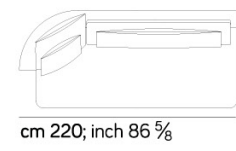

**Dimensioni**  
**Dimension**

<b>POUF / OTTOMAN</b> 001 mt 2,39 0,45 m³ kg 30 cm 42; inch 16 ½ cm 82; inch 32 ¼ cm 82; inch 32 ¼	<b>POUF / OTTOMAN</b> 003 mt 1,40 0,2 m³ kg 23 cm 42; inch 16 ½ cm 82; inch 32 ¼ cm 82; inch 32 ¼ cm 45; inch 16 ½	<b>POUF / OTTOMAN</b> 005 mt 2,57 0,45 m³ kg 30 cm 42; inch 16 ½ cm 82; inch 32 ¼ cm 82; inch 32 ¼
<b>POLTRONA GIREVOLE / SWIVEL ARMCHAIR</b> 014 mt 8,39 0,63 m³ kg 70 cm 121; inch 47 ⅝ cm 121; inch 47 ⅝ cm 50; inch 19 ⅝ cm 42; inch 16 ½ cm 80; inch 31 ½ cm 100; inch 39 ⅜ cm 100; inch 39 ⅜	<b>DIVANO / SOFA</b> 236 mt 13,41 1,56 m³ kg 63 cm 71; inch 28 cm 101; inch 39 ¾ cm 42; inch 16 ½ cm 104; inch 41 cm 170; inch 66 ⅞ cm 170; inch 66 ⅞	<b>DIVANO / SOFA</b> 020 mt 15,92 1,88 m³ kg 74 cm 71; inch 28 cm 101; inch 39 ¾ cm 42; inch 16 ½ cm 104; inch 41 cm 200; inch 78 ¾ cm 200; inch 78 ¾

**DIVANO / SOFA** **045**

mt 17,69 2,03 m³ kg 83

**DIVANO / SOFA** **030**

mt 19,35 2,22 m³ kg 91

**DIVANO / SOFA** **060**

mt 21,06 2,41 m³ kg 99

**DIVANO / SOFA** **296**

mt 24,44 2,83 m³ kg 118

**MODULO / MODULE** **146**

mt 16,76 1,92 m³ kg 80

**MODULO / MODULE** **147**

mt 16,76 1,92 m³ kg 80

**MODULO / MODULE** **031**

mt 18,42 2,11 m³ kg 87

**MODULO / MODULE** **032**

mt 18,42 2,11 m³ kg 87

**MODULO / MODULE** **061**

mt 20,13 2,3 m³ kg 95

**MODULO / MODULE** **062**

mt 20,13 2,3 m³ kg 95

**MODULO / MODULE** **122**

mt 11,30 1,51 m³ kg 63

**MODULO / MODULE** **123**

mt 11,30 1,51 m³ kg 63