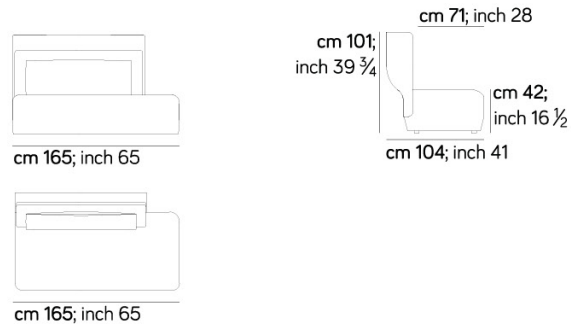

**Dimensioni**  
**Dimension**

<b>POUF / OTTOMAN</b> 001 mt 2,39 0,45 m³ kg 30 cm 42; inch 16 ½ cm 82; inch 32 ¼ cm 82; inch 32 ¼	<b>POUF / OTTOMAN</b> 003 mt 1,40 0,2 m³ kg 23 cm 42; inch 16 ½ cm 82; inch 32 ¼ cm 82; inch 32 ¼ cm 45; inch 16 ½	<b>POUF / OTTOMAN</b> 005 mt 2,57 0,45 m³ kg 30 cm 42; inch 16 ½ cm 82; inch 32 ¼ cm 82; inch 32 ¼
<b>POLTRONA GIREVOLE / SWIVEL ARMCHAIR</b> 014 mt 8,39 0,63 m³ kg 70 cm 121; inch 47 ⅝ cm 121; inch 47 ⅝ cm 50; inch 19 ⅝ cm 42; inch 16 ½ cm 80; inch 31 ½ cm 100; inch 39 ⅜ cm 100; inch 39 ⅜	<b>DIVANO / SOFA</b> 236 mt 13,41 1,56 m³ kg 63 cm 71; inch 28 cm 101; inch 39 ¾ cm 42; inch 16 ½ cm 104; inch 41 cm 170; inch 66 ⅞ cm 170; inch 66 ⅞	<b>DIVANO / SOFA</b> 020 mt 15,92 1,88 m³ kg 74 cm 71; inch 28 cm 101; inch 39 ¾ cm 42; inch 16 ½ cm 104; inch 41 cm 200; inch 78 ¾ cm 200; inch 78 ¾

**MODULO / MODULE** **503**

mt 14,18 1,64 m³ kg 73

**MODULO / MODULE** **504**

mt 14,18 1,64 m³ kg 73

**MODULO / MODULE** 240

mt 15,68 1,83 m³ kg 80

**MODULO / MODULE** 241

mt 15,68 1,83 m³ kg 80

**MODULO / MODULE** 242

mt 17,22 1,97 m³ kg 87

**MODULO / MODULE** 243

mt 17,22 1,97 m³ kg 87

**MODULO / MODULE** 341

mt 11,22 0,87 m³ kg 60

**MODULO / MODULE** 342

mt 11,22 0,87 m³ kg 60

**MODULO / MODULE** 248

mt 16,23 1,25 m³ kg 84

**MODULO / MODULE** 249

mt 16,23 1,25 m³ kg 84

**CORNER / ANGOLARE** 050

mt 7,70 1,33 m³ kg 46

**CHAISE LONGUE** 018

mt 9,27 1,16 m³ kg 53