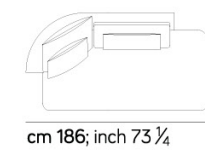

**Dimensioni**  
**Dimension**

<b>POUF / OTTOMAN</b> 001 mt 2,39 0,45 m³ kg 30 cm 42; inch 16 ½ cm 82; inch 32 ¼ cm 82; inch 32 ¼	<b>POUF / OTTOMAN</b> 003 mt 1,40 0,2 m³ kg 23 cm 42; inch 16 ½ cm 82; inch 32 ¼ cm 82; inch 32 ¼ cm 45; inch 16 ½	<b>POUF / OTTOMAN</b> 005 mt 2,57 0,45 m³ kg 30 cm 42; inch 16 ½ cm 82; inch 32 ¼ cm 82; inch 32 ¼
<b>POLTRONA GIREVOLE / SWIVEL ARMCHAIR</b> 014 mt 8,39 0,63 m³ kg 70 cm 121; inch 47 ⅝ cm 121; inch 47 ⅝ cm 50; inch 19 ⅝ cm 42; inch 16 ½ cm 80; inch 31 ½ cm 100; inch 39 ⅜ cm 100; inch 39 ⅜	<b>DIVANO / SOFA</b> 236 mt 13,41 1,56 m³ kg 63 cm 71; inch 28 cm 101; inch 39 ¾ cm 42; inch 16 ½ cm 104; inch 41 cm 170; inch 66 ⅞ cm 170; inch 66 ⅞	<b>DIVANO / SOFA</b> 020 mt 15,92 1,88 m³ kg 74 cm 71; inch 28 cm 101; inch 39 ¾ cm 42; inch 16 ½ cm 104; inch 41 cm 200; inch 78 ¾ cm 200; inch 78 ¾

**MODULO / MODULE** **146**

mt 16,76 1,92 m³ kg 80

**MODULO / MODULE** **147**

mt 16,76 1,92 m³ kg 80

**MODULO / MODULE** **031**

mt 18,42 2,11 m³ kg 87

**MODULO / MODULE** **032**

mt 18,42 2,11 m³ kg 87

**MODULO / MODULE** **061**

mt 20,13 2,3 m³ kg 95

**MODULO / MODULE** **062**

mt 20,13 2,3 m³ kg 95

**MODULO / MODULE** **122**

mt 11,30 1,51 m³ kg 63

**MODULO / MODULE** **123**

mt 11,30 1,51 m³ kg 63

**MODULO / MODULE** **503**

mt 14,18 1,64 m³ kg 73

**MODULO / MODULE** **504**

mt 14,18 1,64 m³ kg 73

**MODULO / MODULE** 240

mt 15,68 1,83 m³ kg 80

**MODULO / MODULE** 241

mt 15,68 1,83 m³ kg 80