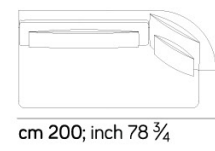

**Dimensioni**  
**Dimension**

<b>POUF / OTTOMAN</b> 001 mt 2,39 0,45 m³ kg 30 cm 42; inch 16 ½ cm 82; inch 32 ¼ cm 82; inch 32 ¼	<b>POUF / OTTOMAN</b> 003 mt 1,40 0,2 m³ kg 23 cm 42; inch 16 ½ cm 82; inch 32 ¼ cm 82; inch 32 ¼ cm 45; inch 16 ½	<b>POUF / OTTOMAN</b> 005 mt 2,57 0,45 m³ kg 30 cm 42; inch 16 ½ cm 82; inch 32 ¼ cm 82; inch 32 ¼
<b>POLTRONA GIREVOLE / SWIVEL ARMCHAIR</b> 014 mt 8,39 0,63 m³ kg 70 cm 121; inch 47 ⅝ cm 121; inch 47 ⅝ cm 50; inch 19 ⅝ cm 42; inch 16 ½ cm 80; inch 31 ½ cm 100; inch 39 ⅜ cm 100; inch 39 ⅜	<b>DIVANO / SOFA</b> 236 mt 13,41 1,56 m³ kg 63 cm 71; inch 28 cm 101; inch 39 ¾ cm 42; inch 16 ½ cm 104; inch 41 cm 170; inch 66 ⅞ cm 170; inch 66 ⅞	<b>DIVANO / SOFA</b> 020 mt 15,92 1,88 m³ kg 74 cm 71; inch 28 cm 101; inch 39 ¾ cm 42; inch 16 ½ cm 104; inch 41 cm 200; inch 78 ¾ cm 200; inch 78 ¾

**DIVANO / SOFA** **045**

mt 17,69 2,03 m³ kg 83

**DIVANO / SOFA** **030**

mt 19,35 2,22 m³ kg 91

**DIVANO / SOFA** **060**

mt 21,06 2,41 m³ kg 99

**DIVANO / SOFA** **296**

mt 24,44 2,83 m³ kg 118

**MODULO / MODULE** **215**

mt 12,53 1,45 m³ kg 60

**MODULO / MODULE** **216**

mt 12,53 1,45 m³ kg 60

**MODULO / MODULE** **021**

mt 14,99 1,73 m³ kg 70

**MODULO / MODULE** **022**

mt 14,99 1,73 m³ kg 70

**MODULO / MODULE** **146**

mt 16,76 1,92 m³ kg 80

**MODULO / MODULE** **147**

mt 16,76 1,92 m³ kg 80

**MODULO / MODULE** **031**

mt 18,42 2,11 m³ kg 87

**MODULO / MODULE** **032**

mt 18,42 2,11 m³ kg 87