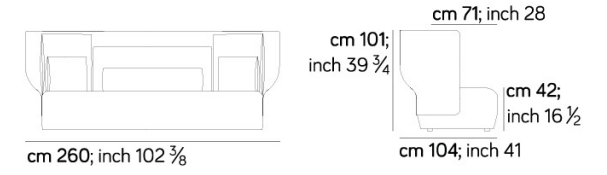

**Dimensioni**  
**Dimension**

<b>POUF / OTTOMAN</b> 001 mt 2,39 0,45 m³ kg 30 cm 42; inch 16 ½ cm 82; inch 32 ¼ cm 82; inch 32 ¼	<b>POUF / OTTOMAN</b> 003 mt 1,40 0,2 m³ kg 23 cm 42; inch 16 ½ cm 82; inch 32 ¼ cm 82; inch 32 ¼ cm 45; inch 16 ½	<b>POUF / OTTOMAN</b> 005 mt 2,57 0,45 m³ kg 30 cm 42; inch 16 ½ cm 82; inch 32 ¼ cm 82; inch 32 ¼
<b>POLTRONA GIREVOLE / SWIVEL ARMCHAIR</b> 014 mt 8,39 0,63 m³ kg 70 cm 121; inch 47 ⅝ cm 121; inch 47 ⅝ cm 50; inch 19 ⅝ cm 42; inch 16 ½ cm 80; inch 31 ½ cm 100; inch 39 ⅜ cm 100; inch 39 ⅜	<b>DIVANO / SOFA</b> 236 mt 13,41 1,56 m³ kg 63 cm 71; inch 28 cm 101; inch 39 ¾ cm 42; inch 16 ½ cm 104; inch 41 cm 170; inch 66 ⅞ cm 170; inch 66 ⅞	<b>DIVANO / SOFA</b> 020 mt 15,92 1,88 m³ kg 74 cm 71; inch 28 cm 101; inch 39 ¾ cm 42; inch 16 ½ cm 104; inch 41 cm 200; inch 78 ¾ cm 200; inch 78 ¾

**DIVANO / SOFA** **045**

mt 17,69 2,03 m³ kg 83

**DIVANO / SOFA** **030**

mt 19,35 2,22 m³ kg 91

**DIVANO / SOFA** **060**

mt 21,06 2,41 m³ kg 99

**DIVANO / SOFA** **296**

mt 24,44 2,83 m³ kg 118