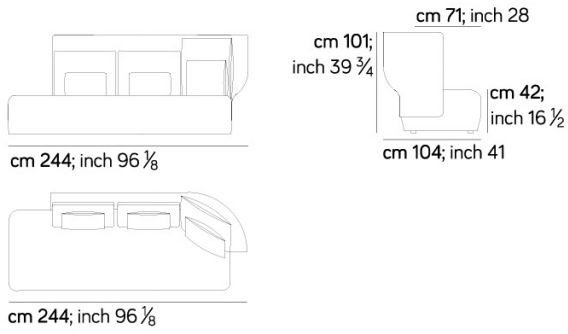

**Dimensioni**  
**Dimension**

<b>POUF / OTTOMAN</b> 001 mt 2,39 0,45 m³ kg 30 cm 42; inch 16 ½ cm 82; inch 32 ¼ cm 82; inch 32 ¼	<b>POUF / OTTOMAN</b> 003 mt 1,40 0,2 m³ kg 23 cm 42; inch 16 ½ cm 82; inch 32 ¼ cm 82; inch 32 ¼ cm 45; inch 16 ½	<b>POUF / OTTOMAN</b> 005 mt 2,57 0,45 m³ kg 30 cm 42; inch 16 ½ cm 82; inch 32 ¼ cm 82; inch 32 ¼
<b>POLTRONA GIREVOLE / SWIVEL ARMCHAIR</b> 014 mt 8,39 0,63 m³ kg 70 cm 121; inch 47 ⅝ cm 121; inch 47 ⅝ cm 50; inch 19 ⅝ cm 42; inch 16 ½ cm 80; inch 31 ½ cm 100; inch 39 ⅜ cm 100; inch 39 ⅜	<b>DIVANO / SOFA</b> 236 mt 13,41 1,56 m³ kg 63 cm 71; inch 28 cm 101; inch 39 ¾ cm 42; inch 16 ½ cm 104; inch 41 cm 170; inch 66 ⅞ cm 170; inch 66 ⅞	<b>DIVANO / SOFA</b> 020 mt 15,92 1,88 m³ kg 74 cm 71; inch 28 cm 101; inch 39 ¾ cm 42; inch 16 ½ cm 104; inch 41 cm 200; inch 78 ¾ cm 200; inch 78 ¾

**MODULO / MODULE** **061**

mt 20,13 2,3 m³ kg 95

**MODULO / MODULE** **062**

mt 20,13 2,3 m³ kg 95

**MODULO / MODULE** **122**

mt 11,30 1,51 m³ kg 63

**MODULO / MODULE** **123**

mt 11,30 1,51 m³ kg 63

**MODULO / MODULE** **503**

mt 14,18 1,64 m³ kg 73

**MODULO / MODULE** **504**

mt 14,18 1,64 m³ kg 73

**MODULO / MODULE** 240

mt 15,68 1,83 m³ kg 80

**MODULO / MODULE** 241

mt 15,68 1,83 m³ kg 80

**MODULO / MODULE** 242

mt 17,22 1,97 m³ kg 87

**MODULO / MODULE** 243

mt 17,22 1,97 m³ kg 87

**MODULO / MODULE** 341

mt 11,22 0,87 m³ kg 60

**MODULO / MODULE** 342

mt 11,22 0,87 m³ kg 60