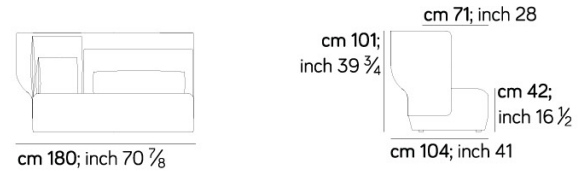

**Dimensioni**  
**Dimension**

<b>POUF / OTTOMAN</b> 001 mt 2,39 0,45 m³ kg 30 cm 42; inch 16 ½ cm 82; inch 32 ¼ cm 82; inch 32 ¼	<b>POUF / OTTOMAN</b> 003 mt 1,40 0,2 m³ kg 23 cm 42; inch 16 ½ cm 82; inch 32 ¼ cm 82; inch 32 ¼ cm 45; inch 16 ½	<b>POUF / OTTOMAN</b> 005 mt 2,57 0,45 m³ kg 30 cm 42; inch 16 ½ cm 82; inch 32 ¼ cm 82; inch 32 ¼
<b>POLTRONA GIREVOLE / SWIVEL ARMCHAIR</b> 014 mt 8,39 0,63 m³ kg 70 cm 121; inch 47 ⅝ cm 121; inch 47 ⅝ cm 50; inch 19 ⅝ cm 42; inch 16 ½ cm 80; inch 31 ½ cm 100; inch 39 ⅜ cm 100; inch 39 ⅜	<b>DIVANO / SOFA</b> 236 mt 13,41 1,56 m³ kg 63 cm 71; inch 28 cm 101; inch 39 ¾ cm 42; inch 16 ½ cm 104; inch 41 cm 170; inch 66 ⅞ cm 170; inch 66 ⅞	<b>DIVANO / SOFA</b> 020 mt 15,92 1,88 m³ kg 74 cm 71; inch 28 cm 101; inch 39 ¾ cm 42; inch 16 ½ cm 104; inch 41 cm 200; inch 78 ¾ cm 200; inch 78 ¾

**DIVANO / SOFA** **045**

mt 17,69 2,03 m³ kg 83

**DIVANO / SOFA** **030**

mt 19,35 2,22 m³ kg 91

**DIVANO / SOFA** **060**

mt 21,06 2,41 m³ kg 99

**DIVANO / SOFA** **296**

mt 24,44 2,83 m³ kg 118

**MODULO / MODULE** **215**

mt 12,53 1,45 m³ kg 60

**MODULO / MODULE** **216**

mt 12,53 1,45 m³ kg 60

**MODULO / MODULE** **021**

mt 14,99 1,73 m³ kg 70

**MODULO / MODULE** **022**

mt 14,99 1,73 m³ kg 70

**MODULO / MODULE** **146**

mt 16,76 1,92 m³ kg 80

**MODULO / MODULE** **147**

mt 16,76 1,92 m³ kg 80

**MODULO / MODULE** **031**

mt 18,42 2,11 m³ kg 87

**MODULO / MODULE** **032**

mt 18,42 2,11 m³ kg 87