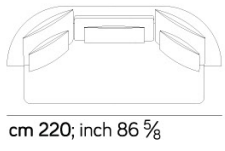

LE MISURE DEI PRODOTTI POSSONO VARIARE RISPETTO A QUANTO SOTTO INDICATO, PER LA NATURA STESSA DEL PRODOTTO IMBOTTITO  
PRODUCT SIZES MAY VARY FROM WHAT SHOWN BELOW, DUE TO THE NATURE ITSELF OF UPHOLSTERED PRODUCTS

**Dimensioni**  
**Dimension**

<b>POUF / OTTOMAN</b> 001 mt 2,39 0,45 m³ kg 30 cm 42; inch 16 ½ cm 82; inch 32 ¼ cm 82; inch 32 ¼	<b>POUF / OTTOMAN</b> 003 mt 1,40 0,2 m³ kg 23 cm 42; inch 16 ½ cm 82; inch 32 ¼ cm 82; inch 32 ¼ cm 45; inch 16 ½	<b>POUF / OTTOMAN</b> 005 mt 2,57 0,45 m³ kg 30 cm 42; inch 16 ½ cm 82; inch 32 ¼ cm 82; inch 32 ¼
<b>POLTRONA GIREVOLE / SWIVEL ARMCHAIR</b> 014 mt 8,39 0,63 m³ kg 70 cm 121; inch 47 ⅝ cm 121; inch 47 ⅝ cm 50; inch 19 ⅝ cm 42; inch 16 ½ cm 80; inch 31 ½ cm 100; inch 39 ⅜ cm 100; inch 39 ⅜	<b>DIVANO / SOFA</b> 236 mt 13,41 1,56 m³ kg 63 cm 71; inch 28 cm 101; inch 39 ¾ cm 42; inch 16 ½ cm 104; inch 41 cm 170; inch 66 ⅞ cm 170; inch 66 ⅞	<b>DIVANO / SOFA</b> 020 mt 15,92 1,88 m³ kg 74 cm 71; inch 28 cm 101; inch 39 ¾ cm 42; inch 16 ½ cm 104; inch 41 cm 200; inch 78 ¾ cm 200; inch 78 ¾

**DIVANO / SOFA** **045**

mt 17,69 2,03 m³ kg 83

**DIVANO / SOFA** **030**

mt 19,35 2,22 m³ kg 91

**DIVANO / SOFA** **060**

mt 21,06 2,41 m³ kg 99

**DIVANO / SOFA** **296**

mt 24,44 2,83 m³ kg 118