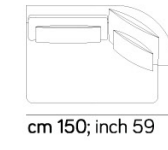

**Dimensioni**  
**Dimension**

<b>POUF / OTTOMAN</b> 001 mt 2,39 0,45 m³ kg 30 cm 42; inch 16 ½ cm 82; inch 32 ¼ cm 82; inch 32 ¼	<b>POUF / OTTOMAN</b> 003 mt 1,40 0,2 m³ kg 23 cm 42; inch 16 ½ cm 82; inch 32 ¼ cm 82; inch 32 ¼ cm 45; inch 16 ½	<b>POUF / OTTOMAN</b> 005 mt 2,57 0,45 m³ kg 30 cm 42; inch 16 ½ cm 82; inch 32 ¼ cm 82; inch 32 ¼
<b>POLTRONA GIREVOLE / SWIVEL ARMCHAIR</b> 014 mt 8,39 0,63 m³ kg 70 cm 121; inch 47 ⅝ cm 121; inch 47 ⅝ cm 50; inch 19 ⅝ cm 42; inch 16 ½ cm 80; inch 31 ½ cm 100; inch 39 ⅜ cm 100; inch 39 ⅜	<b>DIVANO / SOFA</b> 236 mt 13,41 1,56 m³ kg 63 cm 71; inch 28 cm 101; inch 39 ¾ cm 42; inch 16 ½ cm 104; inch 41 cm 170; inch 66 ⅞ cm 170; inch 66 ⅞	<b>DIVANO / SOFA</b> 020 mt 15,92 1,88 m³ kg 74 cm 71; inch 28 cm 101; inch 39 ¾ cm 42; inch 16 ½ cm 104; inch 41 cm 200; inch 78 ¾ cm 200; inch 78 ¾

**DIVANO / SOFA** **045**

mt 17,69 2,03 m³ kg 83

**DIVANO / SOFA** **030**

mt 19,35 2,22 m³ kg 91

**DIVANO / SOFA** **060**

mt 21,06 2,41 m³ kg 99

**DIVANO / SOFA** **296**

mt 24,44 2,83 m³ kg 118

**MODULO / MODULE** **215**

mt 12,53 1,45 m³ kg 60

**MODULO / MODULE** **216**

mt 12,53 1,45 m³ kg 60

**MODULO / MODULE** **021**

mt 14,99 1,73 m³ kg 70

**MODULO / MODULE** **022**

mt 14,99 1,73 m³ kg 70