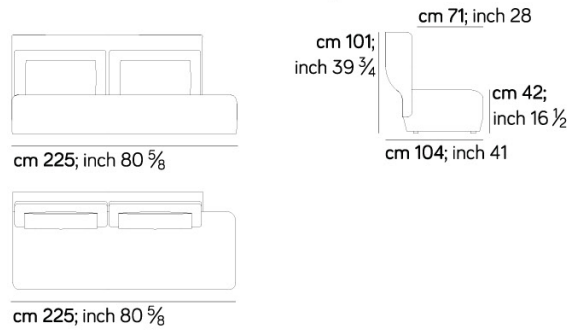

**MODULO / MODULE** 501

mt 12,90 0,98 m³ kg 69

**MODULO / MODULE** 502

mt 12,90 0,98 m³ kg 69

**MODULO / MODULE** 244

mt 14,55 1,12 m³ kg 76

**MODULO / MODULE** 245

mt 14,55 1,12 m³ kg 76

**MODULO / MODULE** 248

mt 16,23 1,25 m³ kg 84

**MODULO / MODULE** 249

mt 16,23 1,25 m³ kg 84

**CORNER / ANGOLARE** 050

mt 7,70 1,33 m³ kg 46

**CHAISE LONGUE** 018

mt 9,27 1,16 m³ kg 53