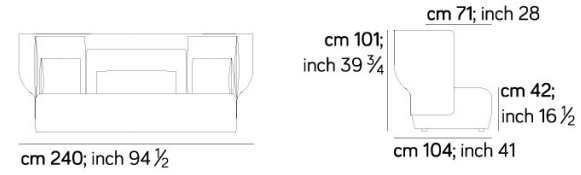

**Dimensioni**  
**Dimension**

<b>POUF / OTTOMAN</b> 001 mt 2,39 0,45 m³ kg 30 cm 42; inch 16 ½ cm 82; inch 32 ¼ cm 82; inch 32 ¼	<b>POUF / OTTOMAN</b> 003 mt 1,40 0,2 m³ kg 23 cm 42; inch 16 ½ cm 82; inch 32 ¼ cm 82; inch 32 ¼ cm 45; inch 16 ½	<b>POUF / OTTOMAN</b> 005 mt 2,57 0,45 m³ kg 30 cm 42; inch 16 ½ cm 82; inch 32 ¼ cm 82; inch 32 ¼
<b>POLTRONA GIREVOLE / SWIVEL ARMCHAIR</b> 014 mt 8,39 0,63 m³ kg 70 cm 121; inch 47 ⅝ cm 121; inch 47 ⅝ cm 50; inch 19 ⅝ cm 42; inch 16 ½ cm 80; inch 31 ½ cm 100; inch 39 ⅜ cm 100; inch 39 ⅜	<b>DIVANO / SOFA</b> 236 mt 13,41 1,56 m³ kg 63 cm 71; inch 28 cm 101; inch 39 ¾ cm 42; inch 16 ½ cm 104; inch 41 cm 170; inch 66 ⅞ cm 170; inch 66 ⅞	<b>DIVANO / SOFA</b> 020 mt 15,92 1,88 m³ kg 74 cm 71; inch 28 cm 101; inch 39 ¾ cm 42; inch 16 ½ cm 104; inch 41 cm 200; inch 78 ¾ cm 200; inch 78 ¾

**DIVANO / SOFA** **045**

mt 17,69 2,03 m³ kg 83

**DIVANO / SOFA** **030**

mt 19,35 2,22 m³ kg 91

**DIVANO / SOFA** **060**

mt 21,06 2,41 m³ kg 99

**DIVANO / SOFA** **296**

mt 24,44 2,83 m³ kg 118