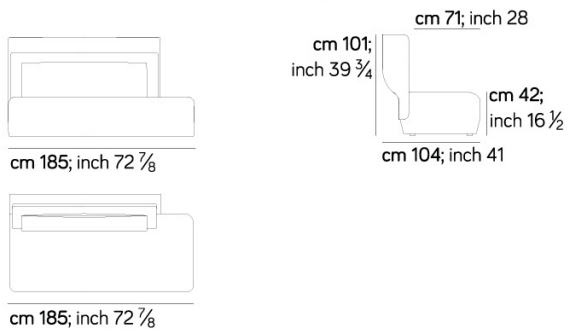

MODULO / MODULE 501

mt 12,90 0,98 m³ kg 69