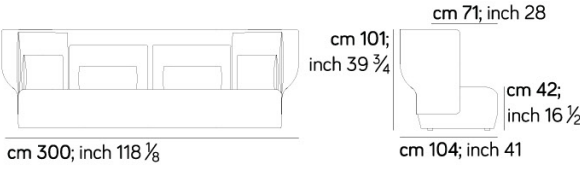

**Dimensioni**  
**Dimension**

<b>POUF / OTTOMAN</b> 001 mt 2,39 0,45 m³ kg 30 cm 42; inch 16 ½ cm 82; inch 32 ¼ cm 82; inch 32 ¼	<b>POUF / OTTOMAN</b> 003 mt 1,40 0,2 m³ kg 23 cm 42; inch 16 ½ cm 82; inch 32 ¼ cm 82; inch 32 ¼ cm 45; inch 16 ½	<b>POUF / OTTOMAN</b> 005 mt 2,57 0,45 m³ kg 30 cm 42; inch 16 ½ cm 82; inch 32 ¼ cm 82; inch 32 ¼
<b>POLTRONA GIREVOLE / SWIVEL ARMCHAIR</b> 014 mt 8,39 0,63 m³ kg 70 cm 121; inch 47 ⅝ cm 121; inch 47 ⅝ cm 50; inch 19 ⅝ cm 42; inch 16 ½ cm 80; inch 31 ½ cm 100; inch 39 ⅜ cm 100; inch 39 ⅜	<b>DIVANO / SOFA</b> 236 mt 13,41 1,56 m³ kg 63 cm 71; inch 28 cm 101; inch 39 ¾ cm 42; inch 16 ½ cm 104; inch 41 cm 170; inch 66 ⅞ cm 170; inch 66 ⅞	<b>DIVANO / SOFA</b> 020 mt 15,92 1,88 m³ kg 74 cm 71; inch 28 cm 101; inch 39 ¾ cm 42; inch 16 ½ cm 104; inch 41 cm 200; inch 78 ¾ cm 200; inch 78 ¾

**DIVANO / SOFA** **045**

mt 17,69 2,03 m³ kg 83

**DIVANO / SOFA** **030**

mt 19,35 2,22 m³ kg 91

**DIVANO / SOFA** **060**

mt 21,06 2,41 m³ kg 99

**DIVANO / SOFA** **296**

mt 24,44 2,83 m³ kg 118