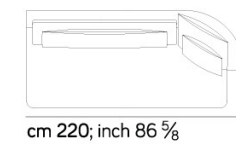

**Dimensioni**  
**Dimension**

<b>POUF / OTTOMAN</b> 001 mt 2,39 0,45 m³ kg 30 cm 42; inch 16 ½ cm 82; inch 32 ¼ cm 82; inch 32 ¼	<b>POUF / OTTOMAN</b> 003 mt 1,40 0,2 m³ kg 23 cm 42; inch 16 ½ cm 82; inch 32 ¼ cm 82; inch 32 ¼ cm 45; inch 16 ½	<b>POUF / OTTOMAN</b> 005 mt 2,57 0,45 m³ kg 30 cm 42; inch 16 ½ cm 82; inch 32 ¼ cm 82; inch 32 ¼
<b>POLTRONA GIREVOLE / SWIVEL ARMCHAIR</b> 014 mt 8,39 0,63 m³ kg 70 cm 121; inch 47 ⅝ cm 121; inch 47 ⅝ cm 50; inch 19 ⅝ cm 42; inch 16 ½ cm 80; inch 31 ½ cm 100; inch 39 ⅜ cm 100; inch 39 ⅜	<b>DIVANO / SOFA</b> 236 mt 13,41 1,56 m³ kg 63 cm 71; inch 28 cm 101; inch 39 ¾ cm 42; inch 16 ½ cm 104; inch 41 cm 170; inch 66 ⅞ cm 170; inch 66 ⅞	<b>DIVANO / SOFA</b> 020 mt 15,92 1,88 m³ kg 74 cm 71; inch 28 cm 101; inch 39 ¾ cm 42; inch 16 ½ cm 104; inch 41 cm 200; inch 78 ¾ cm 200; inch 78 ¾

**DIVANO / SOFA** **045**

mt 17,69 2,03 m³ kg 83

**DIVANO / SOFA** **030**

mt 19,35 2,22 m³ kg 91

**DIVANO / SOFA** **060**

mt 21,06 2,41 m³ kg 99

**DIVANO / SOFA** **296**

mt 24,44 2,83 m³ kg 118

**MODULO / MODULE** **146**

mt 16,76 1,92 m³ kg 80

**MODULO / MODULE** **147**

mt 16,76 1,92 m³ kg 80

**MODULO / MODULE** **031**

mt 18,42 2,11 m³ kg 87

**MODULO / MODULE** **032**

mt 18,42 2,11 m³ kg 87