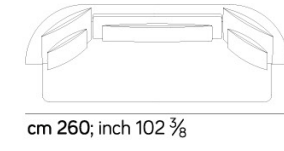

**Dimensioni**  
**Dimension**

<b>POUF / OTTOMAN</b> 001 mt 2,39 0,45 m³ kg 30 cm 42; inch 16 ½ cm 82; inch 32 ¼ cm 82; inch 32 ¼	<b>POUF / OTTOMAN</b> 003 mt 1,40 0,2 m³ kg 23 cm 42; inch 16 ½ cm 82; inch 32 ¼ cm 82; inch 32 ¼ cm 45; inch 16 ½	<b>POUF / OTTOMAN</b> 005 mt 2,57 0,45 m³ kg 30 cm 42; inch 16 ½ cm 82; inch 32 ¼ cm 82; inch 32 ¼
<b>POLTRONA GIREVOLE / SWIVEL ARMCHAIR</b> 014 mt 8,39 0,63 m³ kg 70 cm 121; inch 47 ⅝ cm 121; inch 47 ⅝ cm 50; inch 19 ⅝ cm 42; inch 16 ½ cm 80; inch 31 ½ cm 100; inch 39 ⅜ cm 100; inch 39 ⅜	<b>DIVANO / SOFA</b> 236 mt 13,41 1,56 m³ kg 63 cm 71; inch 28 cm 101; inch 39 ¾ cm 42; inch 16 ½ cm 104; inch 41 cm 170; inch 66 ⅞ cm 170; inch 66 ⅞	<b>DIVANO / SOFA</b> 020 mt 15,92 1,88 m³ kg 74 cm 71; inch 28 cm 101; inch 39 ¾ cm 42; inch 16 ½ cm 104; inch 41 cm 200; inch 78 ¾ cm 200; inch 78 ¾

**DIVANO / SOFA** **045**

mt 17,69 2,03 m³ kg 83

**DIVANO / SOFA** **030**

mt 19,35 2,22 m³ kg 91

**DIVANO / SOFA** **060**

mt 21,06 2,41 m³ kg 99

**DIVANO / SOFA** **296**

mt 24,44 2,83 m³ kg 118