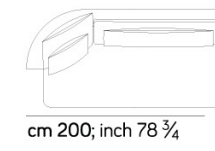

**Dimensioni**  
**Dimension**

<b>POUF / OTTOMAN</b> 001 mt 2,39 0,45 m³ kg 30 cm 42; inch 16 ½ cm 82; inch 32 ¼ cm 82; inch 32 ¼	<b>POUF / OTTOMAN</b> 003 mt 1,40 0,2 m³ kg 23 cm 42; inch 16 ½ cm 82; inch 32 ¼ cm 82; inch 32 ¼ cm 45; inch 16 ½	<b>POUF / OTTOMAN</b> 005 mt 2,57 0,45 m³ kg 30 cm 42; inch 16 ½ cm 82; inch 32 ¼ cm 82; inch 32 ¼
<b>POLTRONA GIREVOLE / SWIVEL ARMCHAIR</b> 014 mt 8,39 0,63 m³ kg 70 cm 121; inch 47 ⅝ cm 121; inch 47 ⅝ cm 50; inch 19 ⅝ cm 42; inch 16 ½ cm 80; inch 31 ½ cm 100; inch 39 ⅜ cm 100; inch 39 ⅜	<b>DIVANO / SOFA</b> 236 mt 13,41 1,56 m³ kg 63 cm 71; inch 28 cm 101; inch 39 ¾ cm 42; inch 16 ½ cm 104; inch 41 cm 170; inch 66 ⅞ cm 170; inch 66 ⅞	<b>DIVANO / SOFA</b> 020 mt 15,92 1,88 m³ kg 74 cm 71; inch 28 cm 101; inch 39 ¾ cm 42; inch 16 ½ cm 104; inch 41 cm 200; inch 78 ¾ cm 200; inch 78 ¾

**DIVANO / SOFA** **045**

mt 17,69 2,03 m³ kg 83

**DIVANO / SOFA** **030**

mt 19,35 2,22 m³ kg 91

**DIVANO / SOFA** **060**

mt 21,06 2,41 m³ kg 99

**DIVANO / SOFA** **296**

mt 24,44 2,83 m³ kg 118

**MODULO / MODULE** **215**

mt 12,53 1,45 m³ kg 60

**MODULO / MODULE** **216**

mt 12,53 1,45 m³ kg 60

**MODULO / MODULE** **021**

mt 14,99 1,73 m³ kg 70

**MODULO / MODULE** **022**

mt 14,99 1,73 m³ kg 70

**MODULO / MODULE** **146**

mt 16,76 1,92 m³ kg 80

**MODULO / MODULE** **147**

mt 16,76 1,92 m³ kg 80

**MODULO / MODULE** **031**

mt 18,42 2,11 m³ kg 87

**MODULO / MODULE** **032**

mt 18,42 2,11 m³ kg 87