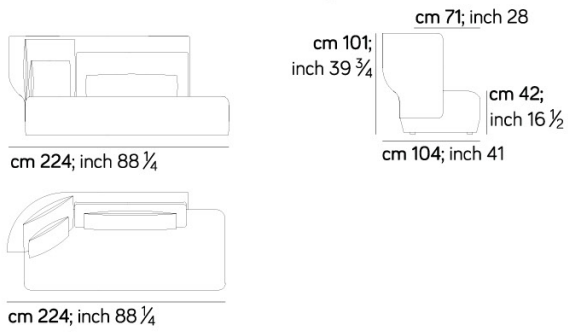

**Dimensioni**  
**Dimension**

<b>POUF / OTTOMAN</b> 001 mt 2,39 0,45 m³ kg 30 cm 42; inch 16 ½ cm 82; inch 32 ¼ cm 82; inch 32 ¼	<b>POUF / OTTOMAN</b> 003 mt 1,40 0,2 m³ kg 23 cm 42; inch 16 ½ cm 82; inch 32 ¼ cm 82; inch 32 ¼ cm 45; inch 16 ½	<b>POUF / OTTOMAN</b> 005 mt 2,57 0,45 m³ kg 30 cm 42; inch 16 ½ cm 82; inch 32 ¼ cm 82; inch 32 ¼
<b>POLTRONA GIREVOLE / SWIVEL ARMCHAIR</b> 014 mt 8,39 0,63 m³ kg 70 cm 121; inch 47 ⅝ cm 121; inch 47 ⅝ cm 50; inch 19 ⅝ cm 42; inch 16 ½ cm 80; inch 31 ½ cm 100; inch 39 ⅜ cm 100; inch 39 ⅜	<b>DIVANO / SOFA</b> 236 mt 13,41 1,56 m³ kg 63 cm 71; inch 28 cm 101; inch 39 ¾ cm 42; inch 16 ½ cm 104; inch 41 cm 170; inch 66 ⅞ cm 170; inch 66 ⅞	<b>DIVANO / SOFA</b> 020 mt 15,92 1,88 m³ kg 74 cm 71; inch 28 cm 101; inch 39 ¾ cm 42; inch 16 ½ cm 104; inch 41 cm 200; inch 78 ¾ cm 200; inch 78 ¾

**MODULO / MODULE** **503**

mt 14,18 1,64 m³ kg 73

**MODULO / MODULE** **504**

mt 14,18 1,64 m³ kg 73

**MODULO / MODULE** 240

mt 15,68 1,83 m³ kg 80

**MODULO / MODULE** 241

mt 15,68 1,83 m³ kg 80

**MODULO / MODULE** 242

mt 17,22 1,97 m³ kg 87

**MODULO / MODULE** 243

mt 17,22 1,97 m³ kg 87

**MODULO / MODULE** 341

mt 11,22 0,87 m³ kg 60

**MODULO / MODULE** 342

mt 11,22 0,87 m³ kg 60