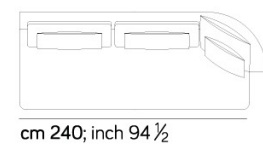

MODULO / MODULE **062**

mt 20,13 2,3 m³ kg 95