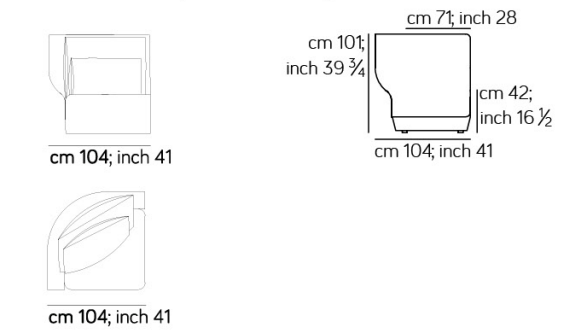

**MODULO / MODULE** 248

mt 16,23 1,25 m³ kg 84

**MODULO / MODULE** 249

mt 16,23 1,25 m³ kg 84

**CORNER / ANGOLARE** 050

mt 7,70 1,33 m³ kg 46

**CHAISE LONGUE** 018

mt 9,27 1,16 m³ kg 53