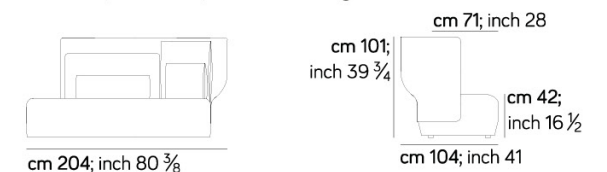

**Dimensioni**  
**Dimension**

<b>POUF / OTTOMAN</b> 001 mt 2,39 0,45 m³ kg 30 cm 42; inch 16 ½ cm 82; inch 32 ¼ cm 82; inch 32 ¼	<b>POUF / OTTOMAN</b> 003 mt 1,40 0,2 m³ kg 23 cm 42; inch 16 ½ cm 82; inch 32 ¼ cm 82; inch 32 ¼ cm 45; inch 16 ½	<b>POUF / OTTOMAN</b> 005 mt 2,57 0,45 m³ kg 30 cm 42; inch 16 ½ cm 82; inch 32 ¼ cm 82; inch 32 ¼
<b>POLTRONA GIREVOLE / SWIVEL ARMCHAIR</b> 014 mt 8,39 0,63 m³ kg 70 cm 121; inch 47 ⅝ cm 121; inch 47 ⅝ cm 50; inch 19 ⅝ cm 42; inch 16 ½ cm 80; inch 31 ½ cm 100; inch 39 ⅜ cm 100; inch 39 ⅜	<b>DIVANO / SOFA</b> 236 mt 13,41 1,56 m³ kg 63 cm 71; inch 28 cm 101; inch 39 ¾ cm 42; inch 16 ½ cm 104; inch 41 cm 170; inch 66 ⅞ cm 170; inch 66 ⅞	<b>DIVANO / SOFA</b> 020 mt 15,92 1,88 m³ kg 74 cm 71; inch 28 cm 101; inch 39 ¾ cm 42; inch 16 ½ cm 104; inch 41 cm 200; inch 78 ¾ cm 200; inch 78 ¾

**MODULO / MODULE** **146**

mt 16,76 1,92 m³ kg 80

**MODULO / MODULE** **147**

mt 16,76 1,92 m³ kg 80

**MODULO / MODULE** **031**

mt 18,42 2,11 m³ kg 87

**MODULO / MODULE** **032**

mt 18,42 2,11 m³ kg 87

**MODULO / MODULE** **061**

mt 20,13 2,3 m³ kg 95

**MODULO / MODULE** **062**

mt 20,13 2,3 m³ kg 95

**MODULO / MODULE** **122**

mt 11,30 1,51 m³ kg 63

**MODULO / MODULE** **123**

mt 11,30 1,51 m³ kg 63

**MODULO / MODULE** **503**

mt 14,18 1,64 m³ kg 73

**MODULO / MODULE** **504**

mt 14,18 1,64 m³ kg 73

**MODULO / MODULE** 240

mt 15,68 1,83 m³ kg 80

**MODULO / MODULE** 241

mt 15,68 1,83 m³ kg 80