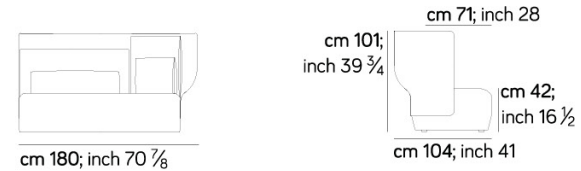

**Dimensioni**  
**Dimension**

<b>POUF / OTTOMAN</b> 001 mt 2,39 0,45 m³ kg 30 cm 42; inch 16 ½ cm 82; inch 32 ¼ cm 82; inch 32 ¼	<b>POUF / OTTOMAN</b> 003 mt 1,40 0,2 m³ kg 23 cm 42; inch 16 ½ cm 82; inch 32 ¼ cm 82; inch 32 ¼ cm 45; inch 16 ½	<b>POUF / OTTOMAN</b> 005 mt 2,57 0,45 m³ kg 30 cm 42; inch 16 ½ cm 82; inch 32 ¼ cm 82; inch 32 ¼
<b>POLTRONA GIREVOLE / SWIVEL ARMCHAIR</b> 014 mt 8,39 0,63 m³ kg 70 cm 121; inch 47 ⅝ cm 121; inch 47 ⅝ cm 50; inch 19 ⅝ cm 42; inch 16 ½ cm 80; inch 31 ½ cm 100; inch 39 ⅜ cm 100; inch 39 ⅜	<b>DIVANO / SOFA</b> 236 mt 13,41 1,56 m³ kg 63 cm 71; inch 28 cm 101; inch 39 ¾ cm 42; inch 16 ½ cm 104; inch 41 cm 170; inch 66 ⅞ cm 170; inch 66 ⅞	<b>DIVANO / SOFA</b> 020 mt 15,92 1,88 m³ kg 74 cm 71; inch 28 cm 101; inch 39 ¾ cm 42; inch 16 ½ cm 104; inch 41 cm 200; inch 78 ¾ cm 200; inch 78 ¾

**DIVANO / SOFA** **045**

mt 17,69 2,03 m³ kg 83

**DIVANO / SOFA** **030**

mt 19,35 2,22 m³ kg 91

**DIVANO / SOFA** **060**

mt 21,06 2,41 m³ kg 99

**DIVANO / SOFA** **296**

mt 24,44 2,83 m³ kg 118

**MODULO / MODULE** **215**

mt 12,53 1,45 m³ kg 60

**MODULO / MODULE** **216**

mt 12,53 1,45 m³ kg 60

**MODULO / MODULE** **021**

mt 14,99 1,73 m³ kg 70

**MODULO / MODULE** **022**

mt 14,99 1,73 m³ kg 70