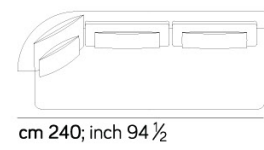

MODULO / MODULE **061**

mt 20,13 2,3 m³ kg 95