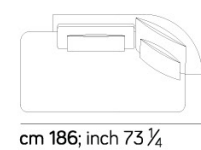

**Dimensioni**  
**Dimension**

<b>POUF / OTTOMAN</b> 001 mt 2,39 0,45 m³ kg 30 cm 42; inch 16 ½ cm 82; inch 32 ¼ cm 82; inch 32 ¼	<b>POUF / OTTOMAN</b> 003 mt 1,40 0,2 m³ kg 23 cm 42; inch 16 ½ cm 82; inch 32 ¼ cm 82; inch 32 ¼ cm 45; inch 16 ½	<b>POUF / OTTOMAN</b> 005 mt 2,57 0,45 m³ kg 30 cm 42; inch 16 ½ cm 82; inch 32 ¼ cm 82; inch 32 ¼
<b>POLTRONA GIREVOLE / SWIVEL ARMCHAIR</b> 014 mt 8,39 0,63 m³ kg 70 cm 121; inch 47 ⅝ cm 121; inch 47 ⅝ cm 50; inch 19 ⅝ cm 42; inch 16 ½ cm 80; inch 31 ½ cm 100; inch 39 ⅜ cm 100; inch 39 ⅜	<b>DIVANO / SOFA</b> 236 mt 13,41 1,56 m³ kg 63 cm 71; inch 28 cm 101; inch 39 ¾ cm 42; inch 16 ½ cm 104; inch 41 cm 170; inch 66 ⅞ cm 170; inch 66 ⅞	<b>DIVANO / SOFA</b> 020 mt 15,92 1,88 m³ kg 74 cm 71; inch 28 cm 101; inch 39 ¾ cm 42; inch 16 ½ cm 104; inch 41 cm 200; inch 78 ¾ cm 200; inch 78 ¾

**MODULO / MODULE** **146**

mt 16,76 1,92 m³ kg 80

**MODULO / MODULE** **147**

mt 16,76 1,92 m³ kg 80

**MODULO / MODULE** **031**

mt 18,42 2,11 m³ kg 87

**MODULO / MODULE** **032**

mt 18,42 2,11 m³ kg 87

**MODULO / MODULE** **061**

mt 20,13 2,3 m³ kg 95

**MODULO / MODULE** **062**

mt 20,13 2,3 m³ kg 95

**MODULO / MODULE** **122**

mt 11,30 1,51 m³ kg 63

**MODULO / MODULE** **123**

mt 11,30 1,51 m³ kg 63

**MODULO / MODULE** **503**

mt 14,18 1,64 m³ kg 73

**MODULO / MODULE** **504**

mt 14,18 1,64 m³ kg 73

**MODULO / MODULE** 240

mt 15,68 1,83 m³ kg 80

**MODULO / MODULE** 241

mt 15,68 1,83 m³ kg 80