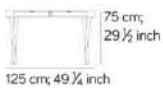

TAVOLO CONSOLE / CONSOLE TABLE

T490

0,52 m³ 30 kg