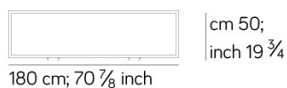

Dimensioni  
Dimension

MADIA / SIDEBOARD

573

0,94 m³ kg 96

MADIA / SIDEBOARD

570

1,30 m³ kg 124

MADIA / SIDEBOARD