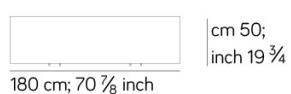

MADIA / SIDEBOARD

466

0,57 m³ 60 kg