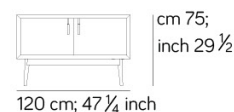

Dimensioni  
**Dimension**

**CREDENZA / CUPBOARD**

474

0,84 m<sup>3</sup> 60 kg

**MADIA / SIDEBOARD**

478

1,25 m<sup>3</sup> 47 kg

**MADIA / SIDEBOARD**