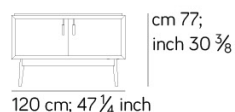

Dimensioni  
**Dimension**

**CREDENZA / CUPBOARD**

474

0,84 m<sup>3</sup> 60 kg

**MADIA / SIDEBOARD**

478

1,25 m<sup>3</sup> 47 kg

**MADIA / SIDEBOARD**

Dimensioni  
Dimension

MADIA / SIDEBOARD

573

0,94 m³ kg 96

MADIA / SIDEBOARD

570

1,30 m³ kg 124

MADIA / SIDEBOARD