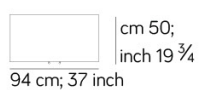

Dimensioni  
**Dimension**

**CREDENZA / CUPBOARD**

474

0,84 m<sup>3</sup> 60 kg

**MADIA / SIDEBOARD**

478

1,25 m<sup>3</sup> 47 kg

**MADIA / SIDEBOARD**