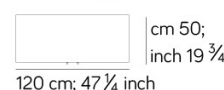

Dimensioni  
**Dimension**

**CREDENZA / CUPBOARD**

474

0,84 m<sup>3</sup> 60 kg

**MADIA / SIDEBOARD**

478

1,25 m<sup>3</sup> 47 kg

**MADIA / SIDEBOARD**