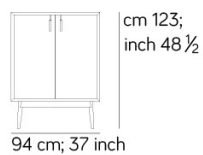

È POSSIBILE MODIFICARE LE DIMENSIONI DEL PRODOTTO ENTRO UN MASSIMO DI 20 CM, CON UN SOVRAPPREZZO DEL 20% SUL PREZZO DI LISTINO. | ANY MODIFICATION IN SIZE IS AVAILABLE ON THIS PRODUCT, WITHIN A 20CM RANGE, WITH A 20% SURCHARGE.

Dimensioni  
**Dimension**

**CREDENZA / CUPBOARD**

474

0,84 m<sup>3</sup> 60 kg

**MADIA / SIDEBOARD**

478

1,25 m<sup>3</sup> 47 kg

**MADIA / SIDEBOARD**