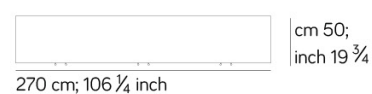

MADIA / SIDEBOARD

472

0,72 m³ 87 kg