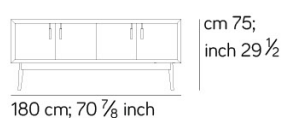

MADIA / SIDEBOARD

466

0,57 m³ 60 kg