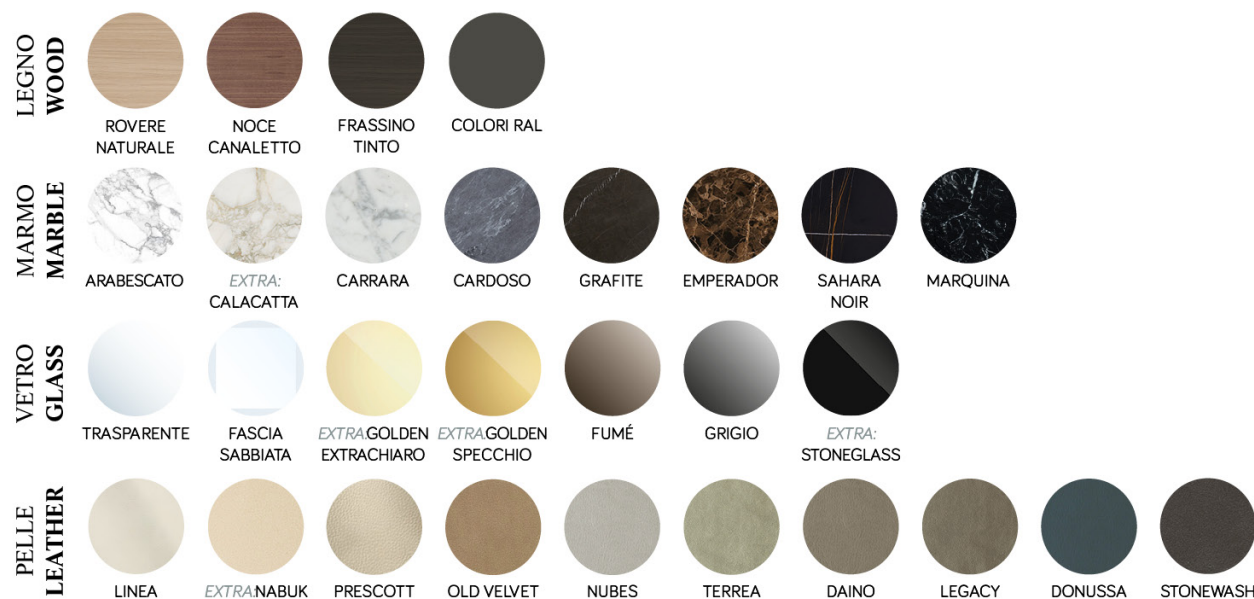

Finiture disponibili  
**Available finishes**

Consigliato da Amura  
**Suggested by Amura**

- PER ALCUNE FINITURE SONO DISPONIBILI ALTRE VARIANTI DI COLORE | FOR SOME FINISHES OTHER COLOR VARIATIONS ARE AVAILABLE
- AL LINK DI SEGUITO È DISPONIBILE UNA SELEZIONE DI FINITURE E RIVESTIMENTI SU RICHIESTA, CON TEMPI E PREZZI DIFFERENTI RISPETTO AI MATERIALI SOPRA INDICATI. | AT THE FOLLOWING LINK IS AVAILABLE ON REQUEST, A SELECTION OF FINISHES AND COVERAGES WITH DIFFERENT PRICES AND PRODUCTION TIMES COMPARED TO THE MATERIALS SHOWN ABOVE. <https://amuralab.com/en/special-materials/>

Finiture disponibili  
Available finishes

Consigliato da Amura  
Suggested by Amura

- PER ALCUNE FINITURE SONO DISPONIBILI ALTRE VARIANTI DI COLORE | FOR SOME FINISHES OTHER COLOR VARIATIONS ARE AVAILABLE
- AL LINK DI SEGUITO È DISPONIBILE UNA SELEZIONE DI FINITURE E RIVESTIMENTI SU RICHIESTA, CON TEMPI E PREZZI DIFFERENTI RISPETTO AI MATERIALI SOPRA INDICATI. | AT THE FOLLOWING LINK IS AVAILABLE ON REQUEST, A SELECTION OF FINISHES AND COVERAGES WITH DIFFERENT PRICES AND PRODUCTION TIMES COMPARED TO THE MATERIALS SHOWN ABOVE. <https://amuralab.com/en/special-materials/>