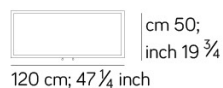

Dimensioni  
Dimension

MADIA / SIDEBOARD

573

0,94 m³ kg 96

MADIA / SIDEBOARD

570

1,30 m³ kg 124

MADIA / SIDEBOARD