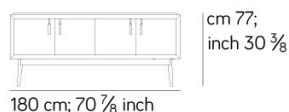

Dimensioni  
Dimension

MADIA / SIDEBOARD

573

0,94 m³ kg 96

MADIA / SIDEBOARD

570

1,30 m³ kg 124

MADIA / SIDEBOARD