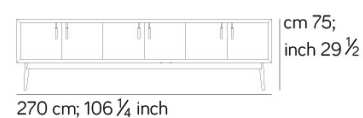

MADIA / SIDEBOARD

472

0,72 m³ 87 kg