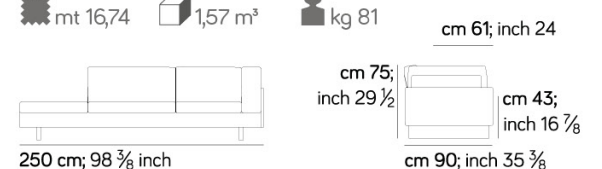

Dimensioni Dimension

<p>POUF / OTTOMAN 001</p> <p> mt 3,15 0,3 m³ kg 20</p> <p></p> <p>43 cm; 16 7/8 inch 70 cm; 27 1/2 inch</p> <p></p> <p>70 cm; 27 1/2 inch</p>	<p>POUF / OTTOMAN 005</p> <p> mt 3,45 0,47 m³ kg 25</p> <p></p> <p>43 cm; 16 7/8 inch 90 cm; 35 3/8 inch</p> <p></p> <p>90 cm; 35 3/8 inch</p>	<p>PANCA / BENCH 115</p> <p> mt 4,95 0,57 m³ kg 42</p> <p></p> <p>43 cm; 16 7/8 inch 140 cm; 71 1/8 inch</p> <p></p> <p>140 cm; 71 1/8 inch</p>
<p>POLTRONA / ARMCHAIR 010</p> <p> mt 8,82 0,66 m³ kg 44</p> <p></p> <p>105 cm; 41 3/8 inch</p> <p></p> <p>105 cm; 41 3/8 inch</p>	<p>DIVANO / SOFA 020</p> <p> mt 15,26 1,17 m³ kg 66</p> <p></p> <p>185 cm; 72 7/8 inch</p> <p></p> <p>185 cm; 72 7/8 inch</p>	<p>DIVANO / SOFA 045</p> <p> mt 15,33 1,29 m³ kg 67</p> <p></p> <p>205 cm; 80 3/4 inch</p> <p></p> <p>205 cm; 80 3/4 inch</p>

MODULO / MODULE **340**

mt 18,12 1,64 m³ kg 81

ANGOLARE / CORNER **051**

mt 16,28 1,44 m³ kg 74

ANGOLARE / CORNER **052**

mt 16,28 1,44 m³ kg 74

ANGOLO / CORNER **293**

mt 16,61 1,5 m³ kg 79

ANGOLO / CORNER **294**

mt 16,61 1,5 m³ kg 79

ANGOLO / CORNER **561**

mt 16,74 1,57 m³ kg 81

ANGOLARE / CORNER 562

mt 16,74 1,57 m³ kg 81
cm 61; inch 24
cm 75; inch 29 ½ | cm 43; inch 16 7/8
cm 90; inch 35 3/8
250 cm; 98 3/8 inch