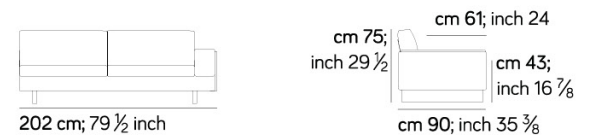

MODULO / MODULE **032**

mt 13,04 1,29 m³ kg 71