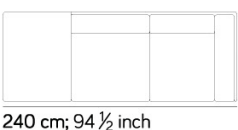

Dimensioni Dimension

<p>POUF / OTTOMAN 001</p> <p> mt 3,15 0,3 m³ kg 20</p> <p></p> <p>43 cm; 16 7/8 inch 70 cm; 27 1/2 inch</p> <p></p> <p>70 cm; 27 1/2 inch</p>	<p>POUF / OTTOMAN 005</p> <p> mt 3,45 0,47 m³ kg 25</p> <p></p> <p>43 cm; 16 7/8 inch 90 cm; 35 3/8 inch</p> <p></p> <p>90 cm; 35 3/8 inch</p>	<p>PANCA / BENCH 115</p> <p> mt 4,95 0,57 m³ kg 42</p> <p></p> <p>43 cm; 16 7/8 inch 140 cm; 71 1/8 inch</p> <p></p> <p>140 cm; 71 1/8 inch</p>
<p>POLTRONA / ARMCHAIR 010</p> <p> mt 8,82 0,66 m³ kg 44</p> <p></p> <p>105 cm; 41 3/8 inch</p> <p></p> <p>105 cm; 41 3/8 inch</p>	<p>DIVANO / SOFA 020</p> <p> mt 15,26 1,17 m³ kg 66</p> <p></p> <p>185 cm; 72 7/8 inch</p> <p></p> <p>185 cm; 72 7/8 inch</p>	<p>DIVANO / SOFA 045</p> <p> mt 15,33 1,29 m³ kg 67</p> <p></p> <p>205 cm; 80 3/4 inch</p> <p></p> <p>205 cm; 80 3/4 inch</p>

MODULO / MODULE **340**

mt 18,12 1,64 m³ kg 81

ANGOLARE / CORNER **051**

mt 16,28 1,44 m³ kg 74

ANGOLARE / CORNER **052**

mt 16,28 1,44 m³ kg 74

ANGOLO / CORNER **293**

mt 16,61 1,5 m³ kg 79

ANGOLO / CORNER **294**

mt 16,61 1,5 m³ kg 79

ANGOLO / CORNER **561**

mt 16,74 1,57 m³ kg 81

ANGOLARE / CORNER 562

mt 16,74 1,57 m³ kg 81
cm 61; inch 24
cm 75; inch 29 ½ | cm 43; inch 16 7/8
cm 90; inch 35 3/8
250 cm; 98 3/8 inch