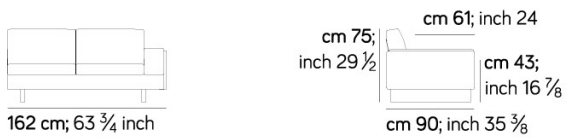

MODULO / MODULE **022**

mt 12,66 1,04 m³ kg 60