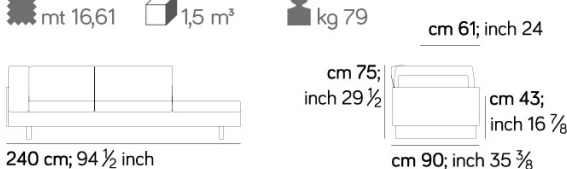

Dimensioni Dimension

<p>POUF / OTTOMAN 001</p> <p> mt 3,15 0,3 m³ kg 20</p> <p></p> <p>43 cm; 16 7/8 inch 70 cm; 27 1/2 inch</p> <p></p> <p>70 cm; 27 1/2 inch</p>	<p>POUF / OTTOMAN 005</p> <p> mt 3,45 0,47 m³ kg 25</p> <p></p> <p>43 cm; 16 7/8 inch 90 cm; 35 3/8 inch</p> <p></p> <p>90 cm; 35 3/8 inch</p>	<p>PANCA / BENCH 115</p> <p> mt 4,95 0,57 m³ kg 42</p> <p></p> <p>43 cm; 16 7/8 inch 140 cm; 71 1/8 inch</p> <p></p> <p>140 cm; 71 1/8 inch</p>
<p>POLTRONA / ARMCHAIR 010</p> <p> mt 8,82 0,66 m³ kg 44</p> <p></p> <p>105 cm; 41 3/8 inch</p> <p></p> <p>105 cm; 41 3/8 inch</p>	<p>DIVANO / SOFA 020</p> <p> mt 15,26 1,17 m³ kg 66</p> <p></p> <p>185 cm; 72 7/8 inch</p> <p></p> <p>185 cm; 72 7/8 inch</p>	<p>DIVANO / SOFA 045</p> <p> mt 15,33 1,29 m³ kg 67</p> <p></p> <p>205 cm; 80 3/4 inch</p> <p></p> <p>205 cm; 80 3/4 inch</p>

MODULO / MODULE **340**

mt 18,12 1,64 m³ kg 81

ANGOLARE / CORNER **051**

mt 16,28 1,44 m³ kg 74

ANGOLARE / CORNER **052**

mt 16,28 1,44 m³ kg 74

ANGOLO / CORNER **293**

mt 16,61 1,5 m³ kg 79

ANGOLO / CORNER **294**

mt 16,61 1,5 m³ kg 79

ANGOLO / CORNER **561**

mt 16,74 1,57 m³ kg 81

ANGOLARE / CORNER 562

mt 16,74 1,57 m³ kg 81
cm 61; inch 24
cm 75; inch 29 ½ | cm 43; inch 16 7/8
cm 90; inch 35 3/8
250 cm; 98 3/8 inch