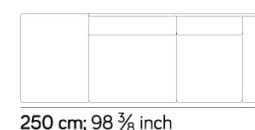

Dimensioni Dimension

<p>POUF / OTTOMAN 001</p> <p> mt 3,15 0,3 m³ kg 20</p> <p></p> <p>43 cm; 16 7/8 inch 70 cm; 27 1/2 inch</p> <p></p> <p>70 cm; 27 1/2 inch</p>	<p>POUF / OTTOMAN 005</p> <p> mt 3,45 0,47 m³ kg 25</p> <p></p> <p>43 cm; 16 7/8 inch 90 cm; 35 3/8 inch</p> <p></p> <p>90 cm; 35 3/8 inch</p>	<p>PANCA / BENCH 115</p> <p> mt 4,95 0,57 m³ kg 42</p> <p></p> <p>43 cm; 16 7/8 inch 140 cm; 71 1/8 inch</p> <p></p> <p>140 cm; 71 1/8 inch</p>
<p>POLTRONA / ARMCHAIR 010</p> <p> mt 8,82 0,66 m³ kg 44</p> <p></p> <p>105 cm; 41 3/8 inch</p> <p></p> <p>105 cm; 41 3/8 inch</p>	<p>DIVANO / SOFA 020</p> <p> mt 15,26 1,17 m³ kg 66</p> <p></p> <p>185 cm; 72 7/8 inch</p> <p></p> <p>185 cm; 72 7/8 inch</p>	<p>DIVANO / SOFA 045</p> <p> mt 15,33 1,29 m³ kg 67</p> <p></p> <p>205 cm; 80 3/4 inch</p> <p></p> <p>205 cm; 80 3/4 inch</p>

MODULO / MODULE **340**

mt 18,12 1,64 m³ kg 81

ANGOLARE / CORNER **051**

mt 16,28 1,44 m³ kg 74

ANGOLARE / CORNER **052**

mt 16,28 1,44 m³ kg 74

ANGOLO / CORNER **293**

mt 16,61 1,5 m³ kg 79

ANGOLO / CORNER **294**

mt 16,61 1,5 m³ kg 79

ANGOLO / CORNER **561**

mt 16,74 1,57 m³ kg 81

ANGOLARE / CORNER 562

mt 16,74 1,57 m³ kg 81
cm 61; inch 24
cm 75; inch 29 ½ | cm 43; inch 16 7/8
cm 90; inch 35 3/8
250 cm; 98 3/8 inch