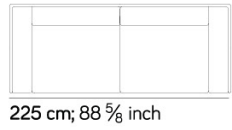

DIVANO / SOFA **030**

mt 15,41 1,41 m³ kg 74