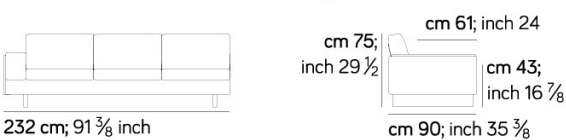

MODULO / MODULE **061**

mt 17,73 1,46 m³ kg 75