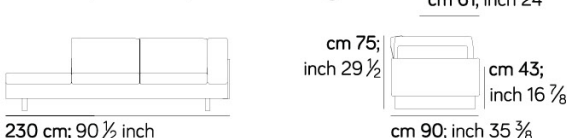

Dimensioni Dimension

<p>POUF / OTTOMAN 001</p> <p> mt 3,15 0,3 m³ kg 20</p> <p></p> <p>43 cm; 16 7/8 inch 70 cm; 27 1/2 inch</p> <p></p> <p>70 cm; 27 1/2 inch</p>	<p>POUF / OTTOMAN 005</p> <p> mt 3,45 0,47 m³ kg 25</p> <p></p> <p>43 cm; 16 7/8 inch 90 cm; 35 3/8 inch</p> <p></p> <p>90 cm; 35 3/8 inch</p>	<p>PANCA / BENCH 115</p> <p> mt 4,95 0,57 m³ kg 42</p> <p></p> <p>43 cm; 16 7/8 inch 140 cm; 71 1/8 inch</p> <p></p> <p>140 cm; 71 1/8 inch</p>
<p>POLTRONA / ARMCHAIR 010</p> <p> mt 8,82 0,66 m³ kg 44</p> <p></p> <p>105 cm; 41 3/8 inch</p> <p></p> <p>105 cm; 41 3/8 inch</p>	<p>DIVANO / SOFA 020</p> <p> mt 15,26 1,17 m³ kg 66</p> <p></p> <p>185 cm; 72 7/8 inch</p> <p></p> <p>185 cm; 72 7/8 inch</p>	<p>DIVANO / SOFA 045</p> <p> mt 15,33 1,29 m³ kg 67</p> <p></p> <p>205 cm; 80 3/4 inch</p> <p></p> <p>205 cm; 80 3/4 inch</p>

MODULO / MODULE **032**

mt 13,04 1,29 m³ kg 71

MODULO / MODULE **061**

mt 17,73 1,46 m³ kg 75

MODULO / MODULE **062**

mt 17,73 1,46 m³ kg 75

MODULO / MODULE **339**

mt 18,12 1,64 m³ kg 81

MODULO / MODULE **340**

mt 18,12 1,64 m³ kg 81

ANGOLARE / CORNER **051**

mt 16,28 1,44 m³ kg 74

ANGOLARE / CORNER **052**

mt 16,28 1,44 m³ kg 74

ANGOLO / CORNER **293**

mt 16,61 1,5 m³ kg 79

ANGOLO / CORNER **294**

mt 16,61 1,5 m³ kg 79

ANGOLO / CORNER **561**

mt 16,74 1,57 m³ kg 81

ANGOLARE / CORNER 562

mt 16,74 1,57 m³ kg 81
cm 61; inch 24
cm 75; inch 29 ½ | cm 43; inch 16 7/8
cm 90; inch 35 3/8
250 cm; 98 3/8 inch