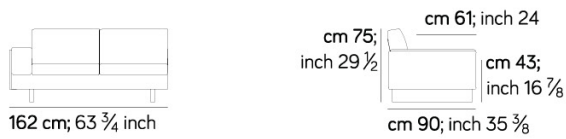

Dimensioni Dimension

<p>POUF / OTTOMAN 001</p> <p> mt 3,15 0,3 m³ kg 20</p> <p></p> <p>43 cm; 16 7/8 inch 70 cm; 27 1/2 inch</p> <p></p> <p>70 cm; 27 1/2 inch</p>	<p>POUF / OTTOMAN 005</p> <p> mt 3,45 0,47 m³ kg 25</p> <p></p> <p>43 cm; 16 7/8 inch 90 cm; 35 3/8 inch</p> <p></p> <p>90 cm; 35 3/8 inch</p>	<p>PANCA / BENCH 115</p> <p> mt 4,95 0,57 m³ kg 42</p> <p></p> <p>43 cm; 16 7/8 inch 140 cm; 71 1/8 inch</p> <p></p> <p>140 cm; 71 1/8 inch</p>
<p>POLTRONA / ARMCHAIR 010</p> <p> mt 8,82 0,66 m³ kg 44</p> <p></p> <p>105 cm; 41 3/8 inch</p> <p></p> <p>105 cm; 41 3/8 inch</p>	<p>DIVANO / SOFA 020</p> <p> mt 15,26 1,17 m³ kg 66</p> <p></p> <p>185 cm; 72 7/8 inch</p> <p></p> <p>185 cm; 72 7/8 inch</p>	<p>DIVANO / SOFA 045</p> <p> mt 15,33 1,29 m³ kg 67</p> <p></p> <p>205 cm; 80 3/4 inch</p> <p></p> <p>205 cm; 80 3/4 inch</p>

DIVANO / SOFA **030**

mt 15,41 1,41 m³ kg 74

DIVANO / SOFA **060**

mt 20,42 1,6 m³ kg 79

DIVANO / SOFA **296**

mt 20,51 1,78 m³ kg 87

MODULO / MODULE **021**

mt 12,66 1,04 m³ kg 60

ANGOLO / CORNER **294**

mt 16,61 1,5 m³ kg 79

ANGOLO / CORNER **561**

mt 16,74 1,57 m³ kg 81

ANGOLARE / CORNER 562

mt 16,74 1,57 m³ kg 81
cm 61; inch 24
cm 75; inch 29 ½ | cm 43; inch 16 7/8
cm 90; inch 35 3/8
250 cm; 98 3/8 inch