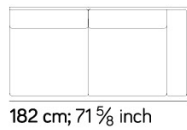

Dimensioni Dimension

<p>POUF / OTTOMAN 001</p> <p> mt 3,15 0,3 m³ kg 20</p> <p></p> <p>43 cm; 16 7/8 inch 70 cm; 27 1/2 inch</p> <p></p> <p>70 cm; 27 1/2 inch</p>	<p>POUF / OTTOMAN 005</p> <p> mt 3,45 0,47 m³ kg 25</p> <p></p> <p>43 cm; 16 7/8 inch 90 cm; 35 3/8 inch</p> <p></p> <p>90 cm; 35 3/8 inch</p>	<p>PANCA / BENCH 115</p> <p> mt 4,95 0,57 m³ kg 42</p> <p></p> <p>43 cm; 16 7/8 inch 140 cm; 71 1/8 inch</p> <p></p> <p>140 cm; 71 1/8 inch</p>
<p>POLTRONA / ARMCHAIR 010</p> <p> mt 8,82 0,66 m³ kg 44</p> <p></p> <p>105 cm; 41 3/8 inch</p> <p></p> <p>105 cm; 41 3/8 inch</p>	<p>DIVANO / SOFA 020</p> <p> mt 15,26 1,17 m³ kg 66</p> <p></p> <p>185 cm; 72 7/8 inch</p> <p></p> <p>185 cm; 72 7/8 inch</p>	<p>DIVANO / SOFA 045</p> <p> mt 15,33 1,29 m³ kg 67</p> <p></p> <p>205 cm; 80 3/4 inch</p> <p></p> <p>205 cm; 80 3/4 inch</p>

DIVANO / SOFA **030**

mt 15,41 1,41 m³ kg 74

DIVANO / SOFA **060**

mt 20,42 1,6 m³ kg 79

DIVANO / SOFA **296**

mt 20,51 1,78 m³ kg 87

MODULO / MODULE **021**

mt 12,66 1,04 m³ kg 60

MODULO / MODULE **022**

mt 12,66 1,04 m³ kg 60

MODULO / MODULE **146**

mt 12,96 1,17 m³ kg 62

MODULO / MODULE **147**

mt 12,96 1,17 m³ kg 62

MODULO / MODULE **031**

mt 13,04 1,29 m³ kg 71