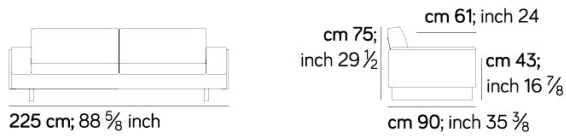

DIVANO / SOFA **030**

mt 15,41 1,41 m³ kg 74