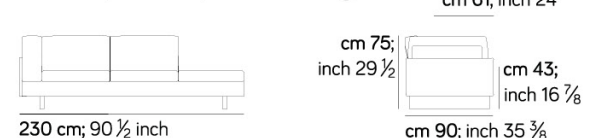

Dimensioni Dimension

<p>POUF / OTTOMAN 001</p> <p> mt 3,15 0,3 m³ kg 20</p> <p></p> <p>43 cm; 16 7/8 inch 70 cm; 27 1/2 inch</p> <p></p> <p>70 cm; 27 1/2 inch</p>	<p>POUF / OTTOMAN 005</p> <p> mt 3,45 0,47 m³ kg 25</p> <p></p> <p>43 cm; 16 7/8 inch 90 cm; 35 3/8 inch</p> <p></p> <p>90 cm; 35 3/8 inch</p>	<p>PANCA / BENCH 115</p> <p> mt 4,95 0,57 m³ kg 42</p> <p></p> <p>43 cm; 16 7/8 inch 140 cm; 71 1/8 inch</p> <p></p> <p>140 cm; 71 1/8 inch</p>
<p>POLTRONA / ARMCHAIR 010</p> <p> mt 8,82 0,66 m³ kg 44</p> <p></p> <p>105 cm; 41 3/8 inch</p> <p></p> <p>105 cm; 41 3/8 inch</p>	<p>DIVANO / SOFA 020</p> <p> mt 15,26 1,17 m³ kg 66</p> <p></p> <p>185 cm; 72 7/8 inch</p> <p></p> <p>185 cm; 72 7/8 inch</p>	<p>DIVANO / SOFA 045</p> <p> mt 15,33 1,29 m³ kg 67</p> <p></p> <p>205 cm; 80 3/4 inch</p> <p></p> <p>205 cm; 80 3/4 inch</p>

MODULO / MODULE **340**

mt 18,12 1,64 m³ kg 81

ANGOLARE / CORNER **051**

mt 16,28 1,44 m³ kg 74

ANGOLARE / CORNER **052**

mt 16,28 1,44 m³ kg 74

ANGOLO / CORNER **293**

mt 16,61 1,5 m³ kg 79

ANGOLO / CORNER **294**

mt 16,61 1,5 m³ kg 79

ANGOLO / CORNER **561**

mt 16,74 1,57 m³ kg 81

ANGOLARE / CORNER 562

mt 16,74 1,57 m³ kg 81
cm 61; inch 24
cm 75; inch 29 ½ | cm 43; inch 16 7/8
cm 90; inch 35 3/8
250 cm; 98 3/8 inch