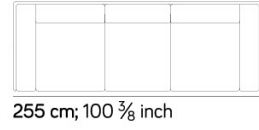

DIVANO / SOFA **060**

mt 20,42 1,6 m³ kg 79