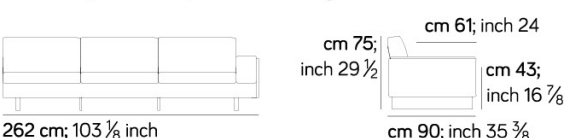

Dimensioni Dimension

<p>POUF / OTTOMAN 001</p> <p> mt 3,15 0,3 m³ kg 20</p> <p></p> <p>43 cm; 16 7/8 inch 70 cm; 27 1/2 inch</p> <p></p> <p>70 cm; 27 1/2 inch</p>	<p>POUF / OTTOMAN 005</p> <p> mt 3,45 0,47 m³ kg 25</p> <p></p> <p>43 cm; 16 7/8 inch 90 cm; 35 3/8 inch</p> <p></p> <p>90 cm; 35 3/8 inch</p>	<p>PANCA / BENCH 115</p> <p> mt 4,95 0,57 m³ kg 42</p> <p></p> <p>43 cm; 16 7/8 inch 140 cm; 71 1/8 inch</p> <p></p> <p>140 cm; 71 1/8 inch</p>
<p>POLTRONA / ARMCHAIR 010</p> <p> mt 8,82 0,66 m³ kg 44</p> <p></p> <p>105 cm; 41 3/8 inch</p> <p></p> <p>105 cm; 41 3/8 inch</p>	<p>DIVANO / SOFA 020</p> <p> mt 15,26 1,17 m³ kg 66</p> <p></p> <p>185 cm; 72 7/8 inch</p> <p></p> <p>185 cm; 72 7/8 inch</p>	<p>DIVANO / SOFA 045</p> <p> mt 15,33 1,29 m³ kg 67</p> <p></p> <p>205 cm; 80 3/4 inch</p> <p></p> <p>205 cm; 80 3/4 inch</p>

MODULO / MODULE **032**

mt 13,04 1,29 m³ kg 71

MODULO / MODULE **061**

mt 17,73 1,46 m³ kg 75

MODULO / MODULE **062**

mt 17,73 1,46 m³ kg 75

MODULO / MODULE **339**

mt 18,12 1,64 m³ kg 81

MODULO / MODULE **340**

mt 18,12 1,64 m³ kg 81

ANGOLARE / CORNER **051**

mt 16,28 1,44 m³ kg 74

ANGOLARE / CORNER **052**

mt 16,28 1,44 m³ kg 74

ANGOLO / CORNER **293**

mt 16,61 1,5 m³ kg 79

ANGOLO / CORNER **294**

mt 16,61 1,5 m³ kg 79

ANGOLO / CORNER **561**

mt 16,74 1,57 m³ kg 81

ANGOLARE / CORNER 562

mt 16,74 1,57 m³ kg 81
cm 61; inch 24
cm 75; inch 29 ½ | cm 43; inch 16 7/8
cm 90; inch 35 3/8
250 cm; 98 3/8 inch