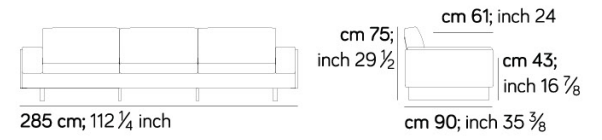

Dimensioni Dimension

<p>POUF / OTTOMAN 001</p> <p> mt 3,15 0,3 m³ kg 20</p> <p></p> <p>43 cm; 16 7/8 inch 70 cm; 27 1/2 inch</p> <p></p> <p>70 cm; 27 1/2 inch</p>	<p>POUF / OTTOMAN 005</p> <p> mt 3,45 0,47 m³ kg 25</p> <p></p> <p>43 cm; 16 7/8 inch 90 cm; 35 3/8 inch</p> <p></p> <p>90 cm; 35 3/8 inch</p>	<p>PANCA / BENCH 115</p> <p> mt 4,95 0,57 m³ kg 42</p> <p></p> <p>43 cm; 16 7/8 inch 140 cm; 71 1/8 inch</p> <p></p> <p>140 cm; 71 1/8 inch</p>
<p>POLTRONA / ARMCHAIR 010</p> <p> mt 8,82 0,66 m³ kg 44</p> <p></p> <p>105 cm; 41 3/8 inch</p> <p></p> <p>105 cm; 41 3/8 inch</p>	<p>DIVANO / SOFA 020</p> <p> mt 15,26 1,17 m³ kg 66</p> <p></p> <p>185 cm; 72 7/8 inch</p> <p></p> <p>185 cm; 72 7/8 inch</p>	<p>DIVANO / SOFA 045</p> <p> mt 15,33 1,29 m³ kg 67</p> <p></p> <p>205 cm; 80 3/4 inch</p> <p></p> <p>205 cm; 80 3/4 inch</p>

DIVANO / SOFA **030**

mt 15,41 1,41 m³ kg 74

DIVANO / SOFA **060**

mt 20,42 1,6 m³ kg 79

DIVANO / SOFA **296**

mt 20,51 1,78 m³ kg 87

MODULO / MODULE **021**

mt 12,66 1,04 m³ kg 60