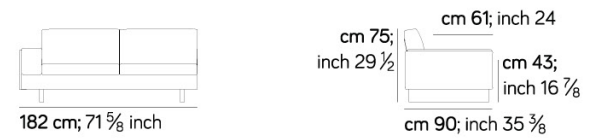

MODULO / MODULE **146**

mt 12,96 1,17 m³ kg 62