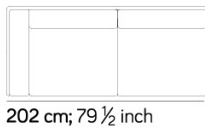

Dimensioni Dimension

<p>POUF / OTTOMAN 001</p> <p> mt 3,15 0,3 m³ kg 20</p> <p></p> <p>43 cm; 16 7/8 inch 70 cm; 27 1/2 inch</p> <p></p> <p>70 cm; 27 1/2 inch</p>	<p>POUF / OTTOMAN 005</p> <p> mt 3,45 0,47 m³ kg 25</p> <p></p> <p>43 cm; 16 7/8 inch 90 cm; 35 3/8 inch</p> <p></p> <p>90 cm; 35 3/8 inch</p>	<p>PANCA / BENCH 115</p> <p> mt 4,95 0,57 m³ kg 42</p> <p></p> <p>43 cm; 16 7/8 inch 140 cm; 71 1/8 inch</p> <p></p> <p>140 cm; 71 1/8 inch</p>
<p>POLTRONA / ARMCHAIR 010</p> <p> mt 8,82 0,66 m³ kg 44</p> <p></p> <p>105 cm; 41 3/8 inch</p> <p></p> <p>105 cm; 41 3/8 inch</p>	<p>DIVANO / SOFA 020</p> <p> mt 15,26 1,17 m³ kg 66</p> <p></p> <p>185 cm; 72 7/8 inch</p> <p></p> <p>185 cm; 72 7/8 inch</p>	<p>DIVANO / SOFA 045</p> <p> mt 15,33 1,29 m³ kg 67</p> <p></p> <p>205 cm; 80 3/4 inch</p> <p></p> <p>205 cm; 80 3/4 inch</p>

DIVANO / SOFA **030**

mt 15,41 1,41 m³ kg 74

DIVANO / SOFA **060**

mt 20,42 1,6 m³ kg 79

DIVANO / SOFA **296**

mt 20,51 1,78 m³ kg 87

MODULO / MODULE **021**

mt 12,66 1,04 m³ kg 60

MODULO / MODULE **022**

mt 12,66 1,04 m³ kg 60

MODULO / MODULE **146**

mt 12,96 1,17 m³ kg 62

MODULO / MODULE **147**

mt 12,96 1,17 m³ kg 62

MODULO / MODULE **031**

mt 13,04 1,29 m³ kg 71