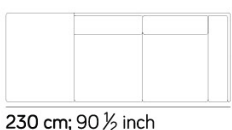

ANGOLARE / CORNER **051**

mt 16,28 1,44 m³ kg 74