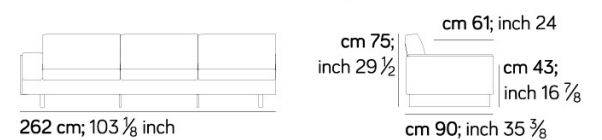

Dimensioni Dimension

<p>POUF / OTTOMAN 001</p> <p> mt 3,15 0,3 m³ kg 20</p> <p></p> <p>43 cm; 16 7/8 inch 70 cm; 27 1/2 inch</p> <p></p> <p>70 cm; 27 1/2 inch</p>	<p>POUF / OTTOMAN 005</p> <p> mt 3,45 0,47 m³ kg 25</p> <p></p> <p>43 cm; 16 7/8 inch 90 cm; 35 3/8 inch</p> <p></p> <p>90 cm; 35 3/8 inch</p>	<p>PANCA / BENCH 115</p> <p> mt 4,95 0,57 m³ kg 42</p> <p></p> <p>43 cm; 16 7/8 inch 140 cm; 71 1/8 inch</p> <p></p> <p>140 cm; 71 1/8 inch</p>
<p>POLTRONA / ARMCHAIR 010</p> <p> mt 8,82 0,66 m³ kg 44</p> <p></p> <p>105 cm; 41 3/8 inch</p> <p></p> <p>105 cm; 41 3/8 inch</p>	<p>DIVANO / SOFA 020</p> <p> mt 15,26 1,17 m³ kg 66</p> <p></p> <p>185 cm; 72 7/8 inch</p> <p></p> <p>185 cm; 72 7/8 inch</p>	<p>DIVANO / SOFA 045</p> <p> mt 15,33 1,29 m³ kg 67</p> <p></p> <p>205 cm; 80 3/4 inch</p> <p></p> <p>205 cm; 80 3/4 inch</p>

MODULO / MODULE **032**

mt 13,04 1,29 m³ kg 71

MODULO / MODULE **061**

mt 17,73 1,46 m³ kg 75

MODULO / MODULE **062**

mt 17,73 1,46 m³ kg 75

MODULO / MODULE **339**

mt 18,12 1,64 m³ kg 81

MODULO / MODULE **340**

mt 18,12 1,64 m³ kg 81

ANGOLARE / CORNER **051**

mt 16,28 1,44 m³ kg 74

ANGOLARE / CORNER **052**

mt 16,28 1,44 m³ kg 74

ANGOLO / CORNER **293**

mt 16,61 1,5 m³ kg 79

ANGOLO / CORNER **294**

mt 16,61 1,5 m³ kg 79

ANGOLO / CORNER **561**

mt 16,74 1,57 m³ kg 81

ANGOLARE / CORNER 562

mt 16,74 1,57 m³ kg 81
cm 61; inch 24
cm 75; inch 29 ½ | cm 43; inch 16 7/8
cm 90; inch 35 3/8
250 cm; 98 3/8 inch