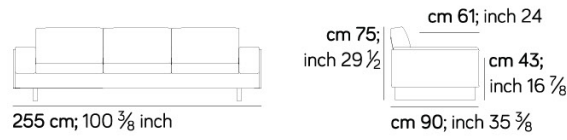

Dimensioni Dimension

<p>POUF / OTTOMAN 001</p> <p> mt 3,15 0,3 m³ kg 20</p> <p></p> <p>43 cm; 16 7/8 inch 70 cm; 27 1/2 inch</p> <p></p> <p>70 cm; 27 1/2 inch</p>	<p>POUF / OTTOMAN 005</p> <p> mt 3,45 0,47 m³ kg 25</p> <p></p> <p>43 cm; 16 7/8 inch 90 cm; 35 3/8 inch</p> <p></p> <p>90 cm; 35 3/8 inch</p>	<p>PANCA / BENCH 115</p> <p> mt 4,95 0,57 m³ kg 42</p> <p></p> <p>43 cm; 16 7/8 inch 140 cm; 71 1/8 inch</p> <p></p> <p>140 cm; 71 1/8 inch</p>
<p>POLTRONA / ARMCHAIR 010</p> <p> mt 8,82 0,66 m³ kg 44</p> <p></p> <p>105 cm; 41 3/8 inch</p> <p></p> <p>105 cm; 41 3/8 inch</p>	<p>DIVANO / SOFA 020</p> <p> mt 15,26 1,17 m³ kg 66</p> <p></p> <p>185 cm; 72 7/8 inch</p> <p></p> <p>185 cm; 72 7/8 inch</p>	<p>DIVANO / SOFA 045</p> <p> mt 15,33 1,29 m³ kg 67</p> <p></p> <p>205 cm; 80 3/4 inch</p> <p></p> <p>205 cm; 80 3/4 inch</p>

DIVANO / SOFA **030**

mt 15,41 1,41 m³ kg 74

DIVANO / SOFA **060**

mt 20,42 1,6 m³ kg 79

DIVANO / SOFA **296**

mt 20,51 1,78 m³ kg 87

MODULO / MODULE **021**

mt 12,66 1,04 m³ kg 60