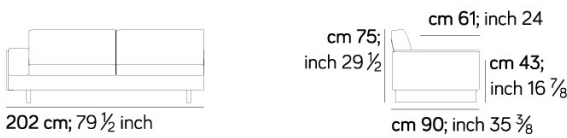

Dimensioni Dimension

<p>POUF / OTTOMAN 001</p> <p> mt 3,15 0,3 m³ kg 20</p> <p></p> <p>43 cm; 16 7/8 inch 70 cm; 27 1/2 inch</p> <p></p> <p>70 cm; 27 1/2 inch</p>	<p>POUF / OTTOMAN 005</p> <p> mt 3,45 0,47 m³ kg 25</p> <p></p> <p>43 cm; 16 7/8 inch 90 cm; 35 3/8 inch</p> <p></p> <p>90 cm; 35 3/8 inch</p>	<p>PANCA / BENCH 115</p> <p> mt 4,95 0,57 m³ kg 42</p> <p></p> <p>43 cm; 16 7/8 inch 140 cm; 71 1/8 inch</p> <p></p> <p>140 cm; 71 1/8 inch</p>
<p>POLTRONA / ARMCHAIR 010</p> <p> mt 8,82 0,66 m³ kg 44</p> <p></p> <p>105 cm; 41 3/8 inch</p> <p></p> <p>105 cm; 41 3/8 inch</p>	<p>DIVANO / SOFA 020</p> <p> mt 15,26 1,17 m³ kg 66</p> <p></p> <p>185 cm; 72 7/8 inch</p> <p></p> <p>185 cm; 72 7/8 inch</p>	<p>DIVANO / SOFA 045</p> <p> mt 15,33 1,29 m³ kg 67</p> <p></p> <p>205 cm; 80 3/4 inch</p> <p></p> <p>205 cm; 80 3/4 inch</p>

DIVANO / SOFA **030**

mt 15,41 1,41 m³ kg 74

DIVANO / SOFA **060**

mt 20,42 1,6 m³ kg 79

DIVANO / SOFA **296**

mt 20,51 1,78 m³ kg 87

MODULO / MODULE **021**

mt 12,66 1,04 m³ kg 60

MODULO / MODULE **022**

mt 12,66 1,04 m³ kg 60

MODULO / MODULE **146**

mt 12,96 1,17 m³ kg 62

MODULO / MODULE **147**

mt 12,96 1,17 m³ kg 62

MODULO / MODULE **031**

mt 13,04 1,29 m³ kg 71