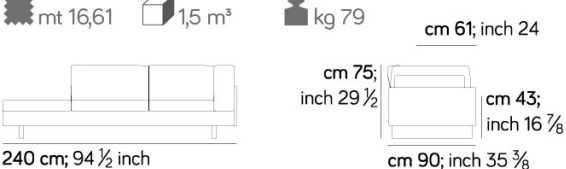

Dimensioni Dimension

<p>POUF / OTTOMAN 001</p> <p> mt 3,15 0,3 m³ kg 20</p> <p></p> <p>43 cm; 16 7/8 inch 70 cm; 27 1/2 inch</p> <p></p> <p>70 cm; 27 1/2 inch</p>	<p>POUF / OTTOMAN 005</p> <p> mt 3,45 0,47 m³ kg 25</p> <p></p> <p>43 cm; 16 7/8 inch 90 cm; 35 3/8 inch</p> <p></p> <p>90 cm; 35 3/8 inch</p>	<p>PANCA / BENCH 115</p> <p> mt 4,95 0,57 m³ kg 42</p> <p></p> <p>43 cm; 16 7/8 inch 140 cm; 71 1/8 inch</p> <p></p> <p>140 cm; 71 1/8 inch</p>
<p>POLTRONA / ARMCHAIR 010</p> <p> mt 8,82 0,66 m³ kg 44</p> <p></p> <p>105 cm; 41 3/8 inch</p> <p></p> <p>105 cm; 41 3/8 inch</p>	<p>DIVANO / SOFA 020</p> <p> mt 15,26 1,17 m³ kg 66</p> <p></p> <p>185 cm; 72 7/8 inch</p> <p></p> <p>185 cm; 72 7/8 inch</p>	<p>DIVANO / SOFA 045</p> <p> mt 15,33 1,29 m³ kg 67</p> <p></p> <p>205 cm; 80 3/4 inch</p> <p></p> <p>205 cm; 80 3/4 inch</p>

MODULO / MODULE **340**

mt 18,12 1,64 m³ kg 81

ANGOLARE / CORNER **051**

mt 16,28 1,44 m³ kg 74

ANGOLARE / CORNER **052**

mt 16,28 1,44 m³ kg 74

ANGOLO / CORNER **293**

mt 16,61 1,5 m³ kg 79

ANGOLO / CORNER **294**

mt 16,61 1,5 m³ kg 79

ANGOLO / CORNER **561**

mt 16,74 1,57 m³ kg 81

ANGOLARE / CORNER 562

mt 16,74 1,57 m³ kg 81
cm 61; inch 24
cm 75; inch 29 ½ | cm 43; inch 16 7/8
cm 90; inch 35 3/8
250 cm; 98 3/8 inch