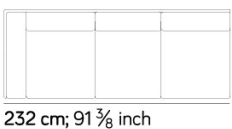

MODULO / MODULE **061**

mt 17,73 1,46 m³ kg 75