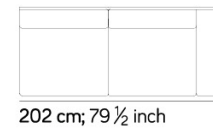

MODULO / MODULE **032**

mt 13,04 1,29 m³ kg 71