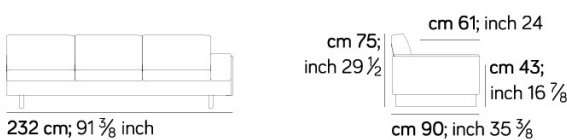

Dimensioni Dimension

<p>POUF / OTTOMAN 001</p> <p> mt 3,15 0,3 m³ kg 20</p> <p></p> <p>43 cm; 16 7/8 inch 70 cm; 27 1/2 inch</p> <p></p> <p>70 cm; 27 1/2 inch</p>	<p>POUF / OTTOMAN 005</p> <p> mt 3,45 0,47 m³ kg 25</p> <p></p> <p>43 cm; 16 7/8 inch 90 cm; 35 3/8 inch</p> <p></p> <p>90 cm; 35 3/8 inch</p>	<p>PANCA / BENCH 115</p> <p> mt 4,95 0,57 m³ kg 42</p> <p></p> <p>43 cm; 16 7/8 inch 140 cm; 71 1/8 inch</p> <p></p> <p>140 cm; 71 1/8 inch</p>
<p>POLTRONA / ARMCHAIR 010</p> <p> mt 8,82 0,66 m³ kg 44</p> <p></p> <p>105 cm; 41 3/8 inch</p> <p></p> <p>105 cm; 41 3/8 inch</p>	<p>DIVANO / SOFA 020</p> <p> mt 15,26 1,17 m³ kg 66</p> <p></p> <p>185 cm; 72 7/8 inch</p> <p></p> <p>185 cm; 72 7/8 inch</p>	<p>DIVANO / SOFA 045</p> <p> mt 15,33 1,29 m³ kg 67</p> <p></p> <p>205 cm; 80 3/4 inch</p> <p></p> <p>205 cm; 80 3/4 inch</p>

MODULO / MODULE **032**

mt 13,04 1,29 m³ kg 71

MODULO / MODULE **061**

mt 17,73 1,46 m³ kg 75

MODULO / MODULE **062**

mt 17,73 1,46 m³ kg 75

MODULO / MODULE **339**

mt 18,12 1,64 m³ kg 81

MODULO / MODULE **340**

mt 18,12 1,64 m³ kg 81

ANGOLARE / CORNER **051**

mt 16,28 1,44 m³ kg 74

ANGOLARE / CORNER **052**

mt 16,28 1,44 m³ kg 74

ANGOLO / CORNER **293**

mt 16,61 1,5 m³ kg 79

ANGOLO / CORNER **294**

mt 16,61 1,5 m³ kg 79

ANGOLO / CORNER **561**

mt 16,74 1,57 m³ kg 81

ANGOLARE / CORNER 562

mt 16,74 1,57 m³ kg 81
cm 61; inch 24
cm 75; inch 29 ½ | cm 43; inch 16 7/8
cm 90; inch 35 3/8
250 cm; 98 3/8 inch