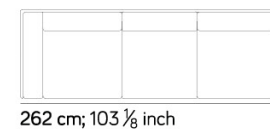

Dimensioni Dimension

<p>POUF / OTTOMAN 001</p> <p> mt 3,15 0,3 m³ kg 20</p> <p></p> <p>43 cm; 16 7/8 inch 70 cm; 27 1/2 inch</p> <p></p> <p>70 cm; 27 1/2 inch</p>	<p>POUF / OTTOMAN 005</p> <p> mt 3,45 0,47 m³ kg 25</p> <p></p> <p>43 cm; 16 7/8 inch 90 cm; 35 3/8 inch</p> <p></p> <p>90 cm; 35 3/8 inch</p>	<p>PANCA / BENCH 115</p> <p> mt 4,95 0,57 m³ kg 42</p> <p></p> <p>43 cm; 16 7/8 inch 140 cm; 71 1/8 inch</p> <p></p> <p>140 cm; 71 1/8 inch</p>
<p>POLTRONA / ARMCHAIR 010</p> <p> mt 8,82 0,66 m³ kg 44</p> <p></p> <p>105 cm; 41 3/8 inch</p> <p></p> <p>105 cm; 41 3/8 inch</p>	<p>DIVANO / SOFA 020</p> <p> mt 15,26 1,17 m³ kg 66</p> <p></p> <p>185 cm; 72 7/8 inch</p> <p></p> <p>185 cm; 72 7/8 inch</p>	<p>DIVANO / SOFA 045</p> <p> mt 15,33 1,29 m³ kg 67</p> <p></p> <p>205 cm; 80 3/4 inch</p> <p></p> <p>205 cm; 80 3/4 inch</p>

MODULO / MODULE **032**

mt 13,04 1,29 m³ kg 71

MODULO / MODULE **061**

mt 17,73 1,46 m³ kg 75

MODULO / MODULE **062**

mt 17,73 1,46 m³ kg 75

MODULO / MODULE **339**

mt 18,12 1,64 m³ kg 81

ANGOLO / CORNER **294**

mt 16,61 1,5 m³ kg 79

ANGOLO / CORNER **561**

mt 16,74 1,57 m³ kg 81

ANGOLARE / CORNER 562

mt 16,74 1,57 m³ kg 81
cm 61; inch 24
cm 75; inch 29 ½ | cm 43; inch 16 7/8
cm 90; inch 35 3/8
250 cm; 98 3/8 inch