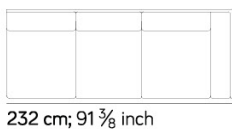

Dimensioni Dimension

<p>POUF / OTTOMAN 001</p> <p> mt 3,15 0,3 m³ kg 20</p> <p></p> <p>43 cm; 16 7/8 inch 70 cm; 27 1/2 inch</p> <p></p> <p>70 cm; 27 1/2 inch</p>	<p>POUF / OTTOMAN 005</p> <p> mt 3,45 0,47 m³ kg 25</p> <p></p> <p>43 cm; 16 7/8 inch 90 cm; 35 3/8 inch</p> <p></p> <p>90 cm; 35 3/8 inch</p>	<p>PANCA / BENCH 115</p> <p> mt 4,95 0,57 m³ kg 42</p> <p></p> <p>43 cm; 16 7/8 inch 140 cm; 71 1/8 inch</p> <p></p> <p>140 cm; 71 1/8 inch</p>
<p>POLTRONA / ARMCHAIR 010</p> <p> mt 8,82 0,66 m³ kg 44</p> <p></p> <p>105 cm; 41 3/8 inch</p> <p></p> <p>105 cm; 41 3/8 inch</p>	<p>DIVANO / SOFA 020</p> <p> mt 15,26 1,17 m³ kg 66</p> <p></p> <p>185 cm; 72 7/8 inch</p> <p></p> <p>185 cm; 72 7/8 inch</p>	<p>DIVANO / SOFA 045</p> <p> mt 15,33 1,29 m³ kg 67</p> <p></p> <p>205 cm; 80 3/4 inch</p> <p></p> <p>205 cm; 80 3/4 inch</p>

MODULO / MODULE **032**

mt 13,04 1,29 m³ kg 71

MODULO / MODULE **061**

mt 17,73 1,46 m³ kg 75

MODULO / MODULE **062**

mt 17,73 1,46 m³ kg 75

MODULO / MODULE **339**

mt 18,12 1,64 m³ kg 81

ANGOLO / CORNER **294**

mt 16,61 1,5 m³ kg 79

ANGOLO / CORNER **561**

mt 16,74 1,57 m³ kg 81

ANGOLARE / CORNER 562

mt 16,74 1,57 m³ kg 81
cm 61; inch 24
cm 75; inch 29 ½ | cm 43; inch 16 7/8
cm 90; inch 35 3/8
250 cm; 98 3/8 inch