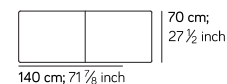

PANCA / BENCH

115

mt 4,95 | 0,57 m³ | kg 42