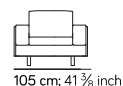

POLTRONA / ARMCHAIR

010

mt 8,82 | 0,66 m³ | kg 44