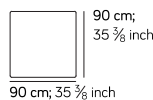

POUF / OTTOMAN

005

mt 3,45 | 0,47 m³ | kg 25