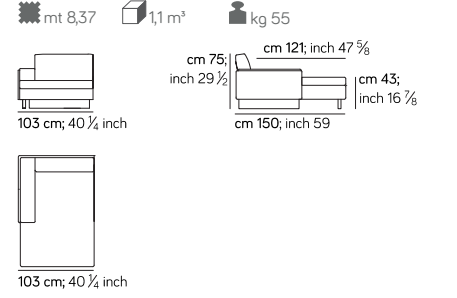

CHAISE LONGUE 019