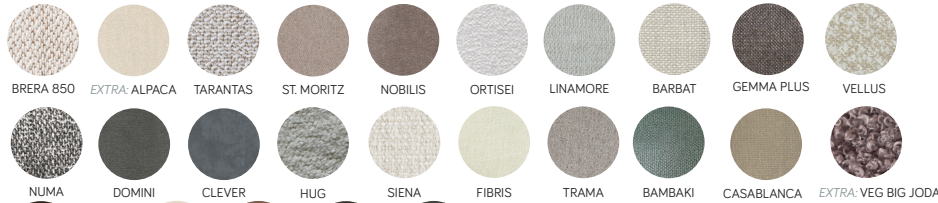

TESSUTO
FABRIC