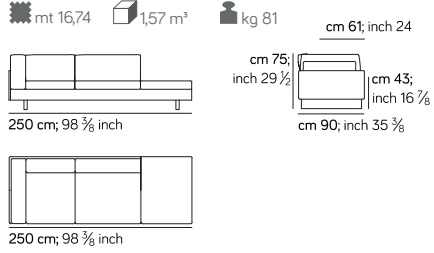

**ANGOLARE / CORNER** **051**

mt 16,28 1,44 m³

kg 74

230 cm; 90 1/2 inch

230 cm; 90 1/2 inch

cm 61; inch 24  
cm 75; inch 29 1/2  
cm 43; inch 16 7/8  
cm 90; inch 35 3/8

**ANGOLARE / CORNER** **052**

mt 16,28 1,44 m³

kg 74

230 cm; 90 1/2 inch

230 cm; 90 1/2 inch

cm 61; inch 24  
cm 75; inch 29 1/2  
cm 43; inch 16 7/8  
cm 90; inch 35 3/8

**ANGOLO / CORNER** **293**

mt 16,61 1,5 m³

kg 79

240 cm; 94 1/2 inch

240 cm; 94 1/2 inch

cm 61; inch 24  
cm 75; inch 29 1/2  
cm 43; inch 16 7/8  
cm 90; inch 35 3/8

**ANGOLO / CORNER** **294**

mt 16,61 1,5 m³

kg 79

240 cm; 94 1/2 inch

240 cm; 94 1/2 inch

cm 61; inch 24  
cm 75; inch 29 1/2  
cm 43; inch 16 7/8  
cm 90; inch 35 3/8

**ANGOLO / CORNER** **561**

mt 16,74 1,57 m³

kg 81

250 cm; 98 3/8 inch

250 cm; 98 3/8 inch

cm 61; inch 24  
cm 75; inch 29 1/2  
cm 43; inch 16 7/8  
cm 90; inch 35 3/8

ANGOLARE / CORNER 562

CHAISE LONGUE 018