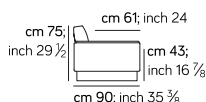

POLTRONA / ARMCHAIR

010

mt 8,82 | 0,66 m³ | kg 44