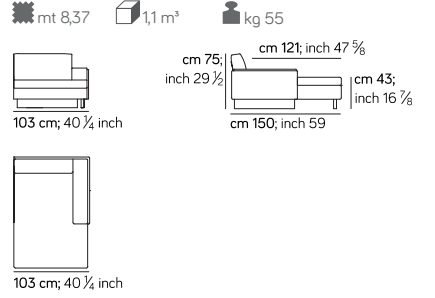

**ANGOLARE / CORNER** **051**

mt 16,28 1,44 m³

kg 74

230 cm; 90 1/2 inch

230 cm; 90 1/2 inch

cm 61; inch 24  
cm 75; inch 29 1/2  
cm 43; inch 16 7/8  
cm 90; inch 35 3/8

**ANGOLARE / CORNER** **052**

mt 16,28 1,44 m³

kg 74

230 cm; 90 1/2 inch

230 cm; 90 1/2 inch

cm 61; inch 24  
cm 75; inch 29 1/2  
cm 43; inch 16 7/8  
cm 90; inch 35 3/8

**ANGOLO / CORNER** **293**

mt 16,61 1,5 m³

kg 79

240 cm; 94 1/2 inch

240 cm; 94 1/2 inch

cm 61; inch 24  
cm 75; inch 29 1/2  
cm 43; inch 16 7/8  
cm 90; inch 35 3/8

**ANGOLO / CORNER** **294**

mt 16,61 1,5 m³

kg 79

240 cm; 94 1/2 inch

240 cm; 94 1/2 inch

cm 61; inch 24  
cm 75; inch 29 1/2  
cm 43; inch 16 7/8  
cm 90; inch 35 3/8

**ANGOLO / CORNER** **561**

mt 16,74 1,57 m³

kg 81

250 cm; 98 3/8 inch

250 cm; 98 3/8 inch

cm 61; inch 24  
cm 75; inch 29 1/2  
cm 43; inch 16 7/8  
cm 90; inch 35 3/8

ANGOLARE / CORNER 562

CHAISE LONGUE 018