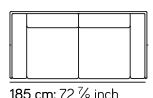

DIVANO / SOFA

020

mt 15,26 | 1,17 m³ | kg 66