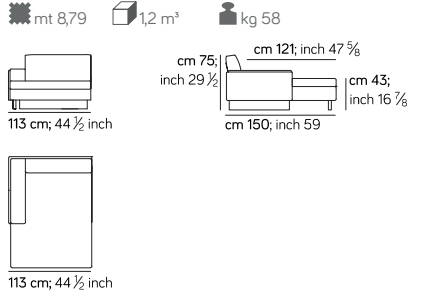

CHAISE LONGUE 118