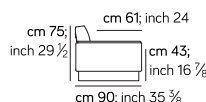

DIVANO / SOFA

020

mt 15,26 | 1,17 m³ | kg 66