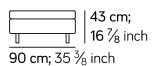

POUF / OTTOMAN

005

mt 3,45 | 0,47 m³ | kg 25