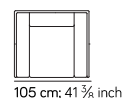

POLTRONA / ARMCHAIR

010

mt 8,82 | 0,66 m³ | kg 44