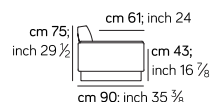

DIVANO / SOFA

045

mt 15,33 | 1,29 m³ | kg 67

amuralab.com
Copyright: © N.E.W.S. srl - All right reserved