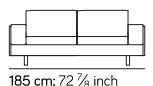

DIVANO / SOFA

020

mt 15,26 | 1,17 m³ | kg 66