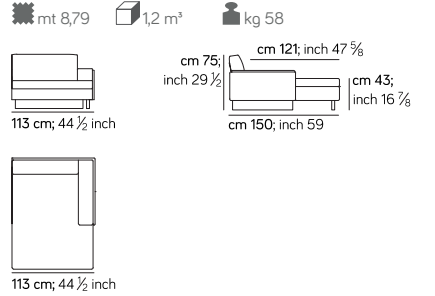

CHAISE LONGUE 119