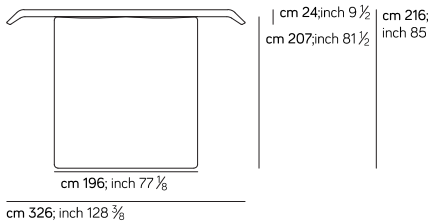

testiera / headboard sommier
mt 13,98 0,93 m³ kg 32 1,97 m³ kg 68

• materasso / mattress
- min. 186 x 197 cm (73¹/₄ x 77¹/₂ inch) - max. 196 x 207 cm (77¹/₈ x 81¹/₂ inch)

.....
LETTO / BED **595 + 603**

testiera / headboard sommier
mt 15,81 1,97 m³ kg 68 1,09 m³ kg 37

• materasso / mattress
- min. 186 x 197 cm (73¹/₄ x 77¹/₂ inch) - max. 196 x 207 cm (77¹/₈ x 81¹/₂ inch)

.....
LETTO / BED **595 + 605**

testiera / headboard sommier
mt 17,07 1,22 m³ kg 42 1,97 m³ kg 68

• materasso / mattress
- min. 186 x 197 cm (73¹/₄ x 77¹/₂ inch) - max. 196 x 207 cm (77¹/₈ x 81¹/₂ inch)

.....
LETTO / BED **595 + 607**

testiera / headboard sommier
mt 19,53 1,43 m³ kg 50 1,97 m³ kg 68

• materasso / mattress
- min. 186 x 197 cm (73¹/₄ x 77¹/₂ inch) - max. 196 x 207 cm (77¹/₈ x 81¹/₂ inch)