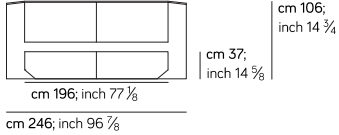

LETTO / BED 596 + 606

mt 16,22 1,15 m³ kg 40 testiera / headboard
sommier 1,78 m³ kg 61

• materasso / mattress
- min. 166 x 197 cm (65³/₈ x 77¹/₂ inch) - max. 176 x 207 cm (69¹/₄ x 81¹/₂ inch)

LETTO / BED 596 + 608

mt 18,56 1,35 m³ kg 46 testiera / headboard
sommier 1,78 m³ kg 61

• materasso / mattress
- min. 166 x 197 cm (65³/₈ x 77¹/₂ inch) - max. 176 x 207 cm (69¹/₄ x 81¹/₂ inch)

.....
LETTO / BED **595 + 599**

testiera / headboard sommier
mt 13,98 0,93 m³ kg 32 1,97 m³ kg 68

• materasso / mattress
- min. 186 x 197 cm (73¹/₄ x 77¹/₂ inch) - max. 196 x 207 cm (77¹/₈ x 81¹/₂ inch)

.....
LETTO / BED **595 + 603**