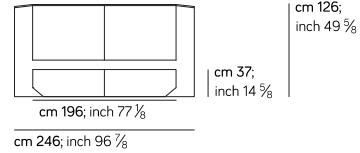

mt 18,56 1,35 m³ kg 46 testiera / headboard
sommier 1,78 m³ kg 61

• materasso / mattress
- min. 166 x 197 cm (65³/₈ x 77¹/₂ inch) - max. 176 x 207 cm (69¹/₄ x 81¹/₂ inch)

.....
LETTO / BED **595 + 599**

testiera / headboard sommier
mt 13,98 0,93 m³ kg 32 1,97 m³ kg 68

• materasso / mattress
- min. 186 x 197 cm (73¹/₄ x 77¹/₂ inch) - max. 196 x 207 cm (77¹/₈ x 81¹/₂ inch)

.....
LETTO / BED **595 + 603**

testiera / headboard sommier
mt 15,81 1,97 m³ kg 68 1,09 m³ kg 37

• materasso / mattress
- min. 186 x 197 cm (73¹/₄ x 77¹/₂ inch) - max. 196 x 207 cm (77¹/₈ x 81¹/₂ inch)

.....
LETTO / BED **595 + 605**