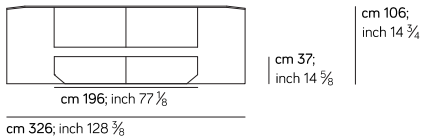

testiera / headboard sommier
mt 13,98 0,93 m³ kg 32 1,97 m³ kg 68

• materasso / mattress
- min. 186 x 197 cm (73¹/₄ x 77¹/₂ inch) - max. 196 x 207 cm (77¹/₈ x 81¹/₂ inch)

.....
LETTO / BED **595 + 603**

testiera / headboard sommier
mt 15,81 1,97 m³ kg 68 1,09 m³ kg 37

• materasso / mattress
- min. 186 x 197 cm (73¹/₄ x 77¹/₂ inch) - max. 196 x 207 cm (77¹/₈ x 81¹/₂ inch)

.....
LETTO / BED **595 + 605**

testiera / headboard sommier
mt 17,07 1,22 m³ kg 42 1,97 m³ kg 68

• materasso / mattress
- min. 186 x 197 cm (73¹/₄ x 77¹/₂ inch) - max. 196 x 207 cm (77¹/₈ x 81¹/₂ inch)

.....
LETTO / BED **595 + 607**