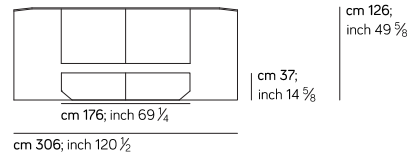

mt 11,92 0,49 m³ kg 16 testiera / headboard
sommier 1,49 m³ kg 51

• materasso / mattress
- min. 146 x 197 cm (57¹/₂ x 77¹/₂ inch) - max. 156 x 207 cm (61¹/₈ x 81¹/₂ inch)

LETTO / BED 596 + 600

mt 13,16 0,85 m³ kg 30 testiera / headboard
sommier 1,78 m³ kg 61

• materasso / mattress
- min. 166 x 197 cm (65³/₈ x 77¹/₂ inch) - max. 176 x 207 cm (69¹/₄ x 81¹/₂ inch)

LETTO / BED 596 + 604

mt 14,88 1 m³ kg 35 testiera / headboard
sommier 1,78 m³ kg 61

• materasso / mattress
- min. 166 x 197 cm (65³/₈ x 77¹/₂ inch) - max. 176 x 207 cm (69¹/₄ x 81¹/₂ inch)

LETTO / BED 596 + 606

mt 16,22 1,15 m³ kg 40 testiera / headboard
sommier 1,78 m³ kg 61

• materasso / mattress
- min. 166 x 197 cm (65³/₈ x 77¹/₂ inch) - max. 176 x 207 cm (69¹/₄ x 81¹/₂ inch)

LETTO / BED 596 + 608

mt 18,56 1,35 m³ kg 46 testiera / headboard
sommier 1,78 m³ kg 61

• materasso / mattress
- min. 166 x 197 cm (65³/₈ x 77¹/₂ inch) - max. 176 x 207 cm (69¹/₄ x 81¹/₂ inch)

.....
LETTO / BED **595 + 599**