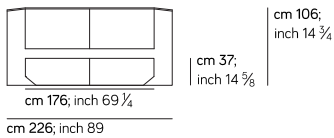

Dimensioni Dimension

LE MISURE DEI PRODOTTI POSSONO VARIARE RISPETTO A QUANTO SOTTO INDICATO, PER LA NATURA STESSA DEL PRODOTTO IMBOTTITO
PRODUCT SIZES MAY VARY FROM WHAT SHOWN BELOW, DUE TO THE NATURE ITSELF OF UPHOLSTERED PRODUCTS

LETTO / BED 598 + 602

mt 9,86 0,49 m³ kg 17 testiera / headboard
sommier 1,01 m³ kg 35

• materasso / mattress
- min. 86 x 197 cm (33¹/₈ x 77¹/₂ inch) - max. 96 x 207 cm (37¹/₄ x 81¹/₂ inch)

LETTO / BED 597 + 601

mt 11,92 0,49 m³ kg 16 testiera / headboard
sommier 1,49 m³ kg 51

• materasso / mattress
- min. 146 x 197 cm (57¹/₂ x 77¹/₂ inch) - max. 156 x 207 cm (61¹/₈ x 81¹/₂ inch)

LETTO / BED 596 + 600

mt 13,16 0,85 m³ kg 30 testiera / headboard
sommier 1,78 m³ kg 61

• materasso / mattress
- min. 166 x 197 cm (65³/₈ x 77¹/₂ inch) - max. 176 x 207 cm (69¹/₄ x 81¹/₂ inch)

LETTO / BED 596 + 604

mt 14,88 1 m³ kg 35 testiera / headboard
sommier 1,78 m³ kg 61

• materasso / mattress
- min. 166 x 197 cm (65³/₈ x 77¹/₂ inch) - max. 176 x 207 cm (69¹/₄ x 81¹/₂ inch)