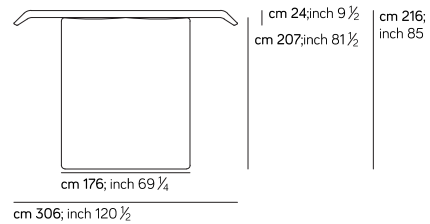

mt 11,92 0,49 m³ kg 16 testiera / headboard
sommier 1,49 m³ kg 51

• materasso / mattress
- min. 146 x 197 cm (57¹/₂ x 77¹/₂ inch) - max. 156 x 207 cm (61¹/₈ x 81¹/₂ inch)

LETTO / BED 596 + 600

mt 13,16 0,85 m³ kg 30 testiera / headboard
sommier 1,78 m³ kg 61

• materasso / mattress
- min. 166 x 197 cm (65³/₈ x 77¹/₂ inch) - max. 176 x 207 cm (69¹/₄ x 81¹/₂ inch)

LETTO / BED 596 + 604

mt 14,88 1 m³ kg 35 testiera / headboard
sommier 1,78 m³ kg 61

• materasso / mattress
- min. 166 x 197 cm (65³/₈ x 77¹/₂ inch) - max. 176 x 207 cm (69¹/₄ x 81¹/₂ inch)

LETTO / BED 596 + 606

mt 16,22 1,15 m³ kg 40 testiera / headboard
sommier 1,78 m³ kg 61

• materasso / mattress
- min. 166 x 197 cm (65³/₈ x 77¹/₂ inch) - max. 176 x 207 cm (69¹/₄ x 81¹/₂ inch)

LETTO / BED 596 + 608

mt 18,56 1,35 m³ kg 46 testiera / headboard
sommier 1,78 m³ kg 61

• materasso / mattress
- min. 166 x 197 cm (65³/₈ x 77¹/₂ inch) - max. 176 x 207 cm (69¹/₄ x 81¹/₂ inch)

.....
LETTO / BED **595 + 599**