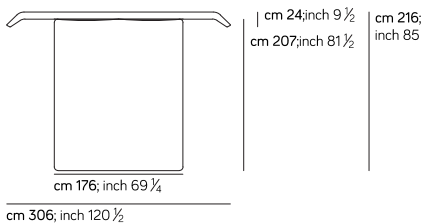

Dimensioni Dimension

LE MISURE DEI PRODOTTI POSSONO VARIARE RISPETTO A QUANTO SOTTO INDICATO, PER LA NATURA STESSA DEL PRODOTTO IMBOTTITO
PRODUCT SIZES MAY VARY FROM WHAT SHOWN BELOW, DUE TO THE NATURE ITSELF OF UPHOLSTERED PRODUCTS

mt 11,92 0,49 m³ kg 16 testiera / headboard
sommier 1,49 m³ kg 51

• materasso / mattress
- min. 146 x 197 cm (57¹/₂ x 77¹/₂ inch) - max. 156 x 207 cm (61¹/₈ x 81¹/₂ inch)

LETTO / BED 596 + 600

mt 13,16 0,85 m³ kg 30 testiera / headboard
sommier 1,78 m³ kg 61

• materasso / mattress
- min. 166 x 197 cm (65³/₈ x 77¹/₂ inch) - max. 176 x 207 cm (69¹/₄ x 81¹/₂ inch)

LETTO / BED 596 + 604

mt 14,88 1 m³ kg 35 testiera / headboard
sommier 1,78 m³ kg 61

• materasso / mattress
- min. 166 x 197 cm (65³/₈ x 77¹/₂ inch) - max. 176 x 207 cm (69¹/₄ x 81¹/₂ inch)

LETTO / BED 596 + 606

mt 16,22 1,15 m³ kg 40 testiera / headboard
sommier 1,78 m³ kg 61

• materasso / mattress
- min. 166 x 197 cm (65³/₈ x 77¹/₂ inch) - max. 176 x 207 cm (69¹/₄ x 81¹/₂ inch)

LETTO / BED 596 + 608