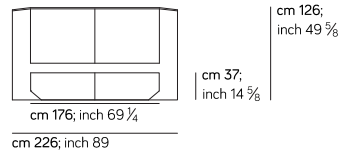

Dimensioni Dimension

LE MISURE DEI PRODOTTI POSSONO VARIARE RISPETTO A QUANTO SOTTO INDICATO, PER LA NATURA STESSA DEL PRODOTTO IMBOTTITO
PRODUCT SIZES MAY VARY FROM WHAT SHOWN BELOW, DUE TO THE NATURE ITSELF OF UPHOLSTERED PRODUCTS

LETTO / BED 598 + 602

mt 9,86 0,49 m³ kg 17 testiera / headboard
sommier 1,01 m³ kg 35

• materasso / mattress
- min. 86 x 197 cm (33¹/₈ x 77¹/₂ inch) - max. 96 x 207 cm (37¹/₄ x 81¹/₂ inch)

LETTO / BED 597 + 601

mt 11,92 0,49 m³ kg 16 testiera / headboard
sommier 1,49 m³ kg 51

• materasso / mattress
- min. 146 x 197 cm (57¹/₂ x 77¹/₂ inch) - max. 156 x 207 cm (61¹/₈ x 81¹/₂ inch)

LETTO / BED 596 + 600

mt 13,16 0,85 m³ kg 30 testiera / headboard
sommier 1,78 m³ kg 61

• materasso / mattress
- min. 166 x 197 cm (65³/₈ x 77¹/₂ inch) - max. 176 x 207 cm (69¹/₄ x 81¹/₂ inch)

LETTO / BED 596 + 604

mt 14,88 1 m³ kg 35 testiera / headboard
sommier 1,78 m³ kg 61

• materasso / mattress
- min. 166 x 197 cm (65³/₈ x 77¹/₂ inch) - max. 176 x 207 cm (69¹/₄ x 81¹/₂ inch)