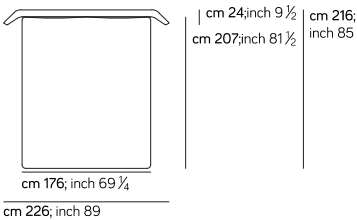

Dimensioni Dimension

LE MISURE DEI PRODOTTI POSSONO VARIARE RISPETTO A QUANTO SOTTO INDICATO, PER LA NATURA STESSA DEL PRODOTTO IMBOTTITO
PRODUCT SIZES MAY VARY FROM WHAT SHOWN BELOW, DUE TO THE NATURE ITSELF OF UPHOLSTERED PRODUCTS

LETTO / BED 598 + 602

mt 9,86 0,49 m³ kg 17 testiera / headboard
sommier 1,01 m³ kg 35

• materasso / mattress
- min. 86 x 197 cm (33¹/₈ x 77¹/₂ inch) - max. 96 x 207 cm (37¹/₄ x 81¹/₂ inch)

LETTO / BED 597 + 601

mt 11,92 0,49 m³ kg 16 testiera / headboard
sommier 1,49 m³ kg 51

• materasso / mattress
- min. 146 x 197 cm (57¹/₂ x 77¹/₂ inch) - max. 156 x 207 cm (61¹/₈ x 81¹/₂ inch)

LETTO / BED 596 + 600

mt 13,16 0,85 m³ kg 30 testiera / headboard
sommier 1,78 m³ kg 61

• materasso / mattress
- min. 166 x 197 cm (65³/₈ x 77¹/₂ inch) - max. 176 x 207 cm (69¹/₄ x 81¹/₂ inch)

LETTO / BED 596 + 604

mt 14,88 1 m³ kg 35 testiera / headboard
sommier 1,78 m³ kg 61

• materasso / mattress
- min. 166 x 197 cm (65³/₈ x 77¹/₂ inch) - max. 176 x 207 cm (69¹/₄ x 81¹/₂ inch)