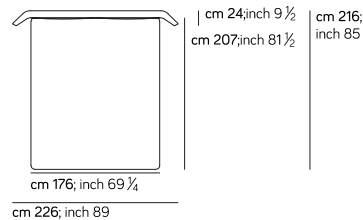

Dimensioni Dimension

LE MISURE DEI PRODOTTI POSSONO VARIARE RISPETTO A QUANTO SOTTO INDICATO, PER LA NATURA STESSA DEL PRODOTTO IMBOTTITO
PRODUCT SIZES MAY VARY FROM WHAT SHOWN BELOW, DUE TO THE NATURE ITSELF OF UPHOLSTERED PRODUCTS

LETTO / BED 598 + 602

mt 9,86 0,49 m³ kg 17 testiera / headboard
sommier 1,01 m³ kg 35

• materasso / mattress
- min. 86 x 197 cm (33¹/₈ x 77¹/₂ inch) - max. 96 x 207 cm (37¹/₄ x 81¹/₂ inch)

LETTO / BED 597 + 601

mt 11,92 0,49 m³ kg 16 testiera / headboard
sommier 1,49 m³ kg 51

• materasso / mattress
- min. 146 x 197 cm (57¹/₂ x 77¹/₂ inch) - max. 156 x 207 cm (61¹/₈ x 81¹/₂ inch)

LETTO / BED 596 + 600

mt 13,16 0,85 m³ kg 30 testiera / headboard
sommier 1,78 m³ kg 61

• materasso / mattress
- min. 166 x 197 cm (65³/₈ x 77¹/₂ inch) - max. 176 x 207 cm (69¹/₄ x 81¹/₂ inch)

LETTO / BED 596 + 604

mt 14,88 1 m³ kg 35 testiera / headboard
sommier 1,78 m³ kg 61

• materasso / mattress
- min. 166 x 197 cm (65³/₈ x 77¹/₂ inch) - max. 176 x 207 cm (69¹/₄ x 81¹/₂ inch)