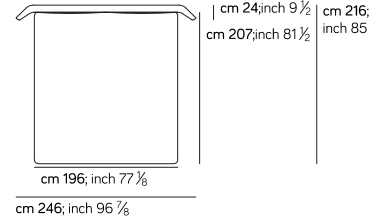

mt 18,56 1,35 m³ kg 46 testiera / headboard
sommier 1,78 m³ kg 61

• materasso / mattress
- min. 166 x 197 cm (65³/₈ x 77¹/₂ inch) - max. 176 x 207 cm (69¹/₄ x 81¹/₂ inch)

.....
LETTO / BED **595 + 599**

testiera / headboard sommier
mt 13,98 0,93 m³ kg 32 1,97 m³ kg 68

• materasso / mattress
- min. 186 x 197 cm (73¹/₄ x 77¹/₂ inch) - max. 196 x 207 cm (77¹/₈ x 81¹/₂ inch)

.....
LETTO / BED **595 + 603**

testiera / headboard sommier
mt 15,81 1,97 m³ kg 68 1,09 m³ kg 37

• materasso / mattress
- min. 186 x 197 cm (73¹/₄ x 77¹/₂ inch) - max. 196 x 207 cm (77¹/₈ x 81¹/₂ inch)

.....
LETTO / BED **595 + 605**