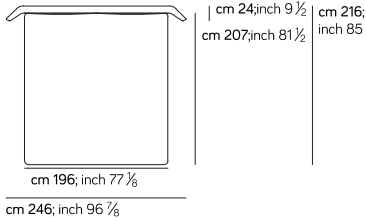

LETTO / BED 596 + 606

mt 16,22 1,15 m³ kg 40 testiera / headboard
sommier 1,78 m³ kg 61

• materasso / mattress
- min. 166 x 197 cm (65³/₈ x 77¹/₂ inch) - max. 176 x 207 cm (69¹/₄ x 81¹/₂ inch)

LETTO / BED 596 + 608

mt 18,56 1,35 m³ kg 46 testiera / headboard
sommier 1,78 m³ kg 61

• materasso / mattress
- min. 166 x 197 cm (65³/₈ x 77¹/₂ inch) - max. 176 x 207 cm (69¹/₄ x 81¹/₂ inch)

.....
LETTO / BED **595 + 599**

testiera / headboard sommier
mt 13,98 0,93 m³ kg 32 1,97 m³ kg 68

• materasso / mattress
- min. 186 x 197 cm (73¹/₄ x 77¹/₂ inch) - max. 196 x 207 cm (77¹/₈ x 81¹/₂ inch)

.....
LETTO / BED **595 + 603**