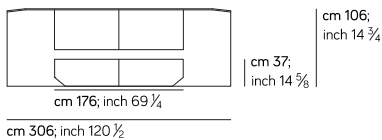

LETTO / BED 596 + 606

mt 16,22 1,15 m³ kg 40 testiera / headboard
sommier 1,78 m³ kg 61

• materasso / mattress
- min. 166 x 197 cm (65³/₈ x 77¹/₂ inch) - max. 176 x 207 cm (69¹/₄ x 81¹/₂ inch)