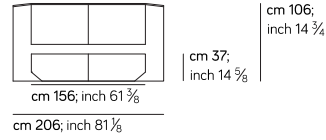

Dimensioni Dimension

LE MISURE DEI PRODOTTI POSSONO VARIARE RISPETTO A QUANTO SOTTO INDICATO, PER LA NATURA STESSA DEL PRODOTTO IMBOTTITO
PRODUCT SIZES MAY VARY FROM WHAT SHOWN BELOW, DUE TO THE NATURE ITSELF OF UPHOLSTERED PRODUCTS

LETTO / BED 598 + 602

mt 9,86 0,49 m³ kg 17 testiera / headboard
sommier 1,01 m³ kg 35

• materasso / mattress
- min. 86 x 197 cm (33¹/₈ x 77¹/₂ inch) - max. 96 x 207 cm (37¹/₄ x 81¹/₂ inch)

LETTO / BED 597 + 601

mt 11,92 0,49 m³ kg 16 testiera / headboard
sommier 1,49 m³ kg 51

• materasso / mattress
- min. 146 x 197 cm (57¹/₂ x 77¹/₂ inch) - max. 156 x 207 cm (61¹/₈ x 81¹/₂ inch)

LETTO / BED 596 + 600

mt 13,16 0,85 m³ kg 30 testiera / headboard
sommier 1,78 m³ kg 61