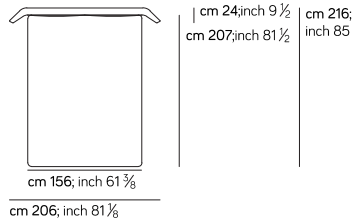

Dimensioni Dimension

LE MISURE DEI PRODOTTI POSSONO VARIARE RISPETTO A QUANTO SOTTO INDICATO, PER LA NATURA STESSA DEL PRODOTTO IMBOTTITO
PRODUCT SIZES MAY VARY FROM WHAT SHOWN BELOW, DUE TO THE NATURE ITSELF OF UPHOLSTERED PRODUCTS

LETTO / BED 598 + 602

mt 9,86 0,49 m³ kg 17 testiera / headboard
sommier 1,01 m³ kg 35

• materasso / mattress
- min. 86 x 197 cm (33¹/₈ x 77¹/₂ inch) - max. 96 x 207 cm (37¹/₄ x 81¹/₂ inch)

LETTO / BED 597 + 601

mt 11,92 0,49 m³ kg 16 testiera / headboard
sommier 1,49 m³ kg 51

• materasso / mattress
- min. 146 x 197 cm (57¹/₂ x 77¹/₂ inch) - max. 156 x 207 cm (61¹/₈ x 81¹/₂ inch)

LETTO / BED 596 + 600

mt 13,16 0,85 m³ kg 30 testiera / headboard
sommier 1,78 m³ kg 61

• materasso / mattress
- min. 166 x 197 cm (65³/₈ x 77¹/₂ inch) - max. 176 x 207 cm (69¹/₄ x 81¹/₂ inch)

LETTO / BED 596 + 604

mt 14,88 1 m³ kg 35 testiera / headboard
sommier 1,78 m³ kg 61

• materasso / mattress
- min. 166 x 197 cm (65³/₈ x 77¹/₂ inch) - max. 176 x 207 cm (69¹/₄ x 81¹/₂ inch)