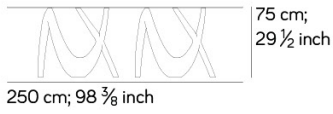

TAVOLO / TABLE T591 + T549 + T549

2,5 m³ kg 170

- tavolo per massimo 10 persone/table up to 10 people
- versione con doppia base /version with double base