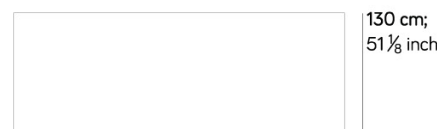

350 cm; 137 3/4 inch