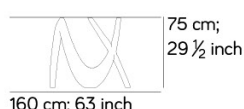

TAVOLO / TABLE

T548 + T549

1,95 m³ 115 kg

• tavolo per massimo 8 persone/table up to 8 people