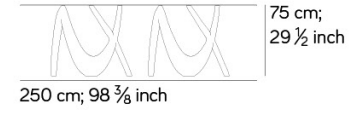

TAVOLO / TABLE T592 + T549 + T549

2,9 m³ kg 185

- tavolo per massimo 12 persone/table up to 12 people
- versione con doppia base /version with double base