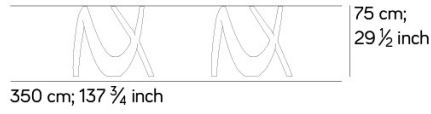

TAVOLO / TABLE T593 + T549 + T549

3,5 m³ kg 180

- tavolo per massimo 12 persone/table up to 12 people
- versione con doppia base /version with double base