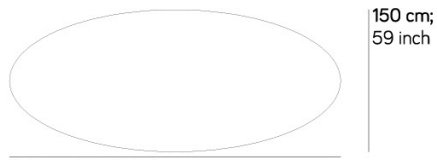

- tavolo per massimo 12 persone/table up to 12 people
- versione con doppia base /version with double base

250 cm; 98 3/8 inch

250 cm; 98 3/8 inch

**TAVOLO / TABLE T594 + T549 + T549**

4,00 m<sup>3</sup> kg 205

- tavolo per massimo 14 persone/table up to 14 people
- versione con doppia base /version with double base

350 cm; 137 3/4 inch

350 cm; 137 3/4 inch

**TAVOLO / TABLE T595 + T549 + T549**

2,5 m<sup>3</sup> kg 245