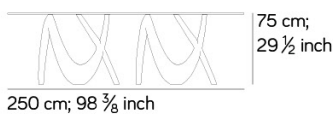

TAVOLO / TABLE T595 + T549 + T549

2,5 m³ kg 245

- tavolo per massimo 12 persone/table up to 12 people
- versione con doppia base /version with double base