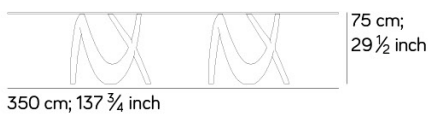

TAVOLO / TABLE T598 + T549 + T549

4,00 m³ kg 240

- tavolo per massimo 14 persone/table up to 14 people
- versione con doppia base /version with double base