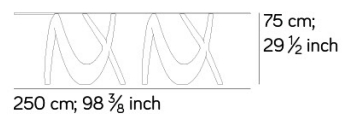

TAVOLO / TABLE T596 + T549 + T549

2,9 m³ kg 275

- tavolo per massimo 12 persone/table up to 12 people
- versione con doppia base /version with double base