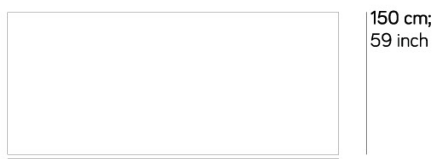

350 cm; 137 3/4 inch

350 cm; 137 3/4 inch

TAVOLO / TABLE T587 + T549

2,00 m³ kg 185

- tavolo per massimo 8 persone/table up to 8 people