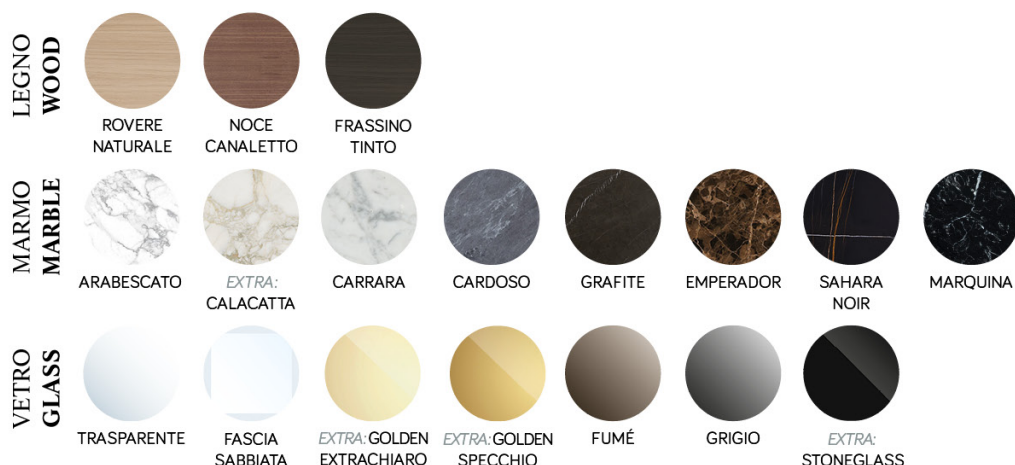

**Informazioni tecniche**  
**Technical information**

TOP: DISPONIBILE IN MARMO, VETRO O LEGNO, LO SPESSORE DEL TOP PUÒ VARIARE IN BASE AL MATERIALE SCELTO

TOP IN VETRO - FISSAGGIO CON STICKERS TRASPARENTI BIADESIVI

TOP IN LEGNO E MARMO - FISSAGGIO CON STAFFA DI ANCORAGGIO

BASE: LEGNO MASSELLO CON PIEDINI ANTISCIVOLO

TOP: AVAILABLE IN MARBLE, GLASS OR WOOD, THE THICKNESS OF THE TOP MAY VARY ACCORDING TO THE SELECTED MATERIAL

GLASS TOP - FIXED WITH DOUBLE SIDED TRANSPARENT STICKERS

WOODEN AND MARBLE TOP - FIXED WITH ANCHOR BRACKET

BASE: SOLID WOOD WITH NON-SLIP RUBBER PADS

È POSSIBILE MODIFICARE LE DIMENSIONI DEL PRODOTTO ENTRO UN MASSIMO DI 20 CM, CON UN SOVRAPPREZZO DEL 20% SUL PREZZO DI LISTINO. | ANY MODIFICATION IN SIZE IS AVAILABLE ON THIS PRODUCT, WITHIN A 20CM RANGE, WITH A 20% SURCHARGE.

**Finiture disponibili**  
**Available finishes**

**Consigliato da Amura**  
**Suggested by Amura**

• PER ALCUNE FINITURE SONO DISPONIBILI ALTRE VARIANTI DI COLORE | FOR SOME FINISHES OTHER COLOR OPTIONS ARE AVAILABLE.