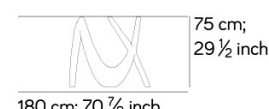

**Dimensioni**  
**Dimension**

**TAVOLO / TABLE**

**T546 + T549**

1,7 m³ 105 kg

• tavolo per massimo 6 persone/table up to 6 people

**TAVOLO / TABLE**

**T548 + T549**

1,95 m³ 115 kg

• tavolo per massimo 8 persone/table up to 8 people

**TAVOLO / TABLE**

**T586 + T549**

1,7 m³ 105 kg

• tavolo per massimo 6 persone/table up to 6 people

**TAVOLO / TABLE T591 + T549 + T549**

2,5 m<sup>3</sup> kg 170