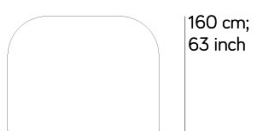

160 cm; 63 inch