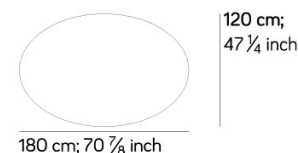

**Dimensioni**  
**Dimension**

**TAVOLO / TABLE**

**T546 + T549**

1,7 m³ 105 kg

• tavolo per massimo 6 persone/table up to 6 people

**TAVOLO / TABLE**

**T548 + T549**

1,95 m³ 115 kg

• tavolo per massimo 8 persone/table up to 8 people

**TAVOLO / TABLE**

**T586 + T549**

1,7 m³ 105 kg

• tavolo per massimo 6 persone/table up to 6 people

**TAVOLO / TABLE T591 + T549 + T549**

2,5 m<sup>3</sup> kg 170

- tavolo per massimo 10 persone/table up to 10 people
- versione con doppia base /version with double base

250 cm; 98 3/8 inch

250 cm; 98 3/8 inch

**TAVOLO / TABLE T593 + T549 + T549**

3,5 m<sup>3</sup> kg 180