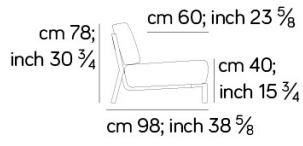

Dimensioni
Dimension

POUF / OTTOMAN	MODULO / MODULE	MODULO / MODULE
001	013	073
mt 2,7 0,4 m³ kg 18	mt 5,2 0,74 m³ kg 23	mt 5,6 0,84 m³ kg 24
 cm 40; inch 15 3/4 75 cm; 29 1/2 inch	 cm 78; inch 30 3/4  cm 60; inch 23 5/8 cm 40; inch 15 3/4 cm 98; inch 38 5/8 75 cm; 29 1/2 inch	 cm 86; 33 7/8 inch  cm 78; inch 30 3/4 cm 60; inch 23 5/8 cm 40; inch 15 3/4 cm 98; inch 38 5/8 86 cm; 33 7/8 inch
 cm 80; inch 31 1/2 75 cm; 29 1/2 inch	 75 cm; 29 1/2 inch	 86 cm; 33 7/8 inch
MODULO / MODULE	MODULO / MODULE	MODULO / MODULE
013H	073H	023
mt 5,2 0,74 m³ kg 23	mt 5,6 0,84 m³ kg 24	mt 10,3 1,36 m³ kg 42
 cm 93; inch 36 5/8  cm 60; inch 23 5/8 cm 40; inch 15 3/4 cm 98; inch 38 5/8 75 cm; 29 1/2 inch	 cm 93; inch 36 5/8  cm 60; inch 23 5/8 cm 40; inch 15 3/4 cm 98; inch 38 5/8 86 cm; 33 7/8 inch	 cm 145; 57 1/8 inch  cm 78; inch 30 3/4 cm 60; inch 23 5/8 cm 40; inch 15 3/4 cm 98; inch 38 5/8 145 cm; 57 1/8 inch
 75 cm; 29 1/2 inch	 86 cm; 33 7/8 inch	 145 cm; 57 1/8 inch

MODULO / MODULE 254

mt 11,2 1,55 m³ kg 46

167 cm; 65 3/4 inch

cm 78; inch 30 3/4

cm 60; inch 23 5/8

cm 40; inch 15 3/4

cm 98; inch 38 5/8

167 cm; 65 3/4 inch

MODULO / MODULE 033

mt 15,1 1,98 m³ kg 62

219 cm; 86 1/4 inch

cm 78; inch 30 3/4

cm 60; inch 23 5/8

cm 40; inch 15 3/4

cm 98; inch 38 5/8

219 cm; 86 1/4 inch

MODULO / MODULE 256

mt 15,1 2,26 m³ kg 67

248 cm; 97 5/8 inch

cm 78; inch 30 3/4

cm 60; inch 23 5/8

cm 40; inch 15 3/4

cm 98; inch 38 5/8

248 cm; 97 5/8 inch