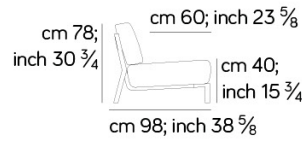

Dimensioni
Dimension

POUF / OTTOMAN	MODULO / MODULE	MODULO / MODULE
001	013	073
mt 2,7 0,4 m³ kg 18	mt 5,2 0,74 m³ kg 23	mt 5,6 0,84 m³ kg 24
 cm 40; inch 15 3/4 75 cm; 29 1/2 inch	 cm 78; inch 30 3/4  cm 60; inch 23 5/8 cm 40; inch 15 3/4 cm 98; inch 38 5/8 75 cm; 29 1/2 inch	 cm 86; 33 7/8 inch  cm 78; inch 30 3/4 cm 60; inch 23 5/8 cm 40; inch 15 3/4 cm 98; inch 38 5/8 86 cm; 33 7/8 inch
 cm 80; inch 31 1/2 75 cm; 29 1/2 inch	 75 cm; 29 1/2 inch	 86 cm; 33 7/8 inch
MODULO / MODULE	MODULO / MODULE	MODULO / MODULE
013H	073H	023
mt 5,2 0,74 m³ kg 23	mt 5,6 0,84 m³ kg 24	mt 10,3 1,36 m³ kg 42
 cm 93; inch 36 5/8  cm 60; inch 23 5/8 cm 40; inch 15 3/4 cm 98; inch 38 5/8 75 cm; 29 1/2 inch	 cm 93; inch 36 5/8  cm 60; inch 23 5/8 cm 40; inch 15 3/4 cm 98; inch 38 5/8 86 cm; 33 7/8 inch	 cm 145; 57 1/8 inch  cm 78; inch 30 3/4 cm 60; inch 23 5/8 cm 40; inch 15 3/4 cm 98; inch 38 5/8 145 cm; 57 1/8 inch
 75 cm; 29 1/2 inch	 86 cm; 33 7/8 inch	 145 cm; 57 1/8 inch

MODULO / MODULE 254

mt 11,2 1,55 m³ kg 46

167 cm; 65 3/4 inch

cm 78; inch 30 3/4

cm 60; inch 23 5/8

cm 40; inch 15 3/4

cm 98; inch 38 5/8

167 cm; 65 3/4 inch

MODULO / MODULE 033

mt 15,1 1,98 m³ kg 62

219 cm; 86 1/4 inch

cm 78; inch 30 3/4

cm 60; inch 23 5/8

cm 40; inch 15 3/4

cm 98; inch 38 5/8

219 cm; 86 1/4 inch

MODULO / MODULE 256

mt 15,1 2,26 m³ kg 67

248 cm; 97 5/8 inch

cm 78; inch 30 3/4

cm 60; inch 23 5/8

cm 40; inch 15 3/4

cm 98; inch 38 5/8

248 cm; 97 5/8 inch