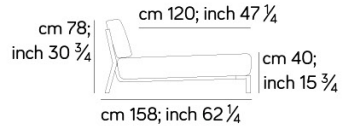

Dimensioni
Dimension

POUF / OTTOMAN	MODULO / MODULE	MODULO / MODULE
001	013	073
mt 2,7 0,4 m³ kg 18	mt 5,2 0,74 m³ kg 23	mt 5,6 0,84 m³ kg 24
 cm 40; inch 15 3/4 75 cm; 29 1/2 inch	 cm 78; inch 30 3/4  cm 60; inch 23 5/8 cm 40; inch 15 3/4 cm 98; inch 38 5/8 75 cm; 29 1/2 inch	 cm 86; 33 7/8 inch  cm 78; inch 30 3/4 cm 60; inch 23 5/8 cm 40; inch 15 3/4 cm 98; inch 38 5/8 86 cm; 33 7/8 inch
 cm 80; inch 31 1/2 75 cm; 29 1/2 inch	 75 cm; 29 1/2 inch	 86 cm; 33 7/8 inch
MODULO / MODULE	MODULO / MODULE	MODULO / MODULE
013H	073H	023
mt 5,2 0,74 m³ kg 23	mt 5,6 0,84 m³ kg 24	mt 10,3 1,36 m³ kg 42
 cm 93; inch 36 5/8  cm 60; inch 23 5/8 cm 40; inch 15 3/4 cm 98; inch 38 5/8 75 cm; 29 1/2 inch	 cm 93; inch 36 5/8  cm 60; inch 23 5/8 cm 40; inch 15 3/4 cm 98; inch 38 5/8 86 cm; 33 7/8 inch	 cm 145; 57 1/8 inch  cm 78; inch 30 3/4 cm 60; inch 23 5/8 cm 40; inch 15 3/4 cm 98; inch 38 5/8 145 cm; 57 1/8 inch
 75 cm; 29 1/2 inch	 86 cm; 33 7/8 inch	 145 cm; 57 1/8 inch

MODULO / MODULE 033

mt 15,1 1,98 m³ kg 62

219 cm; 86 1/4 inch

cm 78; inch 30 3/4

cm 60; inch 23 5/8

cm 40; inch 15 3/4

cm 98; inch 38 5/8

219 cm; 86 1/4 inch

MODULO / MODULE 256

mt 15,1 2,26 m³ kg 67

248 cm; 97 5/8 inch

cm 78; inch 30 3/4

cm 60; inch 23 5/8

cm 40; inch 15 3/4

cm 98; inch 38 5/8

248 cm; 97 5/8 inch

CHAISE LONGUE 113

mt 6,9 0,74 m³ kg 29

75 cm; 29 1/2 inch

cm 78; inch 30 3/4

cm 120; inch 47 1/4

cm 40; inch 15 3/4

cm 158; inch 62 1/4

75 cm; 29 1/2 inch