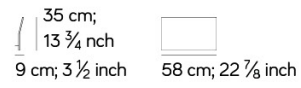

BRACCIOLLO / ARMREST 876

38 cm; 14 7/8 inch

14 cm; 5 1/2 inch 58 cm; 22 7/8 inch

BRACCIOLLO / ARMREST 849

29 cm; 11 3/8 inch

13 cm; 5 1/8 inch 55 cm; 21 5/8 inch

BRACCIOLLO / ARMREST 828

35 cm; 13 3/4 inch