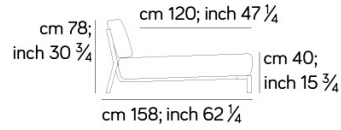

Dimensioni
Dimension

POUF / OTTOMAN	MODULO / MODULE	MODULO / MODULE
001	013	073
mt 2,7 0,4 m³ kg 18	mt 5,2 0,74 m³ kg 23	mt 5,6 0,84 m³ kg 24
 cm 40; inch 15 3/4 75 cm; 29 1/2 inch	 cm 78; inch 30 3/4  cm 60; inch 23 5/8 cm 40; inch 15 3/4 cm 98; inch 38 5/8 75 cm; 29 1/2 inch	 cm 86; 33 7/8 inch  cm 78; inch 30 3/4 cm 60; inch 23 5/8 cm 40; inch 15 3/4 cm 98; inch 38 5/8 86 cm; 33 7/8 inch
 cm 80; inch 31 1/2 75 cm; 29 1/2 inch	 75 cm; 29 1/2 inch	 86 cm; 33 7/8 inch
MODULO / MODULE	MODULO / MODULE	MODULO / MODULE
013H	073H	023
mt 5,2 0,74 m³ kg 23	mt 5,6 0,84 m³ kg 24	mt 10,3 1,36 m³ kg 42
 cm 93; inch 36 5/8  cm 60; inch 23 5/8 cm 40; inch 15 3/4 cm 98; inch 38 5/8 75 cm; 29 1/2 inch	 cm 93; inch 36 5/8  cm 60; inch 23 5/8 cm 40; inch 15 3/4 cm 98; inch 38 5/8 86 cm; 33 7/8 inch	 cm 145; 57 1/8 inch  cm 78; inch 30 3/4 cm 60; inch 23 5/8 cm 40; inch 15 3/4 cm 98; inch 38 5/8 145 cm; 57 1/8 inch
 75 cm; 29 1/2 inch	 86 cm; 33 7/8 inch	 145 cm; 57 1/8 inch

MODULO / MODULE 256

mt 15,1 2,26 m³ kg 67

248 cm; 97 5/8 inch

cm 78; inch 30 3/4

cm 60; inch 23 5/8

cm 40; inch 15 3/4

cm 98; inch 38 5/8

248 cm; 97 5/8 inch

CHAISE LONGUE 113

mt 6,9 0,74 m³ kg 29

75 cm; 29 1/2 inch

cm 78; inch 30 3/4

cm 120; inch 47 1/4

cm 40; inch 15 3/4

cm 158; inch 62 1/4

75 cm; 29 1/2 inch

CHAISE LONGUE 255

mt 8,8 0,84 m³ kg 31

86 cm; 33 7/8 inch

cm 78; inch 30 3/4

cm 120; inch 47 1/4

cm 40; inch 15 3/4

cm 158; inch 62 1/4

86 cm; 33 7/8 inch