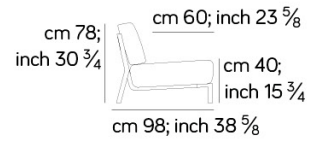

Dimensioni
Dimension

POUF / OTTOMAN	MODULO / MODULE	MODULO / MODULE
001	013	073
mt 2,7 0,4 m³ kg 18	mt 5,2 0,74 m³ kg 23	mt 5,6 0,84 m³ kg 24
 cm 40; inch 15 3/4 75 cm; 29 1/2 inch	 cm 78; inch 30 3/4  cm 60; inch 23 5/8 cm 40; inch 15 3/4 cm 98; inch 38 5/8 75 cm; 29 1/2 inch	 cm 86; 33 7/8 inch  cm 78; inch 30 3/4 cm 60; inch 23 5/8 cm 40; inch 15 3/4 cm 98; inch 38 5/8 86 cm; 33 7/8 inch
 cm 80; inch 31 1/2 75 cm; 29 1/2 inch	 75 cm; 29 1/2 inch	 86 cm; 33 7/8 inch
MODULO / MODULE	MODULO / MODULE	MODULO / MODULE
013H	073H	023
mt 5,2 0,74 m³ kg 23	mt 5,6 0,84 m³ kg 24	mt 10,3 1,36 m³ kg 42
 cm 93; inch 36 5/8  cm 60; inch 23 5/8 cm 40; inch 15 3/4 cm 98; inch 38 5/8 75 cm; 29 1/2 inch	 cm 93; inch 36 5/8  cm 60; inch 23 5/8 cm 40; inch 15 3/4 cm 98; inch 38 5/8 86 cm; 33 7/8 inch	 cm 145; 57 1/8 inch  cm 78; inch 30 3/4 cm 60; inch 23 5/8 cm 40; inch 15 3/4 cm 98; inch 38 5/8 145 cm; 57 1/8 inch
 75 cm; 29 1/2 inch	 86 cm; 33 7/8 inch	 145 cm; 57 1/8 inch

MODULO / MODULE 254

mt 11,2 1,55 m³ kg 46

167 cm; 65 3/4 inch

cm 78; inch 30 3/4

cm 60; inch 23 5/8

cm 40; inch 15 3/4

cm 98; inch 38 5/8

167 cm; 65 3/4 inch

MODULO / MODULE 033

mt 15,1 1,98 m³ kg 62

219 cm; 86 1/4 inch

cm 78; inch 30 3/4

cm 60; inch 23 5/8

cm 40; inch 15 3/4

cm 98; inch 38 5/8

219 cm; 86 1/4 inch

MODULO / MODULE 256

mt 15,1 2,26 m³ kg 67

248 cm; 97 5/8 inch

cm 78; inch 30 3/4

cm 60; inch 23 5/8

cm 40; inch 15 3/4

cm 98; inch 38 5/8

248 cm; 97 5/8 inch