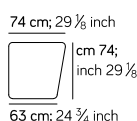

SEDUTA / SEAT SED5

mt 2,1 0,33 m³ kg 13