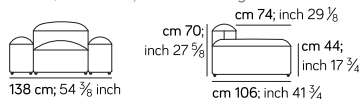

POLTRONA / ARMCHAIR 010
mt 8,34 m³ 1,3 m³ kg 56