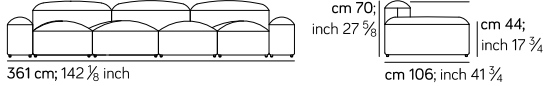

amuralab.com  
Copyright: © N.E.W.S. srl - All right reserved

DIVANO / SOFA 060

mt 14,88 2,42 m³ kg 122

278 cm; 109 1/2 inch

278 cm; 109 1/2 inch

DIVANO / SOFA 296

mt 16,67 2,57 m³ kg 126

296 cm; 116 1/2 inch

296 cm; 116 1/2 inch

COMPOSIZIONE / COMPOSITION E009

mt 27,62 3,65 m³ kg 119

264 cm; 104 inch

180 cm; 70 7/8 inch

DIVANO / SOFA 325

mt 19,82 3,75 m³ kg 140

361 cm; 142 1/2 inch

361 cm; 142 1/2 inch

COMPOSIZIONE / COMPOSITION E019

mt 19,98 4,09 m³ kg 133

338 cm; 133 1/2 inch

COMPOSIZIONE / COMPOSITION E020

mt 19,98 4,09 m³ kg 133

338 cm; 133 1/2 inch

COMPOSIZIONE / COMPOSITION E001

mt 18,6 3,76 m³ kg 136

278 cm; 109 1/2 inch

COMPOSIZIONE / COMPOSITION E002

mt 18,6 3,76 m³ kg 136

278 cm; 109 1/2 inch

COMPOSIZIONE / COMPOSITION E003

mt 19,56 3,73 m³ kg 137

296 cm; 116 1/2 inch