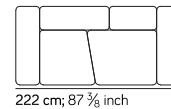

DIVANO / SOFA 030
mt 12,57 m³ 1,94 m³ kg 96