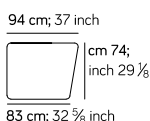

SEDUTA / SEAT SED6

mt 2,46 0,41 m³ kg 18