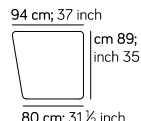

SEDUTA / SEAT SED8

mt 3,2 0,41 m³ kg 19