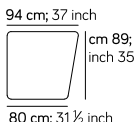

SEDUTA / SEAT SED10

mt 3,2 0,41 m³ kg 19