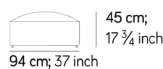

Dimensioni
Dimension

POUF / OTTOMAN 005
mt 3,63 m³ 0,38 m³ kg 15