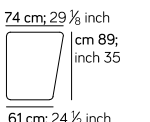

SEDUTA / SEAT SED11

mt 2,4 0,33 m³ kg 13