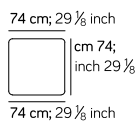

LAPIS MODULARE

AM001

*I MODULI NON SONO VENDIBILI SINGOLARMENTE, MA UTILI A CREARE COMPOSIZIONI PERSONALIZZABILI | THE MODULES CANNOT BE SOLD SEPARATELY, THEY ARE USEFUL IN CREATING CUSTOMIZABLE COMPOSITIONS

SEDUTA / SEAT SED1

mt 2,21 0,33 m³ kg 14