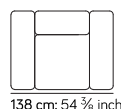

POLTRONA / ARMCHAIR 010
mt 8,34 m³ 1,3 m³ kg 56