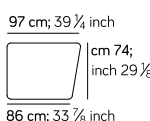

SEDUTA / SEAT SED7

mt 2,52 0,41 m³ kg 18