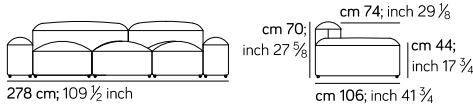

Dimensioni  
Dimension

POUF / OTTOMAN 005  
mt 3,63 m³ 0,38 m³ kg 15

PANCA / BENCH 115  
mt 4,43 m³ 0,61 m³ kg 24

CAUSEUSE E021  
mt 8,73 m³ 1,25 m³ kg 49

COMPOSIZIONE / COMPOSITION E011  
mt 12,57 m³ 2,13 m³ kg 74

POLTRONA / ARMCHAIR 010  
mt 8,34 m³ 1,3 m³ kg 56

DIVANO / SOFA 045  
mt 11,36 m³ 1,78 m³ kg 91

DIVANO / SOFA 030  
mt 12,57 m³ 1,94 m³ kg 96

I colori stampati sono da considerarsi puramente indicativi  
Printed colours are to be considered as purely indicative

amuralab.com  
Copyright: © N.E.W.S. srl - All right reserved

DIVANO / SOFA 060

mt 14,88 2,42 m³ kg 122

278 cm; 109 1/2 inch

278 cm; 109 1/2 inch

DIVANO / SOFA 296

mt 16,67 2,57 m³ kg 126

296 cm; 116 1/2 inch

296 cm; 116 1/2 inch

COMPOSIZIONE / COMPOSITION E009

mt 27,62 3,65 m³ kg 119

264 cm; 104 inch

180 cm; 70 7/8 inch

DIVANO / SOFA 325

mt 19,82 3,75 m³ kg 140

361 cm; 142 1/2 inch