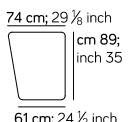

SEDUTA / SEAT SED9

mt 2,4 0,33 m³ kg 13