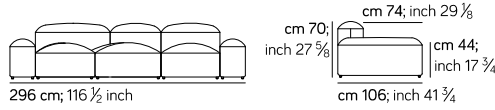

POLTRONA / ARMCHAIR 010  
mt 8,34 m³ 1,3 m³ kg 56

DIVANO / SOFA 045  
mt 11,36 m³ 1,78 m³ kg 91

DIVANO / SOFA 030  
mt 12,57 m³ 1,94 m³ kg 96

I colori stampati sono da considerarsi puramente indicativi  
Printed colours are to be considered as purely indicative

amuralab.com  
Copyright: © N.E.W.S. srl - All right reserved

DIVANO / SOFA 060

mt 14,88 2,42 m³ kg 122

278 cm; 109 1/2 inch

278 cm; 109 1/2 inch

DIVANO / SOFA 296

mt 16,67 2,57 m³ kg 126

296 cm; 116 1/2 inch

296 cm; 116 1/2 inch

COMPOSIZIONE / COMPOSITION E009

mt 27,62 3,65 m³ kg 119

264 cm; 104 inch

180 cm; 70 7/8 inch

DIVANO / SOFA 325

mt 19,82 3,75 m³ kg 140

361 cm; 142 1/2 inch

361 cm; 142 1/2 inch

COMPOSIZIONE / COMPOSITION E019

mt 19,98 4,09 m³ kg 133

338 cm; 133 1/2 inch

COMPOSIZIONE / COMPOSITION E020

mt 19,98 4,09 m³ kg 133

338 cm; 133 1/2 inch

COMPOSIZIONE / COMPOSITION E001