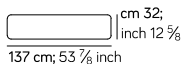

BRACCIOLIO / ARMREST BR3

mt 2,51 0,3 m³ kg 12