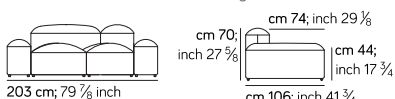

DIVANO / SOFA 045
mt 11,36 m³ 1,78 m³ kg 91