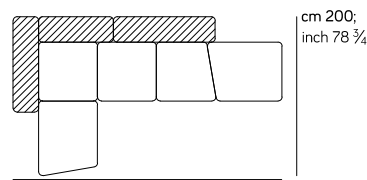

amuralab.com  
Copyright: © N.E.W.S. srl - All right reserved

DIVANO / SOFA 060

mt 14,88 2,42 m³ kg 122

278 cm; 109 1/2 inch

278 cm; 109 1/2 inch

DIVANO / SOFA 296

mt 16,67 2,57 m³ kg 126

296 cm; 116 1/2 inch

296 cm; 116 1/2 inch

COMPOSIZIONE / COMPOSITION E009

mt 27,62 3,65 m³ kg 119

264 cm; 104 inch

180 cm; 70 7/8 inch

DIVANO / SOFA 325

mt 19,82 3,75 m³ kg 140

361 cm; 142 1/2 inch

361 cm; 142 1/2 inch

COMPOSIZIONE / COMPOSITION E019

mt 19,98 4,09 m³ kg 133

338 cm; 133 1/2 inch

COMPOSIZIONE / COMPOSITION E020

mt 19,98 4,09 m³ kg 133

338 cm; 133 1/2 inch

COMPOSIZIONE / COMPOSITION E001

mt 18,6 3,76 m³ kg 136

278 cm; 109 1/2 inch

COMPOSIZIONE / COMPOSITION E002

mt 18,6 3,76 m³ kg 136

278 cm; 109 1/2 inch

COMPOSIZIONE / COMPOSITION E003

mt 19,56 3,73 m³ kg 137

296 cm; 116 1/2 inch