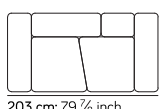

DIVANO / SOFA 045
mt 11,36 m³ 1,78 m³ kg 91