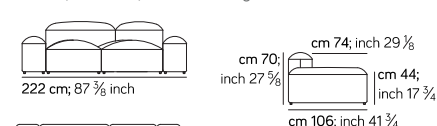

DIVANO / SOFA 030
mt 12,57 m³ 1,94 m³ kg 96