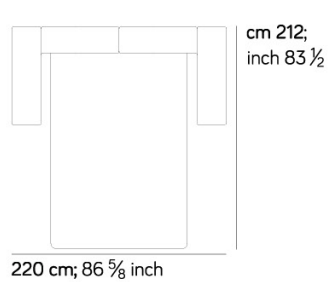

DIVANO LETTO / SOFA BED 039

mt 14,94 2,07 m³ kg 106