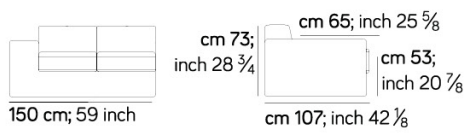

MODULO / MODULE 021

mt 10,68 1,43 m³ kg 59