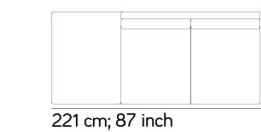

MODULO / MODULE 612

mt 14,7 1,86 m³ kg 70