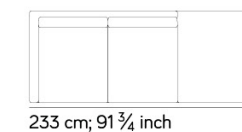

Dimensioni
Dimension

<p>POUF / OTTOMAN 001</p> <p>mt 2 0,41 m³ kg 11</p> <p>58 cm; 22 7/8 inch</p> <p>78 cm; 30 3/4 inch</p> <p>78 cm; 30 3/4 inch</p>	<p>POUF / OTTOMAN 005</p> <p>mt 3,26 0,50 m³ kg 23</p> <p>80 cm; 31 1/2 inch</p> <p>103 cm; 40 1/2 inch</p> <p>43 cm; 16 7/8 inch</p> <p>103 cm; 40 1/2 inch</p>	<p>PANCA / BENCH 115</p> <p>mt 6,09 0,87 m³ kg 49</p> <p>80 cm; 31 1/2 inch</p> <p>200 cm; 78 3/4 inch</p> <p>43 cm; 16 7/8 inch</p> <p>200 cm; 78 3/4 inch</p>
<p>POLTRONA / ARMCHAIR 010</p> <p>mt 8,9 0,69 m³ kg 48</p> <p>93 cm; 36 5/8 inch</p> <p>cm 87; inch 34 1/4</p> <p>cm 59; inch 23 1/4</p> <p>cm 43; inch 16 7/8</p> <p>cm 97; inch 38 1/4</p> <p>93 cm; 36 5/8 inch</p>	<p>DIVANO / SOFA 020</p> <p>mt 14,13 1,20 m³ kg 67</p> <p>168 cm; 66 5/8 inch</p> <p>cm 87; inch 34 1/4</p> <p>cm 59; inch 23 1/4</p> <p>cm 43; inch 16 7/8</p> <p>cm 97; inch 38 1/4</p> <p>168 cm; 66 5/8 inch</p>	<p>DIVANO / SOFA 045</p> <p>mt 14,15 1,41 m³ kg 76</p> <p>198 cm; 78 inch</p> <p>cm 87; inch 34 1/4</p> <p>cm 59; inch 23 1/4</p> <p>cm 43; inch 16 7/8</p> <p>cm 97; inch 38 1/4</p> <p>198 cm; 78 inch</p>

MODULO / MODULE 061

mt 19,43 1,97 m³ kg 95

MODULO / MODULE 062

mt 19,43 1,97 m³ kg 95

ANGOLARE / CORNER 349

mt 22,5 2,16 m³ kg 113

ANGOLARE / CORNER 348

mt 22,5 2,16 m³ kg 113

MODULO / MODULE 611

mt 14,7 1,86 m³ kg 70

MODULO / MODULE 612

mt 14,7 1,86 m³ kg 70

MODULO / MODULE 613

mt 15,56 1,96 m³ kg 70

MODULO / MODULE 614

mt 15,56 1,96 m³ kg 70

233 cm; 91 3/4 inch

cm 87; inch 34 1/4
cm 59; inch 23 1/4
cm 43; inch 16 7/8
cm 97; inch 38 1/4

233 cm; 91 3/4 inch

CHAISE LONGUE 019

mt 11,85 1,15 m³ kg 64

84 cm; 33 1/8 inch

cm 87; inch 34 1/4
cm 119; inch 49 7/8
cm 43; inch 16 7/8
cm 157; inch 61 3/4