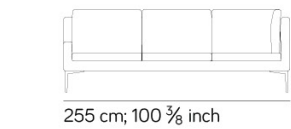

Dimensioni
Dimension

<p>POUF / OTTOMAN 001</p> <p>mt 2 0,41 m³ kg 11</p> <p>58 cm; 22 7/8 inch</p> <p>78 cm; 30 3/4 inch</p> <p>78 cm; 30 3/4 inch</p>	<p>POUF / OTTOMAN 005</p> <p>mt 3,26 0,50 m³ kg 23</p> <p>80 cm; 31 1/2 inch</p> <p>103 cm; 40 1/2 inch</p> <p>43 cm; 16 7/8 inch</p> <p>103 cm; 40 1/2 inch</p>	<p>PANCA / BENCH 115</p> <p>mt 6,09 0,87 m³ kg 49</p> <p>80 cm; 31 1/2 inch</p> <p>200 cm; 78 3/4 inch</p> <p>43 cm; 16 7/8 inch</p> <p>200 cm; 78 3/4 inch</p>
<p>POLTRONA / ARMCHAIR 010</p> <p>mt 8,9 0,69 m³ kg 48</p> <p>93 cm; 36 5/8 inch</p> <p>cm 87; inch 34 1/4</p> <p>cm 59; inch 23 1/4</p> <p>cm 43; inch 16 7/8</p> <p>cm 97; inch 38 1/4</p> <p>93 cm; 36 5/8 inch</p>	<p>DIVANO / SOFA 020</p> <p>mt 14,13 1,20 m³ kg 67</p> <p>168 cm; 66 5/8 inch</p> <p>cm 87; inch 34 1/4</p> <p>cm 59; inch 23 1/4</p> <p>cm 43; inch 16 7/8</p> <p>cm 97; inch 38 1/4</p> <p>168 cm; 66 5/8 inch</p>	<p>DIVANO / SOFA 045</p> <p>mt 14,15 1,41 m³ kg 76</p> <p>198 cm; 78 inch</p> <p>cm 87; inch 34 1/4</p> <p>cm 59; inch 23 1/4</p> <p>cm 43; inch 16 7/8</p> <p>cm 97; inch 38 1/4</p> <p>198 cm; 78 inch</p>

MODULO / MODULE 146

mt 13,76 1,59 m³ kg 71

MODULO / MODULE 147

mt 13,76 1,59 m³ kg 71

MODULO / MODULE 031

mt 13,28 1,76 m³ kg 78

MODULO / MODULE 032

mt 13,28 1,76 m³ kg 78

MODULO / MODULE 061

mt 19,43 1,97 m³ kg 95

MODULO / MODULE 062

mt 19,43 1,97 m³ kg 95

ANGOLARE / CORNER 349

mt 22,5 2,16 m³ kg 113

ANGOLARE / CORNER 348

mt 22,5 2,16 m³ kg 113