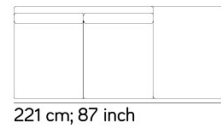

DIVANO / SOFA 341

mt 14,7 1,56 m³ kg 70