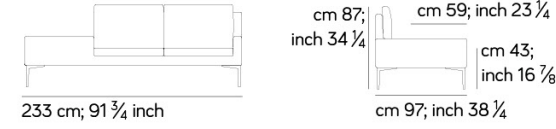

Dimensioni
Dimension

<p>POUF / OTTOMAN 001</p> <p>mt 2 0,41 m³ kg 11</p> <p>58 cm; 22 7/8 inch</p> <p>78 cm; 30 3/4 inch</p> <p>78 cm; 30 3/4 inch</p>	<p>POUF / OTTOMAN 005</p> <p>mt 3,26 0,50 m³ kg 23</p> <p>80 cm; 31 1/2 inch</p> <p>103 cm; 40 1/2 inch</p> <p>43 cm; 16 7/8 inch</p> <p>103 cm; 40 1/2 inch</p>	<p>PANCA / BENCH 115</p> <p>mt 6,09 0,87 m³ kg 49</p> <p>80 cm; 31 1/2 inch</p> <p>200 cm; 78 3/4 inch</p> <p>43 cm; 16 7/8 inch</p> <p>200 cm; 78 3/4 inch</p>
<p>POLTRONA / ARMCHAIR 010</p> <p>mt 8,9 0,69 m³ kg 48</p> <p>93 cm; 36 5/8 inch</p> <p>cm 87; inch 34 1/4</p> <p>cm 59; inch 23 1/4</p> <p>cm 43; inch 16 7/8</p> <p>cm 97; inch 38 1/4</p> <p>93 cm; 36 5/8 inch</p>	<p>DIVANO / SOFA 020</p> <p>mt 14,13 1,20 m³ kg 67</p> <p>168 cm; 66 5/8 inch</p> <p>cm 87; inch 34 1/4</p> <p>cm 59; inch 23 1/4</p> <p>cm 43; inch 16 7/8</p> <p>cm 97; inch 38 1/4</p> <p>168 cm; 66 5/8 inch</p>	<p>DIVANO / SOFA 045</p> <p>mt 14,15 1,41 m³ kg 76</p> <p>198 cm; 78 inch</p> <p>cm 87; inch 34 1/4</p> <p>cm 59; inch 23 1/4</p> <p>cm 43; inch 16 7/8</p> <p>cm 97; inch 38 1/4</p> <p>198 cm; 78 inch</p>

DIVANO / SOFA 030

mt 14,18 1,54 m³ kg 82

DIVANO / SOFA 060

mt 20,33 1,71 m³ kg 100

DIVANO / SOFA 122

mt 15,56 1,64 m³ kg 70

DIVANO / SOFA 123

mt 15,56 1,64 m³ kg 70