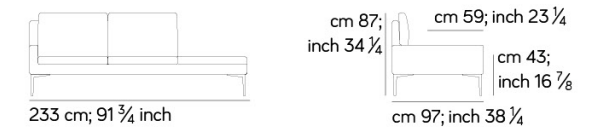

Dimensioni
Dimension

<p>POUF / OTTOMAN 001</p> <p>mt 2 0,41 m³ kg 11</p> <p>58 cm; 22 7/8 inch</p> <p>78 cm; 30 3/4 inch</p> <p>78 cm; 30 3/4 inch</p>	<p>POUF / OTTOMAN 005</p> <p>mt 3,26 0,50 m³ kg 23</p> <p>80 cm; 31 1/2 inch</p> <p>103 cm; 40 1/2 inch</p> <p>43 cm; 16 7/8 inch</p> <p>103 cm; 40 1/2 inch</p>	<p>PANCA / BENCH 115</p> <p>mt 6,09 0,87 m³ kg 49</p> <p>80 cm; 31 1/2 inch</p> <p>200 cm; 78 3/4 inch</p> <p>43 cm; 16 7/8 inch</p> <p>200 cm; 78 3/4 inch</p>
<p>POLTRONA / ARMCHAIR 010</p> <p>mt 8,9 0,69 m³ kg 48</p> <p>93 cm; 36 5/8 inch</p> <p>cm 87; inch 34 1/4</p> <p>cm 59; inch 23 1/4</p> <p>cm 43; inch 16 7/8</p> <p>cm 97; inch 38 1/4</p> <p>93 cm; 36 5/8 inch</p>	<p>DIVANO / SOFA 020</p> <p>mt 14,13 1,20 m³ kg 67</p> <p>168 cm; 66 5/8 inch</p> <p>cm 87; inch 34 1/4</p> <p>cm 59; inch 23 1/4</p> <p>cm 43; inch 16 7/8</p> <p>cm 97; inch 38 1/4</p> <p>168 cm; 66 5/8 inch</p>	<p>DIVANO / SOFA 045</p> <p>mt 14,15 1,41 m³ kg 76</p> <p>198 cm; 78 inch</p> <p>cm 87; inch 34 1/4</p> <p>cm 59; inch 23 1/4</p> <p>cm 43; inch 16 7/8</p> <p>cm 97; inch 38 1/4</p> <p>198 cm; 78 inch</p>

MODULO / MODULE 061

mt 19,43 1,97 m³ kg 95

MODULO / MODULE 062

mt 19,43 1,97 m³ kg 95

ANGOLARE / CORNER 349

mt 22,5 2,16 m³ kg 113

ANGOLARE / CORNER 348

mt 22,5 2,16 m³ kg 113

MODULO / MODULE 611

mt 14,7 1,86 m³ kg 70

MODULO / MODULE 612

mt 14,7 1,86 m³ kg 70

MODULO / MODULE 613

mt 15,56 1,96 m³ kg 70

MODULO / MODULE 614

mt 15,56 1,96 m³ kg 70

233 cm; 91 3/4 inch

cm 87; inch 34 1/4
cm 59; inch 23 1/4
cm 43; inch 16 7/8
cm 97; inch 38 1/4

233 cm; 91 3/4 inch

CHAISE LONGUE 019

mt 11,85 1,15 m³ kg 64

84 cm; 33 1/8 inch

cm 87; inch 34 1/4
cm 119; inch 49 7/8
cm 43; inch 16 7/8
cm 157; inch 61 3/4