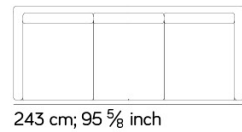

LE MISURE DEI PRODOTTI POSSONO VARIARE RISPETTO A QUANTO SOTTO INDICATO, PER LA NATURA STESSA DEL PRODOTTO IMBOTTITO
PRODUCT SIZES MAY VARY FROM WHAT SHOWN BELOW, DUE TO THE NATURE ITSELF OF UPHOLSTERED PRODUCTS

Dimensioni
Dimension

<p>POUF / OTTOMAN 001</p> <p>mt 2 0,41 m³ kg 11</p> <p>58 cm; 22 7/8 inch</p> <p>78 cm; 30 3/4 inch</p> <p>78 cm; 30 3/4 inch</p>	<p>POUF / OTTOMAN 005</p> <p>mt 3,26 0,50 m³ kg 23</p> <p>80 cm; 31 1/2 inch</p> <p>103 cm; 40 1/2 inch</p> <p>43 cm; 16 7/8 inch</p> <p>103 cm; 40 1/2 inch</p>	<p>PANCA / BENCH 115</p> <p>mt 6,09 0,87 m³ kg 49</p> <p>80 cm; 31 1/2 inch</p> <p>200 cm; 78 3/4 inch</p> <p>43 cm; 16 7/8 inch</p> <p>200 cm; 78 3/4 inch</p>
<p>POLTRONA / ARMCHAIR 010</p> <p>mt 8,9 0,69 m³ kg 48</p> <p>93 cm; 36 5/8 inch</p> <p>cm 87; inch 34 1/4</p> <p>cm 59; inch 23 1/4</p> <p>cm 43; inch 16 7/8</p> <p>cm 97; inch 38 1/4</p> <p>93 cm; 36 5/8 inch</p>	<p>DIVANO / SOFA 020</p> <p>mt 14,13 1,20 m³ kg 67</p> <p>168 cm; 66 5/8 inch</p> <p>cm 87; inch 34 1/4</p> <p>cm 59; inch 23 1/4</p> <p>cm 43; inch 16 7/8</p> <p>cm 97; inch 38 1/4</p> <p>168 cm; 66 5/8 inch</p>	<p>DIVANO / SOFA 045</p> <p>mt 14,15 1,41 m³ kg 76</p> <p>198 cm; 78 inch</p> <p>cm 87; inch 34 1/4</p> <p>cm 59; inch 23 1/4</p> <p>cm 43; inch 16 7/8</p> <p>cm 97; inch 38 1/4</p> <p>198 cm; 78 inch</p>

DIVANO / SOFA 030

mt 14,18 1,54 m³ kg 82

DIVANO / SOFA 060

mt 20,33 1,71 m³ kg 100

DIVANO / SOFA 122

mt 15,56 1,64 m³ kg 70

DIVANO / SOFA 123

mt 15,56 1,64 m³ kg 70