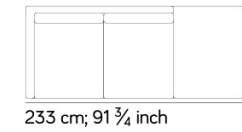

Dimensioni
Dimension

<p>POUF / OTTOMAN 001</p> <p>mt 2 0,41 m³ kg 11</p> <p>58 cm; 22 7/8 inch</p> <p>78 cm; 30 3/4 inch</p> <p>78 cm; 30 3/4 inch</p>	<p>POUF / OTTOMAN 005</p> <p>mt 3,26 0,50 m³ kg 23</p> <p>80 cm; 31 1/2 inch</p> <p>103 cm; 40 1/2 inch</p> <p>43 cm; 16 7/8 inch</p> <p>103 cm; 40 1/2 inch</p>	<p>PANCA / BENCH 115</p> <p>mt 6,09 0,87 m³ kg 49</p> <p>80 cm; 31 1/2 inch</p> <p>200 cm; 78 3/4 inch</p> <p>43 cm; 16 7/8 inch</p> <p>200 cm; 78 3/4 inch</p>
<p>POLTRONA / ARMCHAIR 010</p> <p>mt 8,9 0,69 m³ kg 48</p> <p>93 cm; 36 5/8 inch</p> <p>cm 87; inch 34 1/4</p> <p>cm 59; inch 23 1/4</p> <p>cm 43; inch 16 7/8</p> <p>cm 97; inch 38 1/4</p> <p>93 cm; 36 5/8 inch</p>	<p>DIVANO / SOFA 020</p> <p>mt 14,13 1,20 m³ kg 67</p> <p>168 cm; 66 5/8 inch</p> <p>cm 87; inch 34 1/4</p> <p>cm 59; inch 23 1/4</p> <p>cm 43; inch 16 7/8</p> <p>cm 97; inch 38 1/4</p> <p>168 cm; 66 5/8 inch</p>	<p>DIVANO / SOFA 045</p> <p>mt 14,15 1,41 m³ kg 76</p> <p>198 cm; 78 inch</p> <p>cm 87; inch 34 1/4</p> <p>cm 59; inch 23 1/4</p> <p>cm 43; inch 16 7/8</p> <p>cm 97; inch 38 1/4</p> <p>198 cm; 78 inch</p>

DIVANO / SOFA 030

mt 14,18 1,54 m³ kg 82

DIVANO / SOFA 060

mt 20,33 1,71 m³ kg 100

DIVANO / SOFA 122

mt 15,56 1,64 m³ kg 70

DIVANO / SOFA 123

mt 15,56 1,64 m³ kg 70