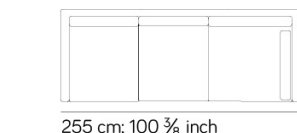

Dimensioni
Dimension

<p>POUF / OTTOMAN 001</p> <p>mt 2 0,41 m³ kg 11</p> <p>58 cm; 22 7/8 inch</p> <p>78 cm; 30 3/4 inch</p> <p>78 cm; 30 3/4 inch</p>	<p>POUF / OTTOMAN 005</p> <p>mt 3,26 0,50 m³ kg 23</p> <p>80 cm; 31 1/2 inch</p> <p>103 cm; 40 1/2 inch</p> <p>43 cm; 16 7/8 inch</p> <p>103 cm; 40 1/2 inch</p>	<p>PANCA / BENCH 115</p> <p>mt 6,09 0,87 m³ kg 49</p> <p>80 cm; 31 1/2 inch</p> <p>200 cm; 78 3/4 inch</p> <p>43 cm; 16 7/8 inch</p> <p>200 cm; 78 3/4 inch</p>
<p>POLTRONA / ARMCHAIR 010</p> <p>mt 8,9 0,69 m³ kg 48</p> <p>93 cm; 36 5/8 inch</p> <p>cm 87; inch 34 1/4</p> <p>cm 59; inch 23 1/4</p> <p>cm 43; inch 16 7/8</p> <p>cm 97; inch 38 1/4</p> <p>93 cm; 36 5/8 inch</p>	<p>DIVANO / SOFA 020</p> <p>mt 14,13 1,20 m³ kg 67</p> <p>168 cm; 66 5/8 inch</p> <p>cm 87; inch 34 1/4</p> <p>cm 59; inch 23 1/4</p> <p>cm 43; inch 16 7/8</p> <p>cm 97; inch 38 1/4</p> <p>168 cm; 66 5/8 inch</p>	<p>DIVANO / SOFA 045</p> <p>mt 14,15 1,41 m³ kg 76</p> <p>198 cm; 78 inch</p> <p>cm 87; inch 34 1/4</p> <p>cm 59; inch 23 1/4</p> <p>cm 43; inch 16 7/8</p> <p>cm 97; inch 38 1/4</p> <p>198 cm; 78 inch</p>

MODULO / MODULE 061

mt 19,43 1,97 m³ kg 95

MODULO / MODULE 062

mt 19,43 1,97 m³ kg 95

ANGOLARE / CORNER 349

mt 22,5 2,16 m³ kg 113

ANGOLARE / CORNER 348

mt 22,5 2,16 m³ kg 113