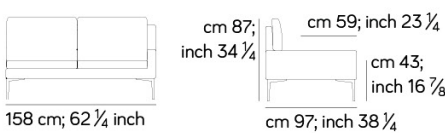

Dimensioni
Dimension

<p>POUF / OTTOMAN 001</p> <p>mt 2 0,41 m³ kg 11</p> <p>58 cm; 22 7/8 inch</p> <p>78 cm; 30 3/4 inch</p> <p>78 cm; 30 3/4 inch</p>	<p>POUF / OTTOMAN 005</p> <p>mt 3,26 0,50 m³ kg 23</p> <p>80 cm; 31 1/2 inch</p> <p>103 cm; 40 1/2 inch</p> <p>43 cm; 16 7/8 inch</p> <p>103 cm; 40 1/2 inch</p>	<p>PANCA / BENCH 115</p> <p>mt 6,09 0,87 m³ kg 49</p> <p>80 cm; 31 1/2 inch</p> <p>200 cm; 78 3/4 inch</p> <p>43 cm; 16 7/8 inch</p> <p>200 cm; 78 3/4 inch</p>
<p>POLTRONA / ARMCHAIR 010</p> <p>mt 8,9 0,69 m³ kg 48</p> <p>93 cm; 36 5/8 inch</p> <p>cm 87; inch 34 1/4</p> <p>cm 59; inch 23 1/4</p> <p>cm 43; inch 16 7/8</p> <p>cm 97; inch 38 1/4</p> <p>93 cm; 36 5/8 inch</p>	<p>DIVANO / SOFA 020</p> <p>mt 14,13 1,20 m³ kg 67</p> <p>168 cm; 66 5/8 inch</p> <p>cm 87; inch 34 1/4</p> <p>cm 59; inch 23 1/4</p> <p>cm 43; inch 16 7/8</p> <p>cm 97; inch 38 1/4</p> <p>168 cm; 66 5/8 inch</p>	<p>DIVANO / SOFA 045</p> <p>mt 14,15 1,41 m³ kg 76</p> <p>198 cm; 78 inch</p> <p>cm 87; inch 34 1/4</p> <p>cm 59; inch 23 1/4</p> <p>cm 43; inch 16 7/8</p> <p>cm 97; inch 38 1/4</p> <p>198 cm; 78 inch</p>

DIVANO / SOFA 030

mt 14,18 1,54 m³ kg 82

DIVANO / SOFA 060

mt 20,33 1,71 m³ kg 100

DIVANO / SOFA 122

mt 15,56 1,64 m³ kg 70

DIVANO / SOFA 123

mt 15,56 1,64 m³ kg 70

DIVANO / SOFA 341

mt 14,7 1,56 m³ kg 70

DIVANO / SOFA 342

mt 14,7 1,56 m³ kg 70

MODULO / MODULE 021

mt 13,23 1,33 m³ kg 63

MODULO / MODULE 022

mt 13,23 1,33 m³ kg 63

MODULO / MODULE 146

mt 13,76 1,59 m³ kg 71

MODULO / MODULE 147

mt 13,76 1,59 m³ kg 71

MODULO / MODULE 031

mt 13,28 1,76 m³ kg 78

MODULO / MODULE 032

mt 13,28 1,76 m³ kg 78