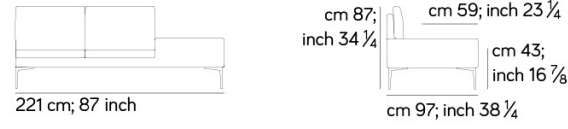

DIVANO / SOFA 341

mt 14,7 1,56 m³ kg 70