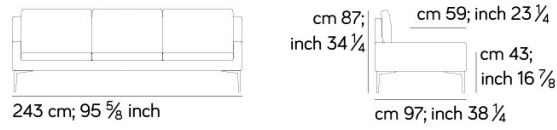

Dimensioni
Dimension

<p>POUF / OTTOMAN 001</p> <p>mt 2 0,41 m³ kg 11</p> <p>58 cm; 22 7/8 inch</p> <p>78 cm; 30 3/4 inch</p> <p>78 cm; 30 3/4 inch</p>	<p>POUF / OTTOMAN 005</p> <p>mt 3,26 0,50 m³ kg 23</p> <p>80 cm; 31 1/2 inch</p> <p>103 cm; 40 1/2 inch</p> <p>43 cm; 16 7/8 inch</p> <p>103 cm; 40 1/2 inch</p>	<p>PANCA / BENCH 115</p> <p>mt 6,09 0,87 m³ kg 49</p> <p>80 cm; 31 1/2 inch</p> <p>200 cm; 78 3/4 inch</p> <p>43 cm; 16 7/8 inch</p> <p>200 cm; 78 3/4 inch</p>
<p>POLTRONA / ARMCHAIR 010</p> <p>mt 8,9 0,69 m³ kg 48</p> <p>93 cm; 36 5/8 inch</p> <p>cm 87; inch 34 1/4</p> <p>cm 59; inch 23 1/4</p> <p>cm 43; inch 16 7/8</p> <p>cm 97; inch 38 1/4</p> <p>93 cm; 36 5/8 inch</p>	<p>DIVANO / SOFA 020</p> <p>mt 14,13 1,20 m³ kg 67</p> <p>168 cm; 66 5/8 inch</p> <p>cm 87; inch 34 1/4</p> <p>cm 59; inch 23 1/4</p> <p>cm 43; inch 16 7/8</p> <p>cm 97; inch 38 1/4</p> <p>168 cm; 66 5/8 inch</p>	<p>DIVANO / SOFA 045</p> <p>mt 14,15 1,41 m³ kg 76</p> <p>198 cm; 78 inch</p> <p>cm 87; inch 34 1/4</p> <p>cm 59; inch 23 1/4</p> <p>cm 43; inch 16 7/8</p> <p>cm 97; inch 38 1/4</p> <p>198 cm; 78 inch</p>

DIVANO / SOFA 030

mt 14,18 1,54 m³ kg 82

DIVANO / SOFA 060

mt 20,33 1,71 m³ kg 100

DIVANO / SOFA 122

mt 15,56 1,64 m³ kg 70

DIVANO / SOFA 123

mt 15,56 1,64 m³ kg 70