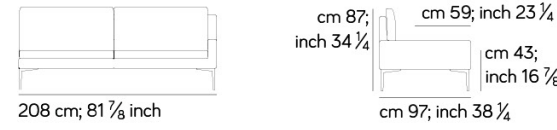

Dimensioni
Dimension

<p>POUF / OTTOMAN 001</p> <p>mt 2 0,41 m³ kg 11</p> <p>58 cm; 22 7/8 inch</p> <p>78 cm; 30 3/4 inch</p> <p>78 cm; 30 3/4 inch</p>	<p>POUF / OTTOMAN 005</p> <p>mt 3,26 0,50 m³ kg 23</p> <p>80 cm; 31 1/2 inch</p> <p>103 cm; 40 1/2 inch</p> <p>43 cm; 16 7/8 inch</p> <p>103 cm; 40 1/2 inch</p>	<p>PANCA / BENCH 115</p> <p>mt 6,09 0,87 m³ kg 49</p> <p>80 cm; 31 1/2 inch</p> <p>200 cm; 78 3/4 inch</p> <p>43 cm; 16 7/8 inch</p> <p>200 cm; 78 3/4 inch</p>
<p>POLTRONA / ARMCHAIR 010</p> <p>mt 8,9 0,69 m³ kg 48</p> <p>93 cm; 36 5/8 inch</p> <p>cm 87; inch 34 1/4</p> <p>cm 59; inch 23 1/4</p> <p>cm 43; inch 16 7/8</p> <p>cm 97; inch 38 1/4</p> <p>93 cm; 36 5/8 inch</p>	<p>DIVANO / SOFA 020</p> <p>mt 14,13 1,20 m³ kg 67</p> <p>168 cm; 66 5/8 inch</p> <p>cm 87; inch 34 1/4</p> <p>cm 59; inch 23 1/4</p> <p>cm 43; inch 16 7/8</p> <p>cm 97; inch 38 1/4</p> <p>168 cm; 66 5/8 inch</p>	<p>DIVANO / SOFA 045</p> <p>mt 14,15 1,41 m³ kg 76</p> <p>198 cm; 78 inch</p> <p>cm 87; inch 34 1/4</p> <p>cm 59; inch 23 1/4</p> <p>cm 43; inch 16 7/8</p> <p>cm 97; inch 38 1/4</p> <p>198 cm; 78 inch</p>

MODULO / MODULE 146

mt 13,76 1,59 m³ kg 71

MODULO / MODULE 147

mt 13,76 1,59 m³ kg 71

MODULO / MODULE 031

mt 13,28 1,76 m³ kg 78

MODULO / MODULE 032

mt 13,28 1,76 m³ kg 78

MODULO / MODULE 061

mt 19,43 1,97 m³ kg 95

MODULO / MODULE 062

mt 19,43 1,97 m³ kg 95

ANGOLARE / CORNER 349

mt 22,5 2,16 m³ kg 113

ANGOLARE / CORNER 348

mt 22,5 2,16 m³ kg 113