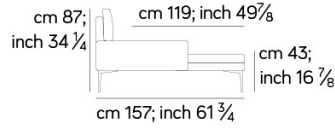

CHAISE LONGUE 019

mt 11,85 1,15 m³ kg 64

84 cm; 33 1/8 inch

84 cm; 33 1/8 inch