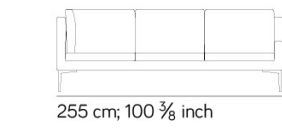

Dimensioni
Dimension

<p>POUF / OTTOMAN 001</p> <p>mt 2 0,41 m³ kg 11</p> <p>58 cm; 22 7/8 inch</p> <p>78 cm; 30 3/4 inch</p> <p>78 cm; 30 3/4 inch</p>	<p>POUF / OTTOMAN 005</p> <p>mt 3,26 0,50 m³ kg 23</p> <p>80 cm; 31 1/2 inch</p> <p>103 cm; 40 1/2 inch</p> <p>43 cm; 16 7/8 inch</p> <p>103 cm; 40 1/2 inch</p>	<p>PANCA / BENCH 115</p> <p>mt 6,09 0,87 m³ kg 49</p> <p>80 cm; 31 1/2 inch</p> <p>200 cm; 78 3/4 inch</p> <p>43 cm; 16 7/8 inch</p> <p>200 cm; 78 3/4 inch</p>
<p>POLTRONA / ARMCHAIR 010</p> <p>mt 8,9 0,69 m³ kg 48</p> <p>93 cm; 36 5/8 inch</p> <p>cm 87; inch 34 1/4</p> <p>cm 59; inch 23 1/4</p> <p>cm 43; inch 16 7/8</p> <p>cm 97; inch 38 1/4</p> <p>93 cm; 36 5/8 inch</p>	<p>DIVANO / SOFA 020</p> <p>mt 14,13 1,20 m³ kg 67</p> <p>168 cm; 66 5/8 inch</p> <p>cm 87; inch 34 1/4</p> <p>cm 59; inch 23 1/4</p> <p>cm 43; inch 16 7/8</p> <p>cm 97; inch 38 1/4</p> <p>168 cm; 66 5/8 inch</p>	<p>DIVANO / SOFA 045</p> <p>mt 14,15 1,41 m³ kg 76</p> <p>198 cm; 78 inch</p> <p>cm 87; inch 34 1/4</p> <p>cm 59; inch 23 1/4</p> <p>cm 43; inch 16 7/8</p> <p>cm 97; inch 38 1/4</p> <p>198 cm; 78 inch</p>

MODULO / MODULE 146

mt 13,76 1,59 m³ kg 71

MODULO / MODULE 147

mt 13,76 1,59 m³ kg 71

MODULO / MODULE 031

mt 13,28 1,76 m³ kg 78

MODULO / MODULE 032

mt 13,28 1,76 m³ kg 78

MODULO / MODULE 061

mt 19,43 1,97 m³ kg 95

MODULO / MODULE 062

mt 19,43 1,97 m³ kg 95

ANGOLARE / CORNER 349

mt 22,5 2,16 m³ kg 113

ANGOLARE / CORNER 348

mt 22,5 2,16 m³ kg 113