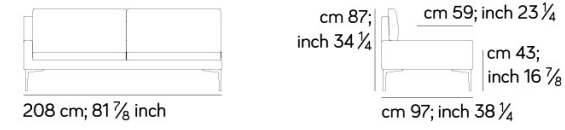

Dimensioni
Dimension

<p>POUF / OTTOMAN 001</p> <p>mt 2 0,41 m³ kg 11</p> <p>58 cm; 22 7/8 inch</p> <p>78 cm; 30 3/4 inch</p> <p>78 cm; 30 3/4 inch</p>	<p>POUF / OTTOMAN 005</p> <p>mt 3,26 0,50 m³ kg 23</p> <p>80 cm; 31 1/2 inch</p> <p>103 cm; 40 1/2 inch</p> <p>43 cm; 16 7/8 inch</p> <p>103 cm; 40 1/2 inch</p>	<p>PANCA / BENCH 115</p> <p>mt 6,09 0,87 m³ kg 49</p> <p>80 cm; 31 1/2 inch</p> <p>200 cm; 78 3/4 inch</p> <p>43 cm; 16 7/8 inch</p> <p>200 cm; 78 3/4 inch</p>
<p>POLTRONA / ARMCHAIR 010</p> <p>mt 8,9 0,69 m³ kg 48</p> <p>93 cm; 36 5/8 inch</p> <p>cm 87; inch 34 1/4</p> <p>cm 59; inch 23 1/4</p> <p>cm 43; inch 16 7/8</p> <p>cm 97; inch 38 1/4</p> <p>93 cm; 36 5/8 inch</p>	<p>DIVANO / SOFA 020</p> <p>mt 14,13 1,20 m³ kg 67</p> <p>168 cm; 66 5/8 inch</p> <p>cm 87; inch 34 1/4</p> <p>cm 59; inch 23 1/4</p> <p>cm 43; inch 16 7/8</p> <p>cm 97; inch 38 1/4</p> <p>168 cm; 66 5/8 inch</p>	<p>DIVANO / SOFA 045</p> <p>mt 14,15 1,41 m³ kg 76</p> <p>198 cm; 78 inch</p> <p>cm 87; inch 34 1/4</p> <p>cm 59; inch 23 1/4</p> <p>cm 43; inch 16 7/8</p> <p>cm 97; inch 38 1/4</p> <p>198 cm; 78 inch</p>

DIVANO / SOFA 341

mt 14,7 1,56 m³ kg 70

DIVANO / SOFA 342

mt 14,7 1,56 m³ kg 70

MODULO / MODULE 021

mt 13,23 1,33 m³ kg 63

MODULO / MODULE 022

mt 13,23 1,33 m³ kg 63

MODULO / MODULE 146

mt 13,76 1,59 m³ kg 71

MODULO / MODULE 147

mt 13,76 1,59 m³ kg 71

MODULO / MODULE 031

mt 13,28 1,76 m³ kg 78

MODULO / MODULE 032

mt 13,28 1,76 m³ kg 78

MODULO / MODULE 061

mt 19,43 1,97 m³ kg 95

MODULO / MODULE 062

mt 19,43 1,97 m³ kg 95

ANGOLARE / CORNER 349

mt 22,5 2,16 m³ kg 113

ANGOLARE / CORNER 348

mt 22,5 2,16 m³ kg 113