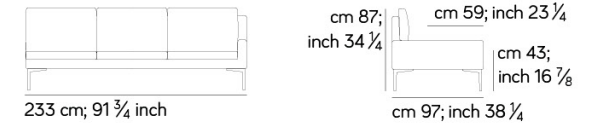

Dimensioni
Dimension

<p>POUF / OTTOMAN 001</p> <p>mt 2 0,41 m³ kg 11</p> <p>58 cm; 22 7/8 inch</p> <p>78 cm; 30 3/4 inch</p> <p>78 cm; 30 3/4 inch</p>	<p>POUF / OTTOMAN 005</p> <p>mt 3,26 0,50 m³ kg 23</p> <p>80 cm; 31 1/2 inch</p> <p>103 cm; 40 1/2 inch</p> <p>43 cm; 16 7/8 inch</p> <p>103 cm; 40 1/2 inch</p>	<p>PANCA / BENCH 115</p> <p>mt 6,09 0,87 m³ kg 49</p> <p>80 cm; 31 1/2 inch</p> <p>200 cm; 78 3/4 inch</p> <p>43 cm; 16 7/8 inch</p> <p>200 cm; 78 3/4 inch</p>
<p>POLTRONA / ARMCHAIR 010</p> <p>mt 8,9 0,69 m³ kg 48</p> <p>93 cm; 36 5/8 inch</p> <p>cm 87; inch 34 1/4</p> <p>cm 59; inch 23 1/4</p> <p>cm 43; inch 16 7/8</p> <p>cm 97; inch 38 1/4</p> <p>93 cm; 36 5/8 inch</p>	<p>DIVANO / SOFA 020</p> <p>mt 14,13 1,20 m³ kg 67</p> <p>168 cm; 66 5/8 inch</p> <p>cm 87; inch 34 1/4</p> <p>cm 59; inch 23 1/4</p> <p>cm 43; inch 16 7/8</p> <p>cm 97; inch 38 1/4</p> <p>168 cm; 66 5/8 inch</p>	<p>DIVANO / SOFA 045</p> <p>mt 14,15 1,41 m³ kg 76</p> <p>198 cm; 78 inch</p> <p>cm 87; inch 34 1/4</p> <p>cm 59; inch 23 1/4</p> <p>cm 43; inch 16 7/8</p> <p>cm 97; inch 38 1/4</p> <p>198 cm; 78 inch</p>

DIVANO / SOFA 341

mt 14,7 1,56 m³ kg 70

DIVANO / SOFA 342

mt 14,7 1,56 m³ kg 70

MODULO / MODULE 021

mt 13,23 1,33 m³ kg 63

MODULO / MODULE 022

mt 13,23 1,33 m³ kg 63

MODULO / MODULE 146

mt 13,76 1,59 m³ kg 71

MODULO / MODULE 147

mt 13,76 1,59 m³ kg 71

MODULO / MODULE 031

mt 13,28 1,76 m³ kg 78

MODULO / MODULE 032

mt 13,28 1,76 m³ kg 78

MODULO / MODULE 061

mt 19,43 1,97 m³ kg 95

MODULO / MODULE 062

mt 19,43 1,97 m³ kg 95

ANGOLARE / CORNER 349

mt 22,5 2,16 m³ kg 113

ANGOLARE / CORNER 348

mt 22,5 2,16 m³ kg 113