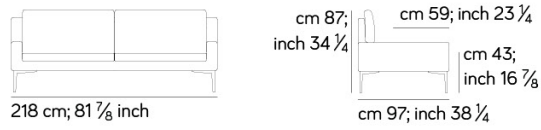

DIVANO / SOFA 030

mt 14,18 1,54 m³ kg 82