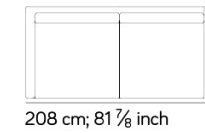

Dimensioni
Dimension

<p>POUF / OTTOMAN 001</p> <p>mt 2 0,41 m³ kg 11</p> <p>58 cm; 22 7/8 inch</p> <p>78 cm; 30 3/4 inch</p> <p>78 cm; 30 3/4 inch</p>	<p>POUF / OTTOMAN 005</p> <p>mt 3,26 0,50 m³ kg 23</p> <p>80 cm; 31 1/2 inch</p> <p>103 cm; 40 1/2 inch</p> <p>43 cm; 16 7/8 inch</p> <p>103 cm; 40 1/2 inch</p>	<p>PANCA / BENCH 115</p> <p>mt 6,09 0,87 m³ kg 49</p> <p>80 cm; 31 1/2 inch</p> <p>200 cm; 78 3/4 inch</p> <p>43 cm; 16 7/8 inch</p> <p>200 cm; 78 3/4 inch</p>
<p>POLTRONA / ARMCHAIR 010</p> <p>mt 8,9 0,69 m³ kg 48</p> <p>93 cm; 36 5/8 inch</p> <p>cm 87; inch 34 1/4</p> <p>cm 59; inch 23 1/4</p> <p>cm 43; inch 16 7/8</p> <p>cm 97; inch 38 1/4</p> <p>93 cm; 36 5/8 inch</p>	<p>DIVANO / SOFA 020</p> <p>mt 14,13 1,20 m³ kg 67</p> <p>168 cm; 66 5/8 inch</p> <p>cm 87; inch 34 1/4</p> <p>cm 59; inch 23 1/4</p> <p>cm 43; inch 16 7/8</p> <p>cm 97; inch 38 1/4</p> <p>168 cm; 66 5/8 inch</p>	<p>DIVANO / SOFA 045</p> <p>mt 14,15 1,41 m³ kg 76</p> <p>198 cm; 78 inch</p> <p>cm 87; inch 34 1/4</p> <p>cm 59; inch 23 1/4</p> <p>cm 43; inch 16 7/8</p> <p>cm 97; inch 38 1/4</p> <p>198 cm; 78 inch</p>

MODULO / MODULE 146

mt 13,76 1,59 m³ kg 71

MODULO / MODULE 147

mt 13,76 1,59 m³ kg 71

MODULO / MODULE 031

mt 13,28 1,76 m³ kg 78

MODULO / MODULE 032

mt 13,28 1,76 m³ kg 78

MODULO / MODULE 061

mt 19,43 1,97 m³ kg 95

MODULO / MODULE 062

mt 19,43 1,97 m³ kg 95

ANGOLARE / CORNER 349

mt 22,5 2,16 m³ kg 113

ANGOLARE / CORNER 348

mt 22,5 2,16 m³ kg 113