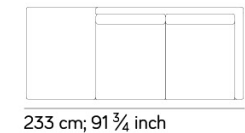

Dimensioni
Dimension

<p>POUF / OTTOMAN 001</p> <p>mt 2 0,41 m³ kg 11</p> <p>58 cm; 22 7/8 inch</p> <p>78 cm; 30 3/4 inch</p> <p>78 cm; 30 3/4 inch</p>	<p>POUF / OTTOMAN 005</p> <p>mt 3,26 0,50 m³ kg 23</p> <p>80 cm; 31 1/2 inch</p> <p>103 cm; 40 1/2 inch</p> <p>43 cm; 16 7/8 inch</p> <p>103 cm; 40 1/2 inch</p>	<p>PANCA / BENCH 115</p> <p>mt 6,09 0,87 m³ kg 49</p> <p>80 cm; 31 1/2 inch</p> <p>200 cm; 78 3/4 inch</p> <p>43 cm; 16 7/8 inch</p> <p>200 cm; 78 3/4 inch</p>
<p>POLTRONA / ARMCHAIR 010</p> <p>mt 8,9 0,69 m³ kg 48</p> <p>93 cm; 36 5/8 inch</p> <p>cm 87; inch 34 1/4</p> <p>cm 59; inch 23 1/4</p> <p>cm 43; inch 16 7/8</p> <p>cm 97; inch 38 1/4</p> <p>93 cm; 36 5/8 inch</p>	<p>DIVANO / SOFA 020</p> <p>mt 14,13 1,20 m³ kg 67</p> <p>168 cm; 66 5/8 inch</p> <p>cm 87; inch 34 1/4</p> <p>cm 59; inch 23 1/4</p> <p>cm 43; inch 16 7/8</p> <p>cm 97; inch 38 1/4</p> <p>168 cm; 66 5/8 inch</p>	<p>DIVANO / SOFA 045</p> <p>mt 14,15 1,41 m³ kg 76</p> <p>198 cm; 78 inch</p> <p>cm 87; inch 34 1/4</p> <p>cm 59; inch 23 1/4</p> <p>cm 43; inch 16 7/8</p> <p>cm 97; inch 38 1/4</p> <p>198 cm; 78 inch</p>

DIVANO / SOFA 030

mt 14,18 1,54 m³ kg 82

DIVANO / SOFA 060

mt 20,33 1,71 m³ kg 100

DIVANO / SOFA 122

mt 15,56 1,64 m³ kg 70

DIVANO / SOFA 123

mt 15,56 1,64 m³ kg 70