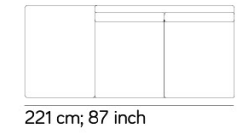

DIVANO / SOFA 342

mt 14,7 1,56 m³ kg 70