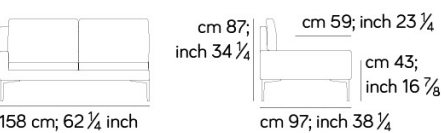

Dimensioni
Dimension

<p>POUF / OTTOMAN 001</p> <p>mt 2 0,41 m³ kg 11</p> <p>58 cm; 22 7/8 inch</p> <p>78 cm; 30 3/4 inch</p> <p>78 cm; 30 3/4 inch</p>	<p>POUF / OTTOMAN 005</p> <p>mt 3,26 0,50 m³ kg 23</p> <p>80 cm; 31 1/2 inch</p> <p>103 cm; 40 1/2 inch</p> <p>43 cm; 16 7/8 inch</p> <p>103 cm; 40 1/2 inch</p>	<p>PANCA / BENCH 115</p> <p>mt 6,09 0,87 m³ kg 49</p> <p>80 cm; 31 1/2 inch</p> <p>200 cm; 78 3/4 inch</p> <p>43 cm; 16 7/8 inch</p> <p>200 cm; 78 3/4 inch</p>
<p>POLTRONA / ARMCHAIR 010</p> <p>mt 8,9 0,69 m³ kg 48</p> <p>93 cm; 36 5/8 inch</p> <p>cm 87; inch 34 1/4</p> <p>cm 59; inch 23 1/4</p> <p>cm 43; inch 16 7/8</p> <p>cm 97; inch 38 1/4</p> <p>93 cm; 36 5/8 inch</p>	<p>DIVANO / SOFA 020</p> <p>mt 14,13 1,20 m³ kg 67</p> <p>168 cm; 66 5/8 inch</p> <p>cm 87; inch 34 1/4</p> <p>cm 59; inch 23 1/4</p> <p>cm 43; inch 16 7/8</p> <p>cm 97; inch 38 1/4</p> <p>168 cm; 66 5/8 inch</p>	<p>DIVANO / SOFA 045</p> <p>mt 14,15 1,41 m³ kg 76</p> <p>198 cm; 78 inch</p> <p>cm 87; inch 34 1/4</p> <p>cm 59; inch 23 1/4</p> <p>cm 43; inch 16 7/8</p> <p>cm 97; inch 38 1/4</p> <p>198 cm; 78 inch</p>

DIVANO / SOFA 030

mt 14,18 1,54 m³ kg 82

DIVANO / SOFA 060

mt 20,33 1,71 m³ kg 100

DIVANO / SOFA 122

mt 15,56 1,64 m³ kg 70

DIVANO / SOFA 123

mt 15,56 1,64 m³ kg 70

DIVANO / SOFA 341

mt 14,7 1,56 m³ kg 70

DIVANO / SOFA 342

mt 14,7 1,56 m³ kg 70

MODULO / MODULE 021

mt 13,23 1,33 m³ kg 63

MODULO / MODULE 022

mt 13,23 1,33 m³ kg 63

MODULO / MODULE 146

mt 13,76 1,59 m³ kg 71

MODULO / MODULE 147

mt 13,76 1,59 m³ kg 71

MODULO / MODULE 031

mt 13,28 1,76 m³ kg 78

MODULO / MODULE 032

mt 13,28 1,76 m³ kg 78