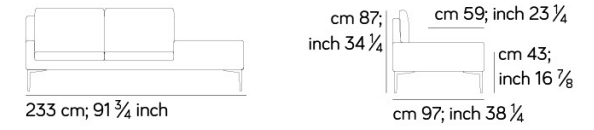

Dimensioni
Dimension

<p>POUF / OTTOMAN 001</p> <p>mt 2 0,41 m³ kg 11</p> <p>58 cm; 22 7/8 inch</p> <p>78 cm; 30 3/4 inch</p> <p>78 cm; 30 3/4 inch</p>	<p>POUF / OTTOMAN 005</p> <p>mt 3,26 0,50 m³ kg 23</p> <p>80 cm; 31 1/2 inch</p> <p>103 cm; 40 1/2 inch</p> <p>43 cm; 16 7/8 inch</p> <p>103 cm; 40 1/2 inch</p>	<p>PANCA / BENCH 115</p> <p>mt 6,09 0,87 m³ kg 49</p> <p>80 cm; 31 1/2 inch</p> <p>200 cm; 78 3/4 inch</p> <p>43 cm; 16 7/8 inch</p> <p>200 cm; 78 3/4 inch</p>
<p>POLTRONA / ARMCHAIR 010</p> <p>mt 8,9 0,69 m³ kg 48</p> <p>93 cm; 36 5/8 inch</p> <p>cm 87; inch 34 1/4</p> <p>cm 59; inch 23 1/4</p> <p>cm 43; inch 16 7/8</p> <p>cm 97; inch 38 1/4</p> <p>93 cm; 36 5/8 inch</p>	<p>DIVANO / SOFA 020</p> <p>mt 14,13 1,20 m³ kg 67</p> <p>168 cm; 66 5/8 inch</p> <p>cm 87; inch 34 1/4</p> <p>cm 59; inch 23 1/4</p> <p>cm 43; inch 16 7/8</p> <p>cm 97; inch 38 1/4</p> <p>168 cm; 66 5/8 inch</p>	<p>DIVANO / SOFA 045</p> <p>mt 14,15 1,41 m³ kg 76</p> <p>198 cm; 78 inch</p> <p>cm 87; inch 34 1/4</p> <p>cm 59; inch 23 1/4</p> <p>cm 43; inch 16 7/8</p> <p>cm 97; inch 38 1/4</p> <p>198 cm; 78 inch</p>

DIVANO / SOFA 030

mt 14,18 1,54 m³ kg 82

DIVANO / SOFA 060

mt 20,33 1,71 m³ kg 100

DIVANO / SOFA 122

mt 15,56 1,64 m³ kg 70

DIVANO / SOFA 123

mt 15,56 1,64 m³ kg 70

DIVANO / SOFA 341

mt 14,7 1,56 m³ kg 70

DIVANO / SOFA 342

mt 14,7 1,56 m³ kg 70

MODULO / MODULE 021

mt 13,23 1,33 m³ kg 63

MODULO / MODULE 022

mt 13,23 1,33 m³ kg 63