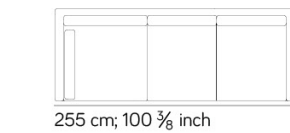

Dimensioni
Dimension

<p>POUF / OTTOMAN 001</p> <p>mt 2 0,41 m³ kg 11</p> <p>58 cm; 22 7/8 inch</p> <p>78 cm; 30 3/4 inch</p> <p>78 cm; 30 3/4 inch</p>	<p>POUF / OTTOMAN 005</p> <p>mt 3,26 0,50 m³ kg 23</p> <p>80 cm; 31 1/2 inch</p> <p>103 cm; 40 1/2 inch</p> <p>43 cm; 16 7/8 inch</p> <p>103 cm; 40 1/2 inch</p>	<p>PANCA / BENCH 115</p> <p>mt 6,09 0,87 m³ kg 49</p> <p>80 cm; 31 1/2 inch</p> <p>200 cm; 78 3/4 inch</p> <p>43 cm; 16 7/8 inch</p> <p>200 cm; 78 3/4 inch</p>
<p>POLTRONA / ARMCHAIR 010</p> <p>mt 8,9 0,69 m³ kg 48</p> <p>93 cm; 36 5/8 inch</p> <p>cm 87; inch 34 1/4</p> <p>cm 59; inch 23 1/4</p> <p>cm 43; inch 16 7/8</p> <p>cm 97; inch 38 1/4</p> <p>93 cm; 36 5/8 inch</p>	<p>DIVANO / SOFA 020</p> <p>mt 14,13 1,20 m³ kg 67</p> <p>168 cm; 66 5/8 inch</p> <p>cm 87; inch 34 1/4</p> <p>cm 59; inch 23 1/4</p> <p>cm 43; inch 16 7/8</p> <p>cm 97; inch 38 1/4</p> <p>168 cm; 66 5/8 inch</p>	<p>DIVANO / SOFA 045</p> <p>mt 14,15 1,41 m³ kg 76</p> <p>198 cm; 78 inch</p> <p>cm 87; inch 34 1/4</p> <p>cm 59; inch 23 1/4</p> <p>cm 43; inch 16 7/8</p> <p>cm 97; inch 38 1/4</p> <p>198 cm; 78 inch</p>

MODULO / MODULE 146

mt 13,76 1,59 m³ kg 71

MODULO / MODULE 147

mt 13,76 1,59 m³ kg 71

MODULO / MODULE 031

mt 13,28 1,76 m³ kg 78

MODULO / MODULE 032

mt 13,28 1,76 m³ kg 78

MODULO / MODULE 061

mt 19,43 1,97 m³ kg 95

MODULO / MODULE 062

mt 19,43 1,97 m³ kg 95

ANGOLARE / CORNER 349

mt 22,5 2,16 m³ kg 113

ANGOLARE / CORNER 348

mt 22,5 2,16 m³ kg 113