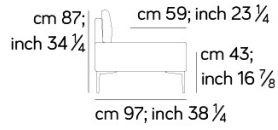

233 cm; 91 3/4 inch