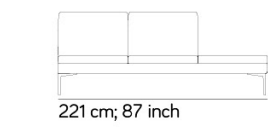

MODULO / MODULE 611

mt 14,7 1,86 m³ kg 70