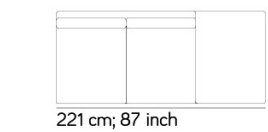

MODULO / MODULE 611

mt 14,7 1,86 m³ kg 70