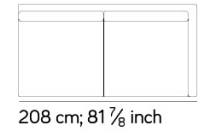

Dimensioni
Dimension

<p>POUF / OTTOMAN 001</p> <p>mt 2 0,41 m³ kg 11</p> <p>58 cm; 22 7/8 inch</p> <p>78 cm; 30 3/4 inch</p> <p>78 cm; 30 3/4 inch</p>	<p>POUF / OTTOMAN 005</p> <p>mt 3,26 0,50 m³ kg 23</p> <p>80 cm; 31 1/2 inch</p> <p>103 cm; 40 1/2 inch</p> <p>43 cm; 16 7/8 inch</p> <p>103 cm; 40 1/2 inch</p>	<p>PANCA / BENCH 115</p> <p>mt 6,09 0,87 m³ kg 49</p> <p>80 cm; 31 1/2 inch</p> <p>200 cm; 78 3/4 inch</p> <p>43 cm; 16 7/8 inch</p> <p>200 cm; 78 3/4 inch</p>
<p>POLTRONA / ARMCHAIR 010</p> <p>mt 8,9 0,69 m³ kg 48</p> <p>93 cm; 36 5/8 inch</p> <p>cm 87; inch 34 1/4</p> <p>cm 59; inch 23 1/4</p> <p>cm 43; inch 16 7/8</p> <p>cm 97; inch 38 1/4</p> <p>93 cm; 36 5/8 inch</p>	<p>DIVANO / SOFA 020</p> <p>mt 14,13 1,20 m³ kg 67</p> <p>168 cm; 66 5/8 inch</p> <p>cm 87; inch 34 1/4</p> <p>cm 59; inch 23 1/4</p> <p>cm 43; inch 16 7/8</p> <p>cm 97; inch 38 1/4</p> <p>168 cm; 66 5/8 inch</p>	<p>DIVANO / SOFA 045</p> <p>mt 14,15 1,41 m³ kg 76</p> <p>198 cm; 78 inch</p> <p>cm 87; inch 34 1/4</p> <p>cm 59; inch 23 1/4</p> <p>cm 43; inch 16 7/8</p> <p>cm 97; inch 38 1/4</p> <p>198 cm; 78 inch</p>

MODULO / MODULE 146

mt 13,76 1,59 m³ kg 71

MODULO / MODULE 147

mt 13,76 1,59 m³ kg 71

MODULO / MODULE 031

mt 13,28 1,76 m³ kg 78

MODULO / MODULE 032

mt 13,28 1,76 m³ kg 78

MODULO / MODULE 061

mt 19,43 1,97 m³ kg 95

MODULO / MODULE 062

mt 19,43 1,97 m³ kg 95

ANGOLARE / CORNER 349

mt 22,5 2,16 m³ kg 113

ANGOLARE / CORNER 348

mt 22,5 2,16 m³ kg 113