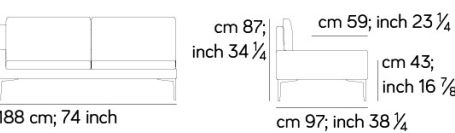

Dimensioni
Dimension

<p>POUF / OTTOMAN 001</p> <p>mt 2 0,41 m³ kg 11</p> <p>58 cm; 22 7/8 inch</p> <p>78 cm; 30 3/4 inch</p> <p>78 cm; 30 3/4 inch</p>	<p>POUF / OTTOMAN 005</p> <p>mt 3,26 0,50 m³ kg 23</p> <p>80 cm; 31 1/2 inch</p> <p>103 cm; 40 1/2 inch</p> <p>43 cm; 16 7/8 inch</p> <p>103 cm; 40 1/2 inch</p>	<p>PANCA / BENCH 115</p> <p>mt 6,09 0,87 m³ kg 49</p> <p>80 cm; 31 1/2 inch</p> <p>200 cm; 78 3/4 inch</p> <p>43 cm; 16 7/8 inch</p> <p>200 cm; 78 3/4 inch</p>
<p>POLTRONA / ARMCHAIR 010</p> <p>mt 8,9 0,69 m³ kg 48</p> <p>93 cm; 36 5/8 inch</p> <p>cm 87; inch 34 1/4</p> <p>cm 59; inch 23 1/4</p> <p>cm 43; inch 16 7/8</p> <p>cm 97; inch 38 1/4</p> <p>93 cm; 36 5/8 inch</p>	<p>DIVANO / SOFA 020</p> <p>mt 14,13 1,20 m³ kg 67</p> <p>168 cm; 66 5/8 inch</p> <p>cm 87; inch 34 1/4</p> <p>cm 59; inch 23 1/4</p> <p>cm 43; inch 16 7/8</p> <p>cm 97; inch 38 1/4</p> <p>168 cm; 66 5/8 inch</p>	<p>DIVANO / SOFA 045</p> <p>mt 14,15 1,41 m³ kg 76</p> <p>198 cm; 78 inch</p> <p>cm 87; inch 34 1/4</p> <p>cm 59; inch 23 1/4</p> <p>cm 43; inch 16 7/8</p> <p>cm 97; inch 38 1/4</p> <p>198 cm; 78 inch</p>

DIVANO / SOFA 030

mt 14,18 1,54 m³ kg 82

DIVANO / SOFA 060

mt 20,33 1,71 m³ kg 100

DIVANO / SOFA 122

mt 15,56 1,64 m³ kg 70

DIVANO / SOFA 123

mt 15,56 1,64 m³ kg 70

DIVANO / SOFA 341

mt 14,7 1,56 m³ kg 70

DIVANO / SOFA 342

mt 14,7 1,56 m³ kg 70

MODULO / MODULE 021

mt 13,23 1,33 m³ kg 63

MODULO / MODULE 022

mt 13,23 1,33 m³ kg 63

MODULO / MODULE 146

mt 13,76 1,59 m³ kg 71

MODULO / MODULE 147

mt 13,76 1,59 m³ kg 71

MODULO / MODULE 031

mt 13,28 1,76 m³ kg 78

MODULO / MODULE 032

mt 13,28 1,76 m³ kg 78