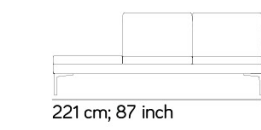

MODULO / MODULE 612

mt 14,7 1,86 m³ kg 70