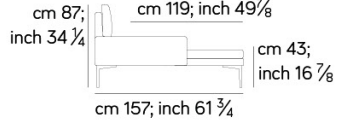

CHAISE LONGUE 118

mt 11,93 0,74 m³ kg 74

109 cm; 42 7/8 inch

109 cm; 42 7/8 inch