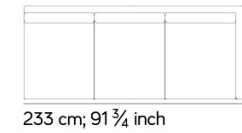

Dimensioni
Dimension

<p>POUF / OTTOMAN 001</p> <p>mt 2 0,41 m³ kg 11</p> <p>58 cm; 22 7/8 inch</p> <p>78 cm; 30 3/4 inch</p> <p>78 cm; 30 3/4 inch</p>	<p>POUF / OTTOMAN 005</p> <p>mt 3,26 0,50 m³ kg 23</p> <p>80 cm; 31 1/2 inch</p> <p>103 cm; 40 1/2 inch</p> <p>43 cm; 16 7/8 inch</p> <p>103 cm; 40 1/2 inch</p>	<p>PANCA / BENCH 115</p> <p>mt 6,09 0,87 m³ kg 49</p> <p>80 cm; 31 1/2 inch</p> <p>200 cm; 78 3/4 inch</p> <p>43 cm; 16 7/8 inch</p> <p>200 cm; 78 3/4 inch</p>
<p>POLTRONA / ARMCHAIR 010</p> <p>mt 8,9 0,69 m³ kg 48</p> <p>93 cm; 36 5/8 inch</p> <p>cm 87; inch 34 1/4</p> <p>cm 59; inch 23 1/4</p> <p>cm 43; inch 16 7/8</p> <p>cm 97; inch 38 1/4</p> <p>93 cm; 36 5/8 inch</p>	<p>DIVANO / SOFA 020</p> <p>mt 14,13 1,20 m³ kg 67</p> <p>168 cm; 66 5/8 inch</p> <p>cm 87; inch 34 1/4</p> <p>cm 59; inch 23 1/4</p> <p>cm 43; inch 16 7/8</p> <p>cm 97; inch 38 1/4</p> <p>168 cm; 66 5/8 inch</p>	<p>DIVANO / SOFA 045</p> <p>mt 14,15 1,41 m³ kg 76</p> <p>198 cm; 78 inch</p> <p>cm 87; inch 34 1/4</p> <p>cm 59; inch 23 1/4</p> <p>cm 43; inch 16 7/8</p> <p>cm 97; inch 38 1/4</p> <p>198 cm; 78 inch</p>

MODULO / MODULE 146

mt 13,76 1,59 m³ kg 71

MODULO / MODULE 147

mt 13,76 1,59 m³ kg 71

MODULO / MODULE 031

mt 13,28 1,76 m³ kg 78

MODULO / MODULE 032

mt 13,28 1,76 m³ kg 78

MODULO / MODULE 061

mt 19,43 1,97 m³ kg 95

MODULO / MODULE 062

mt 19,43 1,97 m³ kg 95

ANGOLARE / CORNER 349

mt 22,5 2,16 m³ kg 113

ANGOLARE / CORNER 348

mt 22,5 2,16 m³ kg 113