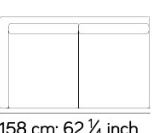

Dimensioni
Dimension

<p>POUF / OTTOMAN 001</p> <p>mt 2 0,41 m³ kg 11</p> <p>58 cm; 22 7/8 inch</p> <p>78 cm; 30 3/4 inch</p> <p>78 cm; 30 3/4 inch</p>	<p>POUF / OTTOMAN 005</p> <p>mt 3,26 0,50 m³ kg 23</p> <p>80 cm; 31 1/2 inch</p> <p>103 cm; 40 1/2 inch</p> <p>43 cm; 16 7/8 inch</p> <p>103 cm; 40 1/2 inch</p>	<p>PANCA / BENCH 115</p> <p>mt 6,09 0,87 m³ kg 49</p> <p>80 cm; 31 1/2 inch</p> <p>200 cm; 78 3/4 inch</p> <p>43 cm; 16 7/8 inch</p> <p>200 cm; 78 3/4 inch</p>
<p>POLTRONA / ARMCHAIR 010</p> <p>mt 8,9 0,69 m³ kg 48</p> <p>93 cm; 36 5/8 inch</p> <p>cm 87; inch 34 1/4</p> <p>cm 59; inch 23 1/4</p> <p>cm 43; inch 16 7/8</p> <p>cm 97; inch 38 1/4</p> <p>93 cm; 36 5/8 inch</p>	<p>DIVANO / SOFA 020</p> <p>mt 14,13 1,20 m³ kg 67</p> <p>168 cm; 66 5/8 inch</p> <p>cm 87; inch 34 1/4</p> <p>cm 59; inch 23 1/4</p> <p>cm 43; inch 16 7/8</p> <p>cm 97; inch 38 1/4</p> <p>168 cm; 66 5/8 inch</p>	<p>DIVANO / SOFA 045</p> <p>mt 14,15 1,41 m³ kg 76</p> <p>198 cm; 78 inch</p> <p>cm 87; inch 34 1/4</p> <p>cm 59; inch 23 1/4</p> <p>cm 43; inch 16 7/8</p> <p>cm 97; inch 38 1/4</p> <p>198 cm; 78 inch</p>

DIVANO / SOFA 030

mt 14,18 1,54 m³ kg 82

DIVANO / SOFA 060

mt 20,33 1,71 m³ kg 100

DIVANO / SOFA 122

mt 15,56 1,64 m³ kg 70

DIVANO / SOFA 123

mt 15,56 1,64 m³ kg 70

DIVANO / SOFA 341

mt 14,7 1,56 m³ kg 70

DIVANO / SOFA 342

mt 14,7 1,56 m³ kg 70

MODULO / MODULE 021

mt 13,23 1,33 m³ kg 63

MODULO / MODULE 022

mt 13,23 1,33 m³ kg 63

MODULO / MODULE 146

mt 13,76 1,59 m³ kg 71

MODULO / MODULE 147

mt 13,76 1,59 m³ kg 71

MODULO / MODULE 031

mt 13,28 1,76 m³ kg 78

MODULO / MODULE 032

mt 13,28 1,76 m³ kg 78