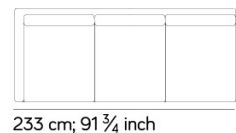

Dimensioni
Dimension

<p>POUF / OTTOMAN 001</p> <p>mt 2 0,41 m³ kg 11</p> <p>58 cm; 22 7/8 inch</p> <p>78 cm; 30 3/4 inch</p> <p>78 cm; 30 3/4 inch</p>	<p>POUF / OTTOMAN 005</p> <p>mt 3,26 0,50 m³ kg 23</p> <p>80 cm; 31 1/2 inch</p> <p>103 cm; 40 1/2 inch</p> <p>43 cm; 16 7/8 inch</p> <p>103 cm; 40 1/2 inch</p>	<p>PANCA / BENCH 115</p> <p>mt 6,09 0,87 m³ kg 49</p> <p>80 cm; 31 1/2 inch</p> <p>200 cm; 78 3/4 inch</p> <p>43 cm; 16 7/8 inch</p> <p>200 cm; 78 3/4 inch</p>
<p>POLTRONA / ARMCHAIR 010</p> <p>mt 8,9 0,69 m³ kg 48</p> <p>93 cm; 36 5/8 inch</p> <p>cm 87; inch 34 1/4</p> <p>cm 59; inch 23 1/4</p> <p>cm 43; inch 16 7/8</p> <p>cm 97; inch 38 1/4</p> <p>93 cm; 36 5/8 inch</p>	<p>DIVANO / SOFA 020</p> <p>mt 14,13 1,20 m³ kg 67</p> <p>168 cm; 66 5/8 inch</p> <p>cm 87; inch 34 1/4</p> <p>cm 59; inch 23 1/4</p> <p>cm 43; inch 16 7/8</p> <p>cm 97; inch 38 1/4</p> <p>168 cm; 66 5/8 inch</p>	<p>DIVANO / SOFA 045</p> <p>mt 14,15 1,41 m³ kg 76</p> <p>198 cm; 78 inch</p> <p>cm 87; inch 34 1/4</p> <p>cm 59; inch 23 1/4</p> <p>cm 43; inch 16 7/8</p> <p>cm 97; inch 38 1/4</p> <p>198 cm; 78 inch</p>

MODULO / MODULE 146

mt 13,76 1,59 m³ kg 71

MODULO / MODULE 147

mt 13,76 1,59 m³ kg 71

MODULO / MODULE 031

mt 13,28 1,76 m³ kg 78

MODULO / MODULE 032

mt 13,28 1,76 m³ kg 78

MODULO / MODULE 061

mt 19,43 1,97 m³ kg 95

MODULO / MODULE 062

mt 19,43 1,97 m³ kg 95

ANGOLARE / CORNER 349

mt 22,5 2,16 m³ kg 113

ANGOLARE / CORNER 348

mt 22,5 2,16 m³ kg 113