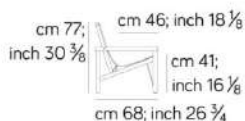

Consigliato da Amura  
**Suggested by Amura**

Dimensioni  
**Dimension**

POLTRONA / ARMCHAIR

010

0,44 m³ kg 7

65 cm; 25 5/8 inch

65 cm; 25 5/8 inch