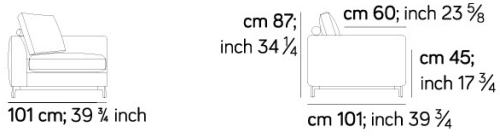

ANGOLO / CORNER 053

mt 7,35 0,94 m³ kg 40