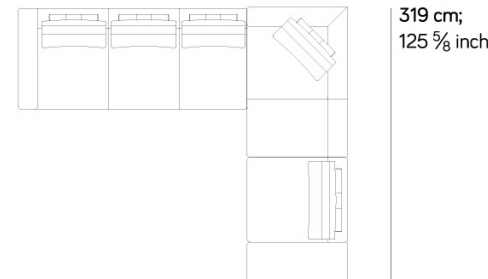

**COMPOSIZIONE / COMPOSITION 032 + 081**

mt 33,84 4,51 m³ kg 173

331 cm; 130 3/8 inch

**COMPOSIZIONE / COMPOSITION 062 + 081**

mt 39,9 4,91 m³ kg 182

376 cm; 148 inch

**COMPOSIZIONE / COMPOSITION 031 + 214 + 330**

mt 35,94 5,02 m³ kg 209

331 cm; 130 3/8 inch