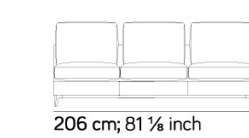

**Dimensioni**  
**Dimension**

<p><b>POUF / OTTOMAN</b> 001</p> <p>mt 4,5 0,41 m³ kg 17</p> <p>70 cm; 27 3/4 inch   101 cm; 39 3/4 inch</p>	<p><b>POUF / OTTOMAN</b> 005</p> <p>mt 4,95 0,50 m³ kg 17</p> <p>85 cm; 33 1/2 inch   101 cm; 39 3/4 inch</p>	<p>LE MISURE DEI PRODOTTI POSSONO VARIARE RISPETTO A QUANTO SOTTO INDICATO, PER LA NATURA STESSA DEL PRODOTTO IMBOTTITO PRODUCT SIZES MAY VARY FROM WHAT SHOWN BELOW, DUE TO THE NATURE ITSELF OF UPHOLSTERED PRODUCTS</p>
<p><b>POLTRONA / ARMCHAIR</b> 007</p> <p>mt 6,44 0,7 m³ kg 41</p> <p>82 cm; 32 1/4 inch   87 cm; 34 1/4 inch   50 cm; 19 5/8 inch</p>	<p><b>POLTRONA / ARMCHAIR</b> 010</p> <p>mt 8,4 1,09 m³ kg 55</p> <p>118 cm; 46 1/2 inch   87 cm; 34 1/4 inch   60 cm; 23 5/8 inch</p>	<p><b>DIVANO / SOFA</b> 020</p> <p>mt 13,2 1,69 m³ kg 79</p> <p>186 cm; 73 1/4 inch   87 cm; 34 1/4 inch   60 cm; 23 5/8 inch</p>

**MODULO / MODULE 181**

mt 14,7 1,75 m³ kg 70

192 cm; 75 5/8 inch

192 cm; 75 5/8 inch

**MODULO / MODULE 182**

mt 14,7 1,75 m³ kg 70

192 cm; 75 5/8 inch

192 cm; 75 5/8 inch

**MODULO / MODULE 031**

mt 15,39 2,09 m³ kg 89

230 cm; 90 1/2 inch

230 cm; 90 1/2 inch

**MODULO / MODULE 032**

mt 15,39 2,09 m³ kg 89

230 cm; 90 1/2 inch

230 cm; 90 1/2 inch

**MODULO / MODULE 033**

mt 13,8 1,88 m³ kg 72

206 cm; 81 1/2 inch

206 cm; 81 1/2 inch

**MODULO / MODULE 061**

mt 21,45 2,49 m³ kg 98

275 cm; 108 3/8 inch

275 cm; 108 3/8 inch