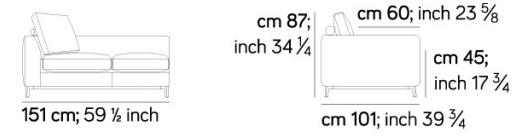

**Dimensioni**  
**Dimension**

<p><b>POUF / OTTOMAN</b> 001</p> <p>mt 4,5 0,41 m³ kg 17</p> <p>70 cm; 27 3/4 inch   101 cm; 39 3/4 inch</p>	<p><b>POUF / OTTOMAN</b> 005</p> <p>mt 4,95 0,50 m³ kg 17</p> <p>85 cm; 33 1/2 inch   101 cm; 39 3/4 inch</p>	<p>LE MISURE DEI PRODOTTI POSSONO VARIARE RISPETTO A QUANTO SOTTO INDICATO, PER LA NATURA STESSA DEL PRODOTTO IMBOTTITO PRODUCT SIZES MAY VARY FROM WHAT SHOWN BELOW, DUE TO THE NATURE ITSELF OF UPHOLSTERED PRODUCTS</p>
<p><b>POLTRONA / ARMCHAIR</b> 007</p> <p>mt 6,44 0,7 m³ kg 41</p> <p>82 cm; 32 1/4 inch   87 cm; 34 1/4 inch   50 cm; 19 5/8 inch</p>	<p><b>POLTRONA / ARMCHAIR</b> 010</p> <p>mt 8,4 1,09 m³ kg 55</p> <p>118 cm; 46 1/2 inch   87 cm; 34 1/4 inch   60 cm; 23 5/8 inch</p>	<p><b>DIVANO / SOFA</b> 020</p> <p>mt 13,2 1,69 m³ kg 79</p> <p>186 cm; 73 1/4 inch   87 cm; 34 1/4 inch   60 cm; 23 5/8 inch</p>

**MODULO / MODULE 033**

mt 13,8 1,88 m³ kg 72

206 cm; 81 1/2 inch

206 cm; 81 1/2 inch

**MODULO / MODULE 061**

mt 21,45 2,49 m³ kg 98

275 cm; 108 3/8 inch

275 cm; 108 3/8 inch

**MODULO / MODULE 062**

mt 21,45 2,49 m³ kg 98

275 cm; 108 3/8 inch

275 cm; 108 3/8 inch

**MODULO / MODULE 256**

mt 19,95 2,28 m³ kg 82

251 cm; 98 1/2 inch

251 cm; 98 1/2 inch

**ANGOLO / CORNER 053**

mt 7,35 0,94 m³ kg 40

**ANGOLO / CORNER 213**

mt 8,7 1,39 m³ kg 51

**ANGOLO / CORNER 214**

mt 8,7 1,39 m³ kg 51

**TERMINALE / TERMINAL 330**

mt 11,85 1,54 m³ kg 69