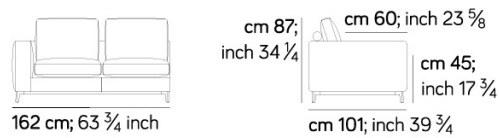

**Dimensioni**  
**Dimension**

<p><b>POUF / OTTOMAN</b> 001</p> <p>mt 4,5 0,41 m³ kg 17</p> <p>70 cm; 27 3/4 inch   101 cm; 39 3/4 inch</p>	<p><b>POUF / OTTOMAN</b> 005</p> <p>mt 4,95 0,50 m³ kg 17</p> <p>85 cm; 33 1/2 inch   101 cm; 39 3/4 inch</p>	<p>LE MISURE DEI PRODOTTI POSSONO VARIARE RISPETTO A QUANTO SOTTO INDICATO, PER LA NATURA STESSA DEL PRODOTTO IMBOTTITO PRODUCT SIZES MAY VARY FROM WHAT SHOWN BELOW, DUE TO THE NATURE ITSELF OF UPHOLSTERED PRODUCTS</p>
<p><b>POLTRONA / ARMCHAIR</b> 007</p> <p>mt 6,44 0,7 m³ kg 41</p> <p>82 cm; 32 1/4 inch   87 cm; 34 1/4 inch   50 cm; 19 5/8 inch</p>	<p><b>POLTRONA / ARMCHAIR</b> 010</p> <p>mt 8,4 1,09 m³ kg 55</p> <p>118 cm; 46 1/2 inch   87 cm; 34 1/4 inch   60 cm; 23 5/8 inch</p>	<p><b>DIVANO / SOFA</b> 020</p> <p>mt 13,2 1,69 m³ kg 79</p> <p>186 cm; 73 1/4 inch   87 cm; 34 1/4 inch   60 cm; 23 5/8 inch</p>

**DIVANO / SOFA 060**

mt 22,5 2,70 m³ kg 108

299 cm; 117 1/4 inch

299 cm; 117 1/4 inch

**MODULO / MODULE 011**

mt 7,05 0,88 m³ kg 43

94 cm; 37 inch

94 cm; 37 inch

**MODULO / MODULE 012**

mt 7,05 0,88 m³ kg 43

94 cm; 37 inch

94 cm; 37 inch

**MODULO / MODULE 013**

mt 5,4 0,67 m³ kg 29

70 cm; 27 1/2 inch

70 cm; 27 1/2 inch

**MODULO / MODULE 021**

mt 11,37 1,48 m³ kg 66

162 cm; 63 3/4 inch

162 cm; 63 3/4 inch

**MODULO / MODULE 022**

mt 11,37 1,48 m³ kg 66

162 cm; 63 3/4 inch

162 cm; 63 3/4 inch