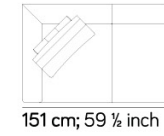

**Dimensioni**  
**Dimension**

<p><b>POUF / OTTOMAN</b> 001</p> <p>mt 4,5 0,41 m³ kg 17</p> <p>70 cm; 27 3/4 inch   101 cm; 39 3/4 inch</p>	<p><b>POUF / OTTOMAN</b> 005</p> <p>mt 4,95 0,50 m³ kg 17</p> <p>85 cm; 33 1/2 inch   101 cm; 39 3/4 inch</p>	<p>LE MISURE DEI PRODOTTI POSSONO VARIARE RISPETTO A QUANTO SOTTO INDICATO, PER LA NATURA STESSA DEL PRODOTTO IMBOTTITO PRODUCT SIZES MAY VARY FROM WHAT SHOWN BELOW, DUE TO THE NATURE ITSELF OF UPHOLSTERED PRODUCTS</p>
<p><b>POLTRONA / ARMCHAIR</b> 007</p> <p>mt 6,44 0,7 m³ kg 41</p> <p>82 cm; 32 1/4 inch   87 cm; 34 1/4 inch   50 cm; 19 5/8 inch</p>	<p><b>POLTRONA / ARMCHAIR</b> 010</p> <p>mt 8,4 1,09 m³ kg 55</p> <p>118 cm; 46 1/2 inch   87 cm; 34 1/4 inch   60 cm; 23 5/8 inch</p>	<p><b>DIVANO / SOFA</b> 020</p> <p>mt 13,2 1,69 m³ kg 79</p> <p>186 cm; 73 1/4 inch   87 cm; 34 1/4 inch   60 cm; 23 5/8 inch</p>

**MODULO / MODULE 033**

mt 13,8 1,88 m³ kg 72

206 cm; 81 1/2 inch

206 cm; 81 1/2 inch

**MODULO / MODULE 061**

mt 21,45 2,49 m³ kg 98

275 cm; 108 3/8 inch

275 cm; 108 3/8 inch

**MODULO / MODULE 062**

mt 21,45 2,49 m³ kg 98

275 cm; 108 3/8 inch

275 cm; 108 3/8 inch

**MODULO / MODULE 256**

mt 19,95 2,28 m³ kg 82

251 cm; 98 1/2 inch

251 cm; 98 1/2 inch

**ANGOLO / CORNER 053**

mt 7,35 0,94 m³ kg 40

**ANGOLO / CORNER 213**

mt 8,7 1,39 m³ kg 51

**ANGOLO / CORNER 214**

mt 8,7 1,39 m³ kg 51

**TERMINALE / TERMINAL 330**

mt 11,85 1,54 m³ kg 69