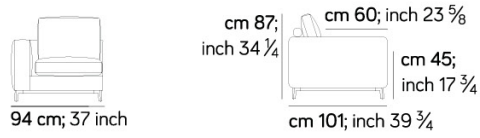

**Dimensioni**  
**Dimension**

<p><b>POUF / OTTOMAN</b> 001</p> <p>mt 4,5 0,41 m³ kg 17</p> <p>70 cm; 27 3/4 inch   101 cm; 39 3/4 inch</p>	<p><b>POUF / OTTOMAN</b> 005</p> <p>mt 4,95 0,50 m³ kg 17</p> <p>85 cm; 33 1/2 inch   101 cm; 39 3/4 inch</p>	<p>LE MISURE DEI PRODOTTI POSSONO VARIARE RISPETTO A QUANTO SOTTO INDICATO, PER LA NATURA STESSA DEL PRODOTTO IMBOTTITO PRODUCT SIZES MAY VARY FROM WHAT SHOWN BELOW, DUE TO THE NATURE ITSELF OF UPHOLSTERED PRODUCTS</p>
<p><b>POLTRONA / ARMCHAIR</b> 007</p> <p>mt 6,44 0,7 m³ kg 41</p> <p>82 cm; 32 1/4 inch   87 cm; 34 1/4 inch   50 cm; 19 5/8 inch</p>	<p><b>POLTRONA / ARMCHAIR</b> 010</p> <p>mt 8,4 1,09 m³ kg 55</p> <p>118 cm; 46 1/2 inch   87 cm; 34 1/4 inch   60 cm; 23 5/8 inch</p>	<p><b>DIVANO / SOFA</b> 020</p> <p>mt 13,2 1,69 m³ kg 79</p> <p>186 cm; 73 1/4 inch   87 cm; 34 1/4 inch   60 cm; 23 5/8 inch</p>

**DIVANO / SOFA 029**

mt 16,65 1,91 m³ kg 84

216 cm; 85 inch

216 cm; 85 inch

**DIVANO / SOFA 030**

mt 17,25 2,30 m³ kg 100

254 cm; 100 inch

254 cm; 100 inch

**DIVANO / SOFA 060**

mt 22,5 2,70 m³ kg 108

299 cm; 117 1/4 inch

299 cm; 117 1/4 inch

**MODULO / MODULE 011**

mt 7,05 0,88 m³ kg 43

94 cm; 37 inch

94 cm; 37 inch

**MODULO / MODULE 012**

mt 7,05 0,88 m³ kg 43

94 cm; 37 inch

94 cm; 37 inch

**MODULO / MODULE 013**

mt 5,4 0,67 m³ kg 29

70 cm; 27 1/2 inch

70 cm; 27 1/2 inch