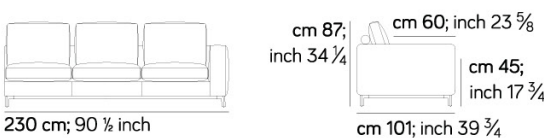

**Dimensioni**  
**Dimension**

<p><b>POUF / OTTOMAN</b> 001</p> <p>mt 4,5 0,41 m³ kg 17</p> <p>70 cm; 27 3/4 inch   101 cm; 39 3/4 inch</p>	<p><b>POUF / OTTOMAN</b> 005</p> <p>mt 4,95 0,50 m³ kg 17</p> <p>85 cm; 33 1/2 inch   101 cm; 39 3/4 inch</p>	<p>LE MISURE DEI PRODOTTI POSSONO VARIARE RISPETTO A QUANTO SOTTO INDICATO, PER LA NATURA STESSA DEL PRODOTTO IMBOTTITO PRODUCT SIZES MAY VARY FROM WHAT SHOWN BELOW, DUE TO THE NATURE ITSELF OF UPHOLSTERED PRODUCTS</p>
<p><b>POLTRONA / ARMCHAIR</b> 007</p> <p>mt 6,44 0,7 m³ kg 41</p> <p>82 cm; 32 1/4 inch   87 cm; 34 1/4 inch   50 cm; 19 5/8 inch</p>	<p><b>POLTRONA / ARMCHAIR</b> 010</p> <p>mt 8,4 1,09 m³ kg 55</p> <p>118 cm; 46 1/2 inch   87 cm; 34 1/4 inch   60 cm; 23 5/8 inch</p>	<p><b>DIVANO / SOFA</b> 020</p> <p>mt 13,2 1,69 m³ kg 79</p> <p>186 cm; 73 1/4 inch   87 cm; 34 1/4 inch   60 cm; 23 5/8 inch</p>

**MODULO / MODULE 181**

mt 14,7 1,75 m³ kg 70

192 cm; 75 5/8 inch

192 cm; 75 5/8 inch

**MODULO / MODULE 182**

mt 14,7 1,75 m³ kg 70

192 cm; 75 5/8 inch

192 cm; 75 5/8 inch

**MODULO / MODULE 031**

mt 15,39 2,09 m³ kg 89

230 cm; 90 1/2 inch

230 cm; 90 1/2 inch

**MODULO / MODULE 032**

mt 15,39 2,09 m³ kg 89

230 cm; 90 1/2 inch

230 cm; 90 1/2 inch

**MODULO / MODULE 033**

mt 13,8 1,88 m³ kg 72

206 cm; 81 1/2 inch

206 cm; 81 1/2 inch

**MODULO / MODULE 061**

mt 21,45 2,49 m³ kg 98

275 cm; 108 3/8 inch

275 cm; 108 3/8 inch