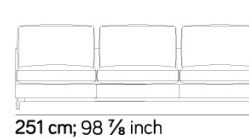

**Dimensioni**  
**Dimension**

<p><b>POUF / OTTOMAN</b> 001</p> <p>mt 4,5 0,41 m³ kg 17</p> <p>70 cm; 27 3/4 inch   101 cm; 39 3/4 inch</p>	<p><b>POUF / OTTOMAN</b> 005</p> <p>mt 4,95 0,50 m³ kg 17</p> <p>85 cm; 33 1/2 inch   101 cm; 39 3/4 inch</p>	<p>LE MISURE DEI PRODOTTI POSSONO VARIARE RISPETTO A QUANTO SOTTO INDICATO, PER LA NATURA STESSA DEL PRODOTTO IMBOTTITO PRODUCT SIZES MAY VARY FROM WHAT SHOWN BELOW, DUE TO THE NATURE ITSELF OF UPHOLSTERED PRODUCTS</p>
<p><b>POLTRONA / ARMCHAIR</b> 007</p> <p>mt 6,44 0,7 m³ kg 41</p> <p>82 cm; 32 1/4 inch   87 cm; 34 1/4 inch   50 cm; 19 5/8 inch</p>	<p><b>POLTRONA / ARMCHAIR</b> 010</p> <p>mt 8,4 1,09 m³ kg 55</p> <p>118 cm; 46 1/2 inch   87 cm; 34 1/4 inch   60 cm; 23 5/8 inch</p>	<p><b>DIVANO / SOFA</b> 020</p> <p>mt 13,2 1,69 m³ kg 79</p> <p>186 cm; 73 1/4 inch   87 cm; 34 1/4 inch   60 cm; 23 5/8 inch</p>

**MODULO / MODULE 031**

mt 15,39 2,09 m³ kg 89

230 cm; 90 1/2 inch

230 cm; 90 1/2 inch

**MODULO / MODULE 032**

mt 15,39 2,09 m³ kg 89

230 cm; 90 1/2 inch

230 cm; 90 1/2 inch

**MODULO / MODULE 033**

mt 13,8 1,88 m³ kg 72

206 cm; 81 1/2 inch

206 cm; 81 1/2 inch

**MODULO / MODULE 061**

mt 21,45 2,49 m³ kg 98

275 cm; 108 3/8 inch

275 cm; 108 3/8 inch

**MODULO / MODULE 062**

mt 21,45 2,49 m³ kg 98

275 cm; 108 3/8 inch

275 cm; 108 3/8 inch

**MODULO / MODULE 256**

mt 19,95 2,28 m³ kg 82

251 cm; 98 1/2 inch

251 cm; 98 1/2 inch