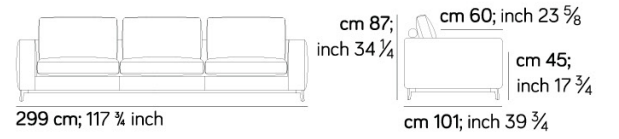

**Dimensioni**  
**Dimension**

<p><b>POUF / OTTOMAN</b> 001</p> <p>mt 4,5 0,41 m³ kg 17</p> <p>70 cm; 27 3/4 inch   101 cm; 39 3/4 inch</p>	<p><b>POUF / OTTOMAN</b> 005</p> <p>mt 4,95 0,50 m³ kg 17</p> <p>85 cm; 33 1/2 inch   101 cm; 39 3/4 inch</p>	<p>LE MISURE DEI PRODOTTI POSSONO VARIARE RISPETTO A QUANTO SOTTO INDICATO, PER LA NATURA STESSA DEL PRODOTTO IMBOTTITO PRODUCT SIZES MAY VARY FROM WHAT SHOWN BELOW, DUE TO THE NATURE ITSELF OF UPHOLSTERED PRODUCTS</p>
<p><b>POLTRONA / ARMCHAIR</b> 007</p> <p>mt 6,44 0,7 m³ kg 41</p> <p>82 cm; 32 1/4 inch   87 cm; 34 1/4 inch   50 cm; 19 5/8 inch</p>	<p><b>POLTRONA / ARMCHAIR</b> 010</p> <p>mt 8,4 1,09 m³ kg 55</p> <p>118 cm; 46 1/2 inch   87 cm; 34 1/4 inch   60 cm; 23 5/8 inch</p>	<p><b>DIVANO / SOFA</b> 020</p> <p>mt 13,2 1,69 m³ kg 79</p> <p>186 cm; 73 1/4 inch   87 cm; 34 1/4 inch   60 cm; 23 5/8 inch</p>

**DIVANO / SOFA 029**

mt 16,65 1,91 m³ kg 84

216 cm; 85 inch

216 cm; 85 inch

**DIVANO / SOFA 030**

mt 17,25 2,30 m³ kg 100

254 cm; 100 inch

254 cm; 100 inch

**DIVANO / SOFA 060**

mt 22,5 2,70 m³ kg 108

299 cm; 117 1/4 inch

299 cm; 117 1/4 inch

**MODULO / MODULE 011**

mt 7,05 0,88 m³ kg 43

94 cm; 37 inch

94 cm; 37 inch

**MODULO / MODULE 012**

mt 7,05 0,88 m³ kg 43

94 cm; 37 inch

94 cm; 37 inch

**MODULO / MODULE 013**

mt 5,4 0,67 m³ kg 29

70 cm; 27 1/2 inch

70 cm; 27 1/2 inch