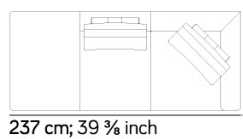

**Dimensioni**  
**Dimension**

<p><b>POUF / OTTOMAN</b> 001</p> <p>mt 4,5 0,41 m³ kg 17</p> <p>70 cm; 27 3/4 inch   101 cm; 39 3/4 inch</p>	<p><b>POUF / OTTOMAN</b> 005</p> <p>mt 4,95 0,50 m³ kg 17</p> <p>85 cm; 33 1/2 inch   101 cm; 39 3/4 inch</p>	<p>LE MISURE DEI PRODOTTI POSSONO VARIARE RISPETTO A QUANTO SOTTO INDICATO, PER LA NATURA STESSA DEL PRODOTTO IMBOTTITO PRODUCT SIZES MAY VARY FROM WHAT SHOWN BELOW, DUE TO THE NATURE ITSELF OF UPHOLSTERED PRODUCTS</p>
<p><b>POLTRONA / ARMCHAIR</b> 007</p> <p>mt 6,44 0,7 m³ kg 41</p> <p>82 cm; 32 1/4 inch   87 cm; 34 1/4 inch   50 cm; 19 5/8 inch</p>	<p><b>POLTRONA / ARMCHAIR</b> 010</p> <p>mt 8,4 1,09 m³ kg 55</p> <p>118 cm; 46 1/2 inch   87 cm; 34 1/4 inch   60 cm; 23 5/8 inch</p>	<p><b>DIVANO / SOFA</b> 020</p> <p>mt 13,2 1,69 m³ kg 79</p> <p>186 cm; 73 1/4 inch   87 cm; 34 1/4 inch   60 cm; 23 5/8 inch</p>

**MODULO / MODULE 062**

mt 21,45 2,49 m³ kg 98

275 cm; 108 3/8 inch

275 cm; 108 3/8 inch

**MODULO / MODULE 256**

mt 19,95 2,28 m³ kg 82

251 cm; 98 1/2 inch

251 cm; 98 1/2 inch

**ANGOLO / CORNER 053**

mt 7,35 0,94 m³ kg 40

**ANGOLO / CORNER 213**

mt 8,7 1,39 m³ kg 51

**ANGOLO / CORNER 214**

mt 8,7 1,39 m³ kg 51

**TERMINALE / TERMINAL 330**

mt 11,85 1,54 m³ kg 69

**TERMINALE / TERMINAL 331**

mt 11,85 1,54 m³ kg 69

**TERMINALE / TERMINAL 337**

mt 8,85 1,27 m³ kg 47

**TERMINALE / TERMINAL 338**

mt 8,85 1,27 m³ kg 47

**TERMINALE / TERMINAL 051**

mt 16,89 2,16 m³ kg 78