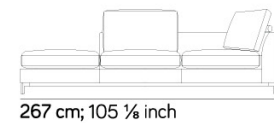

TERMINALE / TERMINAL 081

mt 18,45 2,42 m³ kg 84