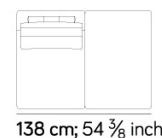

TERMINALE / TERMINAL 337

mt 8,85 1,27 m³ kg 47