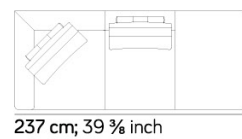

TERMINALE / TERMINAL 052

mt 16,89 2,16 m³ kg 78