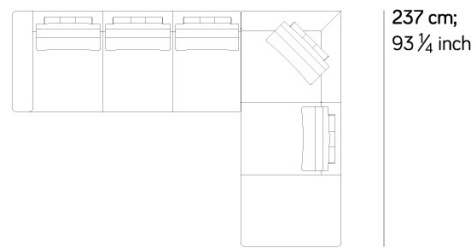

COMPOSIZIONE / COMPOSITION 031 + 052

mt 32,28 4,25 m³ kg 167