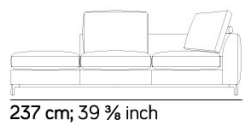

**Dimensioni**  
**Dimension**

<p><b>POUF / OTTOMAN</b> 001</p> <p>mt 4,5 0,41 m³ kg 17</p> <p>70 cm; 27 3/4 inch   101 cm; 39 3/4 inch</p>	<p><b>POUF / OTTOMAN</b> 005</p> <p>mt 4,95 0,50 m³ kg 17</p> <p>85 cm; 33 1/2 inch   101 cm; 39 3/4 inch</p>	<p>LE MISURE DEI PRODOTTI POSSONO VARIARE RISPETTO A QUANTO SOTTO INDICATO, PER LA NATURA STESSA DEL PRODOTTO IMBOTTITO PRODUCT SIZES MAY VARY FROM WHAT SHOWN BELOW, DUE TO THE NATURE ITSELF OF UPHOLSTERED PRODUCTS</p>
<p><b>POLTRONA / ARMCHAIR</b> 007</p> <p>mt 6,44 0,7 m³ kg 41</p> <p>82 cm; 32 1/4 inch   87 cm; 34 1/4 inch   50 cm; 19 5/8 inch</p>	<p><b>POLTRONA / ARMCHAIR</b> 010</p> <p>mt 8,4 1,09 m³ kg 55</p> <p>118 cm; 46 1/2 inch   87 cm; 34 1/4 inch   60 cm; 23 5/8 inch</p>	<p><b>DIVANO / SOFA</b> 020</p> <p>mt 13,2 1,69 m³ kg 79</p> <p>186 cm; 73 1/4 inch   87 cm; 34 1/4 inch   60 cm; 23 5/8 inch</p>

**MODULO / MODULE 062**

mt 21,45 2,49 m³ kg 98

275 cm; 108 3/8 inch

275 cm; 108 3/8 inch

**MODULO / MODULE 256**

mt 19,95 2,28 m³ kg 82

251 cm; 98 1/2 inch

251 cm; 98 1/2 inch

**TERMINALE / TERMINAL 331**

mt 11,85 1,54 m³ kg 69

**TERMINALE / TERMINAL 337**

mt 8,85 1,27 m³ kg 47

**TERMINALE / TERMINAL 338**

mt 8,85 1,27 m³ kg 47

**TERMINALE / TERMINAL 051**

mt 16,89 2,16 m³ kg 78