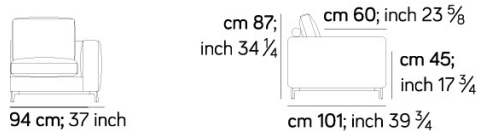

**Dimensioni**  
**Dimension**

<p><b>POUF / OTTOMAN</b> 001</p> <p>mt 4,5 0,41 m³ kg 17</p> <p>70 cm; 27 3/4 inch   101 cm; 39 3/4 inch</p>	<p><b>POUF / OTTOMAN</b> 005</p> <p>mt 4,95 0,50 m³ kg 17</p> <p>85 cm; 33 1/2 inch   101 cm; 39 3/4 inch</p>	<p>LE MISURE DEI PRODOTTI POSSONO VARIARE RISPETTO A QUANTO SOTTO INDICATO, PER LA NATURA STESSA DEL PRODOTTO IMBOTTITO PRODUCT SIZES MAY VARY FROM WHAT SHOWN BELOW, DUE TO THE NATURE ITSELF OF UPHOLSTERED PRODUCTS</p>
<p><b>POLTRONA / ARMCHAIR</b> 007</p> <p>mt 6,44 0,7 m³ kg 41</p> <p>82 cm; 32 1/4 inch   87 cm; 34 1/4 inch   50 cm; 19 5/8 inch</p>	<p><b>POLTRONA / ARMCHAIR</b> 010</p> <p>mt 8,4 1,09 m³ kg 55</p> <p>118 cm; 46 1/2 inch   87 cm; 34 1/4 inch   60 cm; 23 5/8 inch</p>	<p><b>DIVANO / SOFA</b> 020</p> <p>mt 13,2 1,69 m³ kg 79</p> <p>186 cm; 73 1/4 inch   87 cm; 34 1/4 inch   60 cm; 23 5/8 inch</p>

**DIVANO / SOFA 029**

mt 16,65 1,91 m³ kg 84

216 cm; 85 inch

216 cm; 85 inch

**DIVANO / SOFA 030**

mt 17,25 2,30 m³ kg 100

254 cm; 100 inch

254 cm; 100 inch

**DIVANO / SOFA 060**

mt 22,5 2,70 m³ kg 108

299 cm; 117 1/4 inch

299 cm; 117 1/4 inch

**MODULO / MODULE 011**

mt 7,05 0,88 m³ kg 43

94 cm; 37 inch

94 cm; 37 inch

**MODULO / MODULE 012**

mt 7,05 0,88 m³ kg 43

94 cm; 37 inch

94 cm; 37 inch

**MODULO / MODULE 013**

mt 5,4 0,67 m³ kg 29

70 cm; 27 1/2 inch

70 cm; 27 1/2 inch