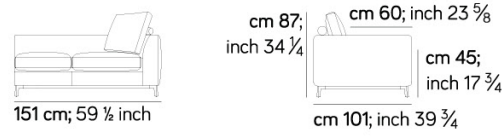

ANGOLO / CORNER 213

mt 8,7 1,39 m³ kg 51