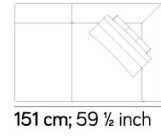

ANGOLO / CORNER 213

mt 8,7 1,39 m³ kg 51