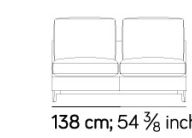

**DIVANO / SOFA 060**

mt 22,5 2,70 m³ kg 108

299 cm; 117 1/4 inch

299 cm; 117 1/4 inch

**MODULO / MODULE 011**

mt 7,05 0,88 m³ kg 43

94 cm; 37 inch

94 cm; 37 inch

**MODULO / MODULE 012**

mt 7,05 0,88 m³ kg 43

94 cm; 37 inch

94 cm; 37 inch

**MODULO / MODULE 013**

mt 5,4 0,67 m³ kg 29

70 cm; 27 1/2 inch

70 cm; 27 1/2 inch

**MODULO / MODULE 021**

mt 11,37 1,48 m³ kg 66

162 cm; 63 3/4 inch

162 cm; 63 3/4 inch

**MODULO / MODULE 022**

mt 11,37 1,48 m³ kg 66

162 cm; 63 3/4 inch

162 cm; 63 3/4 inch

**MODULO / MODULE 023**

mt 8,85 1,27 m³ kg 54

138 cm; 54 3/8 inch

138 cm; 54 3/8 inch

**MODULO / MODULE 254**

mt 15 1,54 m³ kg 63

168 cm; 66 1/8 inch

168 cm; 66 1/8 inch