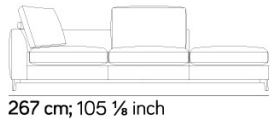

**Dimensioni**  
**Dimension**

<p><b>POUF / OTTOMAN</b> 001</p> <p>mt 4,5 0,41 m³ kg 17</p> <p>70 cm; 27 3/4 inch   101 cm; 39 3/4 inch</p>	<p><b>POUF / OTTOMAN</b> 005</p> <p>mt 4,95 0,50 m³ kg 17</p> <p>85 cm; 33 1/2 inch   101 cm; 39 3/4 inch</p>	<p>LE MISURE DEI PRODOTTI POSSONO VARIARE RISPETTO A QUANTO SOTTO INDICATO, PER LA NATURA STESSA DEL PRODOTTO IMBOTTITO PRODUCT SIZES MAY VARY FROM WHAT SHOWN BELOW, DUE TO THE NATURE ITSELF OF UPHOLSTERED PRODUCTS</p>
<p><b>POLTRONA / ARMCHAIR</b> 007</p> <p>mt 6,44 0,7 m³ kg 41</p> <p>82 cm; 32 1/4 inch   87 cm; 34 1/4 inch   50 cm; 19 5/8 inch</p>	<p><b>POLTRONA / ARMCHAIR</b> 010</p> <p>mt 8,4 1,09 m³ kg 55</p> <p>118 cm; 46 1/2 inch   87 cm; 34 1/4 inch   60 cm; 23 5/8 inch</p>	<p><b>DIVANO / SOFA</b> 020</p> <p>mt 13,2 1,69 m³ kg 79</p> <p>186 cm; 73 1/4 inch   87 cm; 34 1/4 inch   60 cm; 23 5/8 inch</p>

**TERMINALE / TERMINAL 052**

mt 16,89 2,16 m³ kg 78

**TERMINALE / TERMINAL 081**

mt 18,45 2,42 m³ kg 84

**TERMINALE / TERMINAL 082**

mt 18,45 2,42 m³ kg 84

**TERMINALE / TERMINAL 240**

mt 18,9 2,70 m³ kg 90