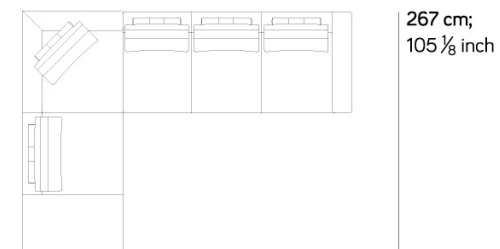

**TERMINALE / TERMINAL 241**

mt 18,9 2,70 m³ kg 90

**COMPOSIZIONE / COMPOSITION 031 + 052**

mt 32,28 4,25 m³ kg 167

331 cm; 130 3/8 inch

**COMPOSIZIONE / COMPOSITION 021 + 052**

mt 28,26 3,64 m³ kg 144

263 cm; 103 1/2 inch

**COMPOSIZIONE / COMPOSITION 032 + 081**

mt 33,84 4,51 m³ kg 173

331 cm; 130 3/8 inch

**COMPOSIZIONE / COMPOSITION 062 + 081**

mt 39,9 4,91 m³ kg 182

376 cm; 148 inch

**COMPOSIZIONE / COMPOSITION 031 + 214 + 330**

mt 35,94 5,02 m³ kg 209

331 cm; 130 3/8 inch