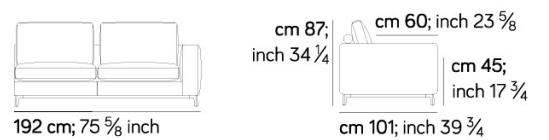

**Dimensioni**  
**Dimension**

<p><b>POUF / OTTOMAN</b> 001</p> <p>mt 4,5 0,41 m³ kg 17</p> <p>70 cm; 27 3/4 inch   101 cm; 39 3/4 inch</p>	<p><b>POUF / OTTOMAN</b> 005</p> <p>mt 4,95 0,50 m³ kg 17</p> <p>85 cm; 33 1/2 inch   101 cm; 39 3/4 inch</p>	<p>LE MISURE DEI PRODOTTI POSSONO VARIARE RISPETTO A QUANTO SOTTO INDICATO, PER LA NATURA STESSA DEL PRODOTTO IMBOTTITO PRODUCT SIZES MAY VARY FROM WHAT SHOWN BELOW, DUE TO THE NATURE ITSELF OF UPHOLSTERED PRODUCTS</p>
<p><b>POLTRONA / ARMCHAIR</b> 007</p> <p>mt 6,44 0,7 m³ kg 41</p> <p>82 cm; 32 1/4 inch   87 cm; 34 1/4 inch   50 cm; 19 5/8 inch</p>	<p><b>POLTRONA / ARMCHAIR</b> 010</p> <p>mt 8,4 1,09 m³ kg 55</p> <p>118 cm; 46 1/2 inch   87 cm; 34 1/4 inch   60 cm; 23 5/8 inch</p>	<p><b>DIVANO / SOFA</b> 020</p> <p>mt 13,2 1,69 m³ kg 79</p> <p>186 cm; 73 1/4 inch   87 cm; 34 1/4 inch   60 cm; 23 5/8 inch</p>

**MODULO / MODULE 021**

mt 11,37 1,48 m³ kg 66

162 cm; 63 3/4 inch

162 cm; 63 3/4 inch

**MODULO / MODULE 022**

mt 11,37 1,48 m³ kg 66

162 cm; 63 3/4 inch

162 cm; 63 3/4 inch

**MODULO / MODULE 023**

mt 8,85 1,27 m³ kg 54

138 cm; 54 3/8 inch

138 cm; 54 3/8 inch

**MODULO / MODULE 254**

mt 15 1,54 m³ kg 63

168 cm; 66 1/8 inch

168 cm; 66 1/8 inch

**MODULO / MODULE 181**

mt 14,7 1,75 m³ kg 70

192 cm; 75 5/8 inch

192 cm; 75 5/8 inch

**MODULO / MODULE 182**

mt 14,7 1,75 m³ kg 70

192 cm; 75 5/8 inch

192 cm; 75 5/8 inch