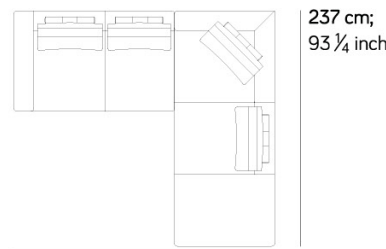

**TERMINALE / TERMINAL 241**

mt 18,9 2,70 m³ kg 90

**COMPOSIZIONE / COMPOSITION 031 + 052**

mt 32,28 4,25 m³ kg 167

331 cm; 130 3/8 inch

**COMPOSIZIONE / COMPOSITION 021 + 052**

mt 28,26 3,64 m³ kg 144

263 cm; 103 1/2 inch

**COMPOSIZIONE / COMPOSITION 032 + 081**

mt 33,84 4,51 m³ kg 173

331 cm; 130 3/8 inch

**COMPOSIZIONE / COMPOSITION 062 + 081**

mt 39,9 4,91 m³ kg 182

376 cm; 148 inch

**COMPOSIZIONE / COMPOSITION 031 + 214 + 330**