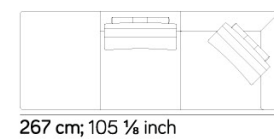

TERMINALE / TERMINAL 081

mt 18,45 2,42 m³ kg 84