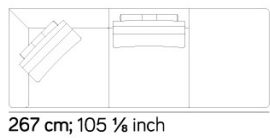

**Dimensioni**  
**Dimension**

<p><b>POUF / OTTOMAN</b> 001</p> <p>mt 4,5 0,41 m³ kg 17</p> <p>70 cm; 27 3/4 inch   101 cm; 39 3/4 inch</p>	<p><b>POUF / OTTOMAN</b> 005</p> <p>mt 4,95 0,50 m³ kg 17</p> <p>85 cm; 33 1/2 inch   101 cm; 39 3/4 inch</p>	<p>LE MISURE DEI PRODOTTI POSSONO VARIARE RISPETTO A QUANTO SOTTO INDICATO, PER LA NATURA STESSA DEL PRODOTTO IMBOTTITO PRODUCT SIZES MAY VARY FROM WHAT SHOWN BELOW, DUE TO THE NATURE ITSELF OF UPHOLSTERED PRODUCTS</p>
<p><b>POLTRONA / ARMCHAIR</b> 007</p> <p>mt 6,44 0,7 m³ kg 41</p> <p>82 cm; 32 1/4 inch   87 cm; 34 1/4 inch   50 cm; 19 5/8 inch</p>	<p><b>POLTRONA / ARMCHAIR</b> 010</p> <p>mt 8,4 1,09 m³ kg 55</p> <p>118 cm; 46 1/2 inch   87 cm; 34 1/4 inch   60 cm; 23 5/8 inch</p>	<p><b>DIVANO / SOFA</b> 020</p> <p>mt 13,2 1,69 m³ kg 79</p> <p>186 cm; 73 1/4 inch   87 cm; 34 1/4 inch   60 cm; 23 5/8 inch</p>

**TERMINALE / TERMINAL 052**

mt 16,89 2,16 m³ kg 78

**TERMINALE / TERMINAL 081**

mt 18,45 2,42 m³ kg 84

**TERMINALE / TERMINAL 082**

mt 18,45 2,42 m³ kg 84

**TERMINALE / TERMINAL 240**

mt 18,9 2,70 m³ kg 90