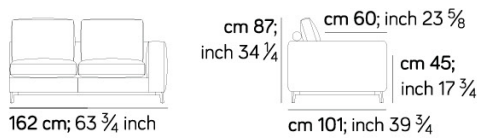

**Dimensioni**  
**Dimension**

<p><b>POUF / OTTOMAN</b> 001</p> <p>mt 4,5 0,41 m³ kg 17</p> <p>70 cm; 27 3/4 inch   101 cm; 39 3/4 inch</p>	<p><b>POUF / OTTOMAN</b> 005</p> <p>mt 4,95 0,50 m³ kg 17</p> <p>85 cm; 33 1/2 inch   101 cm; 39 3/4 inch</p>	<p>LE MISURE DEI PRODOTTI POSSONO VARIARE RISPETTO A QUANTO SOTTO INDICATO, PER LA NATURA STESSA DEL PRODOTTO IMBOTTITO PRODUCT SIZES MAY VARY FROM WHAT SHOWN BELOW, DUE TO THE NATURE ITSELF OF UPHOLSTERED PRODUCTS</p>
<p><b>POLTRONA / ARMCHAIR</b> 007</p> <p>mt 6,44 0,7 m³ kg 41</p> <p>82 cm; 32 1/4 inch   87 cm; 34 1/4 inch   50 cm; 19 5/8 inch</p>	<p><b>POLTRONA / ARMCHAIR</b> 010</p> <p>mt 8,4 1,09 m³ kg 55</p> <p>118 cm; 46 1/2 inch   87 cm; 34 1/4 inch   60 cm; 23 5/8 inch</p>	<p><b>DIVANO / SOFA</b> 020</p> <p>mt 13,2 1,69 m³ kg 79</p> <p>186 cm; 73 1/4 inch   87 cm; 34 1/4 inch   60 cm; 23 5/8 inch</p>

**MODULO / MODULE 012**

mt 7,05 0,88 m³ kg 43

94 cm; 37 inch

94 cm; 37 inch

**MODULO / MODULE 013**

mt 5,4 0,67 m³ kg 29

70 cm; 27 1/2 inch

70 cm; 27 1/2 inch

**MODULO / MODULE 021**

mt 11,37 1,48 m³ kg 66

162 cm; 63 3/4 inch

162 cm; 63 3/4 inch

**MODULO / MODULE 022**

mt 11,37 1,48 m³ kg 66

162 cm; 63 3/4 inch

162 cm; 63 3/4 inch

**MODULO / MODULE 023**

mt 8,85 1,27 m³ kg 54

138 cm; 54 3/8 inch

138 cm; 54 3/8 inch

**MODULO / MODULE 254**

mt 15 1,54 m³ kg 63

168 cm; 66 1/8 inch

168 cm; 66 1/8 inch