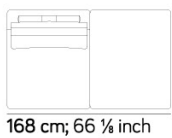

**Dimensioni**  
**Dimension**

<p><b>POUF / OTTOMAN</b> 001</p> <p>mt 4,5 0,41 m³ kg 17</p> <p>70 cm; 27 3/4 inch   101 cm; 39 3/4 inch</p>	<p><b>POUF / OTTOMAN</b> 005</p> <p>mt 4,95 0,50 m³ kg 17</p> <p>85 cm; 33 1/2 inch   101 cm; 39 3/4 inch</p>	<p>LE MISURE DEI PRODOTTI POSSONO VARIARE RISPETTO A QUANTO SOTTO INDICATO, PER LA NATURA STESSA DEL PRODOTTO IMBOTTITO PRODUCT SIZES MAY VARY FROM WHAT SHOWN BELOW, DUE TO THE NATURE ITSELF OF UPHOLSTERED PRODUCTS</p>
<p><b>POLTRONA / ARMCHAIR</b> 007</p> <p>mt 6,44 0,7 m³ kg 41</p> <p>82 cm; 32 1/4 inch   87 cm; 34 1/4 inch   50 cm; 19 5/8 inch</p>	<p><b>POLTRONA / ARMCHAIR</b> 010</p> <p>mt 8,4 1,09 m³ kg 55</p> <p>118 cm; 46 1/2 inch   87 cm; 34 1/4 inch   60 cm; 23 5/8 inch</p>	<p><b>DIVANO / SOFA</b> 020</p> <p>mt 13,2 1,69 m³ kg 79</p> <p>186 cm; 73 1/4 inch   87 cm; 34 1/4 inch   60 cm; 23 5/8 inch</p>

**MODULO / MODULE 033**

mt 13,8 1,88 m³ kg 72

206 cm; 81 1/2 inch

206 cm; 81 1/2 inch

**MODULO / MODULE 061**

mt 21,45 2,49 m³ kg 98

275 cm; 108 3/8 inch

275 cm; 108 3/8 inch

**MODULO / MODULE 062**

mt 21,45 2,49 m³ kg 98

275 cm; 108 3/8 inch

275 cm; 108 3/8 inch

**MODULO / MODULE 256**

mt 19,95 2,28 m³ kg 82

251 cm; 98 1/2 inch

251 cm; 98 1/2 inch

**ANGOLO / CORNER 053**

mt 7,35 0,94 m³ kg 40

**ANGOLO / CORNER 213**

mt 8,7 1,39 m³ kg 51

**ANGOLO / CORNER 214**

mt 8,7 1,39 m³ kg 51

**TERMINALE / TERMINAL 330**

mt 11,85 1,54 m³ kg 69