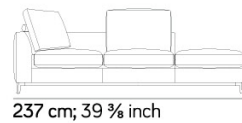

TERMINALE / TERMINAL 052

mt 16,89 2,16 m³ kg 78