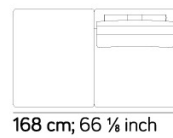

TERMINALE / TERMINAL 331

mt 11,85 1,54 m³ kg 69