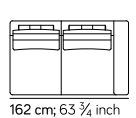

Dimensioni Dimension

POUF / OTTOMAN 001
mt 4,5 0,41 m³ kg 17

POUF / OTTOMAN 005
mt 4,95 0,50 m³ kg 17

LE MISURE DEI PRODOTTI POSSONO VARIARE RISPETTO A QUANTO SOTTO INDICATO, PER LA NATURA STESSA DEL PRODOTTO IMBOTTITO
PRODUCT SIZES MAY VARY FROM WHAT SHOWN BELOW, DUE TO THE NATURE ITSELF OF UPHOLSTERED PRODUCTS

POLTRONA / ARMCHAIR 007
mt 6,44 0,7 m³ kg 41

POLTRONA / ARMCHAIR 010
mt 8,4 1,09 m³ kg 55

DIVANO / SOFA 020
mt 13,2 1,69 m³ kg 79

DIVANO / SOFA 029

mt 16,65 m³ 1,91 m³ kg 84

DIVANO / SOFA 030

mt 17,25 m³ 2,30 m³ kg 100

DIVANO / SOFA 060

mt 22,5 m³ 2,70 m³ kg 108

MODULO / MODULE 011

mt 7,05 m³ 0,88 m³ kg 43

MODULO / MODULE 012

mt 7,05 m³ 0,88 m³ kg 43

MODULO / MODULE 013

mt 5,4 m³ 0,67 m³ kg 29

MODULO / MODULE 021

mt 11,37 m³ 1,48 m³ kg 66

MODULO / MODULE 022

mt 11,37 m³ 1,48 m³ kg 66

MODULO / MODULE 023

mt 8,85 m³ 1,27 m³ kg 54

MODULO / MODULE 254

mt 15 m³ 1,54 m³ kg 63