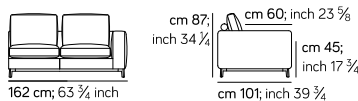

Dimensioni Dimension

POUF / OTTOMAN 001
mt 4,5 0,41 m³ kg 17

POUF / OTTOMAN 005
mt 4,95 0,50 m³ kg 17

LE MISURE DEI PRODOTTI POSSONO VARIARE RISPETTO A QUANTO SOTTO INDICATO, PER LA NATURA STESSA DEL PRODOTTO IMBOTTITO
PRODUCT SIZES MAY VARY FROM WHAT SHOWN BELOW, DUE TO THE NATURE ITSELF OF UPHOLSTERED PRODUCTS

POLTRONA / ARMCHAIR 007
mt 6,44 0,7 m³ kg 41

POLTRONA / ARMCHAIR 010
mt 8,4 1,09 m³ kg 55

DIVANO / SOFA 020
mt 13,2 1,69 m³ kg 79

DIVANO / SOFA 029

mt 16,65 m³ 1,91 m³ kg 84

DIVANO / SOFA 030

mt 17,25 m³ 2,30 m³ kg 100

DIVANO / SOFA 060

mt 22,5 m³ 2,70 m³ kg 108

MODULO / MODULE 011

mt 7,05 m³ 0,88 m³ kg 43

MODULO / MODULE 012

mt 7,05 m³ 0,88 m³ kg 43

MODULO / MODULE 013

mt 5,4 m³ 0,67 m³ kg 29

MODULO / MODULE 021

mt 11,37 m³ 1,48 m³ kg 66

MODULO / MODULE 022

mt 11,37 m³ 1,48 m³ kg 66

MODULO / MODULE 023

mt 8,85 m³ 1,27 m³ kg 54

MODULO / MODULE 254

mt 15 m³ 1,54 m³ kg 63