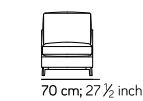

Dimensioni Dimension

POUF / OTTOMAN 001
mt 4,5 0,41 m³ kg 17

POUF / OTTOMAN 005
mt 4,95 0,50 m³ kg 17

LE MISURE DEI PRODOTTI POSSONO VARIARE RISPETTO A QUANTO SOTTO INDICATO, PER LA NATURA STESSA DEL PRODOTTO IMBOTTITO
PRODUCT SIZES MAY VARY FROM WHAT SHOWN BELOW, DUE TO THE NATURE ITSELF OF UPHOLSTERED PRODUCTS

POLTRONA / ARMCHAIR 007
mt 6,44 0,7 m³ kg 41

POLTRONA / ARMCHAIR 010
mt 8,4 1,09 m³ kg 55

DIVANO / SOFA 020
mt 13,2 1,69 m³ kg 79

DIVANO / SOFA 029

mt 16,65 m³ 1,91 m³ kg 84

DIVANO / SOFA 030

mt 17,25 m³ 2,30 m³ kg 100

DIVANO / SOFA 060

mt 22,5 m³ 2,70 m³ kg 108

MODULO / MODULE 011

mt 7,05 m³ 0,88 m³ kg 43

MODULO / MODULE 012

mt 7,05 m³ 0,88 m³ kg 43

MODULO / MODULE 013

mt 5,4 m³ 0,67 m³ kg 29

MODULO / MODULE 021

mt 11,37 m³ 1,48 m³ kg 66

MODULO / MODULE 022

mt 11,37 m³ 1,48 m³ kg 66

MODULO / MODULE 023

mt 8,85 m³ 1,27 m³ kg 54

MODULO / MODULE 254

mt 15 m³ 1,54 m³ kg 63