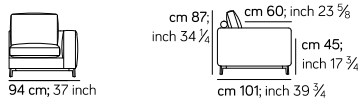

Dimensioni Dimension

POUF / OTTOMAN 001
mt 4,5 0,41 m³ kg 17

POUF / OTTOMAN 005
mt 4,95 0,50 m³ kg 17

LE MISURE DEI PRODOTTI POSSONO VARIARE RISPETTO A QUANTO SOTTO INDICATO, PER LA NATURA STESSA DEL PRODOTTO IMBOTTITO
PRODUCT SIZES MAY VARY FROM WHAT SHOWN BELOW, DUE TO THE NATURE ITSELF OF UPHOLSTERED PRODUCTS

POLTRONA / ARMCHAIR 007
mt 6,44 0,7 m³ kg 41

POLTRONA / ARMCHAIR 010
mt 8,4 1,09 m³ kg 55

DIVANO / SOFA 020
mt 13,2 1,69 m³ kg 79

DIVANO / SOFA 029

mt 16,65 m³ 1,91 m³ kg 84

DIVANO / SOFA 030

mt 17,25 m³ 2,30 m³ kg 100

DIVANO / SOFA 060

mt 22,5 m³ 2,70 m³ kg 108

MODULO / MODULE 011

mt 7,05 m³ 0,88 m³ kg 43

MODULO / MODULE 012

mt 7,05 m³ 0,88 m³ kg 43

MODULO / MODULE 013

mt 5,4 m³ 0,67 m³ kg 29

MODULO / MODULE 021

mt 11,37 m³ 1,48 m³ kg 66

MODULO / MODULE 022

mt 11,37 m³ 1,48 m³ kg 66

MODULO / MODULE 023

mt 8,85 m³ 1,27 m³ kg 54

MODULO / MODULE 254

mt 15 m³ 1,54 m³ kg 63