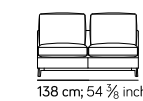

Dimensioni Dimension

POUF / OTTOMAN 001
mt 4,5 0,41 m³ kg 17

POUF / OTTOMAN 005
mt 4,95 0,50 m³ kg 17

LE MISURE DEI PRODOTTI POSSONO VARIARE RISPETTO A QUANTO SOTTO INDICATO, PER LA NATURA STESSA DEL PRODOTTO IMBOTTITO
PRODUCT SIZES MAY VARY FROM WHAT SHOWN BELOW, DUE TO THE NATURE ITSELF OF UPHOLSTERED PRODUCTS

POLTRONA / ARMCHAIR 007
mt 6,44 0,7 m³ kg 41

POLTRONA / ARMCHAIR 010
mt 8,4 1,09 m³ kg 55

DIVANO / SOFA 020
mt 13,2 1,69 m³ kg 79

DIVANO / SOFA 029

mt 16,65 m³ 1,91 m³ kg 84

DIVANO / SOFA 030

mt 17,25 m³ 2,30 m³ kg 100

DIVANO / SOFA 060

mt 22,5 m³ 2,70 m³ kg 108

MODULO / MODULE 011

mt 7,05 m³ 0,88 m³ kg 43

MODULO / MODULE 012

mt 7,05 m³ 0,88 m³ kg 43

MODULO / MODULE 013

mt 5,4 m³ 0,67 m³ kg 29

MODULO / MODULE 021

mt 11,37 m³ 1,48 m³ kg 66

MODULO / MODULE 022

mt 11,37 m³ 1,48 m³ kg 66

MODULO / MODULE 023

mt 8,85 m³ 1,27 m³ kg 54

MODULO / MODULE 254

mt 15 m³ 1,54 m³ kg 63