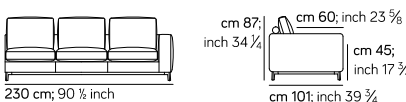

Dimensioni Dimension

POUF / OTTOMAN 001
mt 4,5 0,41 m³ kg 17

POUF / OTTOMAN 005
mt 4,95 0,50 m³ kg 17

LE MISURE DEI PRODOTTI POSSONO VARIARE RISPETTO A QUANTO SOTTO INDICATO, PER LA NATURA STESSA DEL PRODOTTO IMBOTTITO
PRODUCT SIZES MAY VARY FROM WHAT SHOWN BELOW, DUE TO THE NATURE ITSELF OF UPHOLSTERED PRODUCTS

MODULO / MODULE 181

mt 14,7 m³ 1,75 m³ kg 70

MODULO / MODULE 182

mt 14,7 m³ 1,75 m³ kg 70

MODULO / MODULE 031

mt 15,39 m³ 2,09 m³ kg 89

MODULO / MODULE 032

mt 15,39 m³ 2,09 m³ kg 89