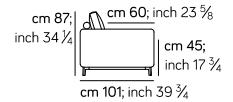

Dimensioni Dimension

POUF / OTTOMAN 001
mt 4,5 0,41 m³ kg 17

POUF / OTTOMAN 005
mt 4,95 0,50 m³ kg 17

LE MISURE DEI PRODOTTI POSSONO VARIARE RISPETTO A QUANTO SOTTO INDICATO, PER LA NATURA STESSA DEL PRODOTTO IMBOTTITO
PRODUCT SIZES MAY VARY FROM WHAT SHOWN BELOW, DUE TO THE NATURE ITSELF OF UPHOLSTERED PRODUCTS

**ANGOLO / CORNER**mt 7,35 0,94 m³ kg 40**053**

101 cm; 39 1/4 inch

cm 87;
inch 34 1/4cm 60; inch 23 5/8
cm 45;
inch 17 3/4
cm 101; inch 39 3/4

101 cm; 39 1/4 inch

ANGOLO / CORNERmt 8,7 1,39 m³ kg 51**213**

151 cm; 59 1/2 inch

cm 87;
inch 34 1/4cm 60; inch 23 5/8
cm 45;
inch 17 3/4
cm 101; inch 39 3/4

151 cm; 59 1/2 inch

ANGOLO / CORNERmt 8,7 1,39 m³ kg 51**214**

151 cm; 59 1/2 inch

cm 87;
inch 34 1/4cm 60; inch 23 5/8
cm 45;
inch 17 3/4
cm 101; inch 39 3/4

151 cm; 59 1/2 inch

TERMINALE / TERMINALmt 11,85 1,54 m³ kg 69**330**

168 cm; 66 1/2 inch

168 cm; 66 1/2 inch

TERMINALE / TERMINALmt 11,85 1,54 m³ kg 69**331**

168 cm; 66 1/2 inch

168 cm; 66 1/2 inch

TERMINALE / TERMINALmt 8,85 1,27 m³ kg 47**337**