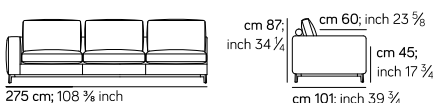

Dimensioni Dimension

POUF / OTTOMAN 001
mt 4,5 0,41 m³ kg 17

POUF / OTTOMAN 005
mt 4,95 0,50 m³ kg 17

LE MISURE DEI PRODOTTI POSSONO VARIARE RISPETTO A QUANTO SOTTO INDICATO, PER LA NATURA STESSA DEL PRODOTTO IMBOTTITO
PRODUCT SIZES MAY VARY FROM WHAT SHOWN BELOW, DUE TO THE NATURE ITSELF OF UPHOLSTERED PRODUCTS

MODULO / MODULE 181

mt 14,7 m³ 1,75 m³ kg 70

MODULO / MODULE 182

mt 14,7 m³ 1,75 m³ kg 70

MODULO / MODULE 031

mt 15,39 m³ 2,09 m³ kg 89

MODULO / MODULE 032

mt 15,39 m³ 2,09 m³ kg 89

MODULO / MODULE 033

mt 13,8 m³ 1,88 m³ kg 72

MODULO / MODULE 061

mt 21,45 m³ 2,49 m³ kg 98

MODULO / MODULE 062

mt 21,45 m³ 2,49 m³ kg 98

MODULO / MODULE 256

mt 19,95 m³ 2,28 m³ kg 82

**ANGOLO / CORNER**mt 7,35 0,94 m³ kg 40**053**

101 cm; 39 1/4 inch

cm 87;
inch 34 1/4cm 60; inch 23 5/8
cm 45;
inch 17 3/4
cm 101; inch 39 3/4

101 cm; 39 1/4 inch

ANGOLO / CORNERmt 8,7 1,39 m³ kg 51**213**