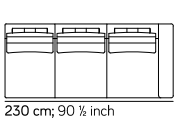

Dimensioni Dimension

POUF / OTTOMAN 001
mt 4,5 0,41 m³ kg 17

POUF / OTTOMAN 005
mt 4,95 0,50 m³ kg 17

LE MISURE DEI PRODOTTI POSSONO VARIARE RISPETTO A QUANTO SOTTO INDICATO, PER LA NATURA STESSA DEL PRODOTTO IMBOTTITO
PRODUCT SIZES MAY VARY FROM WHAT SHOWN BELOW, DUE TO THE NATURE ITSELF OF UPHOLSTERED PRODUCTS

MODULO / MODULE 181

mt 14,7 m³ 1,75 m³ kg 70

MODULO / MODULE 182

mt 14,7 m³ 1,75 m³ kg 70

MODULO / MODULE 031

mt 15,39 m³ 2,09 m³ kg 89

MODULO / MODULE 032

mt 15,39 m³ 2,09 m³ kg 89