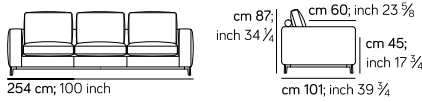

Dimensioni Dimension

POUF / OTTOMAN 001
mt 4,5 0,41 m³ kg 17

POUF / OTTOMAN 005
mt 4,95 0,50 m³ kg 17

LE MISURE DEI PRODOTTI POSSONO VARIARE RISPETTO A QUANTO SOTTO INDICATO, PER LA NATURA STESSA DEL PRODOTTO IMBOTTITO
PRODUCT SIZES MAY VARY FROM WHAT SHOWN BELOW, DUE TO THE NATURE ITSELF OF UPHOLSTERED PRODUCTS

POLTRONA / ARMCHAIR 007
mt 6,44 0,7 m³ kg 41

POLTRONA / ARMCHAIR 010
mt 8,4 1,09 m³ kg 55

DIVANO / SOFA 020
mt 13,2 1,69 m³ kg 79

DIVANO / SOFA 029

mt 16,65 m³ 1,91 m³ kg 84

DIVANO / SOFA 030

mt 17,25 m³ 2,30 m³ kg 100

DIVANO / SOFA 060

mt 22,5 m³ 2,70 m³ kg 108

MODULO / MODULE 011

mt 7,05 m³ 0,88 m³ kg 43

MODULO / MODULE 012

mt 7,05 m³ 0,88 m³ kg 43

MODULO / MODULE 013

mt 5,4 m³ 0,67 m³ kg 29