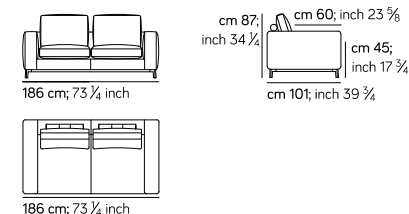

DIVANO / SOFA 020
mt 13,2 1,69 m³ kg 79