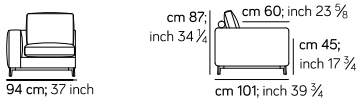

Dimensioni Dimension

POUF / OTTOMAN 001
mt 4,5 0,41 m³ kg 17

POUF / OTTOMAN 005
mt 4,95 0,50 m³ kg 17

LE MISURE DEI PRODOTTI POSSONO VARIARE RISPETTO A QUANTO SOTTO INDICATO, PER LA NATURA STESSA DEL PRODOTTO IMBOTTITO
PRODUCT SIZES MAY VARY FROM WHAT SHOWN BELOW, DUE TO THE NATURE ITSELF OF UPHOLSTERED PRODUCTS

POLTRONA / ARMCHAIR 007
mt 6,44 0,7 m³ kg 41

POLTRONA / ARMCHAIR 010
mt 8,4 1,09 m³ kg 55

DIVANO / SOFA 020
mt 13,2 1,69 m³ kg 79

DIVANO / SOFA 029

mt 16,65 m³ 1,91 m³ kg 84

DIVANO / SOFA 030

mt 17,25 m³ 2,30 m³ kg 100

DIVANO / SOFA 060

mt 22,5 m³ 2,70 m³ kg 108

MODULO / MODULE 011

mt 7,05 m³ 0,88 m³ kg 43

MODULO / MODULE 012

mt 7,05 m³ 0,88 m³ kg 43

MODULO / MODULE 013

mt 5,4 m³ 0,67 m³ kg 29