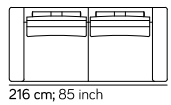

Dimensioni Dimension

POUF / OTTOMAN 001
mt 4,5 0,41 m³ kg 17

POUF / OTTOMAN 005
mt 4,95 0,50 m³ kg 17

LE MISURE DEI PRODOTTI POSSONO VARIARE RISPETTO A QUANTO SOTTO INDICATO, PER LA NATURA STESSA DEL PRODOTTO IMBOTTITO
PRODUCT SIZES MAY VARY FROM WHAT SHOWN BELOW, DUE TO THE NATURE ITSELF OF UPHOLSTERED PRODUCTS

POLTRONA / ARMCHAIR 007
mt 6,44 0,7 m³ kg 41

POLTRONA / ARMCHAIR 010
mt 8,4 1,09 m³ kg 55

DIVANO / SOFA 020
mt 13,2 1,69 m³ kg 79

DIVANO / SOFA 029

mt 16,65 m³ 1,91 m³ kg 84

DIVANO / SOFA 030

mt 17,25 m³ 2,30 m³ kg 100

DIVANO / SOFA 060

mt 22,5 m³ 2,70 m³ kg 108

MODULO / MODULE 011

mt 7,05 m³ 0,88 m³ kg 43

MODULO / MODULE 012

mt 7,05 m³ 0,88 m³ kg 43

MODULO / MODULE 013

mt 5,4 m³ 0,67 m³ kg 29