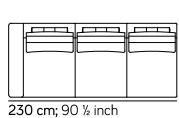

Dimensioni Dimension

POUF / OTTOMAN 001
mt 4,5 0,41 m³ kg 17

POUF / OTTOMAN 005
mt 4,95 0,50 m³ kg 17

LE MISURE DEI PRODOTTI POSSONO VARIARE RISPETTO A QUANTO SOTTO INDICATO, PER LA NATURA STESSA DEL PRODOTTO IMBOTTITO
PRODUCT SIZES MAY VARY FROM WHAT SHOWN BELOW, DUE TO THE NATURE ITSELF OF UPHOLSTERED PRODUCTS

MODULO / MODULE 181

mt 14,7 m³ 1,75 m³ kg 70

MODULO / MODULE 182

mt 14,7 m³ 1,75 m³ kg 70

MODULO / MODULE 031

mt 15,39 m³ 2,09 m³ kg 89

MODULO / MODULE 032

mt 15,39 m³ 2,09 m³ kg 89