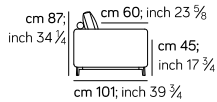

Dimensioni Dimension

POUF / OTTOMAN 001
mt 4,5 0,41 m³ kg 17

POUF / OTTOMAN 005
mt 4,95 0,50 m³ kg 17

LE MISURE DEI PRODOTTI POSSONO VARIARE RISPETTO A QUANTO SOTTO INDICATO, PER LA NATURA STESSA DEL PRODOTTO IMBOTTITO
PRODUCT SIZES MAY VARY FROM WHAT SHOWN BELOW, DUE TO THE NATURE ITSELF OF UPHOLSTERED PRODUCTS

MODULO / MODULE 033

mt 13,8 m³ 1,88 m³ kg 72

MODULO / MODULE 061

mt 21,45 m³ 2,49 m³ kg 98

MODULO / MODULE 062

mt 21,45 m³ 2,49 m³ kg 98

MODULO / MODULE 256

mt 19,95 m³ 2,28 m³ kg 82

**ANGOLO / CORNER**mt 7,35 0,94 m³ kg 40**053**

101 cm; 39 1/4 inch

cm 87;
inch 34 1/4cm 60; inch 23 5/8
cm 45;
inch 17 3/4
cm 101; inch 39 3/4

101 cm; 39 1/4 inch

ANGOLO / CORNERmt 8,7 1,39 m³ kg 51**213**

151 cm; 59 1/2 inch

cm 87;
inch 34 1/4cm 60; inch 23 5/8
cm 45;
inch 17 3/4
cm 101; inch 39 3/4

151 cm; 59 1/2 inch

ANGOLO / CORNERmt 8,7 1,39 m³ kg 51**214**

151 cm; 59 1/2 inch

cm 87;
inch 34 1/4cm 60; inch 23 5/8
cm 45;
inch 17 3/4
cm 101; inch 39 3/4