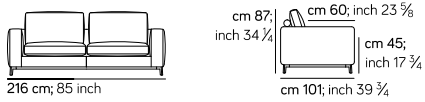

Dimensioni Dimension

POUF / OTTOMAN 001
mt 4,5 0,41 m³ kg 17

POUF / OTTOMAN 005
mt 4,95 0,50 m³ kg 17

LE MISURE DEI PRODOTTI POSSONO VARIARE RISPETTO A QUANTO SOTTO INDICATO, PER LA NATURA STESSA DEL PRODOTTO IMBOTTITO
PRODUCT SIZES MAY VARY FROM WHAT SHOWN BELOW, DUE TO THE NATURE ITSELF OF UPHOLSTERED PRODUCTS

POLTRONA / ARMCHAIR 007
mt 6,44 0,7 m³ kg 41

POLTRONA / ARMCHAIR 010
mt 8,4 1,09 m³ kg 55

DIVANO / SOFA 020
mt 13,2 1,69 m³ kg 79

DIVANO / SOFA 029

mt 16,65 m³ 1,91 m³ kg 84

DIVANO / SOFA 030

mt 17,25 m³ 2,30 m³ kg 100

DIVANO / SOFA 060

mt 22,5 m³ 2,70 m³ kg 108

MODULO / MODULE 011

mt 7,05 m³ 0,88 m³ kg 43

MODULO / MODULE 012

mt 7,05 m³ 0,88 m³ kg 43

MODULO / MODULE 013

mt 5,4 m³ 0,67 m³ kg 29