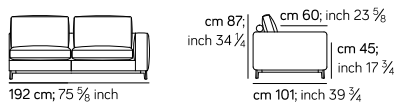

MODULO / MODULE 182

mt 14,7 m³ 1,75 m³ kg 70