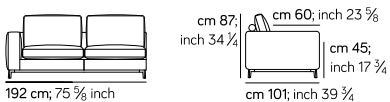

MODULO / MODULE 181

mt 14,7 m³ 1,75 m³ kg 70