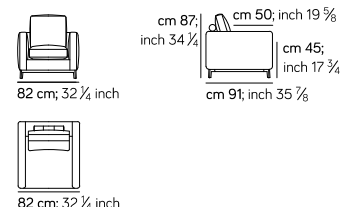

LE MISURE DEI PRODOTTI POSSONO VARIARE RISPETTO A QUANTO SOTTO INDICATO, PER LA NATURA STESSA DEL PRODOTTO IMBOTTITO
PRODUCT SIZES MAY VARY FROM WHAT SHOWN BELOW, DUE TO THE NATURE ITSELF OF UPHOLSTERED PRODUCTS

POLTRONA / ARMCHAIR 007
mt 6,44 0,7 m³ kg 41