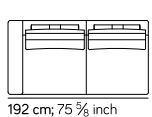

MODULO / MODULE 181

mt 14,7 m³ 1,75 m³ kg 70