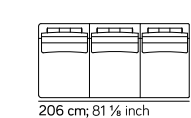

MODULO / MODULE 033

mt 13,8 m³ 1,88 m³ kg 72