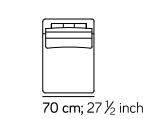

Dimensioni Dimension

POUF / OTTOMAN 001
mt 4,5 0,41 m³ kg 17

POUF / OTTOMAN 005
mt 4,95 0,50 m³ kg 17

LE MISURE DEI PRODOTTI POSSONO VARIARE RISPETTO A QUANTO SOTTO INDICATO, PER LA NATURA STESSA DEL PRODOTTO IMBOTTITO
PRODUCT SIZES MAY VARY FROM WHAT SHOWN BELOW, DUE TO THE NATURE ITSELF OF UPHOLSTERED PRODUCTS

POLTRONA / ARMCHAIR 007
mt 6,44 0,7 m³ kg 41

POLTRONA / ARMCHAIR 010
mt 8,4 1,09 m³ kg 55

DIVANO / SOFA 020
mt 13,2 1,69 m³ kg 79

DIVANO / SOFA 029

mt 16,65 m³ 1,91 m³ kg 84

DIVANO / SOFA 030

mt 17,25 m³ 2,30 m³ kg 100

DIVANO / SOFA 060

mt 22,5 m³ 2,70 m³ kg 108

MODULO / MODULE 011

mt 7,05 m³ 0,88 m³ kg 43

MODULO / MODULE 012

mt 7,05 m³ 0,88 m³ kg 43

MODULO / MODULE 013

mt 5,4 m³ 0,67 m³ kg 29

MODULO / MODULE 021

mt 11,37 m³ 1,48 m³ kg 66

MODULO / MODULE 022

mt 11,37 m³ 1,48 m³ kg 66

MODULO / MODULE 023

mt 8,85 m³ 1,27 m³ kg 54

MODULO / MODULE 254

mt 15 m³ 1,54 m³ kg 63