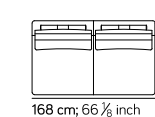

Dimensioni Dimension

POUF / OTTOMAN 001
mt 4,5 0,41 m³ kg 17

POUF / OTTOMAN 005
mt 4,95 0,50 m³ kg 17

LE MISURE DEI PRODOTTI POSSONO VARIARE RISPETTO A QUANTO SOTTO INDICATO, PER LA NATURA STESSA DEL PRODOTTO IMBOTTITO
PRODUCT SIZES MAY VARY FROM WHAT SHOWN BELOW, DUE TO THE NATURE ITSELF OF UPHOLSTERED PRODUCTS

DIVANO / SOFA 060

mt 22,5 m³ 2,70 m³ kg 108

MODULO / MODULE 011

mt 7,05 m³ 0,88 m³ kg 43

MODULO / MODULE 012

mt 7,05 m³ 0,88 m³ kg 43

MODULO / MODULE 013

mt 5,4 m³ 0,67 m³ kg 29

MODULO / MODULE 021

mt 11,37 m³ 1,48 m³ kg 66

MODULO / MODULE 022

mt 11,37 m³ 1,48 m³ kg 66

MODULO / MODULE 023

mt 8,85 m³ 1,27 m³ kg 54

MODULO / MODULE 254

mt 15 m³ 1,54 m³ kg 63