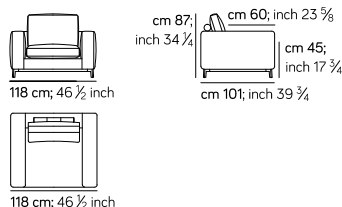

POLTRONA / ARMCHAIR 010
mt 8,4 1,09 m³ kg 55