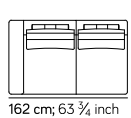

Dimensioni Dimension

POUF / OTTOMAN 001
mt 4,5 0,41 m³ kg 17

POUF / OTTOMAN 005
mt 4,95 0,50 m³ kg 17

LE MISURE DEI PRODOTTI POSSONO VARIARE RISPETTO A QUANTO SOTTO INDICATO, PER LA NATURA STESSA DEL PRODOTTO IMBOTTITO
PRODUCT SIZES MAY VARY FROM WHAT SHOWN BELOW, DUE TO THE NATURE ITSELF OF UPHOLSTERED PRODUCTS

POLTRONA / ARMCHAIR 007
mt 6,44 0,7 m³ kg 41

POLTRONA / ARMCHAIR 010
mt 8,4 1,09 m³ kg 55

DIVANO / SOFA 020
mt 13,2 1,69 m³ kg 79

DIVANO / SOFA 029

mt 16,65 m³ 1,91 m³ kg 84

DIVANO / SOFA 030

mt 17,25 m³ 2,30 m³ kg 100

DIVANO / SOFA 060

mt 22,5 m³ 2,70 m³ kg 108

MODULO / MODULE 011

mt 7,05 m³ 0,88 m³ kg 43

MODULO / MODULE 012

mt 7,05 m³ 0,88 m³ kg 43

MODULO / MODULE 013

mt 5,4 m³ 0,67 m³ kg 29

MODULO / MODULE 021

mt 11,37 m³ 1,48 m³ kg 66

MODULO / MODULE 022

mt 11,37 m³ 1,48 m³ kg 66

MODULO / MODULE 023

mt 8,85 m³ 1,27 m³ kg 54

MODULO / MODULE 254

mt 15 m³ 1,54 m³ kg 63