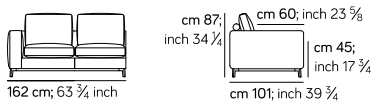

Dimensioni Dimension

POUF / OTTOMAN 001
mt 4,5 0,41 m³ kg 17

POUF / OTTOMAN 005
mt 4,95 0,50 m³ kg 17

LE MISURE DEI PRODOTTI POSSONO VARIARE RISPETTO A QUANTO SOTTO INDICATO, PER LA NATURA STESSA DEL PRODOTTO IMBOTTITO
PRODUCT SIZES MAY VARY FROM WHAT SHOWN BELOW, DUE TO THE NATURE ITSELF OF UPHOLSTERED PRODUCTS

POLTRONA / ARMCHAIR 007
mt 6,44 0,7 m³ kg 41

POLTRONA / ARMCHAIR 010
mt 8,4 1,09 m³ kg 55

DIVANO / SOFA 020
mt 13,2 1,69 m³ kg 79

DIVANO / SOFA 029

mt 16,65 m³ 1,91 m³ kg 84

DIVANO / SOFA 030

mt 17,25 m³ 2,30 m³ kg 100

DIVANO / SOFA 060

mt 22,5 m³ 2,70 m³ kg 108

MODULO / MODULE 011

mt 7,05 m³ 0,88 m³ kg 43

MODULO / MODULE 012

mt 7,05 m³ 0,88 m³ kg 43

MODULO / MODULE 013

mt 5,4 m³ 0,67 m³ kg 29

MODULO / MODULE 021

mt 11,37 m³ 1,48 m³ kg 66

MODULO / MODULE 022

mt 11,37 m³ 1,48 m³ kg 66

MODULO / MODULE 023

mt 8,85 m³ 1,27 m³ kg 54

MODULO / MODULE 254

mt 15 m³ 1,54 m³ kg 63