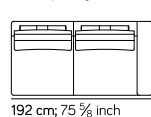

Dimensioni Dimension

POUF / OTTOMAN 001
mt 4,5 0,41 m³ kg 17

POUF / OTTOMAN 005
mt 4,95 0,50 m³ kg 17

LE MISURE DEI PRODOTTI POSSONO VARIARE RISPETTO A QUANTO SOTTO INDICATO, PER LA NATURA STESSA DEL PRODOTTO IMBOTTITO
PRODUCT SIZES MAY VARY FROM WHAT SHOWN BELOW, DUE TO THE NATURE ITSELF OF UPHOLSTERED PRODUCTS

DIVANO / SOFA 060

mt 22,5 m³ 2,70 m³ kg 108

MODULO / MODULE 011

mt 7,05 m³ 0,88 m³ kg 43

MODULO / MODULE 012

mt 7,05 m³ 0,88 m³ kg 43

MODULO / MODULE 013

mt 5,4 m³ 0,67 m³ kg 29

MODULO / MODULE 021

mt 11,37 m³ 1,48 m³ kg 66

MODULO / MODULE 022

mt 11,37 m³ 1,48 m³ kg 66

MODULO / MODULE 023

mt 8,85 m³ 1,27 m³ kg 54

MODULO / MODULE 254

mt 15 m³ 1,54 m³ kg 63

MODULO / MODULE 181

mt 14,7 m³ 1,75 m³ kg 70

MODULO / MODULE 182

mt 14,7 m³ 1,75 m³ kg 70

MODULO / MODULE 031

mt 15,39 m³ 2,09 m³ kg 89

MODULO / MODULE 032

mt 15,39 m³ 2,09 m³ kg 89