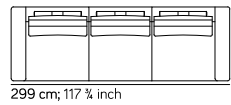

DIVANO / SOFA 060

mt 22,5 m³ 2,70 m³ kg 108