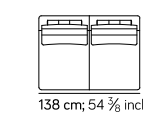

Dimensioni Dimension

POUF / OTTOMAN 001
mt 4,5 0,41 m³ kg 17

POUF / OTTOMAN 005
mt 4,95 0,50 m³ kg 17

LE MISURE DEI PRODOTTI POSSONO VARIARE RISPETTO A QUANTO SOTTO INDICATO, PER LA NATURA STESSA DEL PRODOTTO IMBOTTITO
PRODUCT SIZES MAY VARY FROM WHAT SHOWN BELOW, DUE TO THE NATURE ITSELF OF UPHOLSTERED PRODUCTS

DIVANO / SOFA 060

mt 22,5 m³ 2,70 m³ kg 108

MODULO / MODULE 011

mt 7,05 m³ 0,88 m³ kg 43

MODULO / MODULE 012

mt 7,05 m³ 0,88 m³ kg 43

MODULO / MODULE 013

mt 5,4 m³ 0,67 m³ kg 29

MODULO / MODULE 021

mt 11,37 m³ 1,48 m³ kg 66

MODULO / MODULE 022

mt 11,37 m³ 1,48 m³ kg 66

MODULO / MODULE 023

mt 8,85 m³ 1,27 m³ kg 54

MODULO / MODULE 254

mt 15 m³ 1,54 m³ kg 63

MODULO / MODULE 181

mt 14,7 m³ 1,75 m³ kg 70

MODULO / MODULE 182

mt 14,7 m³ 1,75 m³ kg 70

MODULO / MODULE 031

mt 15,39 m³ 2,09 m³ kg 89

MODULO / MODULE 032

mt 15,39 m³ 2,09 m³ kg 89