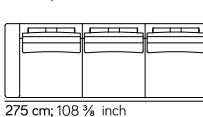

MODULO / MODULE 061

mt 21,45 m³ 2,49 m³ kg 98