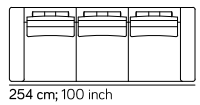

Dimensioni Dimension

POUF / OTTOMAN 001
mt 4,5 0,41 m³ kg 17

POUF / OTTOMAN 005
mt 4,95 0,50 m³ kg 17

LE MISURE DEI PRODOTTI POSSONO VARIARE RISPETTO A QUANTO SOTTO INDICATO, PER LA NATURA STESSA DEL PRODOTTO IMBOTTITO
PRODUCT SIZES MAY VARY FROM WHAT SHOWN BELOW, DUE TO THE NATURE ITSELF OF UPHOLSTERED PRODUCTS

POLTRONA / ARMCHAIR 007
mt 6,44 0,7 m³ kg 41

POLTRONA / ARMCHAIR 010
mt 8,4 1,09 m³ kg 55

DIVANO / SOFA 020
mt 13,2 1,69 m³ kg 79

DIVANO / SOFA 029

mt 16,65 m³ 1,91 m³ kg 84

DIVANO / SOFA 030

mt 17,25 m³ 2,30 m³ kg 100