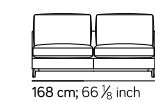

Dimensioni Dimension

POUF / OTTOMAN 001
mt 4,5 0,41 m³ kg 17

POUF / OTTOMAN 005
mt 4,95 0,50 m³ kg 17

LE MISURE DEI PRODOTTI POSSONO VARIARE RISPETTO A QUANTO SOTTO INDICATO, PER LA NATURA STESSA DEL PRODOTTO IMBOTTITO
PRODUCT SIZES MAY VARY FROM WHAT SHOWN BELOW, DUE TO THE NATURE ITSELF OF UPHOLSTERED PRODUCTS

POLTRONA / ARMCHAIR 007
mt 6,44 0,7 m³ kg 41

POLTRONA / ARMCHAIR 010
mt 8,4 1,09 m³ kg 55

DIVANO / SOFA 020
mt 13,2 1,69 m³ kg 79

DIVANO / SOFA 029

mt 16,65 m³ 1,91 m³ kg 84

DIVANO / SOFA 030

mt 17,25 m³ 2,30 m³ kg 100

DIVANO / SOFA 060

mt 22,5 m³ 2,70 m³ kg 108

MODULO / MODULE 011

mt 7,05 m³ 0,88 m³ kg 43

MODULO / MODULE 012

mt 7,05 m³ 0,88 m³ kg 43

MODULO / MODULE 013

mt 5,4 m³ 0,67 m³ kg 29

MODULO / MODULE 021

mt 11,37 m³ 1,48 m³ kg 66

MODULO / MODULE 022

mt 11,37 m³ 1,48 m³ kg 66

MODULO / MODULE 023

mt 8,85 m³ 1,27 m³ kg 54

MODULO / MODULE 254

mt 15 m³ 1,54 m³ kg 63