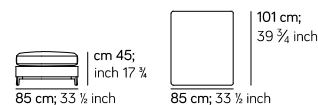

POUF / OTTOMAN 005
mt 4,95 0,50 m³ kg 17