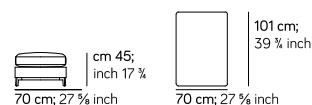

Dimensioni Dimension

POUF / OTTOMAN 001
mt 4,5 0,41 m³ kg 17