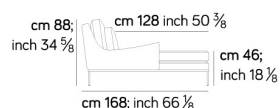

Dimensioni
Dimension

<p>POLTRONA / ARMCHAIR 010</p> <p>mt 10,46 0,82 m³ kg 41</p> <p>cm 88; inch 34 3/8 cm 62; inch 24 3/8</p> <p>cm 46; inch 18 1/2</p> <p>cm 103; inch 40 1/2</p> <p>95 cm; 37 3/8 inch</p> <p>95 cm; 37 3/8 inch</p>	<p>POLTRONA / ARMCHAIR 010H</p> <p>mt 12,57 1,13 m³ kg 47</p> <p>cm 109; inch 42 7/8 cm 62; inch 24 3/8</p> <p>cm 46; inch 18 1/2</p> <p>cm 103; inch 40 1/2</p> <p>110 cm; 43 1/4 inch</p> <p>110 cm; 43 1/4 inch</p>	<p>POLTRONA / ARMCHAIR 070</p> <p>mt 10,53 0,94 m³ kg 43</p> <p>cm 88; inch 34 3/8 cm 62; inch 24 3/8</p> <p>cm 46; inch 18 1/2</p> <p>cm 103; inch 40 1/2</p> <p>110 cm; 43 1/4 inch</p> <p>110 cm; 43 1/4 inch</p>	<p>POLTRONA / ARMCHAIR 070H</p> <p>mt 13,29 1,29 m³ kg 51</p> <p>cm 109; inch 42 7/8 cm 62; inch 24 3/8</p> <p>cm 46; inch 18 1/2</p> <p>cm 103; inch 40 1/2</p> <p>110 cm; 43 1/4 inch</p> <p>110 cm; 43 1/4 inch</p>
---	---	---	---

DIVANO / SOFA 060

mt 27,24 2,03 m³ kg 71

244 cm; 96 1/8 inch

244 cm; 96 1/8 inch

MODULO / MODULE 061

mt 26,72 1,96 m³ kg 78

234 cm; 92 1/8 inch

234 cm; 92 1/8 inch

MODULO / MODULE 315

mt 26,72 1,96 m³ kg 78

234 cm; 92 1/8 inch

234 cm; 92 1/8 inch

CHAISE LONGUE 018

mt 12,69 1,19 m³ kg 45

cm 168; inch 66 1/8

85 cm; 33 1/2 inch

85 cm; 33 1/2 inch

CHAISE LONGUE 019

mt 12,69 1,19 m³ kg 45

cm 168; inch 66 1/8

85 cm; 33 1/2 inch

85 cm; 33 1/2 inch

CHAISE LONGUE 118

mt 12,71 1,38 m³ kg 48