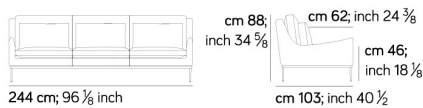

Dimensioni
Dimension

<p>POLTRONA / ARMCHAIR 010</p> <p>mt 10,46 0,82 m³ kg 41</p> <p>cm 88; inch 34 3/8 cm 62; inch 24 3/8</p> <p>cm 46; inch 18 1/2</p> <p>cm 103; inch 40 1/2</p> <p>95 cm; 37 3/8 inch</p> <p>95 cm; 37 3/8 inch</p>	<p>POLTRONA / ARMCHAIR 010H</p> <p>mt 12,57 1,13 m³ kg 47</p> <p>cm 109; inch 42 7/8 cm 62; inch 24 3/8</p> <p>cm 46; inch 18 1/2</p> <p>cm 103; inch 40 1/2</p> <p>110 cm; 43 1/4 inch</p> <p>110 cm; 43 1/4 inch</p>	<p>POLTRONA / ARMCHAIR 070</p> <p>mt 10,53 0,94 m³ kg 43</p> <p>cm 88; inch 34 3/8 cm 62; inch 24 3/8</p> <p>cm 46; inch 18 1/2</p> <p>cm 103; inch 40 1/2</p> <p>110 cm; 43 1/4 inch</p> <p>110 cm; 43 1/4 inch</p>	<p>POLTRONA / ARMCHAIR 070H</p> <p>mt 13,29 1,29 m³ kg 51</p> <p>cm 109; inch 42 7/8 cm 62; inch 24 3/8</p> <p>cm 46; inch 18 1/2</p> <p>cm 103; inch 40 1/2</p> <p>110 cm; 43 1/4 inch</p> <p>110 cm; 43 1/4 inch</p>
---	---	---	---

160 cm; 62 7/8 inch

MODULO / MODULE 022

mt 18,32 1,35 m³ kg 53

cm 103; inch 40 1/2

160 cm; 62 7/8 inch

160 cm; 62 7/8 inch

MODULO / MODULE 031

mt 18,39 1,60 m³ kg 59

cm 103; inch 40 1/2

190 cm; 74 3/4 inch

190 cm; 74 3/4 inch

MODULO / MODULE 032

mt 18,39 1,60 m³ kg 59

cm 103; inch 40 1/2

190 cm; 74 3/4 inch

190 cm; 74 3/4 inch

DIVANO / SOFA 060

mt 27,24 2,03 m³ kg 71

244 cm; 96 1/8 inch

244 cm; 96 1/8 inch

MODULO / MODULE 061

mt 26,72 1,96 m³ kg 78

234 cm; 92 1/8 inch

234 cm; 92 1/8 inch