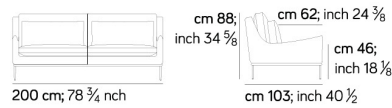

Dimensioni
Dimension

<p>POLTRONA / ARMCHAIR 010</p> <p>mt 10,46 0,82 m³ kg 41</p> <p>cm 88; inch 34 3/8 cm 62; inch 24 3/8</p> <p>cm 46; inch 18 1/2</p> <p>cm 103; inch 40 1/2</p> <p>95 cm; 37 3/8 inch</p> <p>95 cm; 37 3/8 inch</p>	<p>POLTRONA / ARMCHAIR 010H</p> <p>mt 12,57 1,13 m³ kg 47</p> <p>cm 109; inch 42 7/8 cm 62; inch 24 3/8</p> <p>cm 46; inch 18 1/2</p> <p>cm 103; inch 40 1/2</p> <p>110 cm; 43 1/4 inch</p> <p>110 cm; 43 1/4 inch</p>	<p>POLTRONA / ARMCHAIR 070</p> <p>mt 10,53 0,94 m³ kg 43</p> <p>cm 88; inch 34 3/8 cm 62; inch 24 3/8</p> <p>cm 46; inch 18 1/2</p> <p>cm 103; inch 40 1/2</p> <p>110 cm; 43 1/4 inch</p> <p>110 cm; 43 1/4 inch</p>	<p>POLTRONA / ARMCHAIR 070H</p> <p>mt 13,29 1,29 m³ kg 51</p> <p>cm 109; inch 42 7/8 cm 62; inch 24 3/8</p> <p>cm 46; inch 18 1/2</p> <p>cm 103; inch 40 1/2</p> <p>110 cm; 43 1/4 inch</p> <p>110 cm; 43 1/4 inch</p>
---	---	---	---

DIVANO / SOFA 020

mt 18,84 1,43 m³ kg 56

170 cm; 66 7/8 inch

170 cm; 66 7/8 inch

DIVANO / SOFA 030

mt 18,92 1,67 m³ kg 62

200 cm; 78 3/4 inch

200 cm; 78 3/4 inch

DIVANO / SOFA 315

mt 18,99 1,84 m³ kg 71

220 cm; 86 5/8 inch

220 cm; 86 5/8 inch

MODULO / MODULE 021

mt 18,32 1,35 m³ kg 53

cm 103; inch 40 1/2

160 cm; 62 7/8 inch

160 cm; 62 7/8 inch

MODULO / MODULE 022

mt 18,32 1,35 m³ kg 53

cm 103; inch 40 1/2

160 cm; 62 7/8 inch

160 cm; 62 7/8 inch

MODULO / MODULE 031

mt 18,39 1,60 m³ kg 59