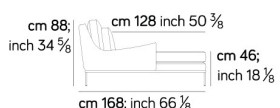

CHAISE LONGUE 100

mt 13,47 1,32 m³ kg 55

cm 168; inch 66 1/8