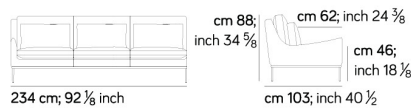

Dimensioni
Dimension

<p>POLTRONA / ARMCHAIR 010</p> <p>mt 10,46 0,82 m³ kg 41</p> <p>cm 88; inch 34 3/8 cm 62; inch 24 3/8</p> <p>cm 46; inch 18 1/2</p> <p>cm 103; inch 40 1/2</p> <p>95 cm; 37 3/8 inch</p> <p>95 cm; 37 3/8 inch</p>	<p>POLTRONA / ARMCHAIR 010H</p> <p>mt 12,57 1,13 m³ kg 47</p> <p>cm 109; inch 42 7/8 cm 62; inch 24 3/8</p> <p>cm 46; inch 18 1/2</p> <p>cm 103; inch 40 1/2</p> <p>110 cm; 43 1/4 inch</p> <p>110 cm; 43 1/4 inch</p>	<p>POLTRONA / ARMCHAIR 070</p> <p>mt 10,53 0,94 m³ kg 43</p> <p>cm 88; inch 34 3/8 cm 62; inch 24 3/8</p> <p>cm 46; inch 18 1/2</p> <p>cm 103; inch 40 1/2</p> <p>110 cm; 43 1/4 inch</p> <p>110 cm; 43 1/4 inch</p>	<p>POLTRONA / ARMCHAIR 070H</p> <p>mt 13,29 1,29 m³ kg 51</p> <p>cm 109; inch 42 7/8 cm 62; inch 24 3/8</p> <p>cm 46; inch 18 1/2</p> <p>cm 103; inch 40 1/2</p> <p>110 cm; 43 1/4 inch</p> <p>110 cm; 43 1/4 inch</p>
---	---	---	---

cm 103; inch 40 1/2

190 cm; 74 3/4 inch

190 cm; 74 3/4 inch

MODULO / MODULE 032

mt 18,39 1,60 m³ kg 59

cm 103; inch 40 1/2

190 cm; 74 3/4 inch

190 cm; 74 3/4 inch

DIVANO / SOFA 060

mt 27,24 2,03 m³ kg 71

244 cm; 96 1/8 inch

244 cm; 96 1/8 inch

MODULO / MODULE 061

mt 26,72 1,96 m³ kg 78

234 cm; 92 1/8 inch

234 cm; 92 1/8 inch

MODULO / MODULE 315

mt 26,72 1,96 m³ kg 78

234 cm; 92 1/8 inch

234 cm; 92 1/8 inch

CHAISE LONGUE 018

mt 12,69 1,19 m³ kg 45

cm 168; inch 66 1/8

85 cm; 33 1/2 inch