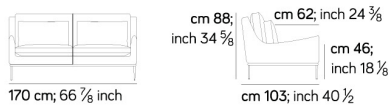

LE MISURE DEI PRODOTTI POSSONO VARIARE RISPETTO A QUANTO SOTTO INDICATO, PER LA NATURA STESSA DEL PRODOTTO IMBOTTITO
PRODUCT SIZES MAY VARY FROM WHAT SHOWN BELOW, DUE TO THE NATURE ITSELF OF UPHOLSTERED PRODUCTS

Dimensioni
Dimension

<p>POLTRONA / ARMCHAIR 010</p> <p>mt 10,46 0,82 m³ kg 41</p> <p>cm 88; inch 34 3/8 cm 62; inch 24 3/8</p> <p>cm 46; inch 18 1/2</p> <p>cm 103; inch 40 1/2</p> <p>95 cm; 37 3/8 inch</p> <p>95 cm; 37 3/8 inch</p>	<p>POLTRONA / ARMCHAIR 010H</p> <p>mt 12,57 1,13 m³ kg 47</p> <p>cm 109; inch 42 7/8 cm 62; inch 24 3/8</p> <p>cm 46; inch 18 1/2</p> <p>cm 103; inch 40 1/2</p> <p>110 cm; 43 1/4 inch</p> <p>110 cm; 43 1/4 inch</p>	<p>POLTRONA / ARMCHAIR 070</p> <p>mt 10,53 0,94 m³ kg 43</p> <p>cm 88; inch 34 3/8 cm 62; inch 24 3/8</p> <p>cm 46; inch 18 1/2</p> <p>cm 103; inch 40 1/2</p> <p>110 cm; 43 1/4 inch</p> <p>110 cm; 43 1/4 inch</p>	<p>POLTRONA / ARMCHAIR 070H</p> <p>mt 13,29 1,29 m³ kg 51</p> <p>cm 109; inch 42 7/8 cm 62; inch 24 3/8</p> <p>cm 46; inch 18 1/2</p> <p>cm 103; inch 40 1/2</p> <p>110 cm; 43 1/4 inch</p> <p>110 cm; 43 1/4 inch</p>
---	---	---	---

DIVANO / SOFA 020

mt 18,84 1,43 m³ kg 56

170 cm; 66 7/8 inch

170 cm; 66 7/8 inch

DIVANO / SOFA 030

mt 18,92 1,67 m³ kg 62

200 cm; 78 3/4 inch

200 cm; 78 3/4 inch