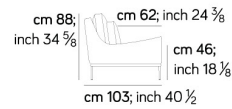

Dimensioni
Dimension

<p>POLTRONA / ARMCHAIR 010</p> <p>mt 10,46 0,82 m³ kg 41</p> <p>cm 88; inch 34 3/8 cm 62; inch 24 3/8</p> <p>cm 46; inch 18 1/2</p> <p>cm 103; inch 40 1/2</p> <p>95 cm; 37 3/8 inch</p> <p>95 cm; 37 3/8 inch</p>	<p>POLTRONA / ARMCHAIR 010H</p> <p>mt 12,57 1,13 m³ kg 47</p> <p>cm 109; inch 42 7/8 cm 62; inch 24 3/8</p> <p>cm 46; inch 18 1/2</p> <p>cm 103; inch 40 1/2</p> <p>110 cm; 43 1/4 inch</p> <p>110 cm; 43 1/4 inch</p>	<p>POLTRONA / ARMCHAIR 070</p> <p>mt 10,53 0,94 m³ kg 43</p> <p>cm 88; inch 34 3/8 cm 62; inch 24 3/8</p> <p>cm 46; inch 18 1/2</p> <p>cm 103; inch 40 1/2</p> <p>110 cm; 43 1/4 inch</p> <p>110 cm; 43 1/4 inch</p>	<p>POLTRONA / ARMCHAIR 070H</p> <p>mt 13,29 1,29 m³ kg 51</p> <p>cm 109; inch 42 7/8 cm 62; inch 24 3/8</p> <p>cm 46; inch 18 1/2</p> <p>cm 103; inch 40 1/2</p> <p>110 cm; 43 1/4 inch</p> <p>110 cm; 43 1/4 inch</p>
---	---	---	---

DIVANO / SOFA 020

mt 18,84 1,43 m³ kg 56

170 cm; 66 7/8 inch

170 cm; 66 7/8 inch

DIVANO / SOFA 030

mt 18,92 1,67 m³ kg 62

200 cm; 78 3/4 inch

200 cm; 78 3/4 inch

DIVANO / SOFA 315

mt 18,99 1,84 m³ kg 71

220 cm; 86 5/8 inch

220 cm; 86 5/8 inch

MODULO / MODULE 021

mt 18,32 1,35 m³ kg 53

cm 103; inch 40 1/2

160 cm; 62 7/8 inch

160 cm; 62 7/8 inch

MODULO / MODULE 022

mt 18,32 1,35 m³ kg 53

cm 103; inch 40 1/2

160 cm; 62 7/8 inch

160 cm; 62 7/8 inch

MODULO / MODULE 031

mt 18,39 1,60 m³ kg 59