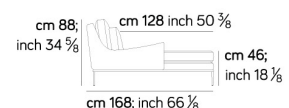

Dimensioni
Dimension

<p>POLTRONA / ARMCHAIR 010</p> <p>mt 10,46 0,82 m³ kg 41</p> <p>cm 88; inch 34 3/8 cm 62; inch 24 3/8</p> <p>cm 46; inch 18 1/2</p> <p>cm 103; inch 40 1/2</p> <p>95 cm; 37 3/8 inch</p> <p>95 cm; 37 3/8 inch</p>	<p>POLTRONA / ARMCHAIR 010H</p> <p>mt 12,57 1,13 m³ kg 47</p> <p>cm 109; inch 42 7/8 cm 62; inch 24 3/8</p> <p>cm 46; inch 18 1/2</p> <p>cm 103; inch 40 1/2</p> <p>110 cm; 43 1/4 inch</p> <p>110 cm; 43 1/4 inch</p>	<p>POLTRONA / ARMCHAIR 070</p> <p>mt 10,53 0,94 m³ kg 43</p> <p>cm 88; inch 34 3/8 cm 62; inch 24 3/8</p> <p>cm 46; inch 18 1/2</p> <p>cm 103; inch 40 1/2</p> <p>110 cm; 43 1/4 inch</p> <p>110 cm; 43 1/4 inch</p>	<p>POLTRONA / ARMCHAIR 070H</p> <p>mt 13,29 1,29 m³ kg 51</p> <p>cm 109; inch 42 7/8 cm 62; inch 24 3/8</p> <p>cm 46; inch 18 1/2</p> <p>cm 103; inch 40 1/2</p> <p>110 cm; 43 1/4 inch</p> <p>110 cm; 43 1/4 inch</p>
---	---	---	---

85 cm; 33 1/2 inch

CHAISE LONGUE 019

mt 12,69 1,19 m³ kg 45

cm 168; inch 66 1/8

85 cm; 33 1/2 inch

85 cm; 33 1/2 inch

CHAISE LONGUE 118

mt 12,71 1,38 m³ kg 48

cm 168; inch 66 1/8

100 cm; 39 3/8 inch

100 cm; 39 3/8 inch

CHAISE LONGUE 119

mt 12,71 1,38 m³ kg 48

cm 168; inch 66 1/8

100 cm; 39 3/8 inch

100 cm; 39 3/8 inch

CHAISE LONGUE 100

mt 13,47 1,32 m³ kg 55

cm 168; inch 66 1/8

95 cm; 37 3/8 inch

95 cm; 37 3/8 inch

POUF / OTTOMAN 001

mt 2,67 0,27 m³ kg 17

75 cm; 29 1/2 inch