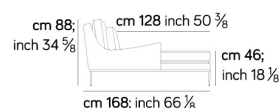

Dimensioni
Dimension

<p>POLTRONA / ARMCHAIR 010</p> <p>mt 10,46 0,82 m³ kg 41</p> <p>cm 88; inch 34 3/8 cm 62; inch 24 3/8</p> <p>cm 46; inch 18 1/2</p> <p>cm 103; inch 40 1/2</p> <p>95 cm; 37 3/8 inch</p> <p>95 cm; 37 3/8 inch</p>	<p>POLTRONA / ARMCHAIR 010H</p> <p>mt 12,57 1,13 m³ kg 47</p> <p>cm 109; inch 42 7/8 cm 62; inch 24 3/8</p> <p>cm 46; inch 18 1/2</p> <p>cm 103; inch 40 1/2</p> <p>110 cm; 43 1/4 inch</p> <p>110 cm; 43 1/4 inch</p>	<p>POLTRONA / ARMCHAIR 070</p> <p>mt 10,53 0,94 m³ kg 43</p> <p>cm 88; inch 34 3/8 cm 62; inch 24 3/8</p> <p>cm 46; inch 18 1/2</p> <p>cm 103; inch 40 1/2</p> <p>110 cm; 43 1/4 inch</p> <p>110 cm; 43 1/4 inch</p>	<p>POLTRONA / ARMCHAIR 070H</p> <p>mt 13,29 1,29 m³ kg 51</p> <p>cm 109; inch 42 7/8 cm 62; inch 24 3/8</p> <p>cm 46; inch 18 1/2</p> <p>cm 103; inch 40 1/2</p> <p>110 cm; 43 1/4 inch</p> <p>110 cm; 43 1/4 inch</p>
---	---	---	---

MODULO / MODULE 315

mt 26,72 1,96 m³ kg 78

234 cm; 92 1/8 inch

234 cm; 92 1/8 inch

CHAISE LONGUE 018

mt 12,69 1,19 m³ kg 45

cm 168; inch 66 1/8

85 cm; 33 1/2 inch

85 cm; 33 1/2 inch

CHAISE LONGUE 019

mt 12,69 1,19 m³ kg 45

cm 168; inch 66 1/8

85 cm; 33 1/2 inch

85 cm; 33 1/2 inch

CHAISE LONGUE 118

mt 12,71 1,38 m³ kg 48

cm 168; inch 66 1/8

100 cm; 39 3/8 inch

100 cm; 39 3/8 inch

CHAISE LONGUE 119

mt 12,71 1,38 m³ kg 48

cm 168; inch 66 1/8

100 cm; 39 3/8 inch

100 cm; 39 3/8 inch