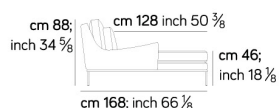

Dimensioni
Dimension

<p>POLTRONA / ARMCHAIR 010</p> <p>mt 10,46 0,82 m³ kg 41</p> <p>cm 88; inch 34 3/8 cm 62; inch 24 3/8</p> <p>cm 46; inch 18 1/2</p> <p>cm 103; inch 40 1/2</p> <p>95 cm; 37 3/8 inch</p> <p>95 cm; 37 3/8 inch</p>	<p>POLTRONA / ARMCHAIR 010H</p> <p>mt 12,57 1,13 m³ kg 47</p> <p>cm 109; inch 42 7/8 cm 62; inch 24 3/8</p> <p>cm 46; inch 18 1/2</p> <p>cm 103; inch 40 1/2</p> <p>110 cm; 43 1/4 inch</p> <p>110 cm; 43 1/4 inch</p>	<p>POLTRONA / ARMCHAIR 070</p> <p>mt 10,53 0,94 m³ kg 43</p> <p>cm 88; inch 34 3/8 cm 62; inch 24 3/8</p> <p>cm 46; inch 18 1/2</p> <p>cm 103; inch 40 1/2</p> <p>110 cm; 43 1/4 inch</p> <p>110 cm; 43 1/4 inch</p>	<p>POLTRONA / ARMCHAIR 070H</p> <p>mt 13,29 1,29 m³ kg 51</p> <p>cm 109; inch 42 7/8 cm 62; inch 24 3/8</p> <p>cm 46; inch 18 1/2</p> <p>cm 103; inch 40 1/2</p> <p>110 cm; 43 1/4 inch</p> <p>110 cm; 43 1/4 inch</p>
---	---	---	---

DIVANO / SOFA 060

mt 27,24 2,03 m³ kg 71

244 cm; 96 1/8 inch

244 cm; 96 1/8 inch

MODULO / MODULE 061

mt 26,72 1,96 m³ kg 78

234 cm; 92 1/8 inch

234 cm; 92 1/8 inch

MODULO / MODULE 315

mt 26,72 1,96 m³ kg 78

234 cm; 92 1/8 inch

234 cm; 92 1/8 inch

CHAISE LONGUE 018

mt 12,69 1,19 m³ kg 45

cm 168; inch 66 1/8

85 cm; 33 1/2 inch

85 cm; 33 1/2 inch

CHAISE LONGUE 019

mt 12,69 1,19 m³ kg 45

cm 168; inch 66 1/8

85 cm; 33 1/2 inch

85 cm; 33 1/2 inch

CHAISE LONGUE 118

mt 12,71 1,38 m³ kg 48