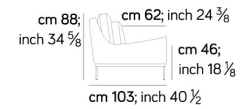

Dimensioni
Dimension

<p>POLTRONA / ARMCHAIR 010</p> <p>mt 10,46 0,82 m³ kg 41</p> <p>cm 88; inch 34 3/8 cm 62; inch 24 3/8</p> <p>cm 46; inch 18 1/2</p> <p>cm 103; inch 40 1/2</p> <p>95 cm; 37 3/8 inch</p> <p>95 cm; 37 3/8 inch</p>	<p>POLTRONA / ARMCHAIR 010H</p> <p>mt 12,57 1,13 m³ kg 47</p> <p>cm 109; inch 42 7/8 cm 62; inch 24 3/8</p> <p>cm 46; inch 18 1/2</p> <p>cm 103; inch 40 1/2</p> <p>110 cm; 43 1/4 inch</p> <p>110 cm; 43 1/4 inch</p>	<p>POLTRONA / ARMCHAIR 070</p> <p>mt 10,53 0,94 m³ kg 43</p> <p>cm 88; inch 34 3/8 cm 62; inch 24 3/8</p> <p>cm 46; inch 18 1/2</p> <p>cm 103; inch 40 1/2</p> <p>110 cm; 43 1/4 inch</p> <p>110 cm; 43 1/4 inch</p>	<p>POLTRONA / ARMCHAIR 070H</p> <p>mt 13,29 1,29 m³ kg 51</p> <p>cm 109; inch 42 7/8 cm 62; inch 24 3/8</p> <p>cm 46; inch 18 1/2</p> <p>cm 103; inch 40 1/2</p> <p>110 cm; 43 1/4 inch</p> <p>110 cm; 43 1/4 inch</p>
---	---	---	---

160 cm; 62 7/8 inch

MODULO / MODULE 022

mt 18,32 1,35 m³ kg 53

cm 103; inch 40 1/2

160 cm; 62 7/8 inch

160 cm; 62 7/8 inch

MODULO / MODULE 031

mt 18,39 1,60 m³ kg 59

cm 103; inch 40 1/2

190 cm; 74 3/4 inch

190 cm; 74 3/4 inch

MODULO / MODULE 032

mt 18,39 1,60 m³ kg 59

cm 103; inch 40 1/2

190 cm; 74 3/4 inch

190 cm; 74 3/4 inch

DIVANO / SOFA 060

mt 27,24 2,03 m³ kg 71

244 cm; 96 1/8 inch

244 cm; 96 1/8 inch

MODULO / MODULE 061

mt 26,72 1,96 m³ kg 78

234 cm; 92 1/8 inch

234 cm; 92 1/8 inch