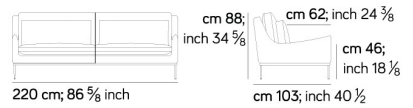

Dimensioni
Dimension

<p>POLTRONA / ARMCHAIR 010</p> <p>mt 10,46 0,82 m³ kg 41</p> <p>cm 88; inch 34 3/8 cm 62; inch 24 3/8</p> <p>cm 46; inch 18 1/2</p> <p>cm 103; inch 40 1/2</p> <p>95 cm; 37 3/8 inch</p> <p>95 cm; 37 3/8 inch</p>	<p>POLTRONA / ARMCHAIR 010H</p> <p>mt 12,57 1,13 m³ kg 47</p> <p>cm 109; inch 42 7/8 cm 62; inch 24 3/8</p> <p>cm 46; inch 18 1/2</p> <p>cm 103; inch 40 1/2</p> <p>110 cm; 43 1/4 inch</p> <p>110 cm; 43 1/4 inch</p>	<p>POLTRONA / ARMCHAIR 070</p> <p>mt 10,53 0,94 m³ kg 43</p> <p>cm 88; inch 34 3/8 cm 62; inch 24 3/8</p> <p>cm 46; inch 18 1/2</p> <p>cm 103; inch 40 1/2</p> <p>110 cm; 43 1/4 inch</p> <p>110 cm; 43 1/4 inch</p>	<p>POLTRONA / ARMCHAIR 070H</p> <p>mt 13,29 1,29 m³ kg 51</p> <p>cm 109; inch 42 7/8 cm 62; inch 24 3/8</p> <p>cm 46; inch 18 1/2</p> <p>cm 103; inch 40 1/2</p> <p>110 cm; 43 1/4 inch</p> <p>110 cm; 43 1/4 inch</p>
---	---	---	---

DIVANO / SOFA 020

mt 18,84 1,43 m³ kg 56

170 cm; 66 7/8 inch

170 cm; 66 7/8 inch

DIVANO / SOFA 030

mt 18,92 1,67 m³ kg 62

200 cm; 78 3/4 inch

200 cm; 78 3/4 inch

DIVANO / SOFA 315

mt 18,99 1,84 m³ kg 71

220 cm; 86 5/8 inch

220 cm; 86 5/8 inch

MODULO / MODULE 021

mt 18,32 1,35 m³ kg 53

cm 103; inch 40 1/2

160 cm; 62 7/8 inch

160 cm; 62 7/8 inch

MODULO / MODULE 022

mt 18,32 1,35 m³ kg 53

cm 103; inch 40 1/2

160 cm; 62 7/8 inch

160 cm; 62 7/8 inch

MODULO / MODULE 031

mt 18,39 1,60 m³ kg 59