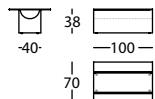

COMBINACIONES DE ACABADO / FINISH COMBINATIONS / COMBINAISONS DE FINITION

TAPA TOP PLATEAU	Cristal / Glass / Verre	Tintes fresno / Ash stains / Teintes frêne	Lacados / Lacquers / Laques
BASE	iQ Surface	Tintes fresno / Ash stains / Teintes frêne	Lacados / Lacquers / Laques

355.74.LHE.CT

VESTIGE MESITA 100X70X41 CRISTAL-TINTE FRESNO
VESTIGE OCCASIONAL TABLE 100X70X41 GLASS-ASH STAIN
VESTIGE TABLE 100X70X41 VERRE-TEINTE FRÊNE

0,28 m³ / 2 Pack. / 44,0 kg