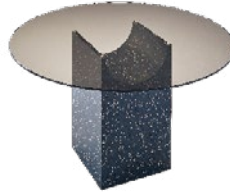

VESTIGE by Note Design Studio, 2020

EXPLICACION DEL MODELO

Belleza pretérita.

El paso del tiempo es un elemento que esculpe la materia imprimiendo su huella sobre los objetos. **Note** ha creado una familia de mesas cuyas bases parecen inspiradas en figuras arquitectónicas de antiguas civilizaciones erosionadas por el efecto del tiempo.

La escultural base está formada por un bloque rectangular de cuya parte superior se ha sustraído una sección cilíndrica. Un sobre de cristal templado se apoya con delicado equilibrio sobre las finas líneas que han sido dejadas al descubierto por la intersección de ambas figuras geométricas. Una estética honesta que exhibe la fuerza y belleza de formas simples.

Por la singularidad de los materiales empleados, la base no solo es el elemento estructural, sino que también lo es estético. La versión de **madera** de fresno se puede tinter en todos los colores de nuestra carta.

La versión **iQ** supone una verdadera experimentación en el uso de materiales, pues tradicionalmente se aplica en construcción a pavimentos y paredes. Partiendo de la paleta diseñada por **Note** para **Tarkett**, seleccionamos *Marino*, un profundo azul salpicado de motitas en tonos nude, por evocar la plácida satisfacción de las perpetuidades marinas.

Finalmente, los acabados **lacados** amplían la gama de colores y aportan un toque extra-mate que realzan el brillo del cristal.

Mientras que las mesitas auxiliares cuentan con tres versiones de tapa (cristal, fresno tintado o dm lacado), las mesas de comedor únicamente están disponibles con tapa de cristal.

DESCRIPTION

The beauty of past vestiges.

The passage of time is an element that leaves a trace of the past as it sculpts matter. **Note** studio have created a family of tables whose bases remind us of architectural figures of ancient civilizations, eroded over time.

The sculptural base is formed by a rectangular block from which a cylindrical section has been subtracted from upper part. A tempered glass top rests delicately on the fine lines that have been exposed by the intersection of both geometric figures. An honest aesthetic that exhibits strength and beauty in simple ways.

The base is both structural and aesthetic. The ash wood version can be stained as per the colours in our chart.

We have also repurposed **iQ** from **Tarkett** as an alternative finish for the base: extremely hard wearing, it is normally used on floors and walls. The table launches in *Marino*, a deep mottled blue pattern that has also been designed by **Note**.

Another option is to choose a lacquer colour from our ample range; an extra-matte finish that contrasts with the shine of the glass top.

While occasional tables are available with three different table tops (glass, ash wood or lacquer), dining tables are only available with a glass top.

CARACTERISTICQUES

Beauté des temps passés.