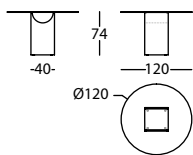

VESTIGE by Note Design Studio, 2020

355.74.NH.CT

VESTIGE MESA D120X74 CRISTAL-TINTE FRESNO
VESTIGE TABLE D120X74 GLASS-ASH STAIN
VESTIGE TABLE D120X74 VERRE-TEINTE FRÈNE

0,30 m³ / 2 Pack. / 53,0 kg