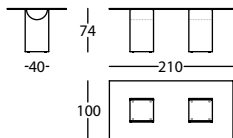

355.74.XLH.CT

VESTIGE MESA 210X100X74 CRISTAL-TINTE FRESNO
VESTIGE TABLE 210X100X74 GLASS-ASH STAIN
VESTIGE TABLE 210X100X74 VERRE-TEINTE FRÈNE

0,61 m³ / 3 Pack. / 101,8 kg