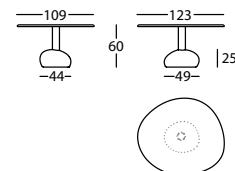

VESPER MESA 105X93X60 TAPA MADERA  
 VESPER TABLE 105X93X60 WOODEN TOP  
 VESPER TABLE 105X93X60 PLATEAU BOIS

0,28 m<sup>3</sup> / 2 Pack. / 37,3 kg

**308.74.MKH**

VESPER MESA 105X93X74 TAPA MADERA  
 VESPER TABLE 105X93X74 WOODEN TOP  
 VESPER TABLE 105X93X74 PLATEAU BOIS

0,33 m<sup>3</sup> / 2 Pack. / 38,0 kg

**308.71.NLD**

VESPER MESA 123X109X33 TAPA MADERA  
 VESPER TABLE 123X109X33 WOODEN TOP  
 VESPER TABLE 123X109X33 PLATEAU BOIS

0,25 m<sup>3</sup> / 2 Pack. / 39,2 kg

**308.71.NLE**

VESPER MESA 123X109X45 TAPA MADERA  
 VESPER TABLE 123X109X45 WOODEN TOP  
 VESPER TABLE 123X109X45 PLATEAU BOIS

0,28 m<sup>3</sup> / 2 Pack. / 39,7 kg

**308.71.NLG**

VESPER MESA 123X109X60 TAPA MADERA  
 VESPER TABLE 123X109X60 WOODEN TOP  
 VESPER TABLE 123X109X60 PLATEAU BOIS