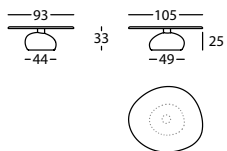

0,31 m³ / 2 Pack. / 59,5 kg

**308.71.KJD**

VESPER MESA 92X81X33 TAPA MADERA  
 VESPER TABLE 92X81X33 WOODEN TOP  
 VESPER TABLE 92X81X33 PLATEAU BOIS

0,19 m³ / 2 Pack. / 33,5 kg

**308.71.KJE**

VESPER MESA 92X81X45 TAPA MADERA  
 VESPER TABLE 92X81X45 WOODEN TOP  
 VESPER TABLE 92X81X45 PLATEAU BOIS

0,22 m³ / 2 Pack. / 34,0 kg

**308.71.KJG**

VESPER MESA 92X81X60 TAPA MADERA  
 VESPER TABLE 92X81X60 WOODEN TOP  
 VESPER TABLE 92X81X60 PLATEAU BOIS

0,27 m³ / 2 Pack. / 34,6 kg

**308.74.KJH**

VESPER MESA 92X81X74 TAPA MADERA  
 VESPER TABLE 92X81X74 WOODEN TOP  
 VESPER TABLE 92X81X74 PLATEAU BOIS

0,31 m³ / 2 Pack. / 35,2 kg

VESPER by Sebastian Herkner, 2016

MADERA / WOOD / BOIS

**308.71.MKD**

VESPER MESA 105X93X33 TAPA MADERA  
 VESPER TABLE 105X93X33 WOODEN TOP  
 VESPER TABLE 105X93X33 PLATEAU BOIS