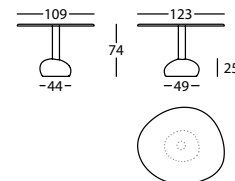

0,33 m<sup>3</sup> / 2 Pack. / 38,0 kg

**308.71.NLD**

VESPER MESA 123X109X33 TAPA MADERA  
 VESPER TABLE 123X109X33 WOODEN TOP  
 VESPER TABLE 123X109X33 PLATEAU BOIS

0,25 m<sup>3</sup> / 2 Pack. / 39,2 kg

**308.71.NLE**

VESPER MESA 123X109X45 TAPA MADERA  
 VESPER TABLE 123X109X45 WOODEN TOP  
 VESPER TABLE 123X109X45 PLATEAU BOIS

0,28 m<sup>3</sup> / 2 Pack. / 39,7 kg

**308.71.NLG**

VESPER MESA 123X109X60 TAPA MADERA  
 VESPER TABLE 123X109X60 WOODEN TOP  
 VESPER TABLE 123X109X60 PLATEAU BOIS

0,33 m<sup>3</sup> / 2 Pack. / 40,4 kg

**308.74.NLH**

VESPER MESA 123X109X74 TAPA MADERA  
 VESPER TABLE 123X109X74 WOODEN TOP  
 VESPER TABLE 123X109X74 PLATEAU BOIS

0,36 m<sup>3</sup> / 2 Pack. / 41,0 kg