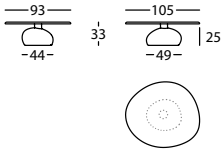

VESPER by Sebastian Herkner, 2016

STONACRIL

MADERA / WOOD / BOIS

308.71.MKD.S

VESPER MESA 105X93X33 TAPA STONACRIL
VESPER TABLE 105X93X33 STONACRIL TOP
VESPER TABLE 105X93X33 PLATEAU STONACRIL

0,20 m³ / 2 Pack. / 575 kg