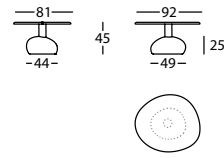

308.71.KJE

VESPER MESA 92X81X45 TAPA MADERA
VESPER TABLE 92X81X45 WOODEN TOP
VESPER TABLE 92X81X45 PLATEAU BOIS

0,22 m³ / 2 Pack. / 34,0 kg