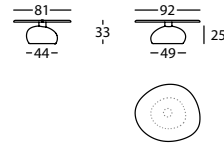

308.71.KJD

VESPER MESA 92X81X33 TAPA MADERA
VESPER TABLE 92X81X33 WOODEN TOP
VESPER TABLE 92X81X33 PLATEAU BOIS

0,19 m³ / 2 Pack. / 33,5 kg