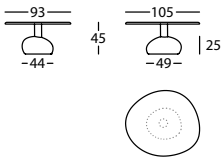

308.71.MKE.S

VESPER MESA 105X93X45 TAPA STONACRIL
VESPER TABLE 105X93X45 STONACRIL TOP
VESPER TABLE 105X93X45 PLATEAU STONACRIL

0,23 m³ / 2 Pack. / 579 kg