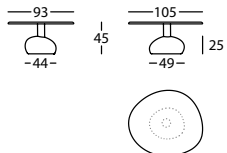

308.71.MKE

VESPER MESA 105X93X45 TAPA MADERA
VESPER TABLE 105X93X45 WOODEN TOP
VESPER TABLE 105X93X45 PLATEAU BOIS

0,24 m³ / 2 Pack. / 36,6 kg