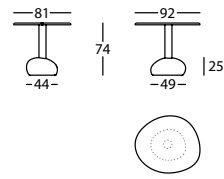

VESPER MESA 105X93X60 TAPA STONACRIL  
 VESPER TABLE 105X93X60 STONACRIL TOP  
 VESPER TABLE 105X93X60 PLATEAU STONACRIL

0,27 m³ / 2 Pack. / 58,6 kg

**308.74.MKH.S**

VESPER MESA 105X93X74 TAPA STONACRIL  
 VESPER TABLE 105X93X74 STONACRIL TOP  
 VESPER TABLE 105X93X74 PLATEAU STONACRIL

0,31 m³ / 2 Pack. / 59,5 kg

**308.71.KJD**

VESPER MESA 92X81X33 TAPA MADERA  
 VESPER TABLE 92X81X33 WOODEN TOP  
 VESPER TABLE 92X81X33 PLATEAU BOIS

0,19 m³ / 2 Pack. / 33,5 kg

**308.71.KJE**

VESPER MESA 92X81X45 TAPA MADERA  
 VESPER TABLE 92X81X45 WOODEN TOP  
 VESPER TABLE 92X81X45 PLATEAU BOIS

0,22 m³ / 2 Pack. / 34,0 kg

**308.71.KJG**

VESPER MESA 92X81X60 TAPA MADERA  
 VESPER TABLE 92X81X60 WOODEN TOP  
 VESPER TABLE 92X81X60 PLATEAU BOIS

0,27 m³ / 2 Pack. / 34,6 kg

**308.74.KJH**

VESPER MESA 92X81X74 TAPA MADERA  
 VESPER TABLE 92X81X74 WOODEN TOP  
 VESPER TABLE 92X81X74 PLATEAU BOIS