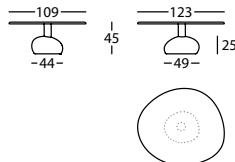

308.71.NLE

VESPER MESA 123X109X45 TAPA MADERA
VESPER TABLE 123X109X45 WOODEN TOP
VESPER TABLE 123X109X45 PLATEAU BOIS

0,28 m³ / 2 Pack. / 39,7 kg