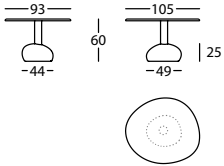

VESPER by Sebastian Herkner, 2016

**STONACRIL**

**MADERA / WOOD / BOIS**

**308.71.MKD.S**

VESPER MESA 105X93X33 TAPA STONACRIL  
 VESPER TABLE 105X93X33 STONACRIL TOP  
 VESPER TABLE 105X93X33 PLATEAU STONACRIL

0,20 m³ / 2 Pack. / 575 kg

**308.71.MKE.S**

VESPER MESA 105X93X45 TAPA STONACRIL  
 VESPER TABLE 105X93X45 STONACRIL TOP  
 VESPER TABLE 105X93X45 PLATEAU STONACRIL

0,23 m³ / 2 Pack. / 579 kg

**308.71.MKG.S**