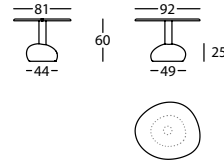

VESPER MESA 105X93X60 TAPA STONACRIL  
 VESPER TABLE 105X93X60 STONACRIL TOP  
 VESPER TABLE 105X93X60 PLATEAU STONACRIL

0,27 m³ / 2 Pack. / 58,6 kg

**308.74.MKH.S**

VESPER MESA 105X93X74 TAPA STONACRIL  
 VESPER TABLE 105X93X74 STONACRIL TOP  
 VESPER TABLE 105X93X74 PLATEAU STONACRIL

0,31 m³ / 2 Pack. / 59,5 kg

**308.71.KJD**

VESPER MESA 92X81X33 TAPA MADERA  
 VESPER TABLE 92X81X33 WOODEN TOP  
 VESPER TABLE 92X81X33 PLATEAU BOIS

0,19 m³ / 2 Pack. / 33,5 kg

**308.71.KJE**

VESPER MESA 92X81X45 TAPA MADERA  
 VESPER TABLE 92X81X45 WOODEN TOP  
 VESPER TABLE 92X81X45 PLATEAU BOIS

0,22 m³ / 2 Pack. / 34,0 kg

**308.71.KJG**

VESPER MESA 92X81X60 TAPA MADERA  
 VESPER TABLE 92X81X60 WOODEN TOP  
 VESPER TABLE 92X81X60 PLATEAU BOIS

0,27 m³ / 2 Pack. / 34,6 kg

**308.74.KJH**

VESPER MESA 92X81X74 TAPA MADERA  
 VESPER TABLE 92X81X74 WOODEN TOP  
 VESPER TABLE 92X81X74 PLATEAU BOIS