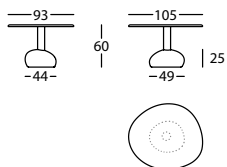

308.71.MKG

VESPER MESA 105X93X60 TAPA MADERA
VESPER TABLE 105X93X60 WOODEN TOP
VESPER TABLE 105X93X60 PLATEAU BOIS

0,28 m³ / 2 Pack. / 37,3 kg