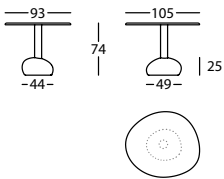

0,20 m³ / 2 Pack. / 575 kg

**308.71.MKE.S**

VESPER MESA 105X93X45 TAPA STONACRIL  
 VESPER TABLE 105X93X45 STONACRIL TOP  
 VESPER TABLE 105X93X45 PLATEAU STONACRIL

0,23 m³ / 2 Pack. / 579 kg

**308.71.MKG.S**

VESPER MESA 105X93X60 TAPA STONACRIL  
 VESPER TABLE 105X93X60 STONACRIL TOP  
 VESPER TABLE 105X93X60 PLATEAU STONACRIL

0,27 m³ / 2 Pack. / 58,6 kg

**308.74.MKH.S**

VESPER MESA 105X93X74 TAPA STONACRIL  
 VESPER TABLE 105X93X74 STONACRIL TOP  
 VESPER TABLE 105X93X74 PLATEAU STONACRIL