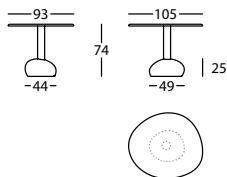

0,31 m³ / 2 Pack. / 35,2 kg

VESPER by Sebastian Herkner, 2016

MADERA / WOOD / BOIS

**308.71.MKD**

VESPER MESA 105X93X33 TAPA MADERA  
 VESPER TABLE 105X93X33 WOODEN TOP  
 VESPER TABLE 105X93X33 PLATEAU BOIS

0,21 m<sup>3</sup> / 2 Pack. / 36,1 kg

**308.71.MKE**

VESPER MESA 105X93X45 TAPA MADERA  
 VESPER TABLE 105X93X45 WOODEN TOP  
 VESPER TABLE 105X93X45 PLATEAU BOIS

0,24 m<sup>3</sup> / 2 Pack. / 36,6 kg

**308.71.MKG**

VESPER MESA 105X93X60 TAPA MADERA  
 VESPER TABLE 105X93X60 WOODEN TOP  
 VESPER TABLE 105X93X60 PLATEAU BOIS

0,28 m<sup>3</sup> / 2 Pack. / 37,3 kg

**308.74.MKH**

VESPER MESA 105X93X74 TAPA MADERA  
 VESPER TABLE 105X93X74 WOODEN TOP  
 VESPER TABLE 105X93X74 PLATEAU BOIS