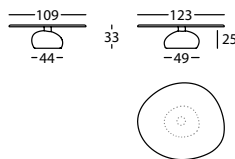

308.71.NLD

VESPER MESA 123X109X33 TAPA MADERA
VESPER TABLE 123X109X33 WOODEN TOP
VESPER TABLE 123X109X33 PLATEAU BOIS

0,25 m³ / 2 Pack. / 39,2 kg