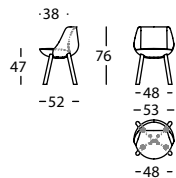

311.41.6

MAGNUM SILLA PATAS MADERA
MAGNUM CHAIR WITH WOODEN LEGS
MAGNUM CHAISE PIEDS BOIS

0,21 m³ / 1 Pack. / 10,6 kg