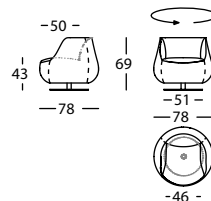

Butaca / Armchair / Fauteuil

**311.55**

MAGNUM BUTACA PIE CENTRAL LACADO
MAGNUM LOUNGE CHAIR LACQ. CENTRAL LEG
MAGNUM PETIT FAUTEUIL PIED CENTRAL LAQUÉ

0,41 m³ / 1 Pack. / 35,2 kg

**311.55.Z**

MAGNUM BUTACA CON ZÓCALO
MAGNUM LOUNGE CHAIR WITH PLINTH
MAGNUM PETIT FAUTEUIL SOCLE BANDEAU