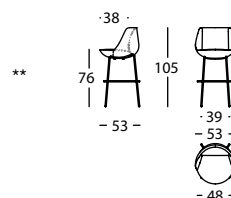

311.464

MAGNUM TABURETE PATAS METAL
MAGNUM STOOL WITH METAL LEGS
MAGNUM TABOURET PIED METAL

LACADOS / LACQUERS / LAQUES

ORO / GOLD / OR

0,32 m³ / 1 Pack. / 12,5 kg