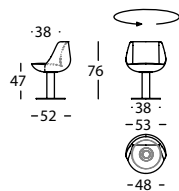

311.47

MAGNUM SILLA PIE CENTRAL LACADO
MAGNUM CHAIR LACQ. CENTRAL LEG
MAGNUM CHAISE PIED CENTRAL LAQUÉ

0,21 m³ / 1 Pack. / 15,7 kg