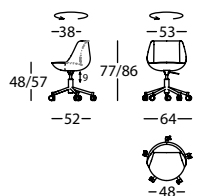

LACADOS / LACQUERS / LAQUES

ORO / GOLD / OR

0,21 m³ / 1 Pack. / 10,0 kg

**311.47**

MAGNUM SILLA PIE CENTRAL LACADO
MAGNUM CHAIR LACQ. CENTRAL LEG
MAGNUM CHAISE PIED CENTRAL LAQUÉ

0,21 m³ / 1 Pack. / 15,7 kg

**311.40**

MAGNUM SILLA CON RUEDAS
MAGNUM CHAIR WITH WHEELS
MAGNUM CHAISE AVEC ROUES

0,24 m³ / 1 Pack. / 16,9 kg

**SOFT**

Tacos deslizantes para suelos lisos y delicados, por defecto. / Standard glide for smooth or delicate floors. / Par défaut patin antiglisse pour sols lisses ou sols délicats.