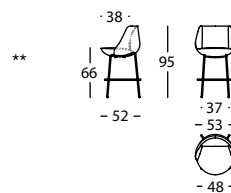

Taburete / Stool / Tabouret

311.462.7

MAGNUM TABURETE BAJO PATAS METAL
MAGNUM LOW STOOL WITH METAL LEGS
MAGNUM TABOURET PIED METAL 95

LACADOS / LACQUERS / LAQUES

ORO / GOLD / OR

0,29 m³ / 1 Pack. / 11,0 kg