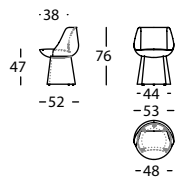

SUAVE
SOFT
DOUX

--	--	--	--	--

FIRME
FIRM
FERME

MAGNUM by EstudiHac, 2017

Silla / Chair / Chaise

**311.41**

MAGNUM SILLA BASE TAPIZADA
MAGNUM CHAIR WITH UPHOLSTERED BASE
MAGNUM CHAISE BASE TAPISÉE

0,21 m³ / 1 Pack. / 12,0 kg