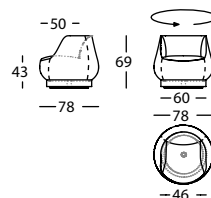

Butaca / Armchair / Fauteuil

**311.55**

MAGNUM BUTACA PIE CENTRAL LACADO
MAGNUM LOUNGE CHAIR LACQ. CENTRAL LEG
MAGNUM PETIT FAUTEUIL PIED CENTRAL LAQUÉ

0,41 m³ / 1 Pack. / 35,2 kg

**311.55.Z**

MAGNUM BUTACA CON ZÓCALO
MAGNUM LOUNGE CHAIR WITH PLINTH
MAGNUM PETIT FAUTEUIL SOCLE BANDEAU