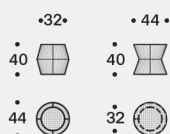

Ziggy

Design Emilio Nanni

Anno di produzione 2014

Production year 2014

[It] — Metallo, legno, corda: materiali semplici che reinventano oggetti di uso comune. Una collezione di pouf e tavolini in tondino di metallo e corda nautica intrecciata, si mescolano come in una tavolozza di pittore. La citazione al noto brano Ziggy Stardust di David Bowie non è casuale e rimanda a un'idea di ironia e stravolgimento della tipologia del complemento nella zona relax. Le silhouettes a botte e a clessidra s'incontrano per comporre isole che si espandono: intrecci e volumi si perfezionano negli abbinamenti delle tonalità mixate delle corde, indicando una nuova idea di complemento con una possibilità illimitata di personalizzazione dello spazio. La corda intrecciata a due colori è una combinazione esclusiva Saba.

[En] — Metal, wood, rope: simple materials which reinvent commonly used objects. A collection of poufs and coffee tables made in metal rods and woven nautical cords, mixed together like the paints on an artist's palette. The reference to David Bowie's iconic Ziggy Stardust is no accident and relates to the irony in the idea of revolutionising the type of accessory furniture in the area for relaxing. The barrel and hourglass silhouettes come together to make up islands which expand: interweaving and volumes are enhanced in the coordination of the mixed colours of the cord, pointing to a new idea of furnishing accessory with endless possibilities of personalising the space. The two-tone plaited rope is an exclusive Saba combination.

Struttura

In trafilato verniciato diametro 8 mm con intreccio di cime di poliestere dal diametro di 6 mm. La finitura e le cime sono adatte per l'uso in ambiente esterno. Il piano superiore del tavolino è in MDF laccato h. 19 mm.