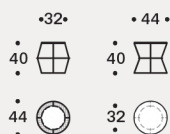

Ziggy

Design Emilio Nanni

Anno di produzione 2014

Production year 2014

[It] — Metallo, legno, corda: materiali semplici che reinventano oggetti di uso comune. Una collezione di pouf e tavolini in tondino di metallo e corda nautica intrecciata, si mescolano come in una tavolozza di pittore. La citazione al noto brano Ziggy Stardust di David Bowie non è casuale e rimanda a un'idea di ironia e stravolgimento della tipologia del complemento nella zona relax. Le silhouettes a botte e a clessidra s'incontrano per comporre isole che si espandono: intrecci e volumi si perfezionano negli abbinamenti delle tonalità mixate delle corde, indicando una nuova idea di complemento con una possibilità illimitata di personalizzazione dello spazio. La corda intrecciata a due colori è una combinazione esclusiva Saba.

[En] — Metal, wood, rope: simple materials which reinvent commonly used objects. A collection of poufs and coffee tables made in metal rods and woven nautical cords, mixed together like the paints on an artist's palette. The reference to David Bowie's iconic Ziggy Stardust is no accident and relates to the irony in the idea of revolutionising the type of accessory furniture in the area for relaxing. The barrel and hourglass silhouettes come together to make up islands which expand: interweaving and volumes are enhanced in the coordination of the mixed colours of the cord, pointing to a new idea of furnishing accessory with endless possibilities of personalising the space. The two-tone plaited rope is an exclusive Saba combination.

Struttura

In trafilato verniciato diametro 8 mm con intreccio di cime di poliestere dal diametro di 6 mm. La finitura e le cime sono adatte per l'uso in ambiente esterno. Il piano superiore del tavolino è in MDF laccato h. 19 mm.